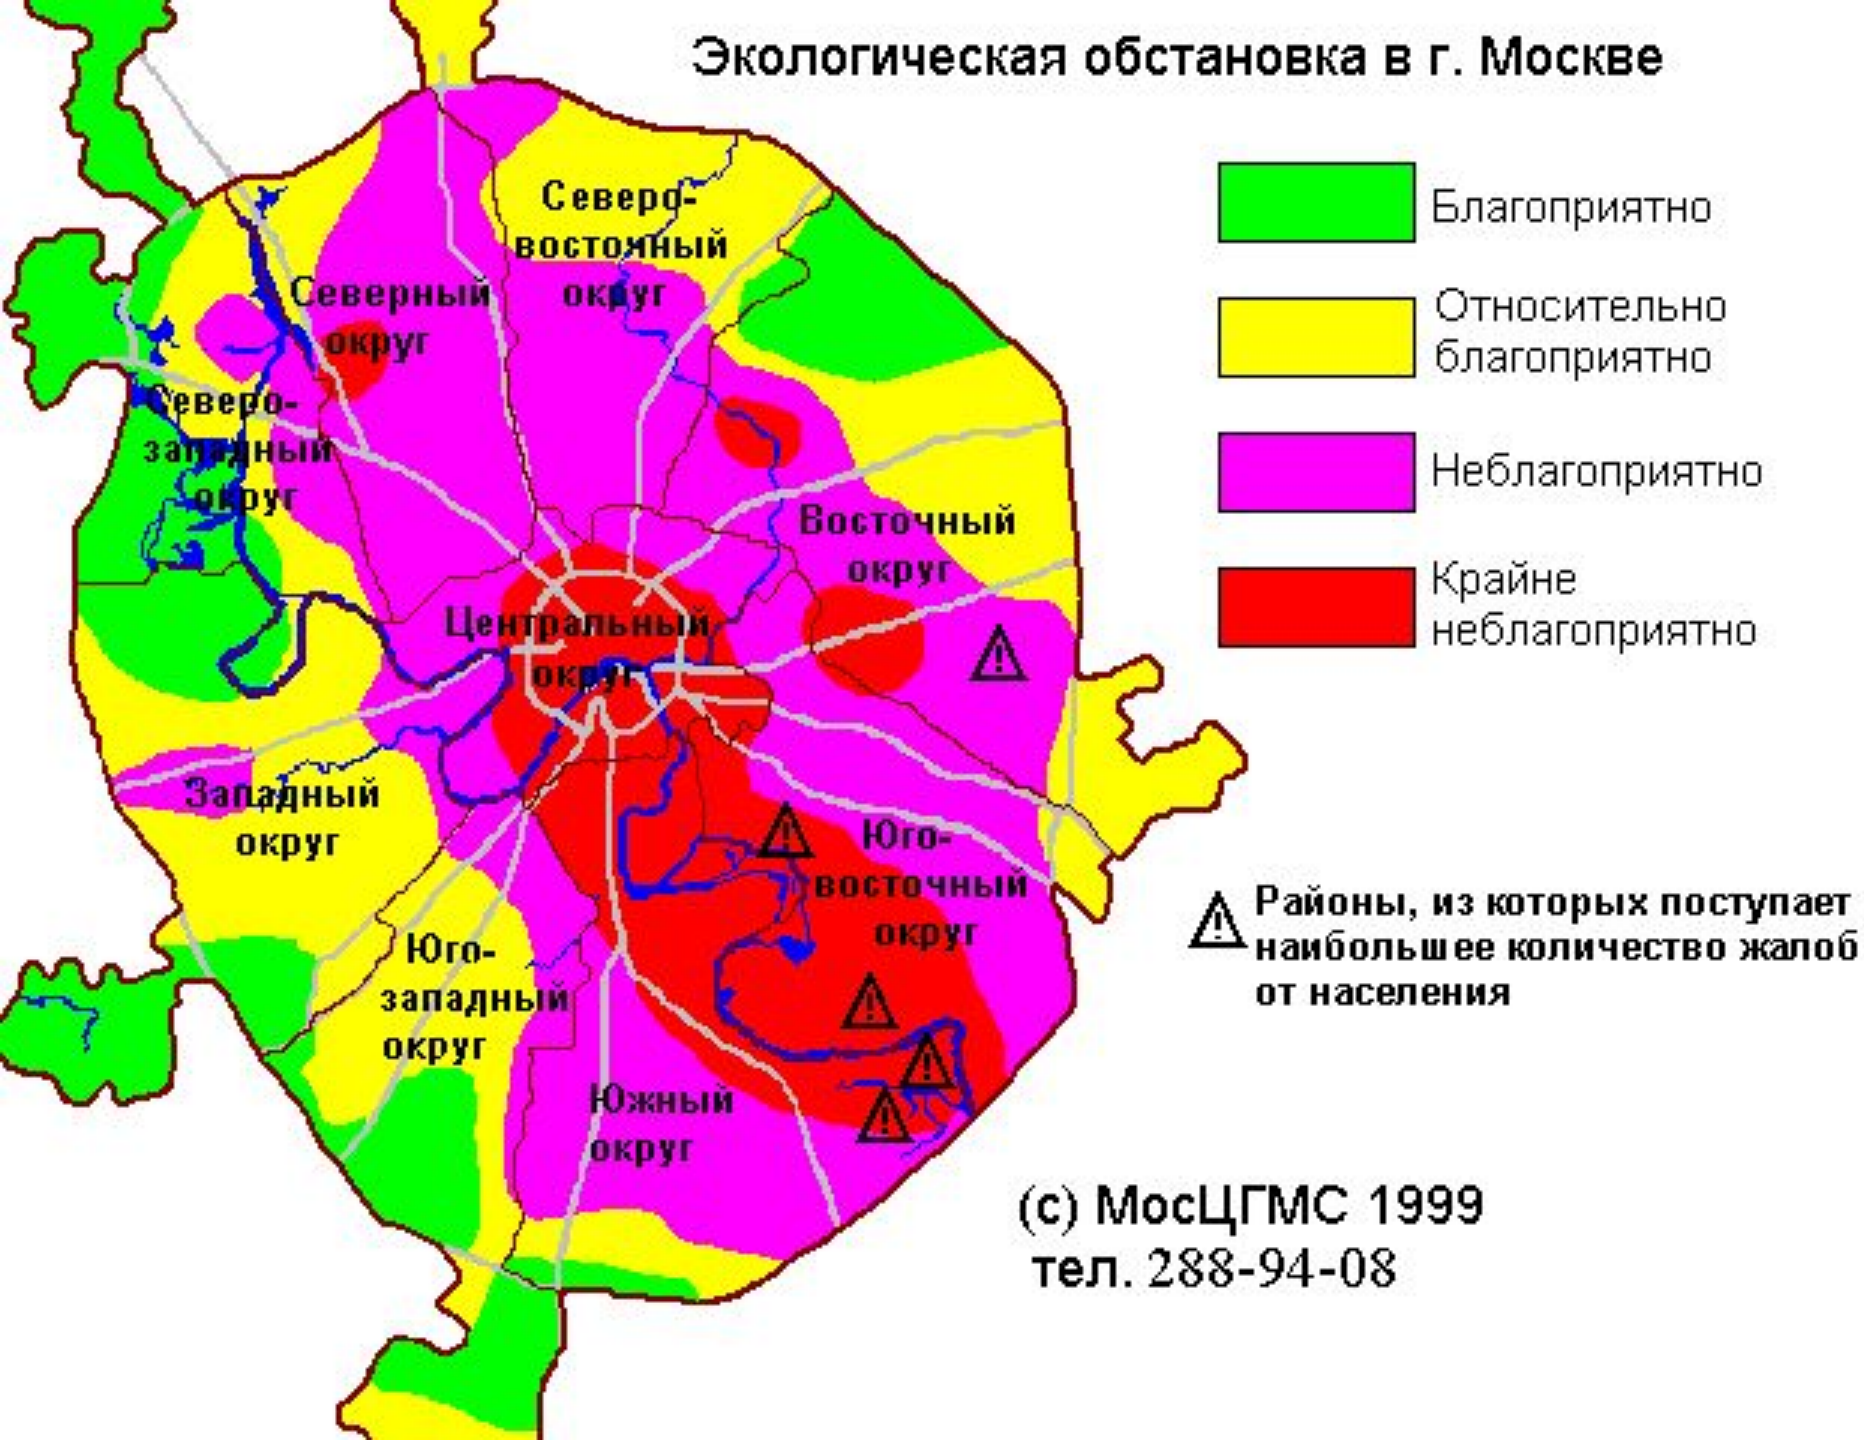

Река Ликова

Ликовский пруд - место есть – купаться запрещено.

Родник в деревне Лапшинке

Результаты опыта с водой

ФАКТОРЫ РИСКА

- **Ваш дом расположен вблизи автомагистрали или завода?**
- **Рядом с домом нет лесопарковых зон?**
- **Окна выходят на дорогу?**
- **Дом стоит в так называемой застойной зоне? (То есть из-за особенностей ландшафта у вас редко бывают ветра, туман.)**
- **Во дворе вашего дома всегда много машин, жильцы оставляют их там на ночь?**
- **Недалеко от дома находится свалка?**

Хотя бы три ответа «да» говорят о том, что экологическая ситуация в вашем районе напряженная

Экологическая обстановка в г. Москве

Любимые места