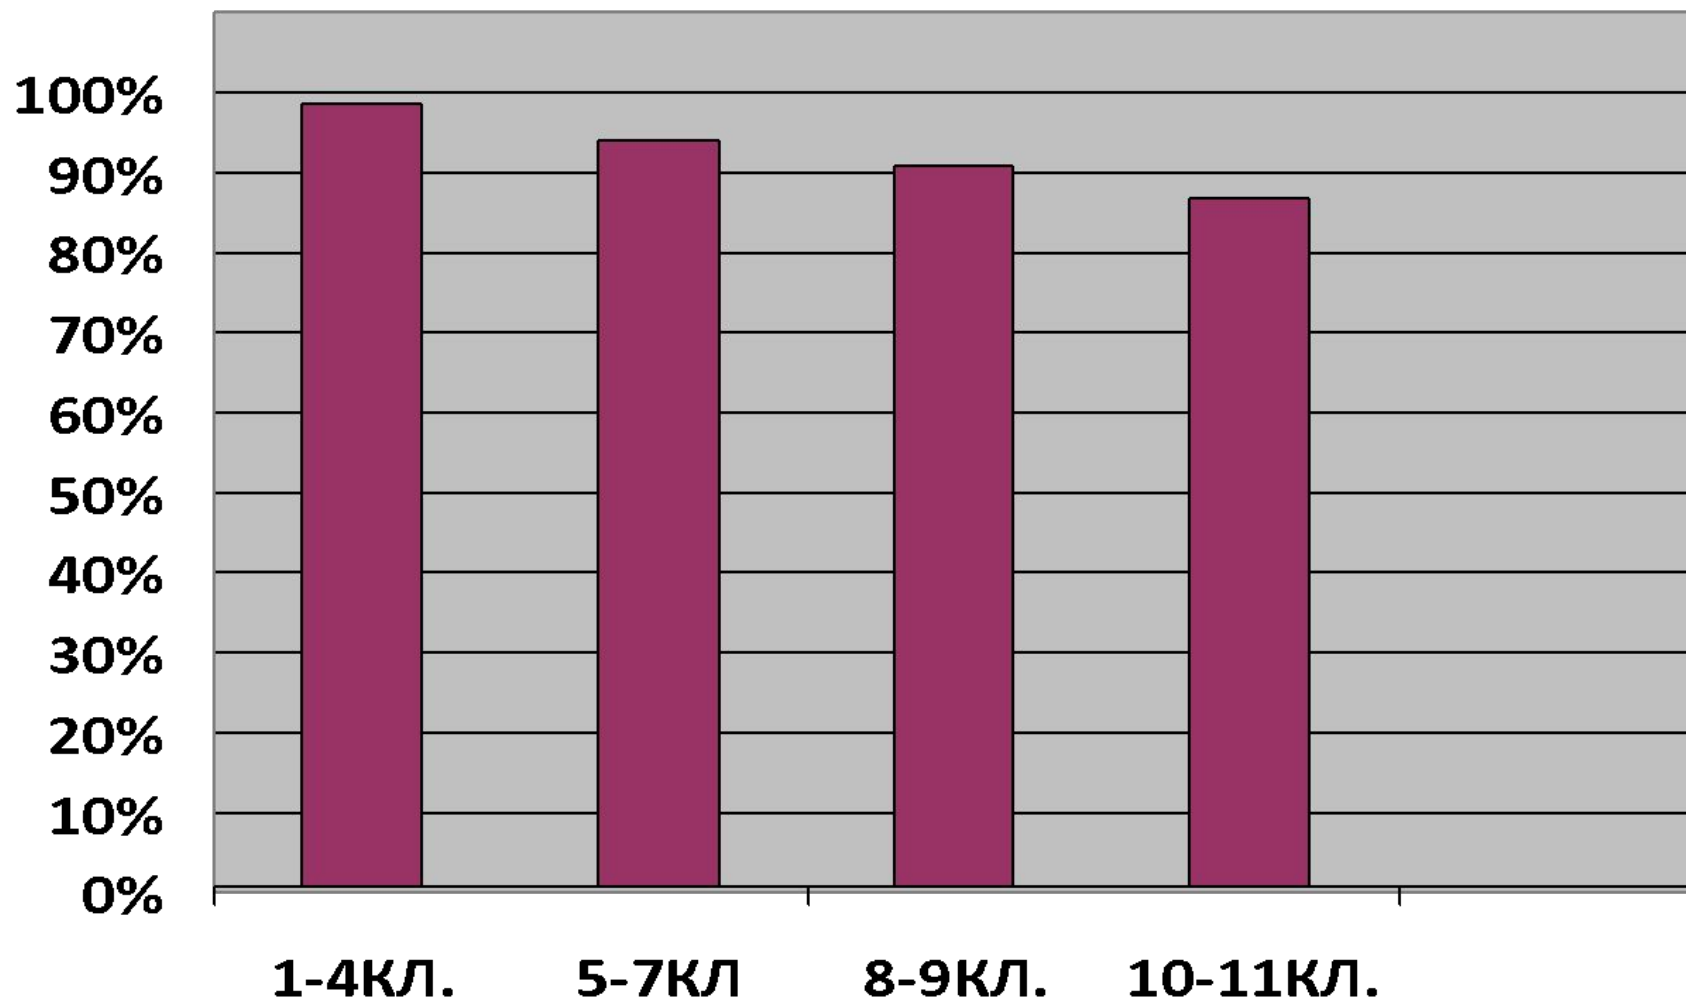

Результаты опроса жителей Внуково

■ шум

■ Загрязнение воздуха

■ загрязнение водоемов

**Источник шума и
его влияние на
здоровье людей.**

Наш аэропорт расположен в 1 км от жилых домов.

В медицинском кабинете

Диаграмма снижения слуха школьников от 7 до 18 лет