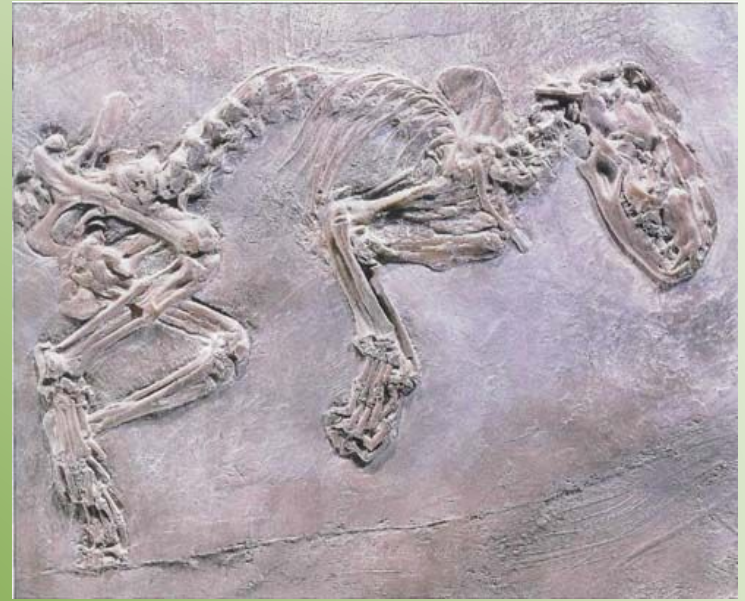

Мадам.

Очень спокойна, но всегда знаешь - кто в доме хозяин.

Приручение собаки человеком произошло более 30 000 лет назад. Все современные породы — потомки приручённых доисторических псов, которые жили вместе с человеком 17–14 тыс. лет назад.

Ископаемый собачий предок совмещал признаки собак и волков: по сложению тела он близок к одной из древнейших пород, самоедской собаке, а вот зубы у него волчьи, что намекает на то, что и поведением животное скорее напоминало волка. Никаких других «собакоподобных» останков на месте стоянки древних людей обнаружено не было. Правда, рядом нашли множество костей других диких животных. Всё вместе это позволяет назвать полуволка-полусобаку самым древним приручённым псом.

www.lovelyork.3dn.ru

Кошку приручили в Древнем Египте еще 6 тысяч лет тому назад. Там она долгое время считалась животным священным. Убить кошку в Египет считалось самым страшным преступлением. По всей видимости, приручение началось с возникновением земледелия, то есть как только человек стал создавать запасы продовольствия и зерна, которые привлекали множество грызунов. Методом проб и ошибок древний человек подбирал себе животное, которое бы охотилось на грызунов. И вот однажды наш древний предок сделал это потрясающее открытие. Кошка — вот тот зверь, который отвечает всем необходимым параметрам.