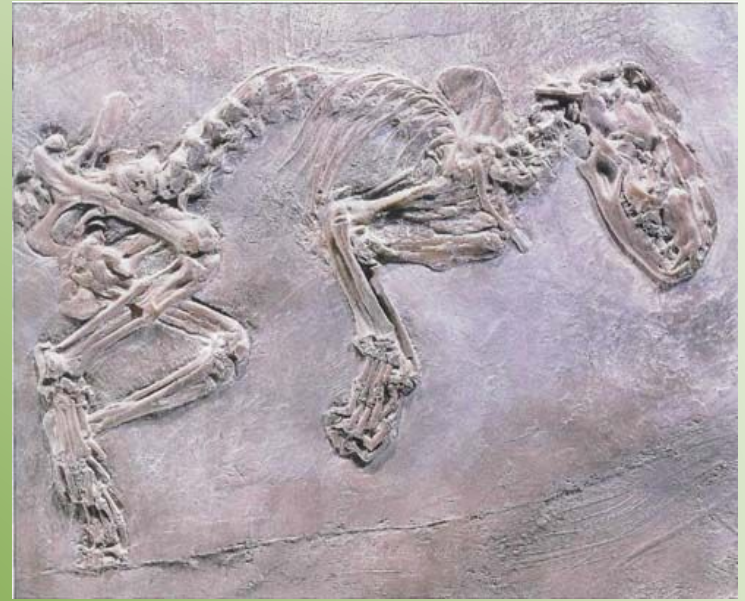

*Мадам.*

*Очень спокойна, но всегда знаешь - кто в доме хозяин.*

**Приручение собаки человеком произошло более 30 000 лет назад. Все современные породы — потомки приручённых доисторических псов, которые жили вместе с человеком 17–14 тыс. лет назад.**

**Ископаемый собачий предок совмещал признаки собак и волков: по сложению тела он близок к одной из древнейших пород, самоедской собаке, а вот зубы у него волчьи, что намекает на то, что и поведением животное скорее напоминало волка. Никаких других «собакоподобных» останков на месте стоянки древних людей обнаружено не было. Правда, рядом нашли множество костей других диких животных. Всё вместе это позволяет назвать полуволка-полусобаку самым древним приручённым псом.**

[www.lovelyork.3dn.ru](http://www.lovelyork.3dn.ru)

Кошку приручили в Древнем Египте еще 6 тысяч лет тому назад. Там она долгое время считалась животным священным. Убить кошку в Египет считалось самым страшным преступлением. По всей видимости, приручение началось с возникновением земледелия, то есть как только человек стал создавать запасы продовольствия и зерна, которые привлекали множество грызунов. Методом проб и ошибок древний человек подбирал себе животное, которое бы охотилось на грызунов. И вот однажды наш древний предок сделал это потрясающее открытие. Кошка — вот тот зверь, который отвечает всем необходимым параметрам.