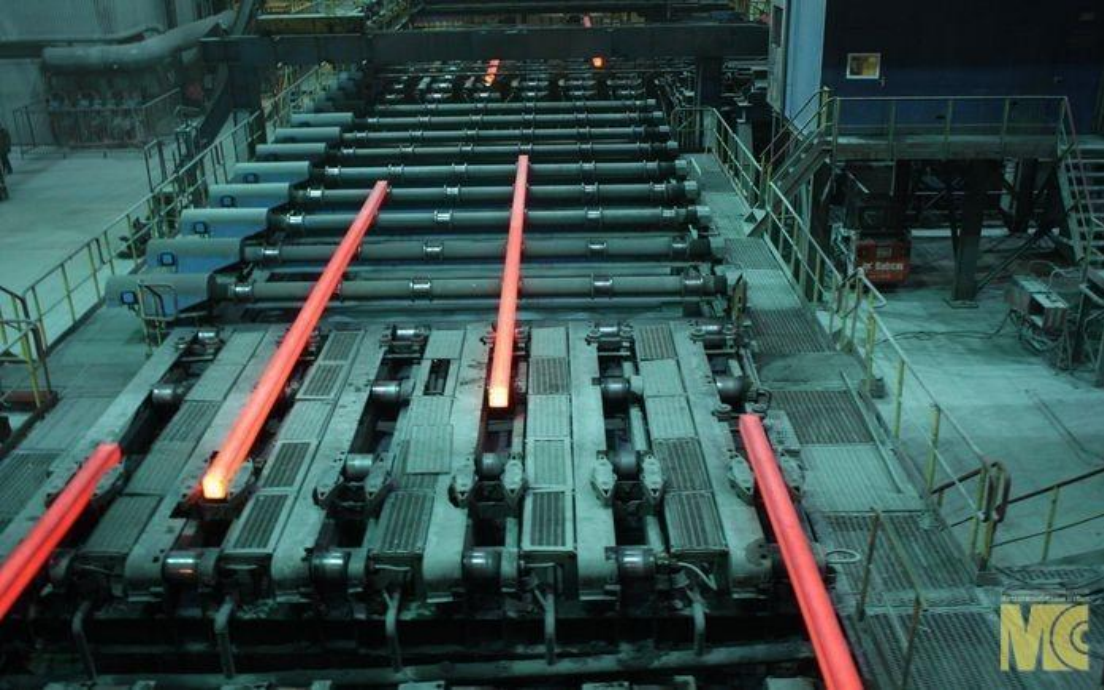

# Дмитриев

Оскольский электрометаллургический комбинат на сегодняшний день является одним из самых современных и единственным работающим по технологии прямого восстановления железа крупным металлургическим предприятием в России. Комбинат расположен в непосредственной близости от месторождений высококачественных железных руд, входящих в состав Курской магнитной аномалии.