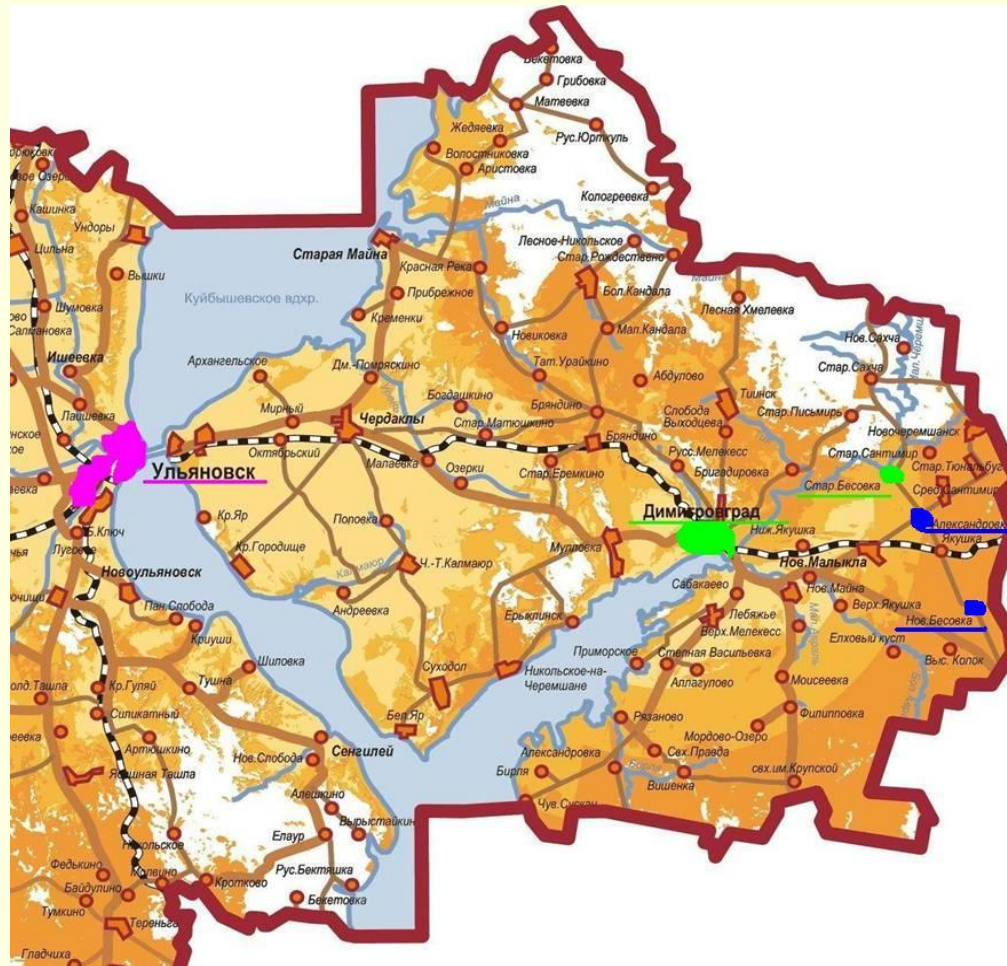

# *Изустная среда мордовского села*

---

# Село Старая Бесовка на карте Ульяновской области

■ Старая Бесовка была основана между  
1730-1735гг.

---

# Запомним!

---

- **Веле** – село
- **Ташто** – старый
- **Пе** – улица
- **Ало** – низ
- **Вере** – верх
- **Пиче** – сосна
- **Калмо ланго** – кладбище
- **Эрьке** – озеро
- **Од** – новый
- **Бобот** – пугало
- **Бобкат** - бобы