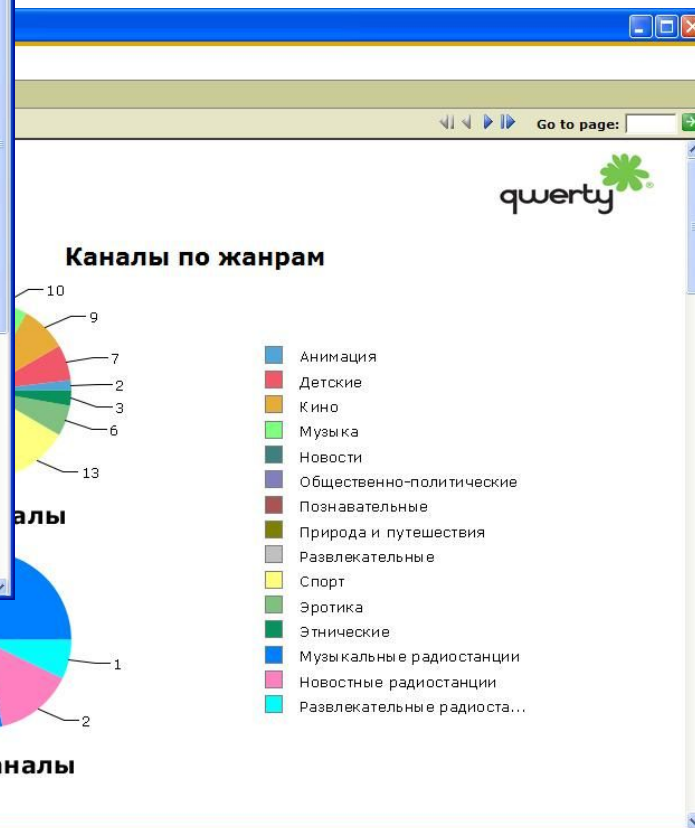

За счёт контента

- Никаких агрегаторов
- Только нужный контент
- Постоянный переговорный процесс
- Каналы «в тест»
- Новые договоры – с учётом статистики

Статистика

Телесмотрение по пакетам

Showing page 2 of 3

ЦЕНТРАЛЬНЫЙ ТЕЛЕГРАФ
ОСНОВАН В 1852 ГОДУ

querty

Канал	Телесмотрение		Приставки		Просмотры	
	Место	Мин	Место	Шт	Место	Шт
Базовый						
Детский мир/Телеклуб	37	16 682	33	111	37	127
Домашний	38	16 007	36	100	37	127
FoxLife	39	14 249	38	89	24	220
Столица	40	14 053	30	124	34	140
VIASAT History	41	12 258	40	81	41	94
Fox Crime	42	11 657	46	62	45	82
A-one	43	10 849	43	69	43	88
TTravel	44	9 821	54	49	54	58
VH-1 Россия	45	9 361	45	64	46	78
Euronews	46	8 885	44	67	47	71
Fashion TV	47	8 649	47	61	49	69
Первый музыкальный	48	8 221	51	57	42	90
Reality TV	49	8 020	58	40	57	46
Eurosport 2	50	7 602	51	57	51	64
BBC World News	51	7 362	68	21	66	24
7TV	52	7 329	49	59	51	64
GameLandTV	53	7 168	49	59	48	70
Бибигон	54	6 818	42	76	44	87
Eurosport	55	6 694	53	53	53	60
Знание	56	6 489	65	24	64	26
Extreme Sports	57	6 090	60	35	59	39
Viasat Sport	58	5 859	62	29	61	34
ТРО	59	4 763	57	45	57	46
Идеальный мир	60	4 741	61	33	61	34