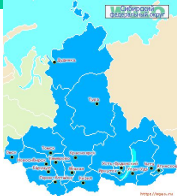

Информационная поддержка:

НАСЛЕДИЕ

БЛАГОВЕСТ

МРАСОСЛЕННИЕ

Место проведения Форума:

КРЕМЛЬ В ИЗМАЙЛОВО

Синодальный отдел по делам молодёжи РПЦ
 Ассоциация клубов православной молодёжи Сибири
 Отделы по делам молодёжи епархий
 Сибирского федерального округа