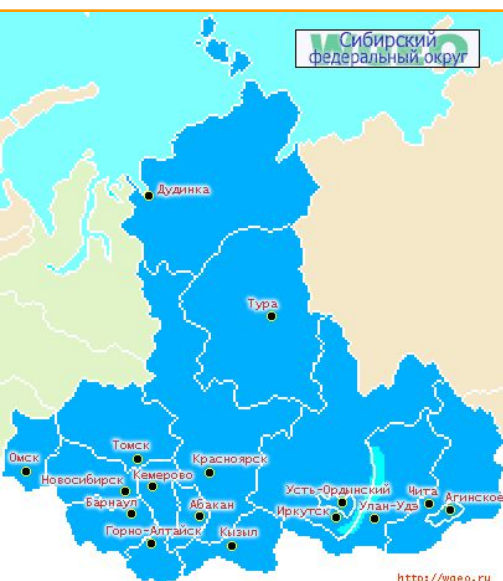

*Синодальный отдел по делам молодёжи РПЦ
Ассоциация клубов православной молодёжи Сибири
Отделы по делам молодёжи епархий
Сибирского федерального округа*

Сибирский федеральный округ