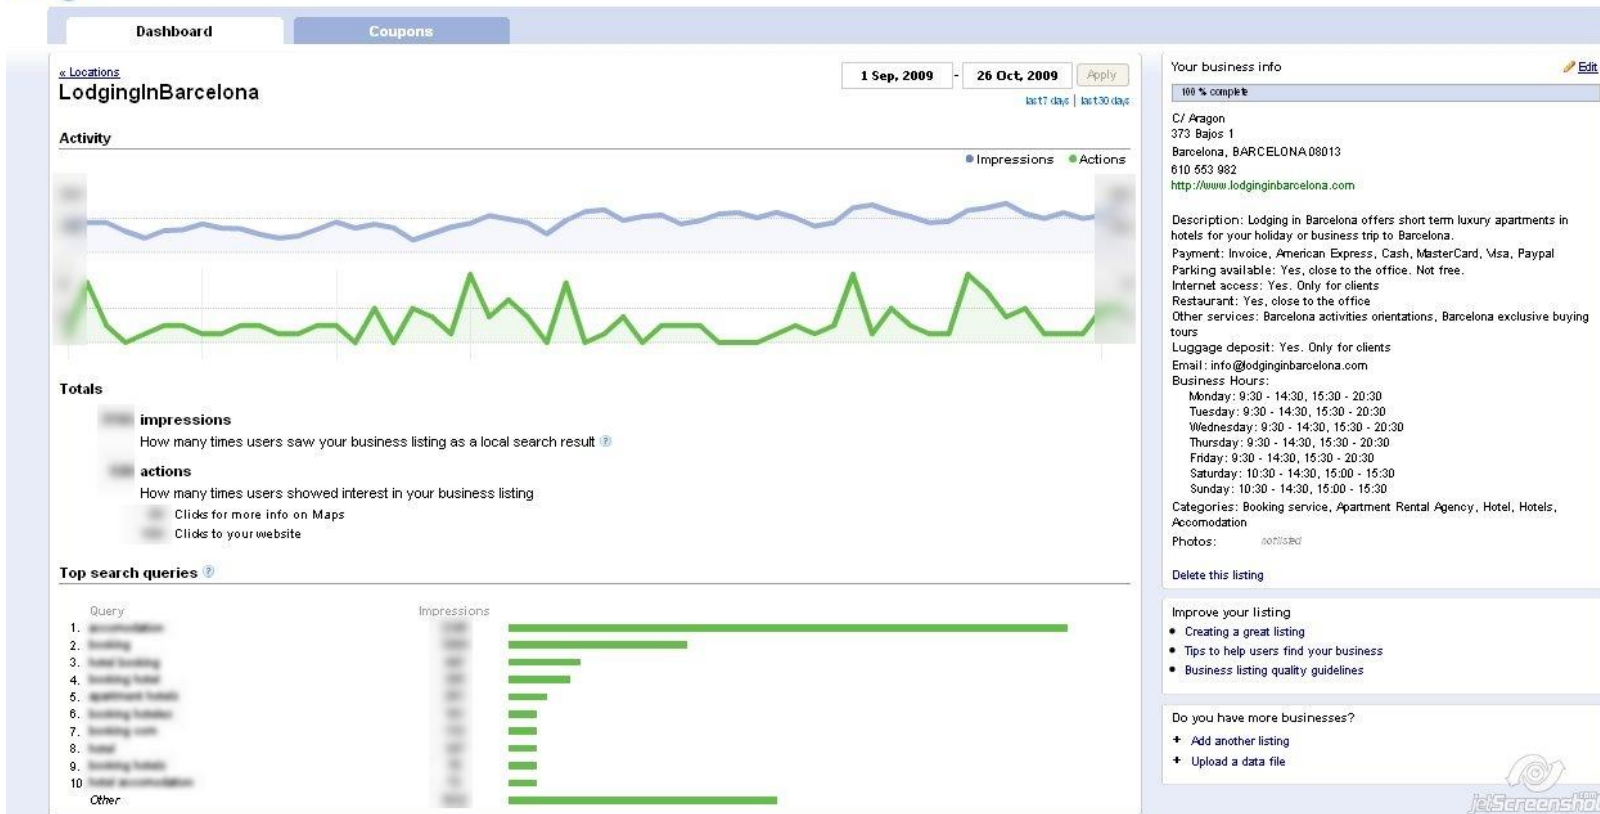

Категории: Интернет-реклама

Верификация

- ✓ Телефонном
- ✓ SMS
- ✓ Письмом

Dashboard

Google Local Business Center

1. **Адрес компании** – соответствие городу поиска и модификатору
2. **Цитирование компании** – упоминание компании поставщиками данных и крупными проектами (YellowPages, Infobel.com...)
3. **Категории** карточки фирмы – содержат ключевые слова
4. **Факт регистрации** – в Local есть компании без аккаунтов, однако регистрация & верификация – факторы доверия
5. **Ключевые слова в Business Listing Title** – «Пицца Петрович» vs «Петрович»
6. **Традиционное SEO** – meta-title, ссылки, география доноров...
7. **Количество обзоров (reviews)** – количество важнее оценок
8. **Адрес на странице приземления** – соответствие городу