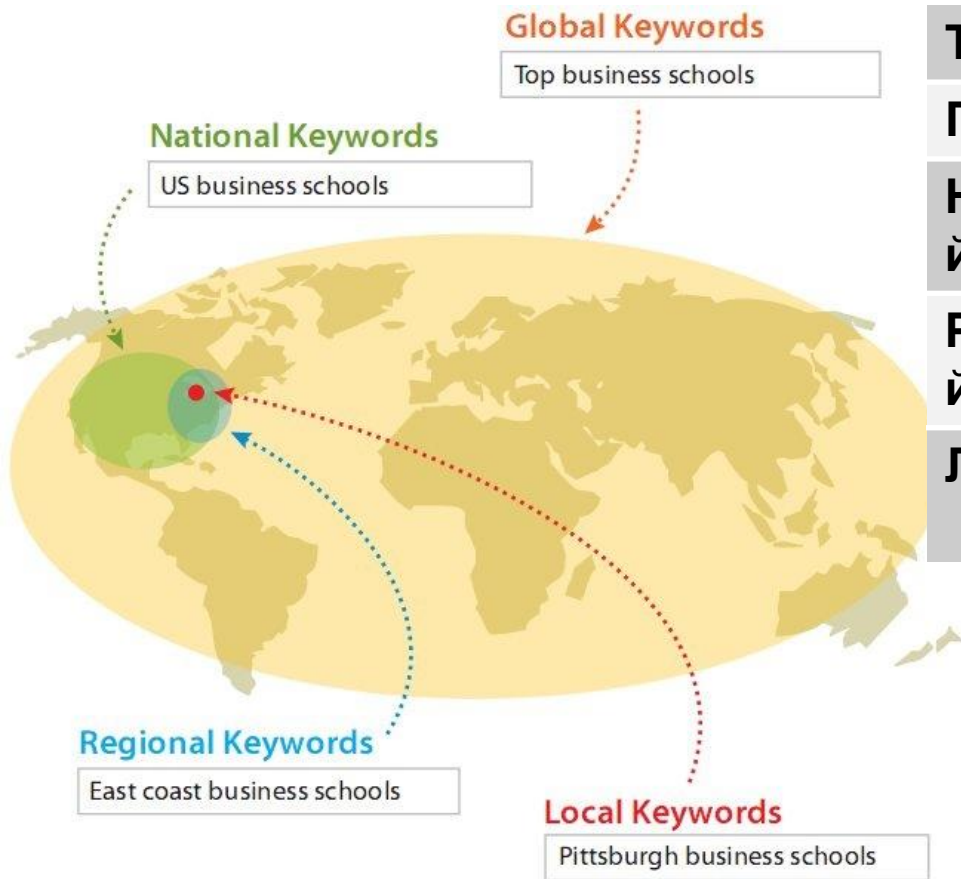

San Francisco Invisalign Dental | Cosmetic Dentist San Francisco ...
One is a popular, well-rated dentist in the Bay Area looking forward to knowing you - as friends as well as patients. [Cosmetic Dentist San Francisco](#).
Our page: [Contact Us](#) - [Testimonials](#) - [About Dr. Markle](#)
www.drmarkle.com/ - [Cached](#) - [Similar](#) - [Print](#)

San Francisco, CA. San Francisco Invisalign Reviews, Recommendations ...
San Francisco, CA - Dentist Reviews, Ratings & Recommendations. Reviews of 1171 San Francisco Dentists, Cosmetic Dentists, Endodontists, Orthodontists, ...
www.doctorogoo.com/sanfrancisco_reviews.cfm/page/1/8 - [Cached](#) - [Similar](#) - [Print](#)

Attention Wizard.com
by SiteTuners

Типы геозапросов

Тип запроса	Пример
Глобальный	бизнес-школы
Национальный	бизнес-школы США
Региональный	бизнес-школы восток
Локальный	бизнес-школы Питтсбург

Тренды локальных запросов (ComScore, 2008)

Подводим итоги

- **Рост числа локальных запросов** – нельзя игнорировать
- **Универсальный поиск** – подталкивает к продвижению в GLB
- **Карты привлекают внимание** – во многих тематиках существенно перетягивают SEO трафик на себя
- **Эффективность** – подобный трафик обычно более высокого качества, лучше конвертируется