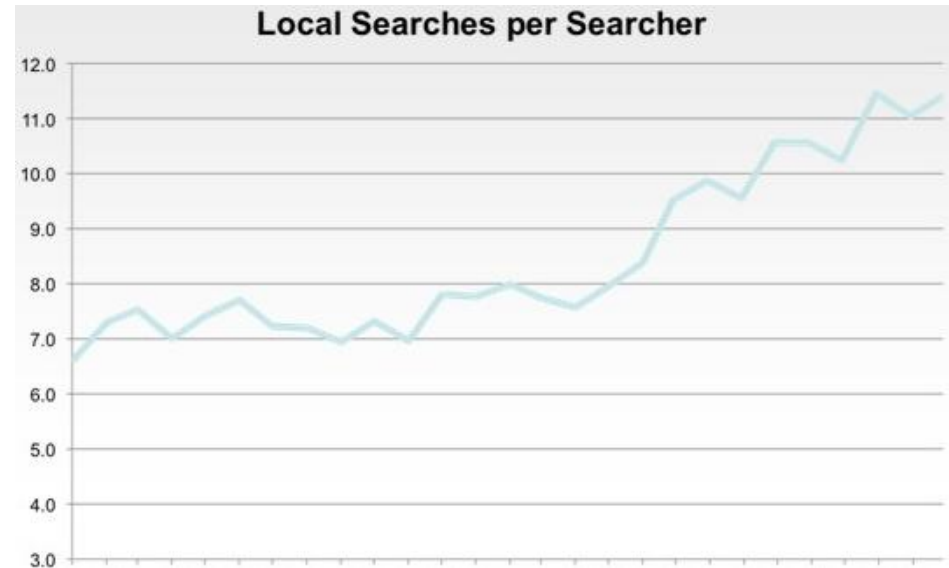

Attention Wizard.com
by SiteTuners

Типы геозапросов

Тип запроса	Пример
Глобальный	бизнес-школы
Национальный	бизнес-школы США
Региональный	бизнес-школы восток
Локальный	бизнес-школы Питтсбург

Тренды локальных запросов (ComScore, 2008)