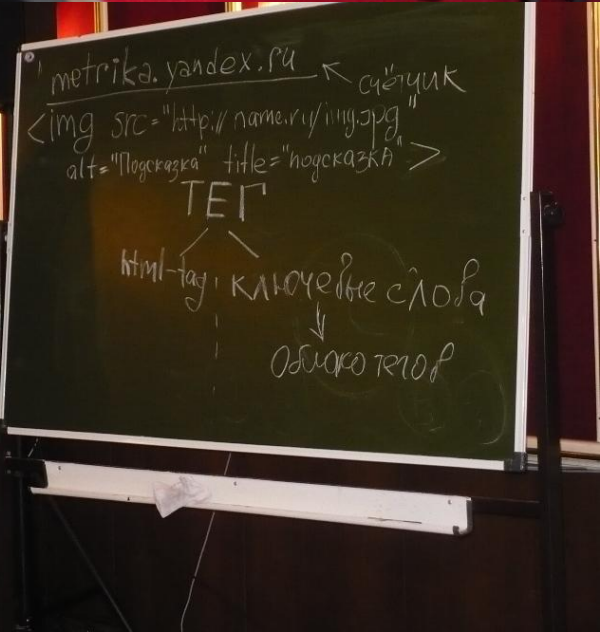

Занятия ведут Е.Тихомирова, Л.Хафизова, Н.Стоцкая, А.Ильин