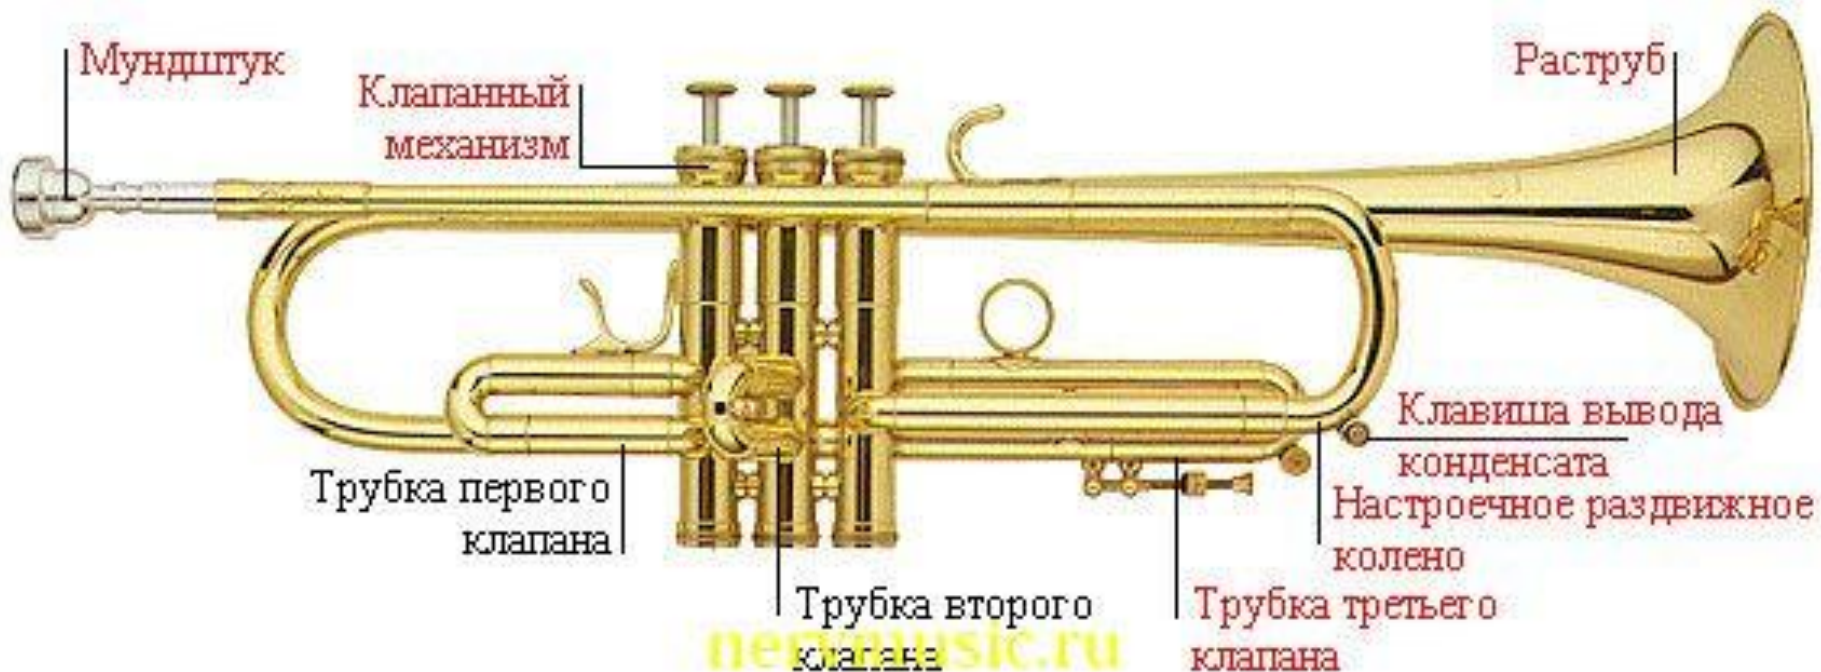

Строение трубы