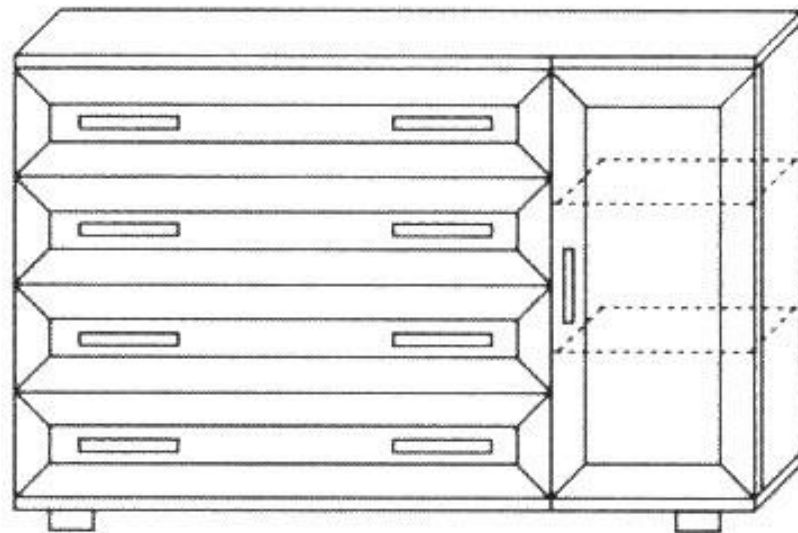

«МЫТУТ»
С нами комфорт и уют

ламинированная ДСП

Габариты: Ш 1200 × Г 450 × В 870

Вес: 57 кг

К-1
/4ящ

К-1/5я
щ

ламинированная ДСП
Габариты: Ш 820 × Г 470 × В 1010
Вес: 49 кг

К-2 /4ящ
Фрезеован.
фасад

ламинированная ДСП
Габариты: Ш 820 × Г 430 × В 885
Вес: 46 кг

К-3

Ш 486 × Г 450 × В 1058
Вес: 45 кг

К-4

ламинированная ДСП
Габариты: Ш 1126 × Г 370 ×
В 818
Вес: 43 кг

К-5

ламинированная ДСП
Габариты: Ш 486 × Г 450 × В 736
Вес: 25 кг

К-6

ламинированная ДСП
Габариты: Ш 486 × Г 450 × В 736
Вес: 28 кг

Если вы ищите, прихожую, то мы предлагаем вам отличный вариант современного комплекта мебели.

Прихожая Восток,

Установив такой гарнитур в вашей прихожей, вы можете быть уверены в том, что правильно и грамотно организовываете пространство своей квартиры. Ведь даже в том случае, если ваша прихожая не отличается большим метражом, с помощью этой мебели вы сможете рационально использовать имеющееся у вас место. Прихожая Восток послужат отличным местом для хранения одежды и всевозможных аксессуаров.

габариты: Ш 802 × Г 350 × В 2000
Вес: 66 кг

Полина

ЛДСП

11700 руб