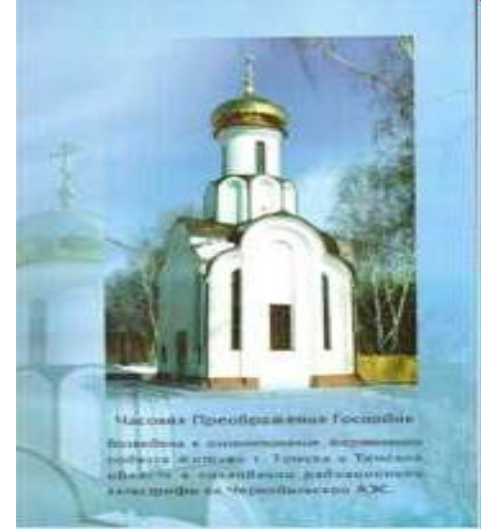

**Запомни тех, кто гнал каскады,
На крыше был, щиты стропил,
Запомни тех, кто был на кранах,
Свинец грузил, бетон возил...**

**Героям Чернобыля
В украинский город малоизвестный
Пришла нежданно беда,
Оборвав на полноте звонкие песни,
Жестокая как всегда,
Тенью прокатилась она к порогам Росюю на землю легла,
Наделать она могла очень много Людям горя и зла.
Но только народ, видно, особый – Душа у всех одна
Вздрыгнул в тревоге Чернобыль,
Откликнулась вся страна.
Сюда поехали не по приказу,
И даже не долг послал,
Для всех и для каждого как-то сразу
Весь город братом стал.
Открылись сердца, распахнулись все двери,
Давая тепло и приют,
Не выразить словом, ни чем не измерить,
Какие здесь люди живут.
Как хочется мне, чтобы все на планете
Вот так же за руки взялись.
Чтоб спали спокойно и мамы, и дети,
Счастливой была наша жизнь.**