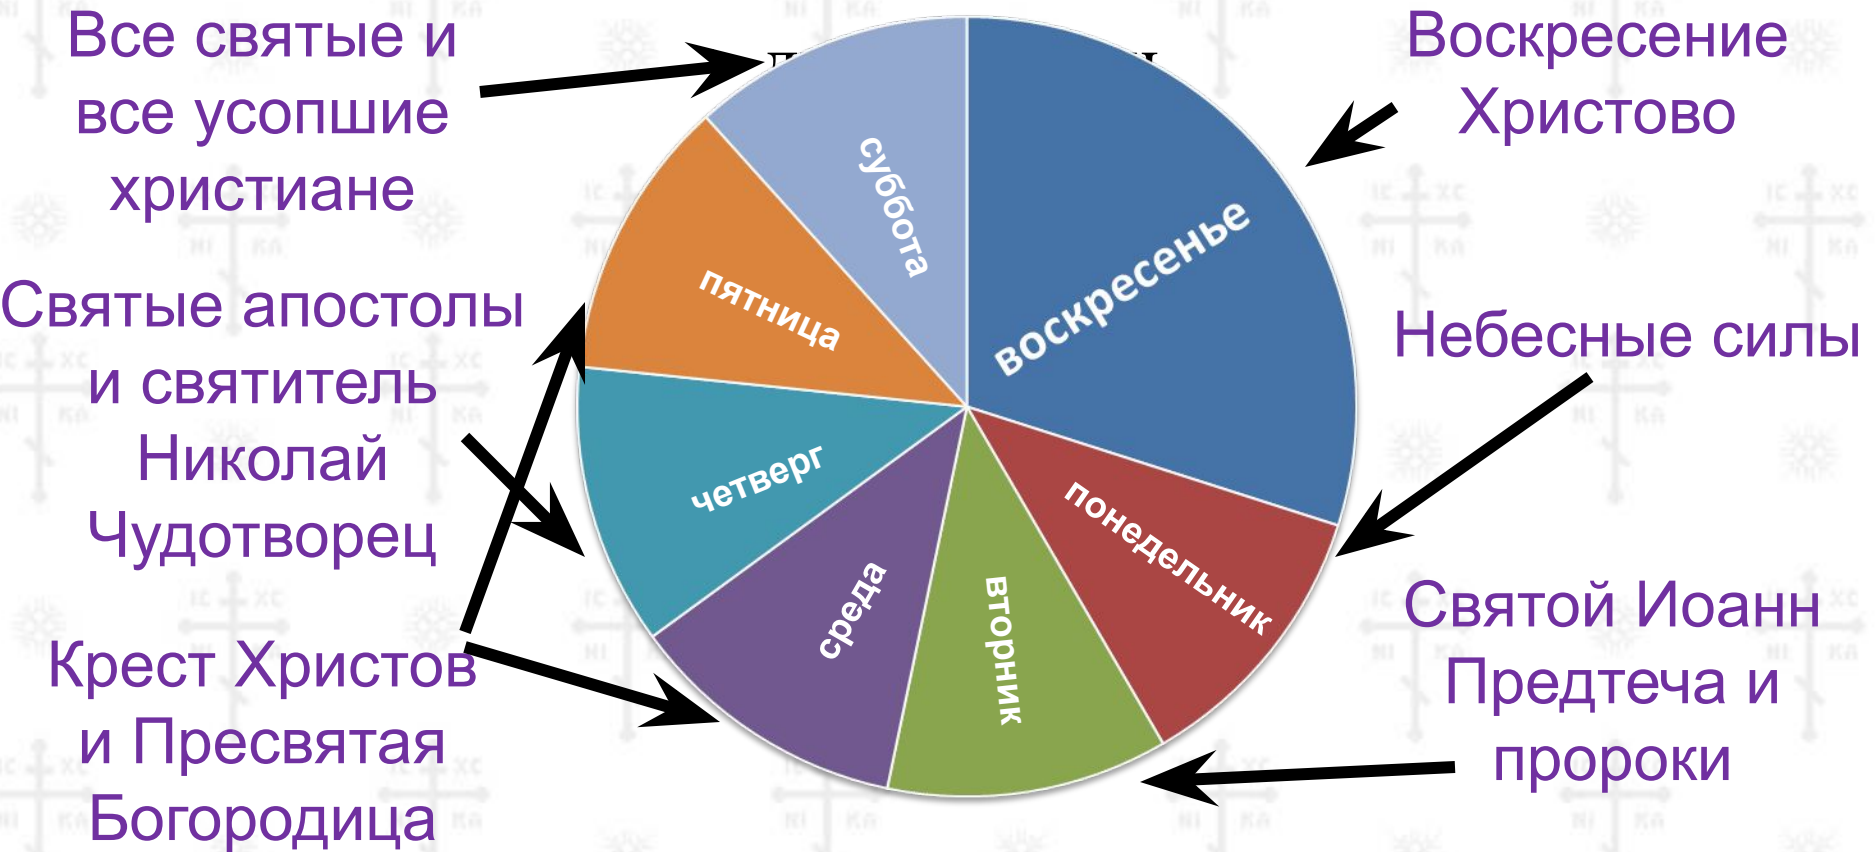

# Суточный богослужебный круг

(порядок богослужения в течение суток)

*Утреннее* богослужение      *Дневное* богослужение      *Вечернее* богослужение

Полуношница

Третий час

Девятый час

Утренняя

Шестой час

Вечерняя

Первый час

Божественная  
литургия

Повечерия

# Седмичный богослужебный круг

ЦИКЛ ДУХОВНЫХ ВОСПОМИНАНИЙ, РАСПРЕДЕЛЁННЫХ ПО

# Годовой богослужебный круг