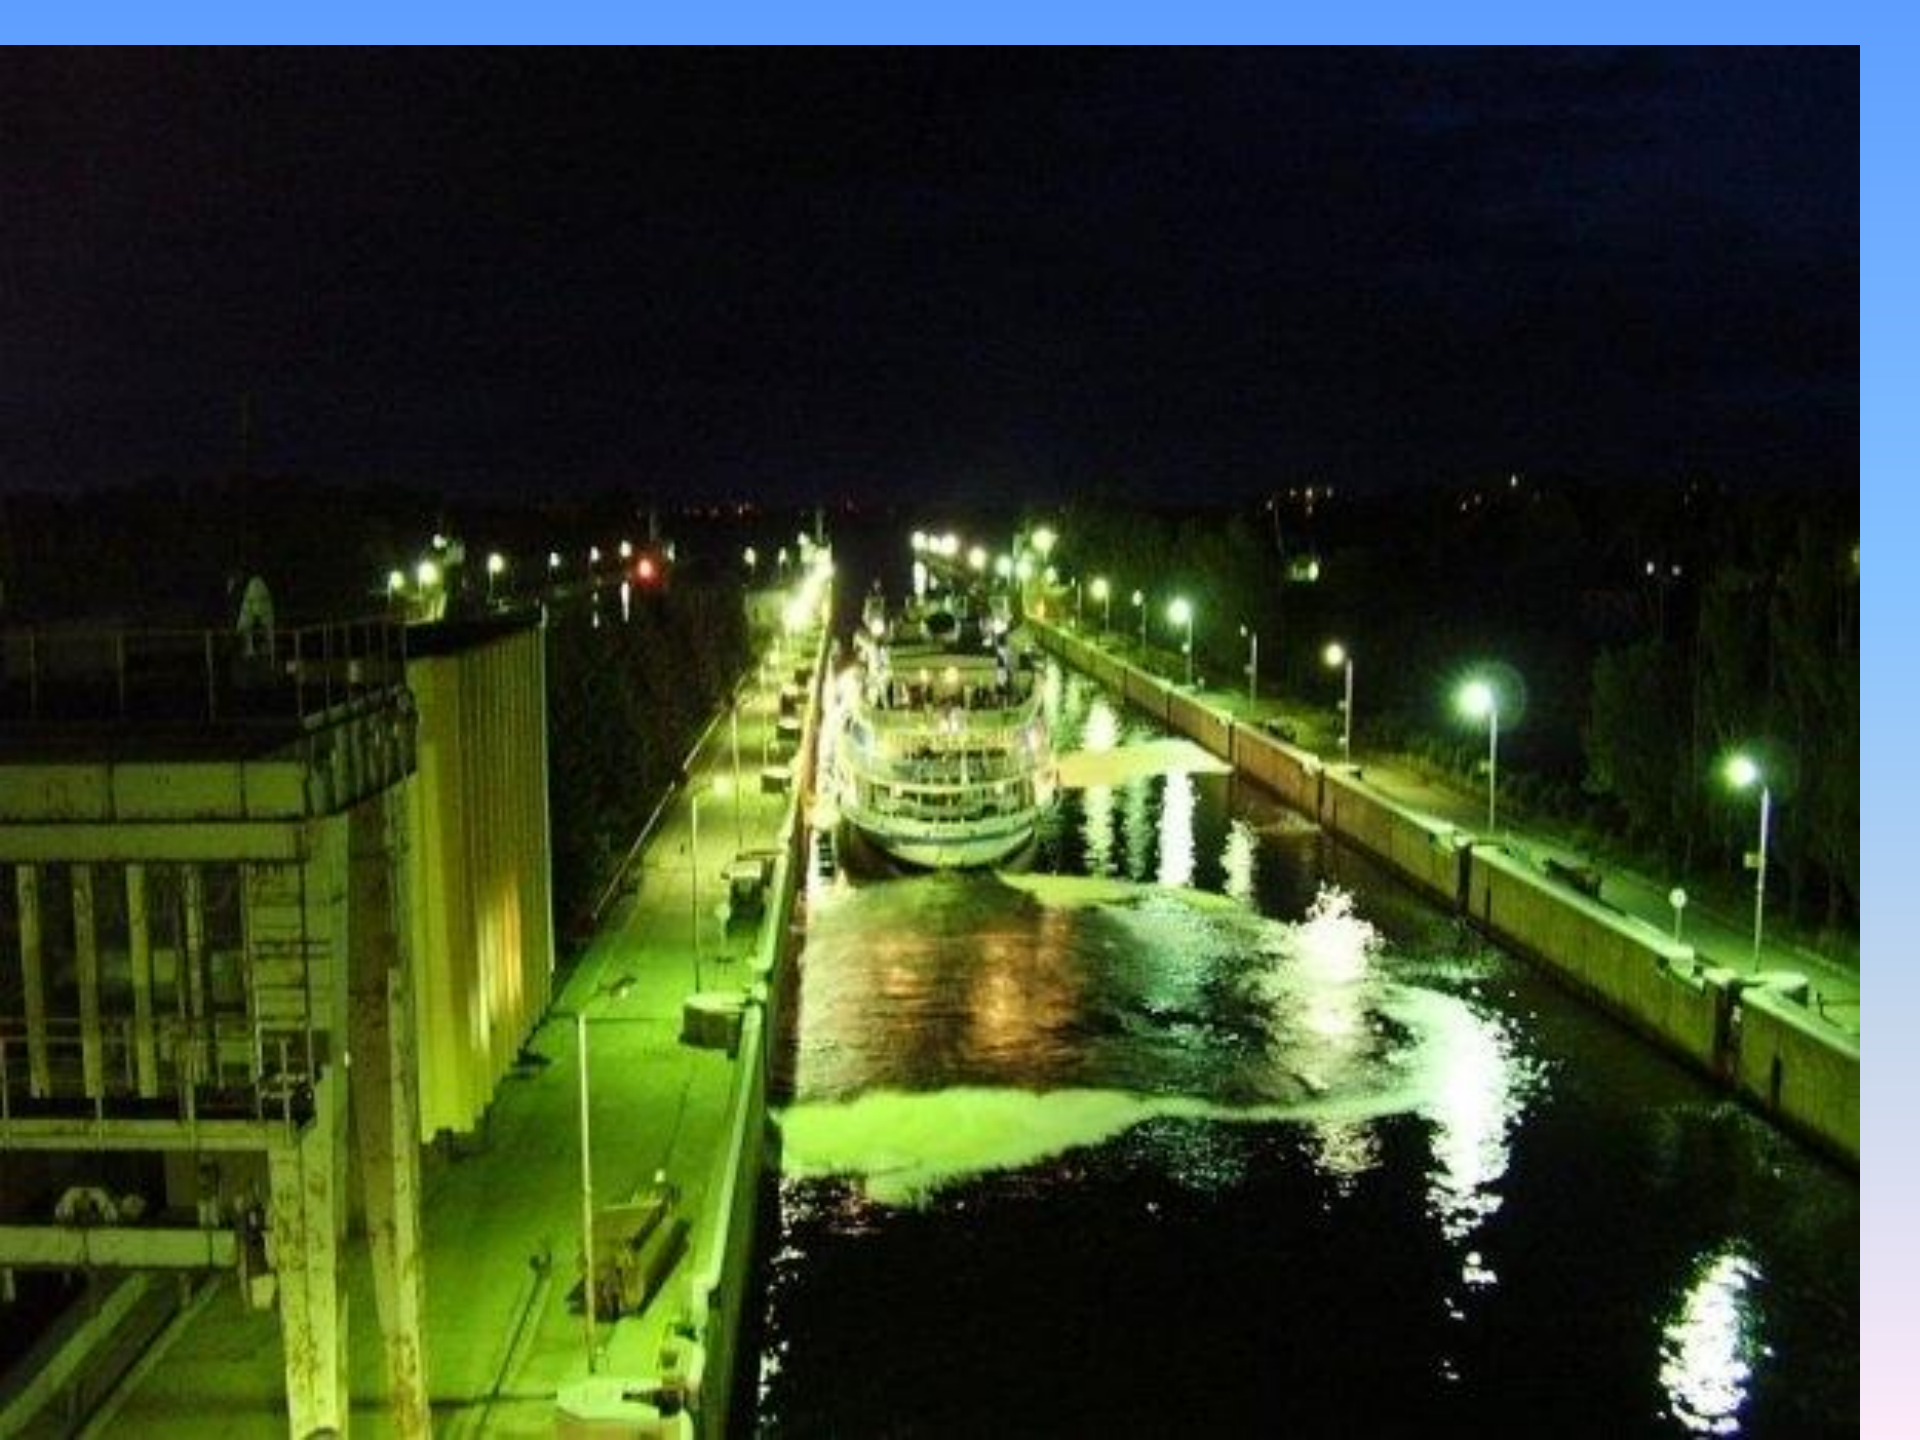

**Часы на здании
вокзала г. Балаково.
На них изображен герб**

БОЛОЖКОВО

ОСНОВАН В 1762 ГОДУ

Балаковская АЭС

Саратовская ТЭС

САРАТОВСКАЯ ТЭС
ИЗУЧЕНИЕ НЕИЗВЕСТНОГО КОСМОСА

ПРОДОЛЖИ ПРЕДЛОЖЕНИЕ:

- Я УЗНАЛ...
- Я ЗАПОМНИЛ...
- МЕНЯ ЗАИНТЕРЕСОВАЛО...
- Я ИСПЫТЫВАЛ ЗАТРУДНЕНИЯ...