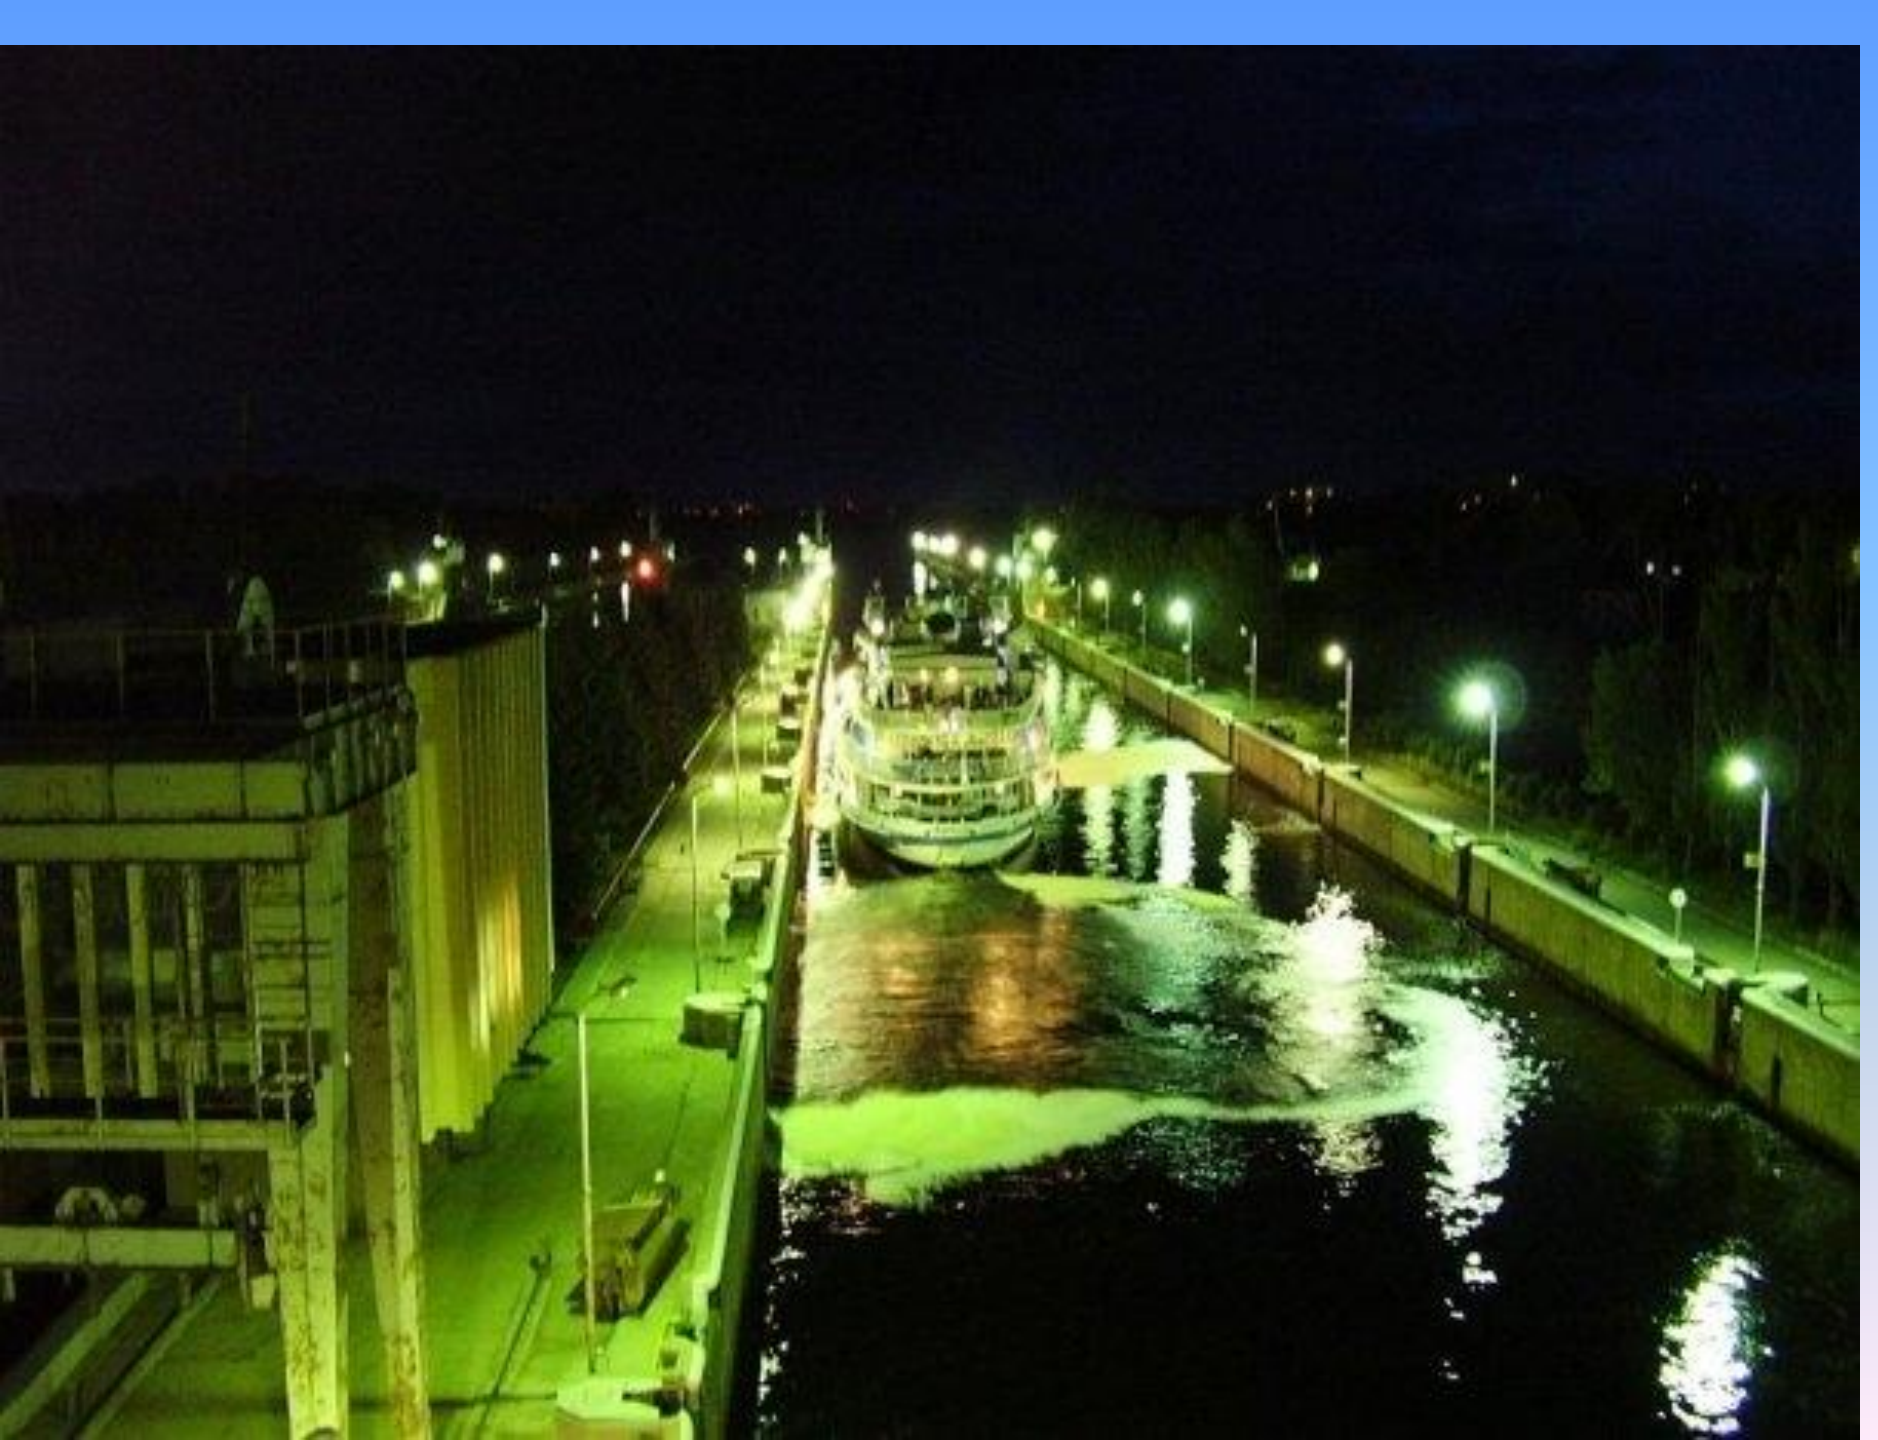

**Часы на здании
вокзала г. Балаково.
На них изображен герб**

БОЛОЖКОВО

ОСНОВАН В 1762 ГОДУ

Балаковская АЭС

Саратовская ТЭС

САРАТОВСКАЯ ТЭС
ИЗМЕНА
НЕУРАДОГО
КОУДИОНИКА

ПРОДОЛЖИ ПРЕДЛОЖЕНИЕ:

- Я УЗНАЛ...
- Я ЗАПОМНИЛ...
- МЕНЯ ЗАИНТЕРЕСОВАЛО...
- Я ИСПЫТЫВАЛ ЗАТРУДНЕНИЯ...