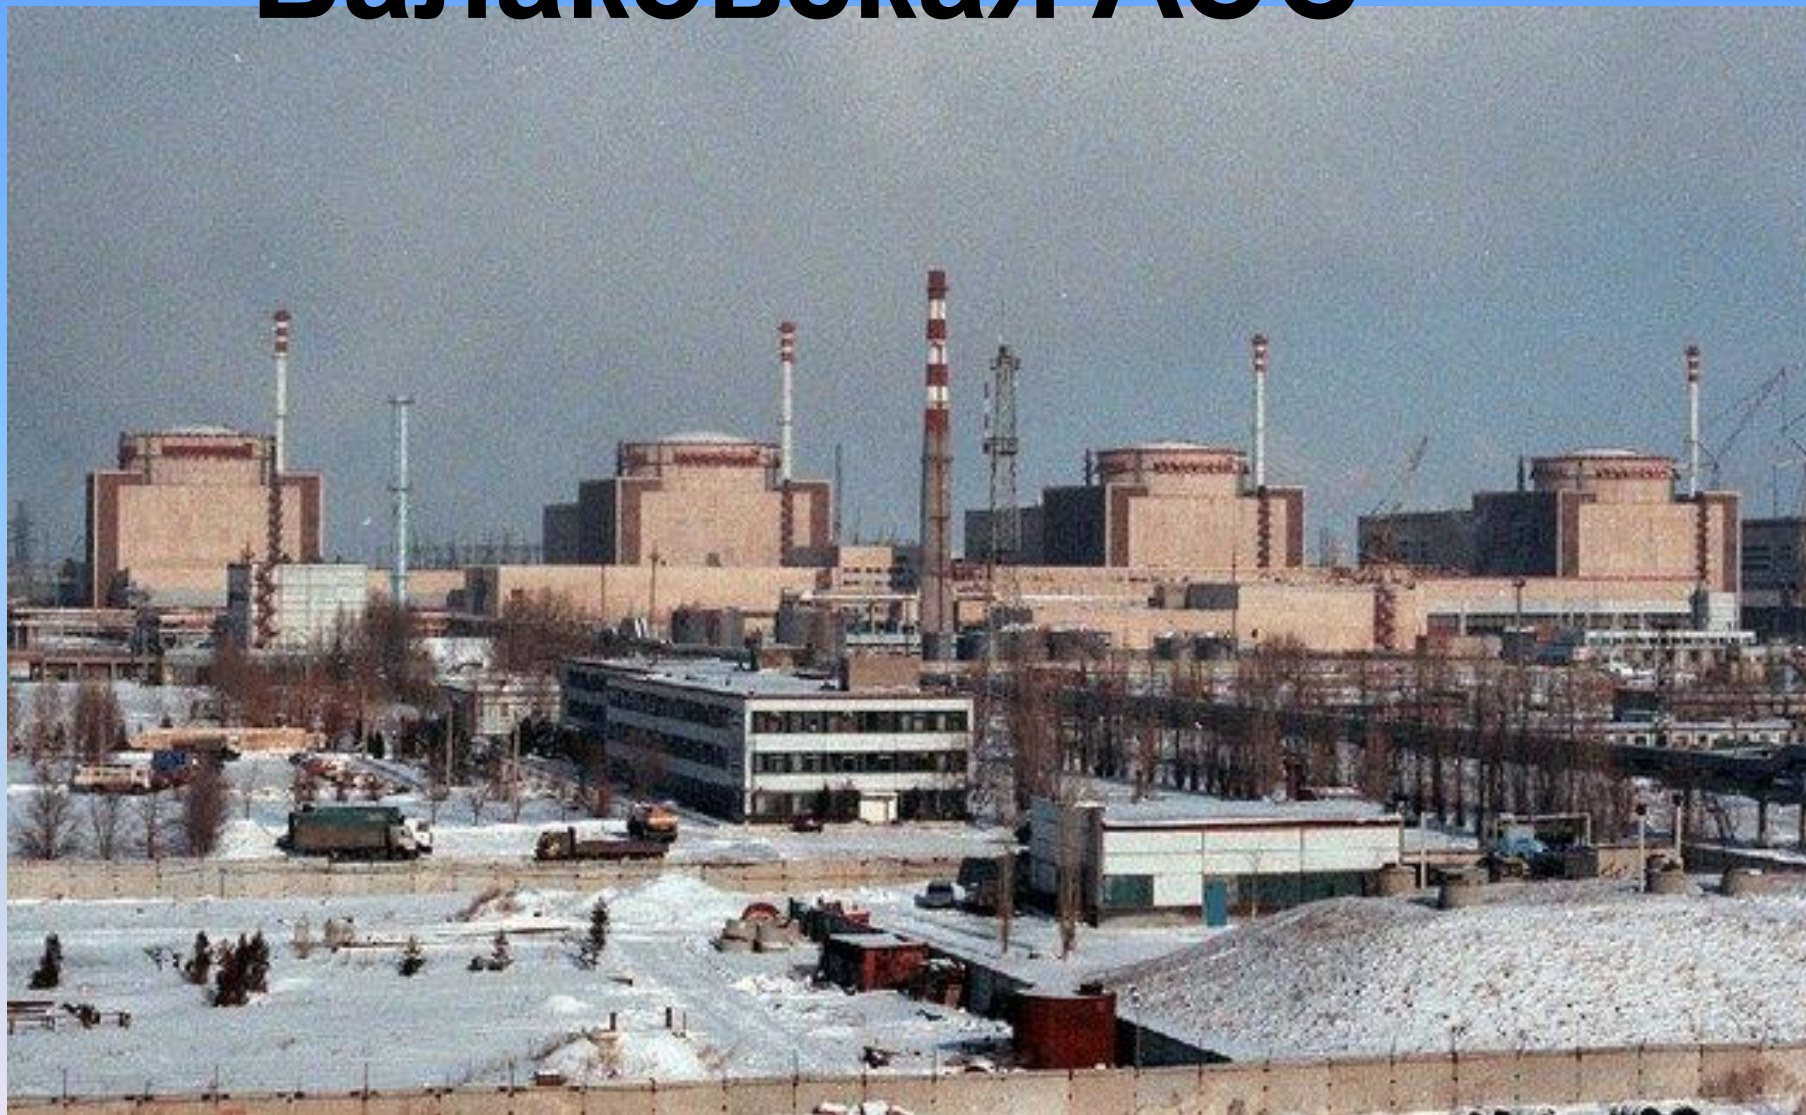

**Часы на здании
вокзала г. Балаково.
На них изображен герб**

БОЛОЖКОВО

ОСНОВАН В 1762 ГОДУ

Балаковская АЭС

Саратовская ТЭС

САРАТОВСКАЯ ТЭС
ИЗУЧЕНИЕ НЕИЗВЕСТНОГО КОСМОСА

ПРОДОЛЖИ ПРЕДЛОЖЕНИЕ:

- Я УЗНАЛ...
- Я ЗАПОМНИЛ...
- МЕНЯ ЗАИНТЕРЕСОВАЛО...
- Я ИСПЫТЫВАЛ ЗАТРУДНЕНИЯ...