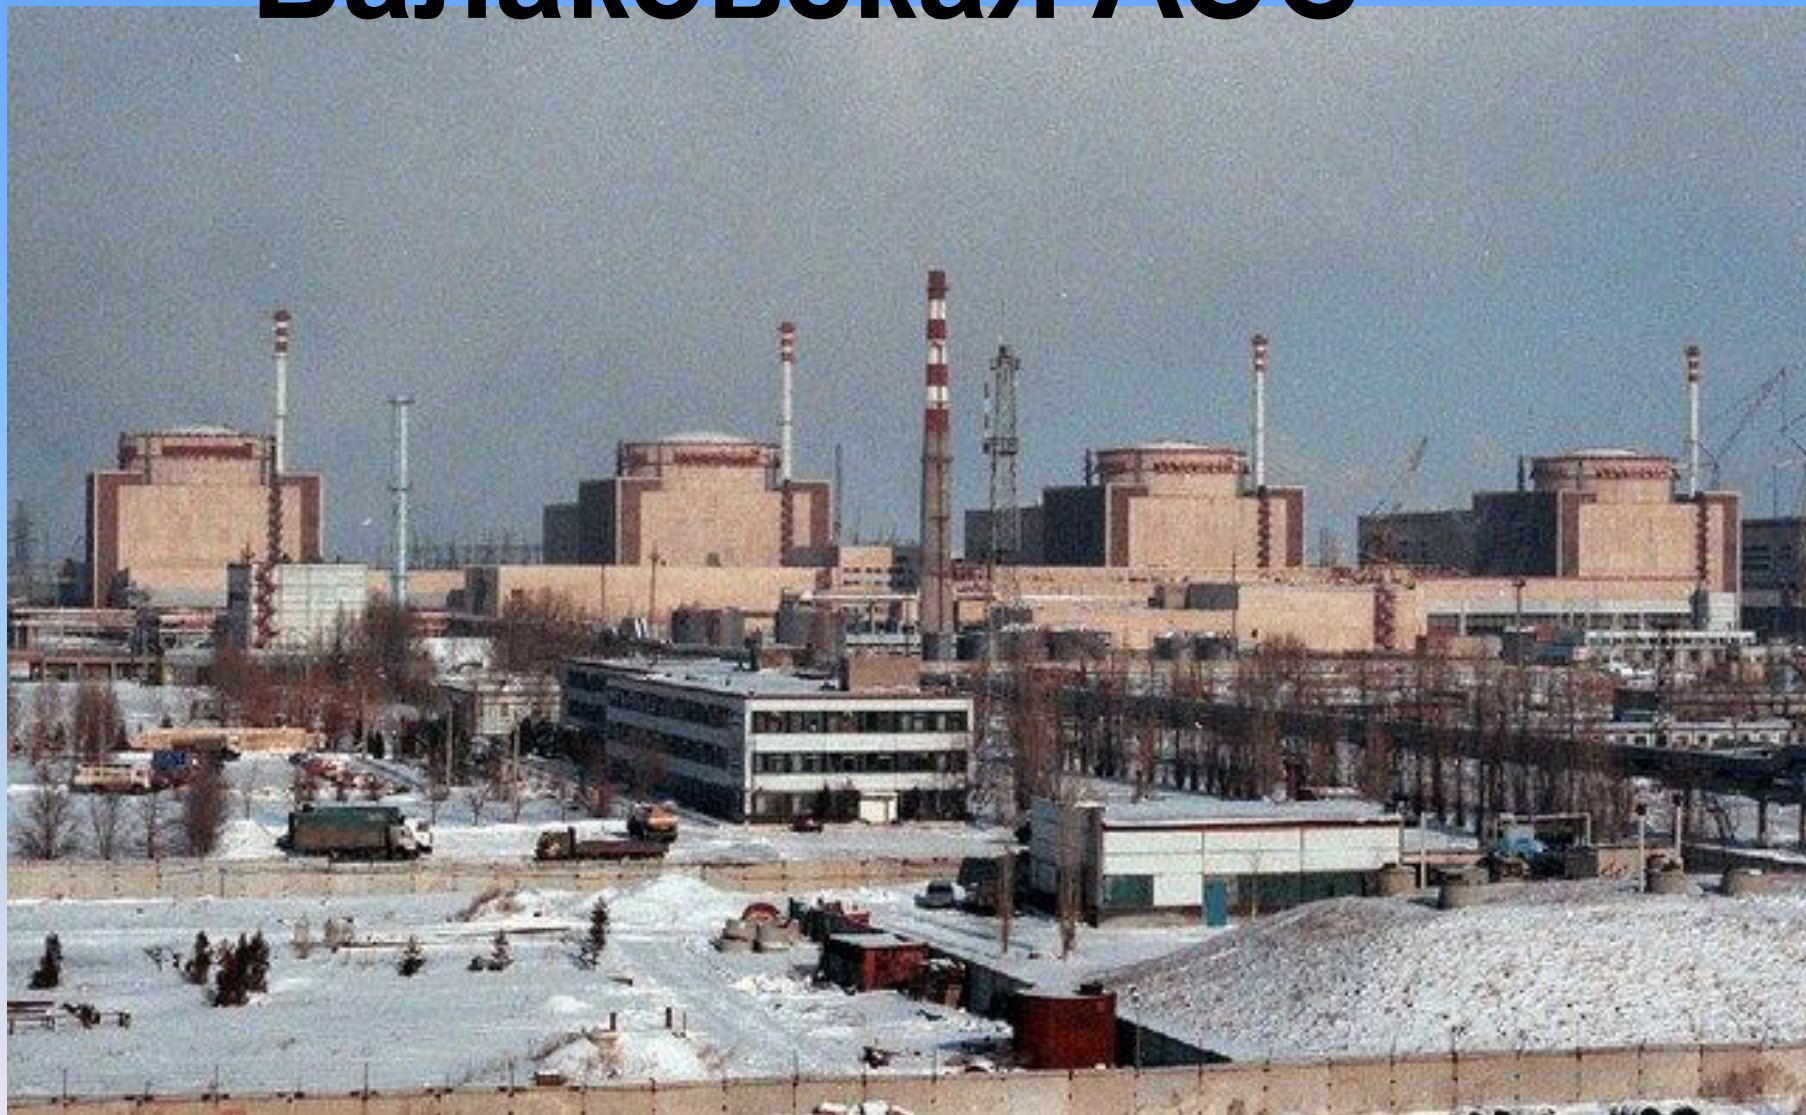

**Часы на здании
вокзала г. Балаково.
На них изображен герб**

БОЛОЖКОВО

ОСНОВАН В 1762 ГОДУ

Балаковская АЭС

Саратовская ТЭС

САРАТОВСКАЯ ТЭС
ИЗМЕНА
НЕУРАДОГО
КОУДИОНИКА

ПРОДОЛЖИ ПРЕДЛОЖЕНИЕ:

- Я УЗНАЛ...
- Я ЗАПОМНИЛ...
- МЕНЯ ЗАИНТЕРЕСОВАЛО...
- Я ИСПЫТЫВАЛ ЗАТРУДНЕНИЯ...