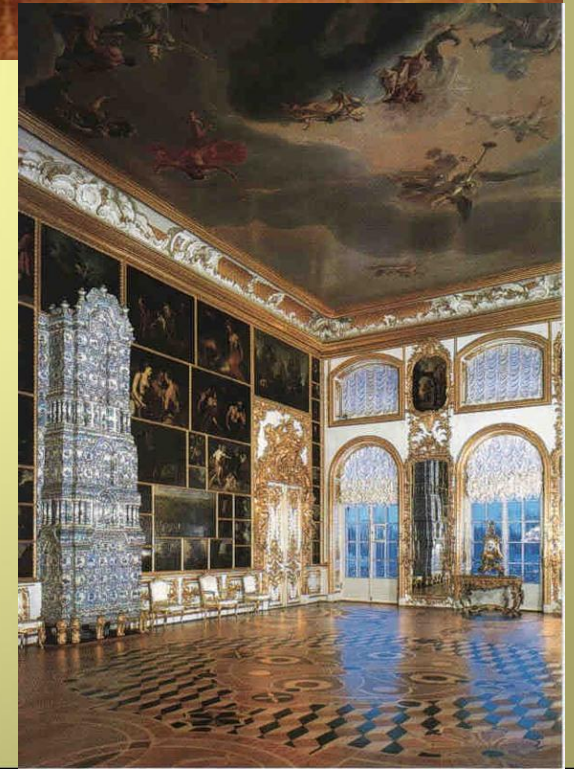

ЖЕМЧУЖИНА ГАЛАНТНОГО ВЕКА

Екатерининский дворец

Екатерина I

Елизавета Петровна

Екатерина Вторая

Франческо Бартоломео Растрелли. С 1752-1756 возглавил строительство дворца и довел его до конца

Смольный Собор

Зимний дворец

Екатерининский Дворец

Парадная лестница дворца

Тронный
Зал

Антикамеры дворца

Янтарная комната

Екатерининский дворец в годы войны

Анфилада залов дворца