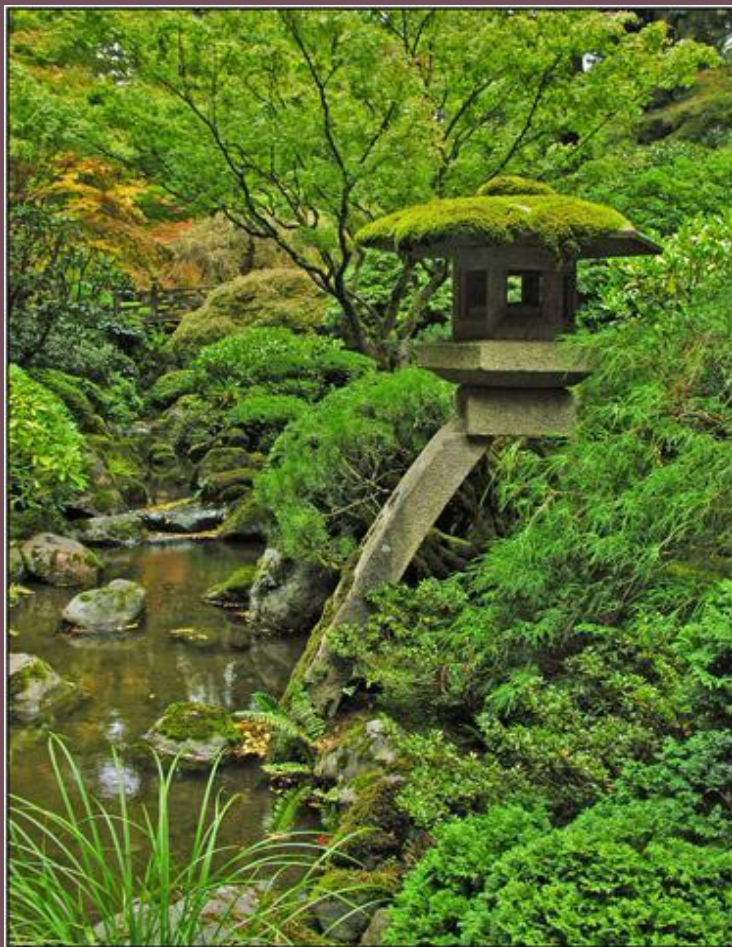

Монастырский сад мхов. Киото