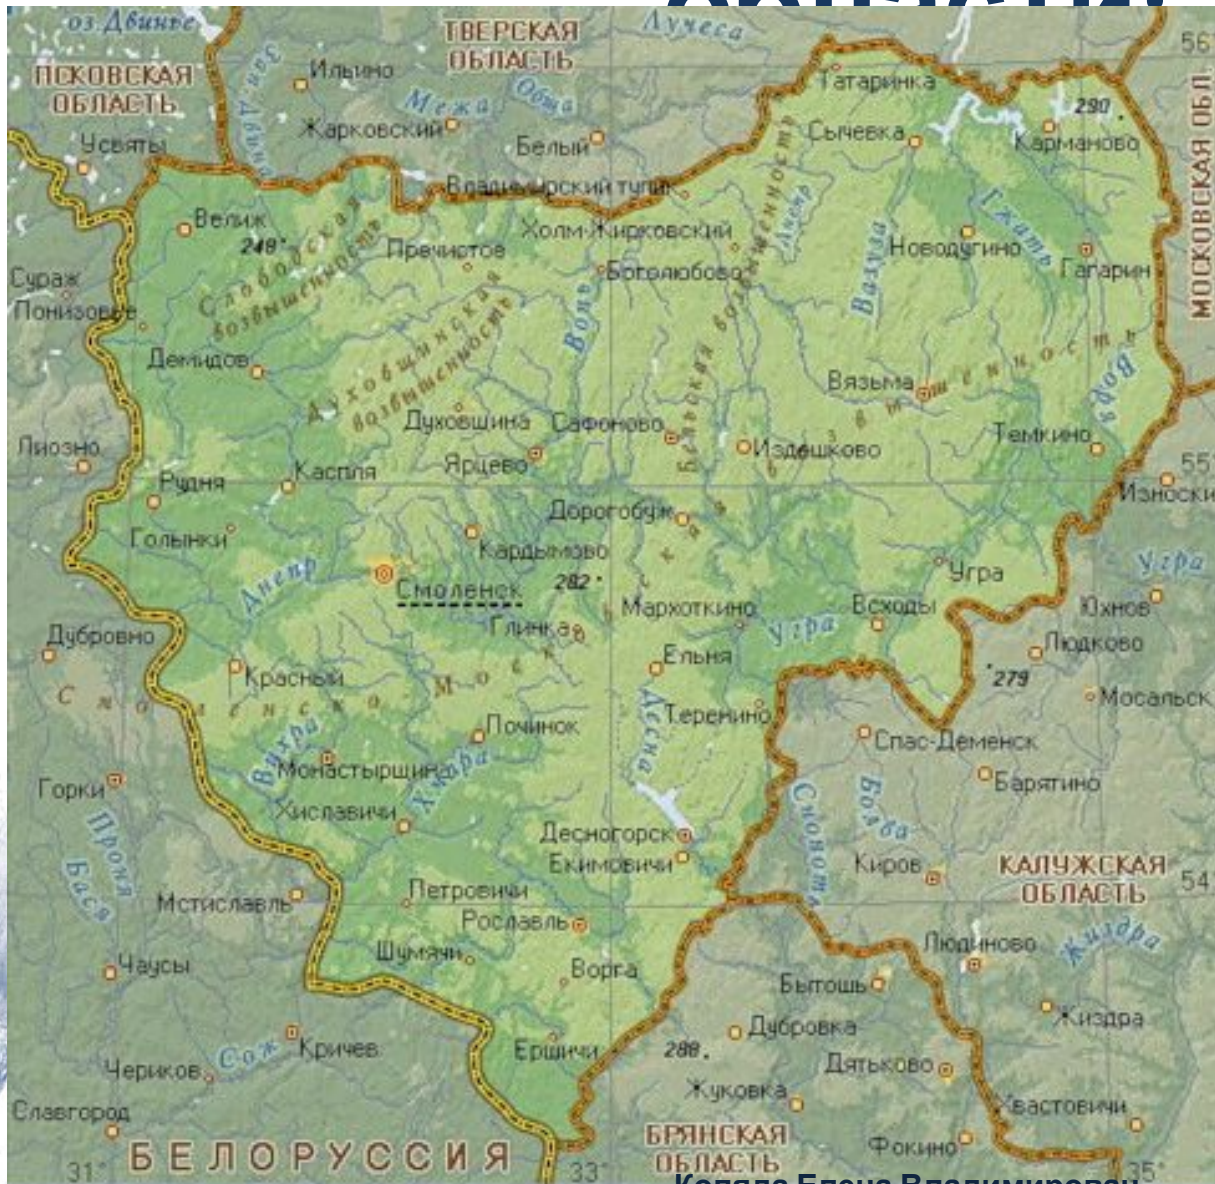

Водоёмы Смоленской области

Презентацию по краеведению подготовила учитель высшей категории

Коляда Елена Владимировна

Водоёмы Смоленской

области

Коляда Елена Владимировна
СМОЛЕНСКАЯ ОБЛАСТЬ

Рыболовство

Коляда Елена Владимирован

Разведение водоплавающей ПТИЦЫ.

Коляда Елена Владимирован

Главная река Смоленской области- Днепр.

Река Сож

Река Десна

Коляда Елена Владимировна

fashiana.ucoz.ru

Каспийское море

Балтийское море

Гобза

Западная Двина

Каспля

Ярцево. Река Вопь.

Коляда Елена Владимирован

Озёра Смоленской области.

Коляда Елена Владимировна

3. В какое море несёт свои воды река Днепр?

Ч ё р н о е

4. Через какой город протекает река Вопь?

Я р ц е в о

Коляда Елена Владимировна

5.Самое большое озеро Смоленской области?

А к а т о в с к о е

6. Это озеро отличается удивительной прозрачной и холодной водой.