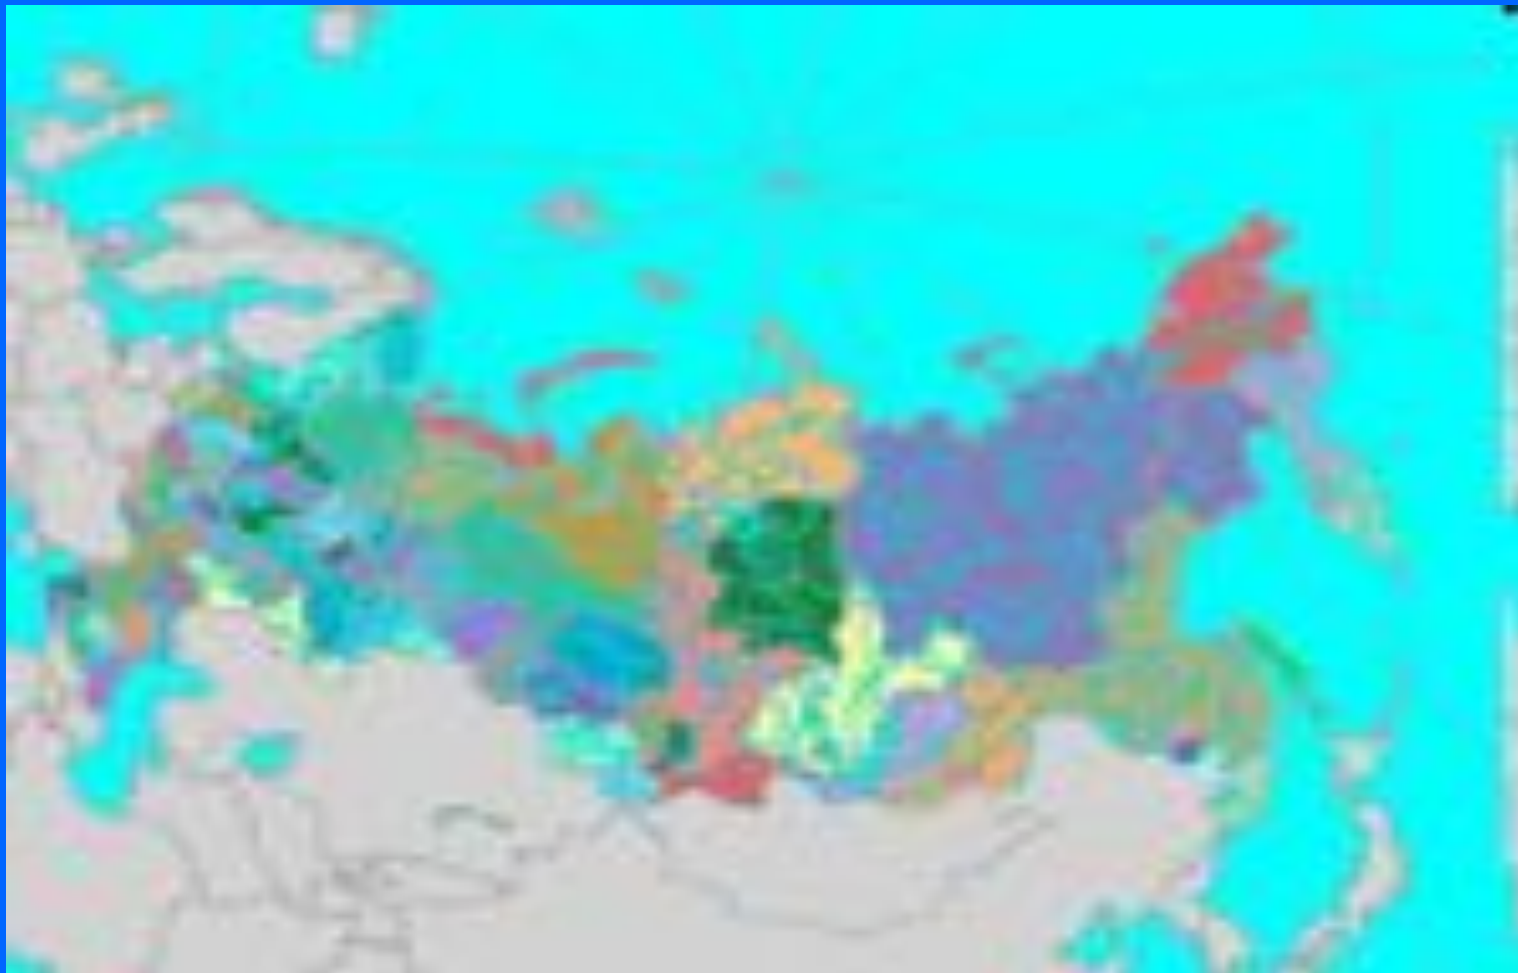

**«Россия – священная наша  
держава»**

**урок по окружающему  
миру  
2 класс**

Закутская Н.Д.

Учитель начальных классов

# Российская Федерация