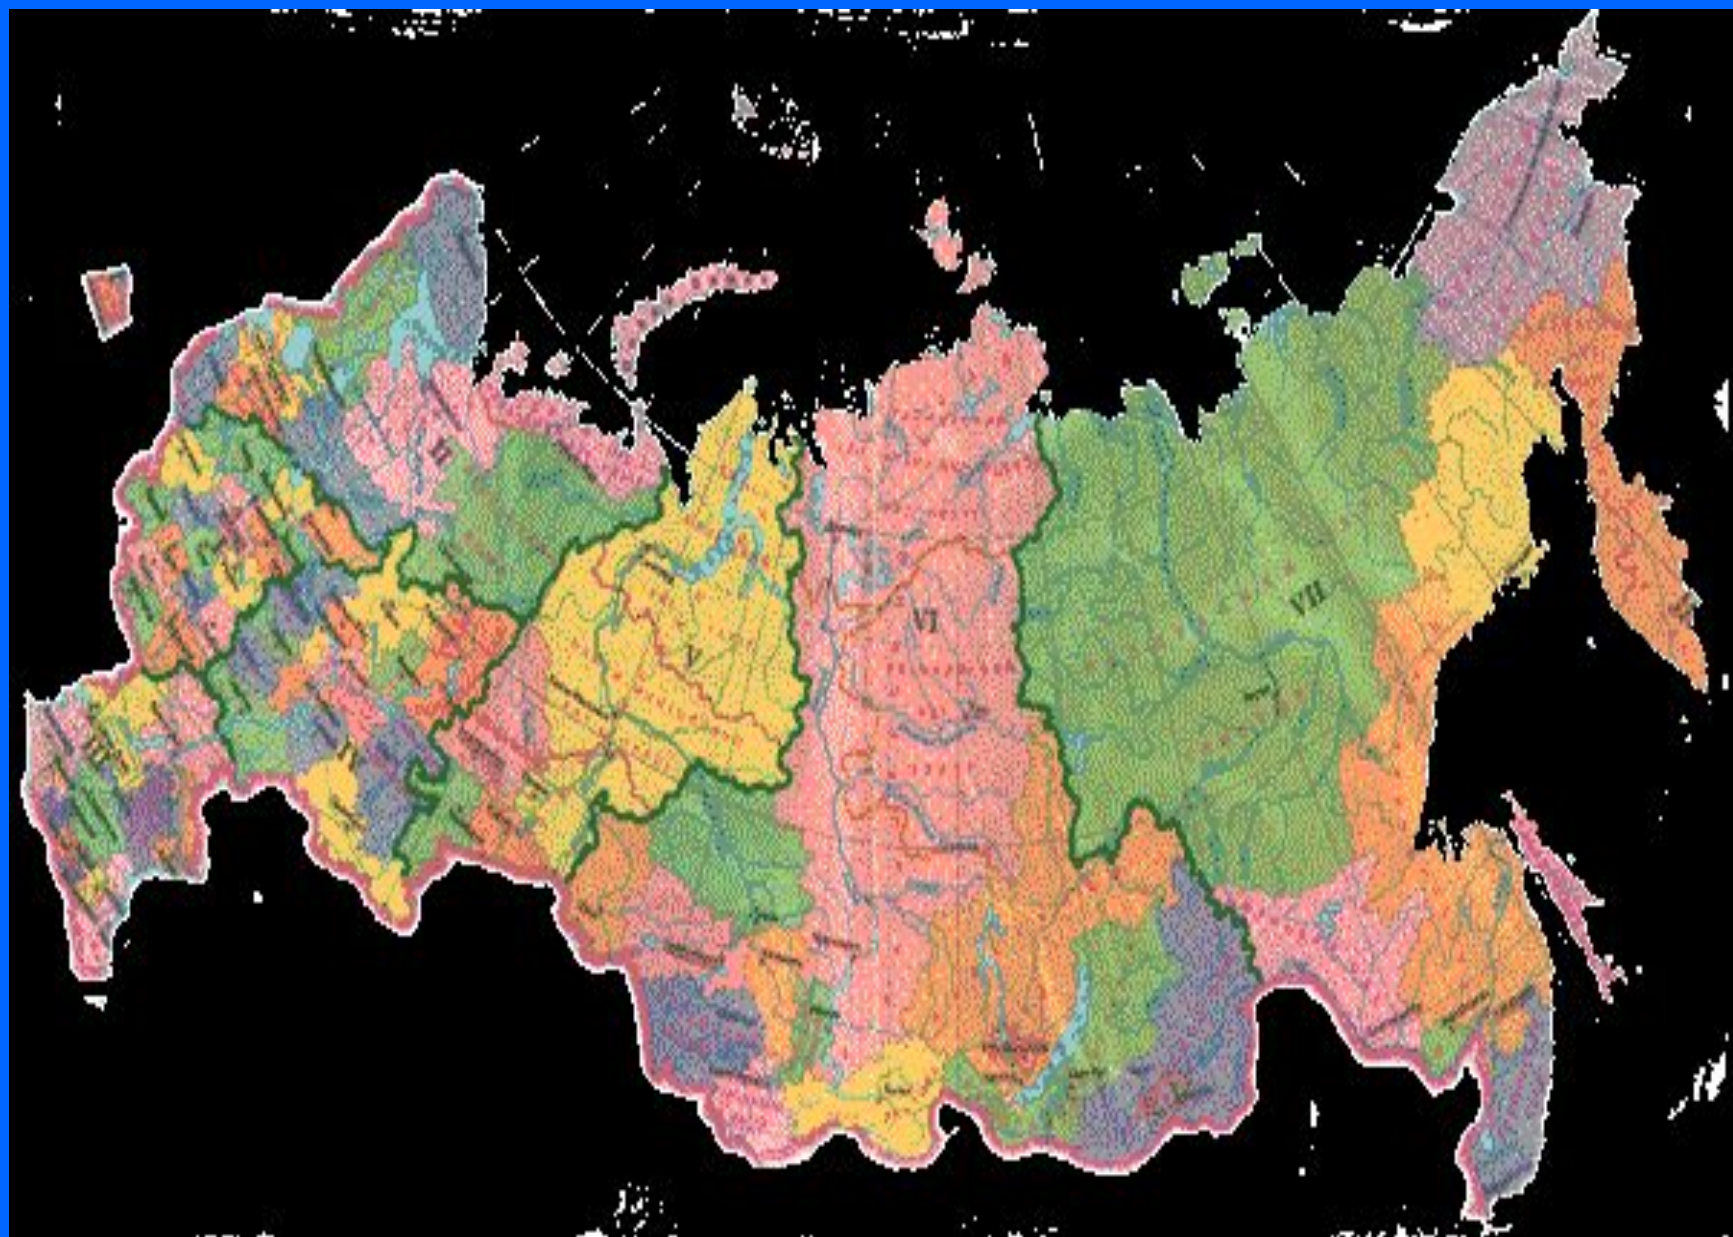

**«Россия – священная наша
держава»**

**урок по окружающему
миру
2 класс**

Закутская Н.Д.

Учитель начальных классов

Российская Федерация

Карта административных округов Р Ф

Медведев Дмитрий Анатольевич

Путин Владимир Владимирович

Символы государства

Флаг

Гимн

Герб

ГЕРБ

- Герб – знак отличия, важнейшая эмблема государства, города, области, а также отдельных лиц и родов.

Святой Георгий Победоносец

- Изображение всадника, пронзающего копьем змея, называют Святым Георгием Победоносцем. Это изображение напоминает об одном из самых известных его подвигов.

ФЛАГ

- Наш флаг имеет прямоугольную форму и состоит из трёх горизонтальных полос. Белый цвет означает мир, чистоту, синий – небо, верность и правду, красный – храбрость.

ГИМН

Россия — священная наша держава,
Россия — любимая наша страна.
Могучая воля, великая слава
Твое достоянье на все времена!

Припев.

Славься, Отечество наше свободное,
Братских народов союз вековой,
Предками данная мудрость народная!
Славься, страна! Мы гордимся тобой!

От южных морей до полярного края
Раскинулись наши леса и поля.
Одна ты на свете! Одна ты такая —
Хранимая Богом родная земля!