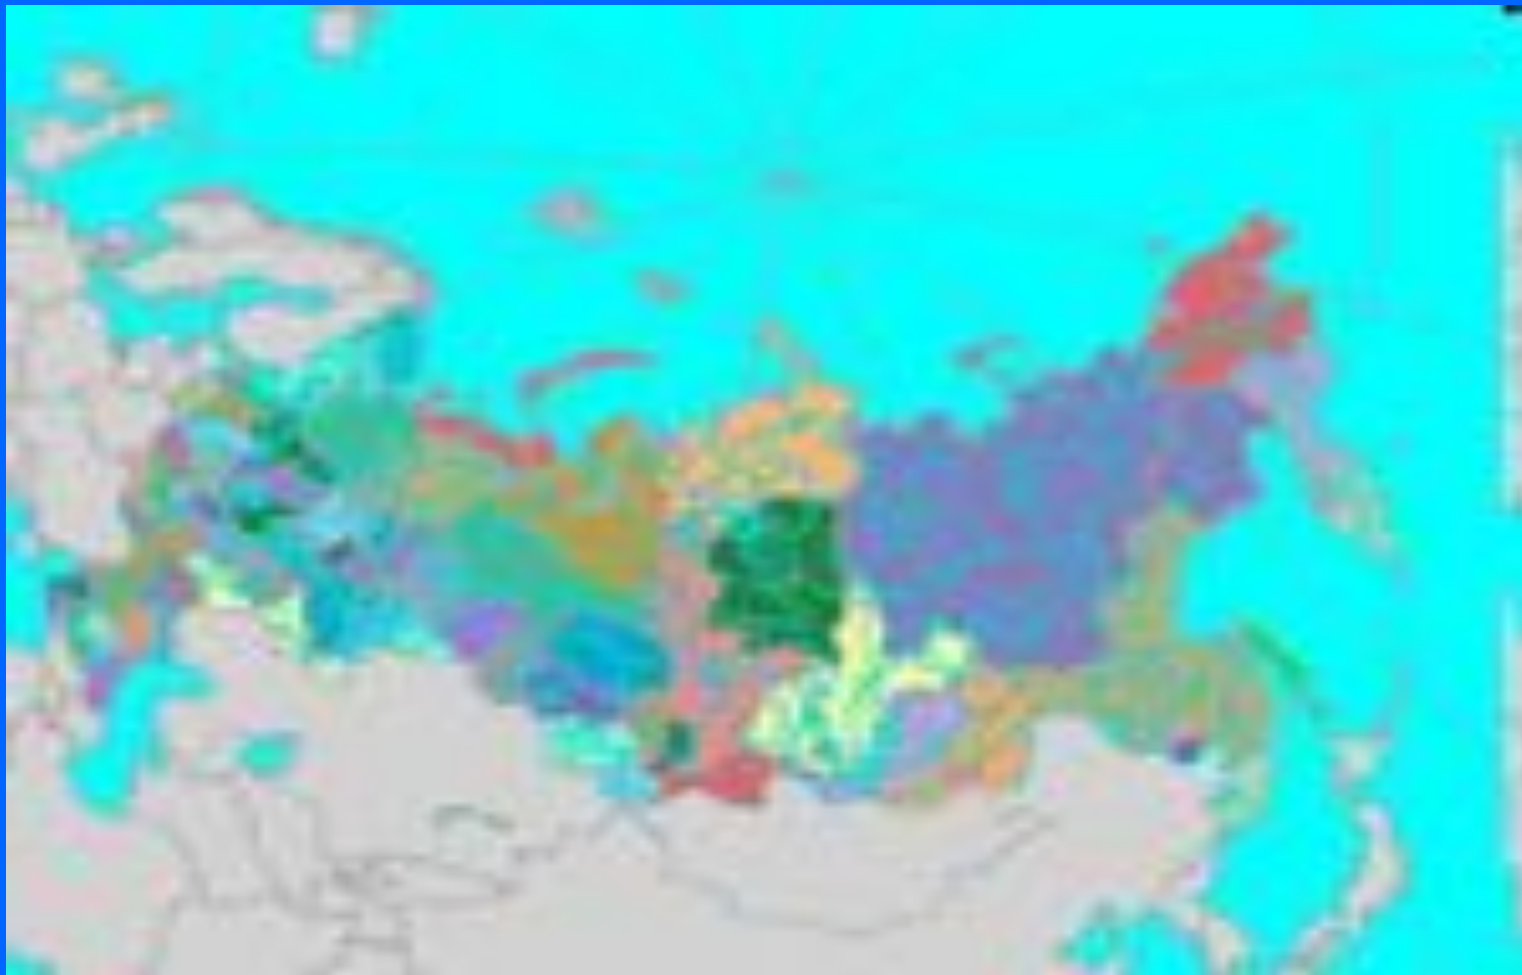

**«Россия – священная наша
держава»**

**урок по окружающему
миру
2 класс**

Закутская Н.Д.

Учитель начальных классов

Российская Федерация

Карта административных округов Р Ф

Медведев Дмитрий Анатольевич

Путин Владимир Владимирович

Штандарт президента РФ

**КОНСТИТУЦИЯ
РОССИЙСКОЙ ФЕДЕРАЦИИ**

КОНСТИТУЦИЯ РОССИЙСКОЙ ФЕДЕРАЦИИ, НА КОТОРОЙ ВНЕШОСМАН ИМЕТСЯ

9 августа 1994 года Президент Российской Федерации Б. Н. ЕЛЬЦИН

7 мая 2000 года Президент Российской Федерации В. В. ПУТИН

Символы государства

Флаг

Гимн

Герб

ГЕРБ

- Герб – знак отличия, важнейшая эмблема государства, города, области, а также отдельных лиц и родов.

Святой Георгий Победоносец

- Изображение всадника, пронзающего копьем змея, называют Святым Георгием Победоносцем. Это изображение напоминает об одном из самых известных его подвигов.

ФЛАГ

- Наш флаг имеет прямоугольную форму и состоит из трёх горизонтальных полос. Белый цвет означает мир, чистоту, синий – небо, верность и правду, красный – храбрость.

ГИМН

Россия — священная наша держава,
Россия — любимая наша страна.
Могучая воля, великая слава
Твое достоянье на все времена!