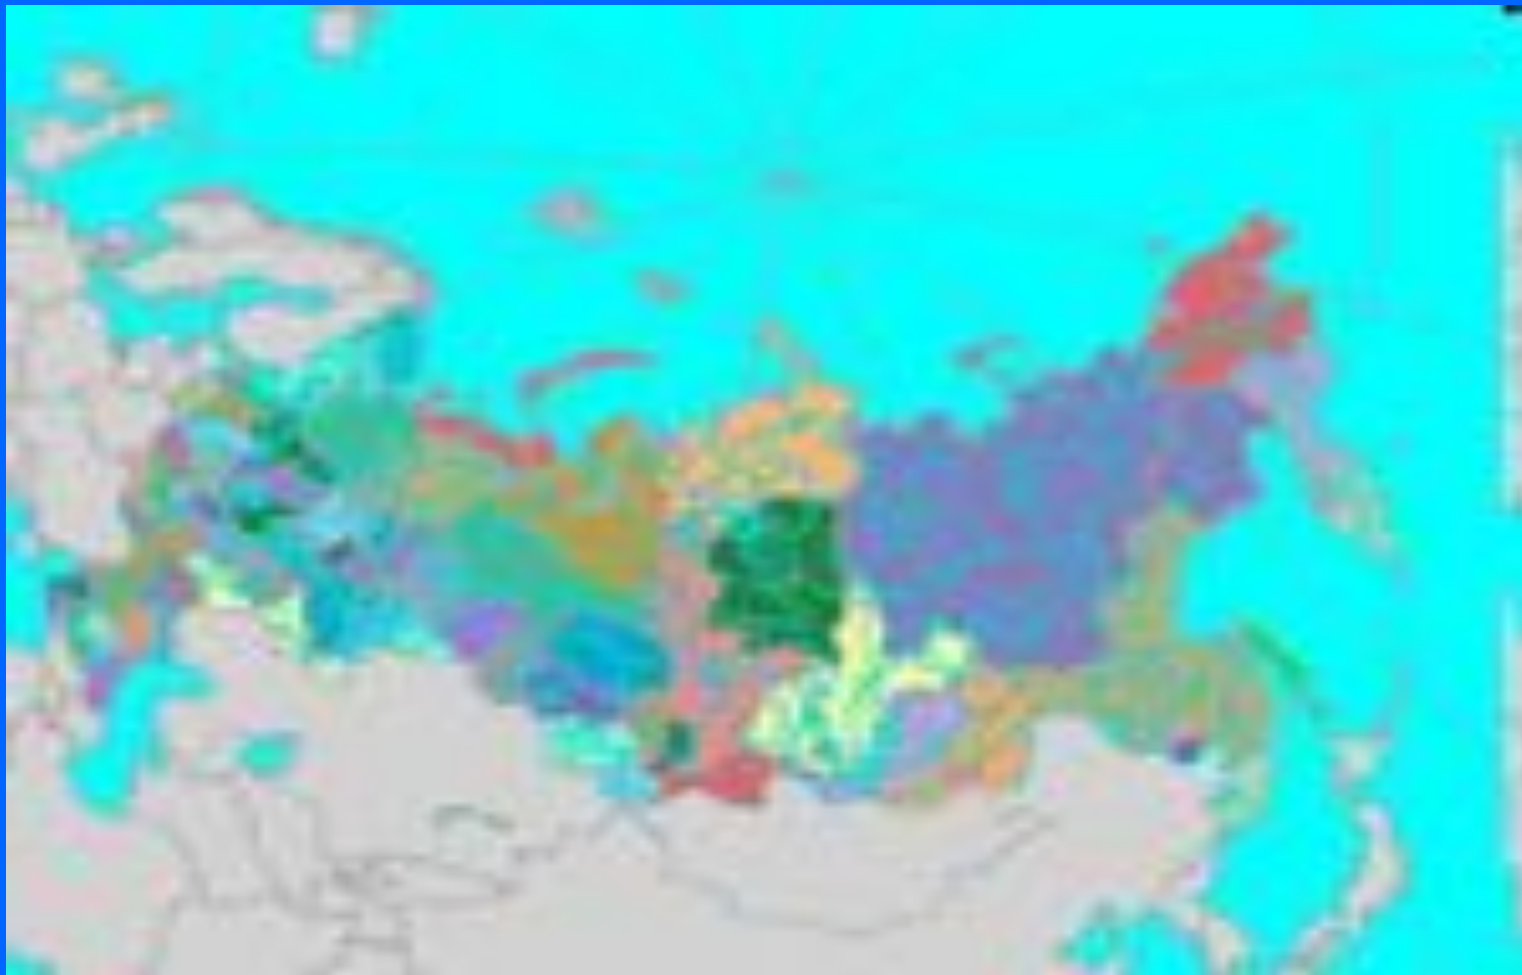

**«Россия – священная наша
держава»**

**урок по окружающему
миру
2 класс**

Закутская Н.Д.

Учитель начальных классов

Российская Федерация

Карта административных округов Р Ф

Медведев Дмитрий Анатольевич

Путин Владимир Владимирович

Штандарт президента РФ

КОНСТИТУЦИЯ РОССИЙСКОЙ ФЕДЕРАЦИИ

КОНСТИТУЦИЯ РОССИЙСКОЙ ФЕДЕРАЦИИ, НА КОТОРОЙ ВНЕШКОМ ИМЯЕТСЯ

9 августа 1994 года Президент Российской Федерации Б. Н. ЕЛЬЦИН

7 мая 2000 года Президент Российской Федерации В. В. ПУТИН

Символы государства

Флаг

Гимн

Герб

ГЕРБ

- Герб – знак отличия, важнейшая эмблема государства, города, области, а также отдельных лиц и родов.

Святой Георгий Победоносец

- Изображение всадника, пронзающего копьем змея, называют Святым Георгием Победоносцем. Это изображение напоминает об одном из самых известных его подвигов.

ФЛАГ

- Наш флаг имеет прямоугольную форму и состоит из трёх горизонтальных полос. Белый цвет означает мир, чистоту, синий – небо, верность и правду, красный – храбрость.

ГИМН

Россия — священная наша держава,
Россия — любимая наша страна.
Могучая воля, великая слава
Твое достоянье на все времена!