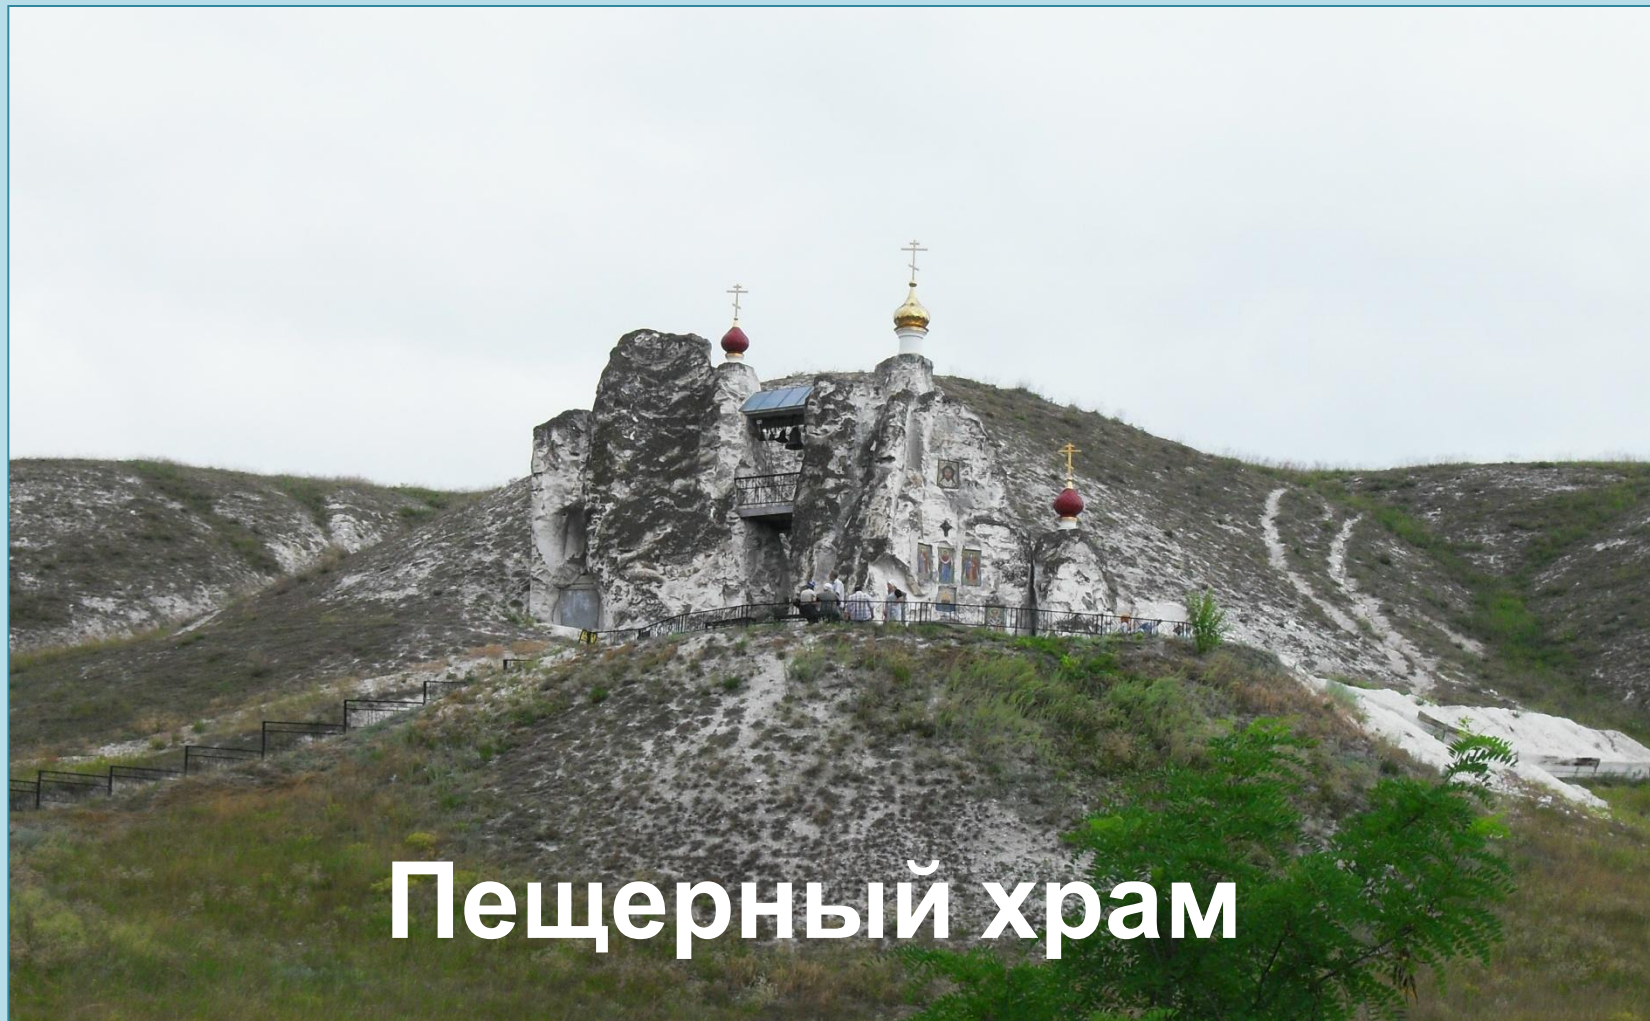

Пещерный храм

МОУ Подгоренская СОШ №1 Подгоренского муниципального района Воронежской области

Костомарово

Пещерный храм

МОУ Подгоренская СОШ №1 Подгоренского муниципального района Воронежской области

Костомарово