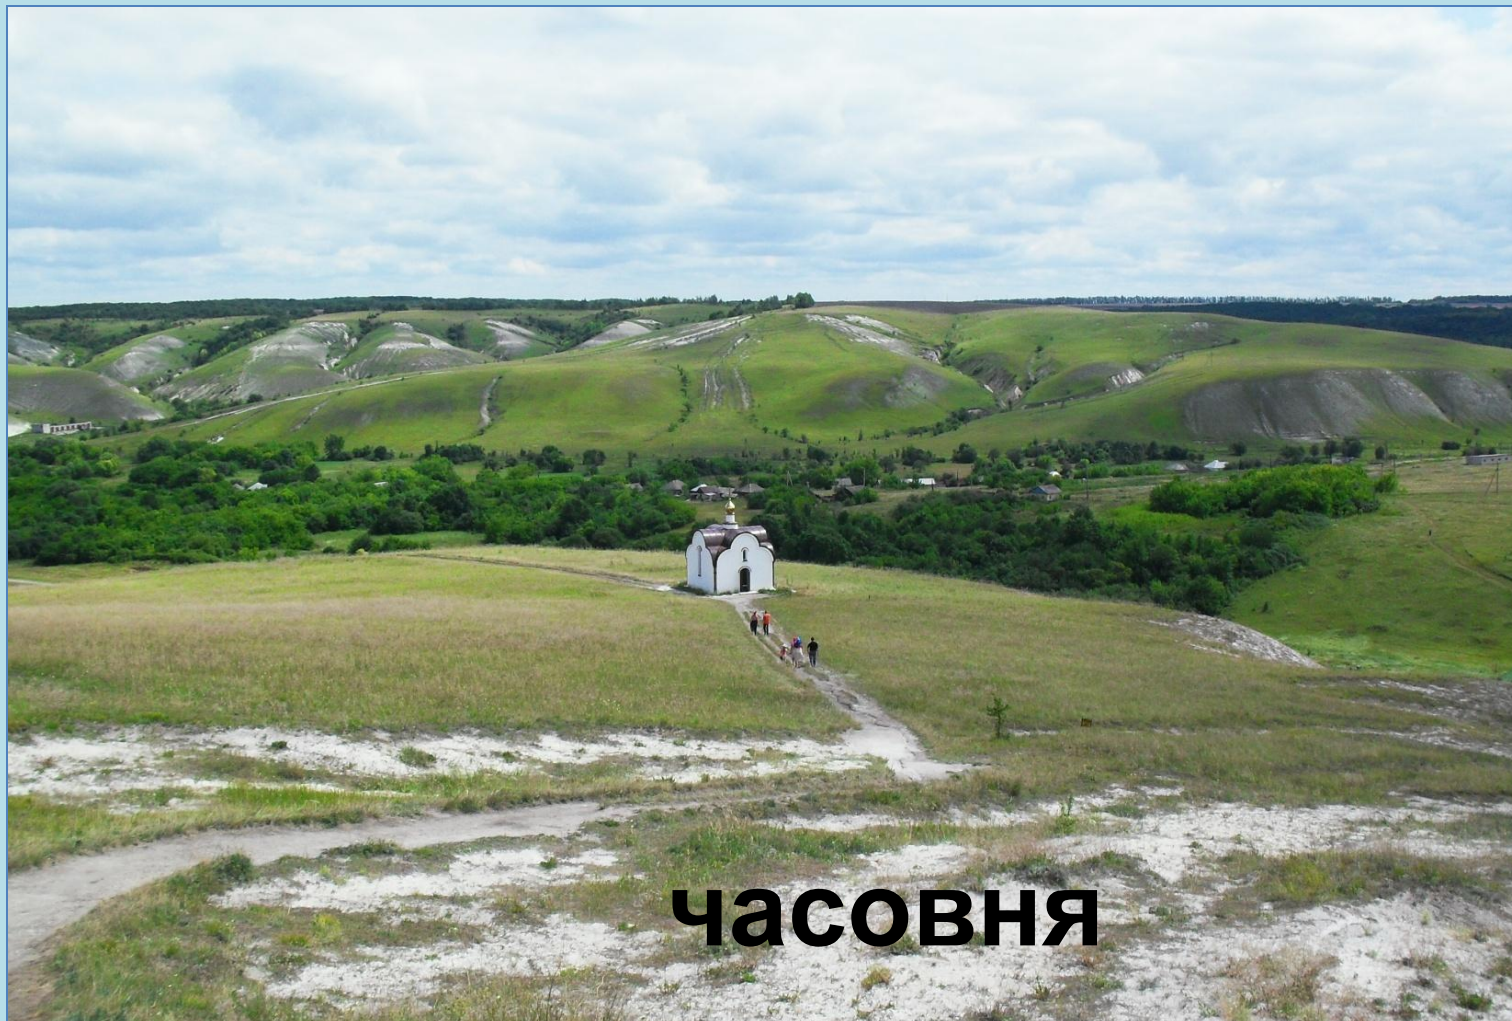

Костомарово

МОУ Подгоренская СОШ №1 Подгоренского муниципального района Воронежской области