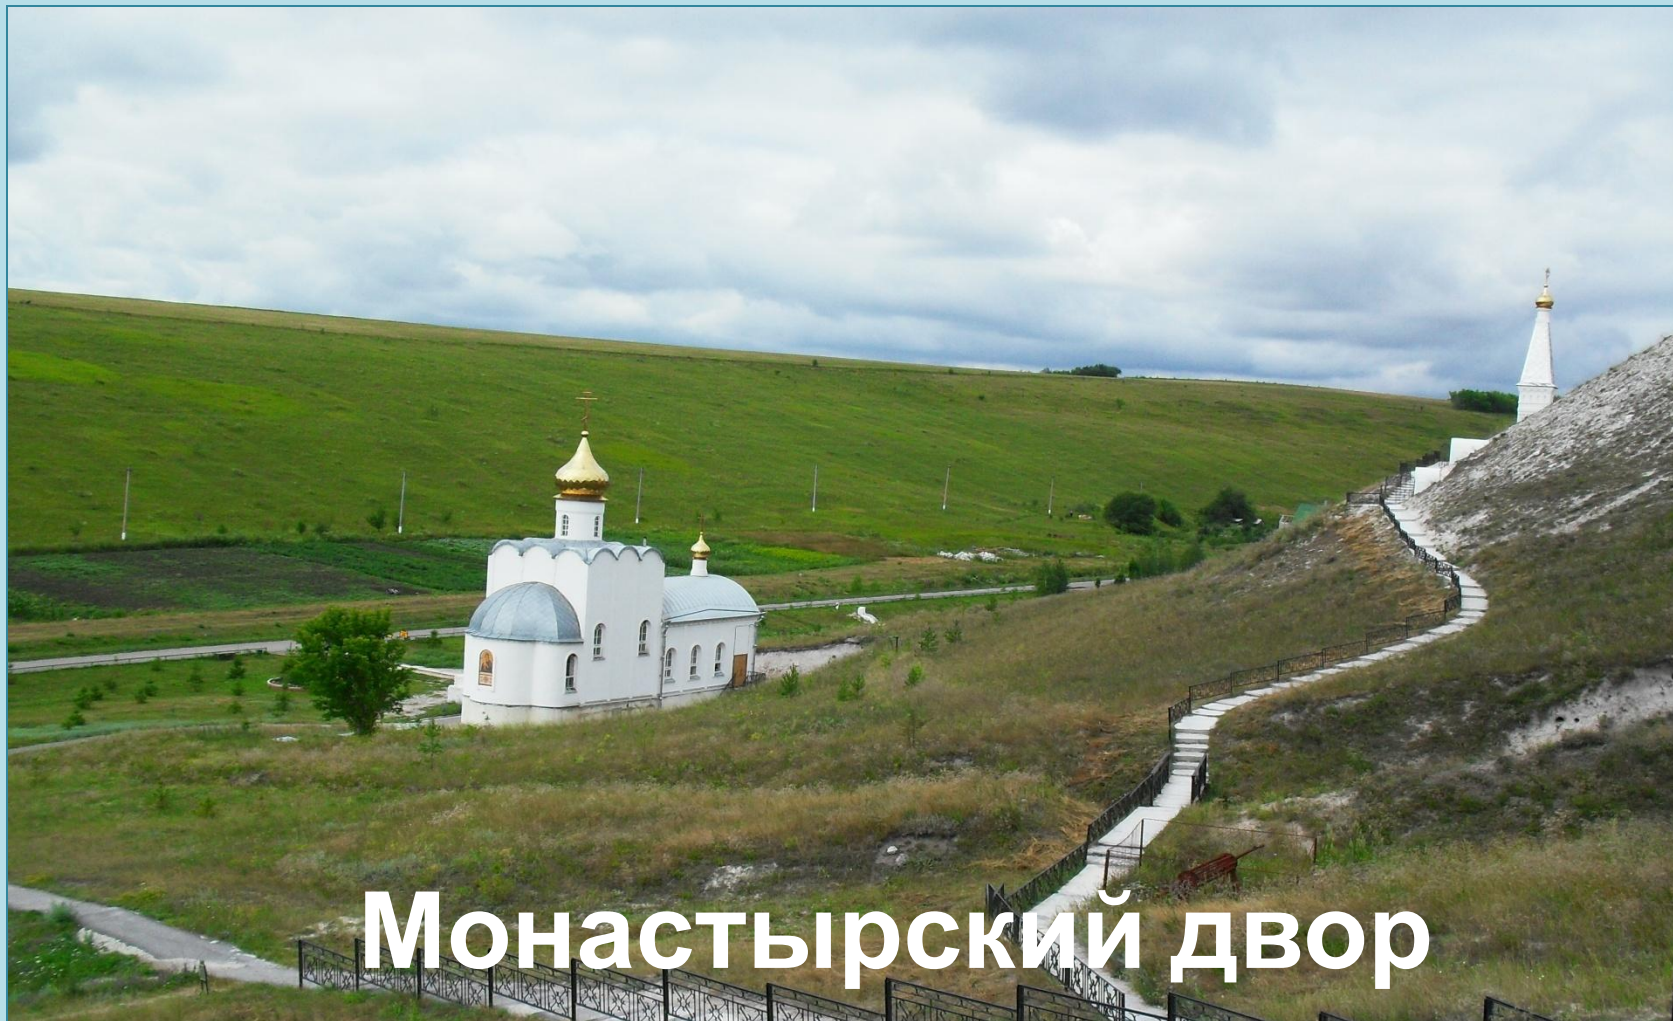

Жемчужины Подгоренской земли

*Туристический
маршрут*

Карта Подгоренского района

МОУ Подгоренская СОШ №1 Подгоренского муниципального района Воронежской области

Костомарово

Храм Серафима Саровского

МОУ Подгоренская СОШ №1 Подгоренского муниципального района Воронежской области

Костомарово

Монастырский двор

МОУ Подгоренская СОШ №1 Подгоренского муниципального района Воронежской области

Костомарово

Свято-Спасский женский монастырь

МОУ Подгоренская СОШ №1 Подгоренского муниципального района Воронежской области