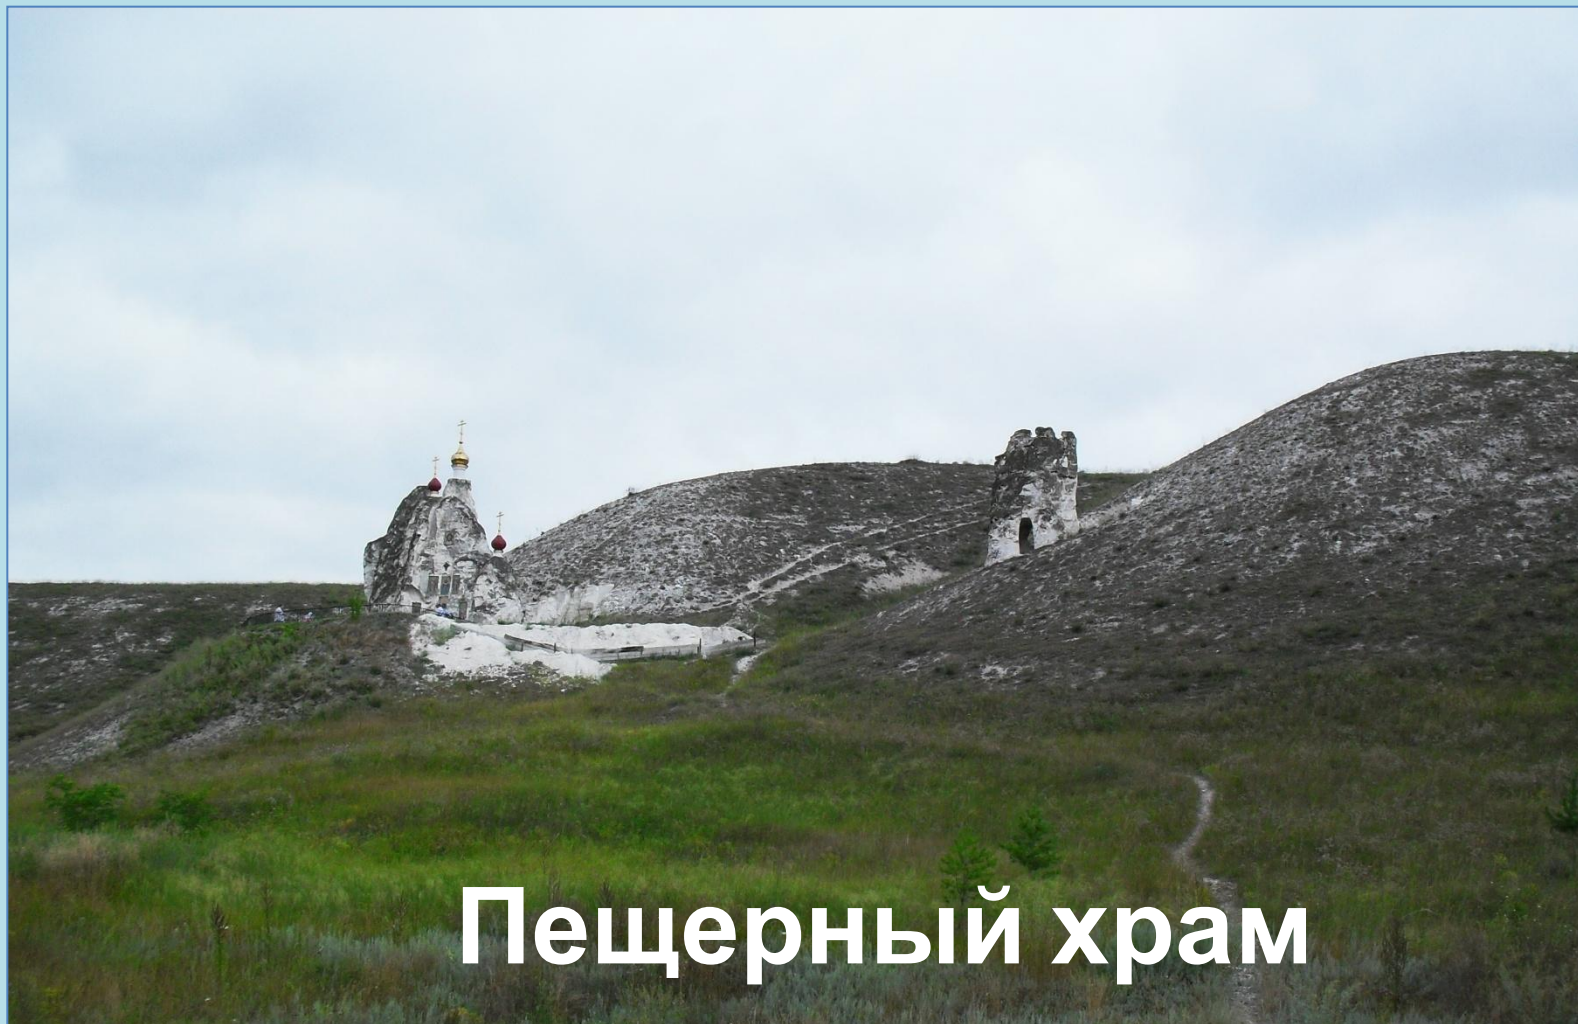

Костомарово

Пещерный храм

МОУ Подгоренская СОШ №1 Подгоренского муниципального района Воронежской области