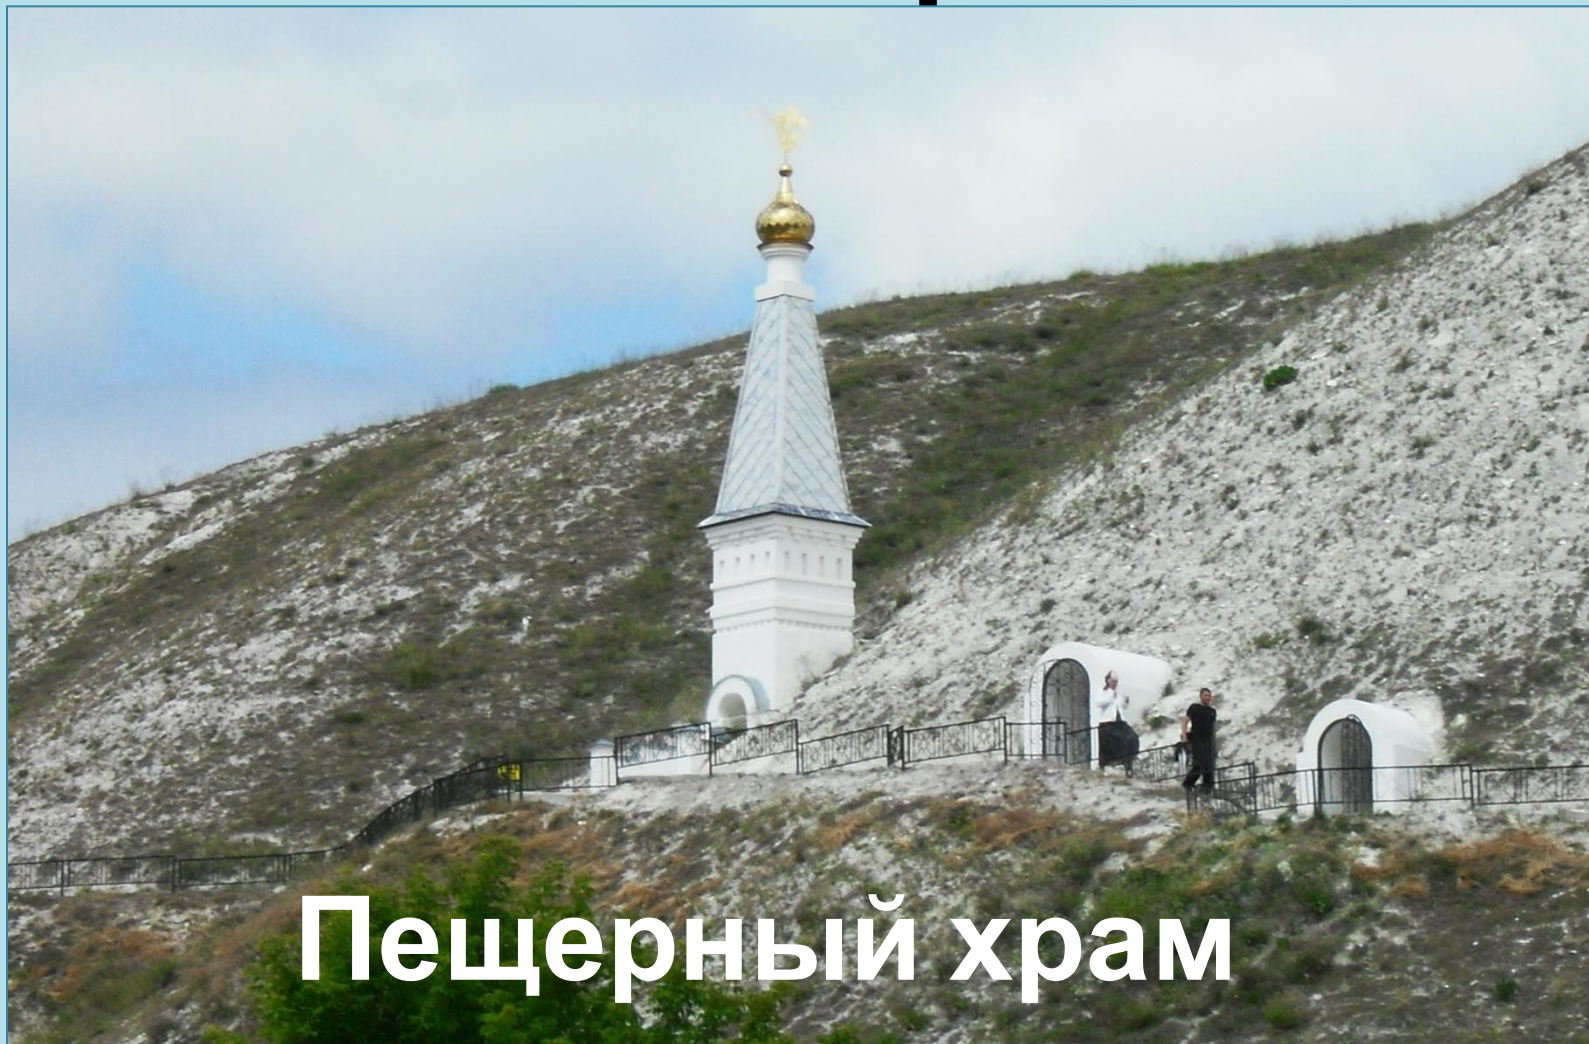

Костомарово

Пещерный храм

МОУ Подгоренская СОШ №1 Подгоренского муниципального района Воронежской области