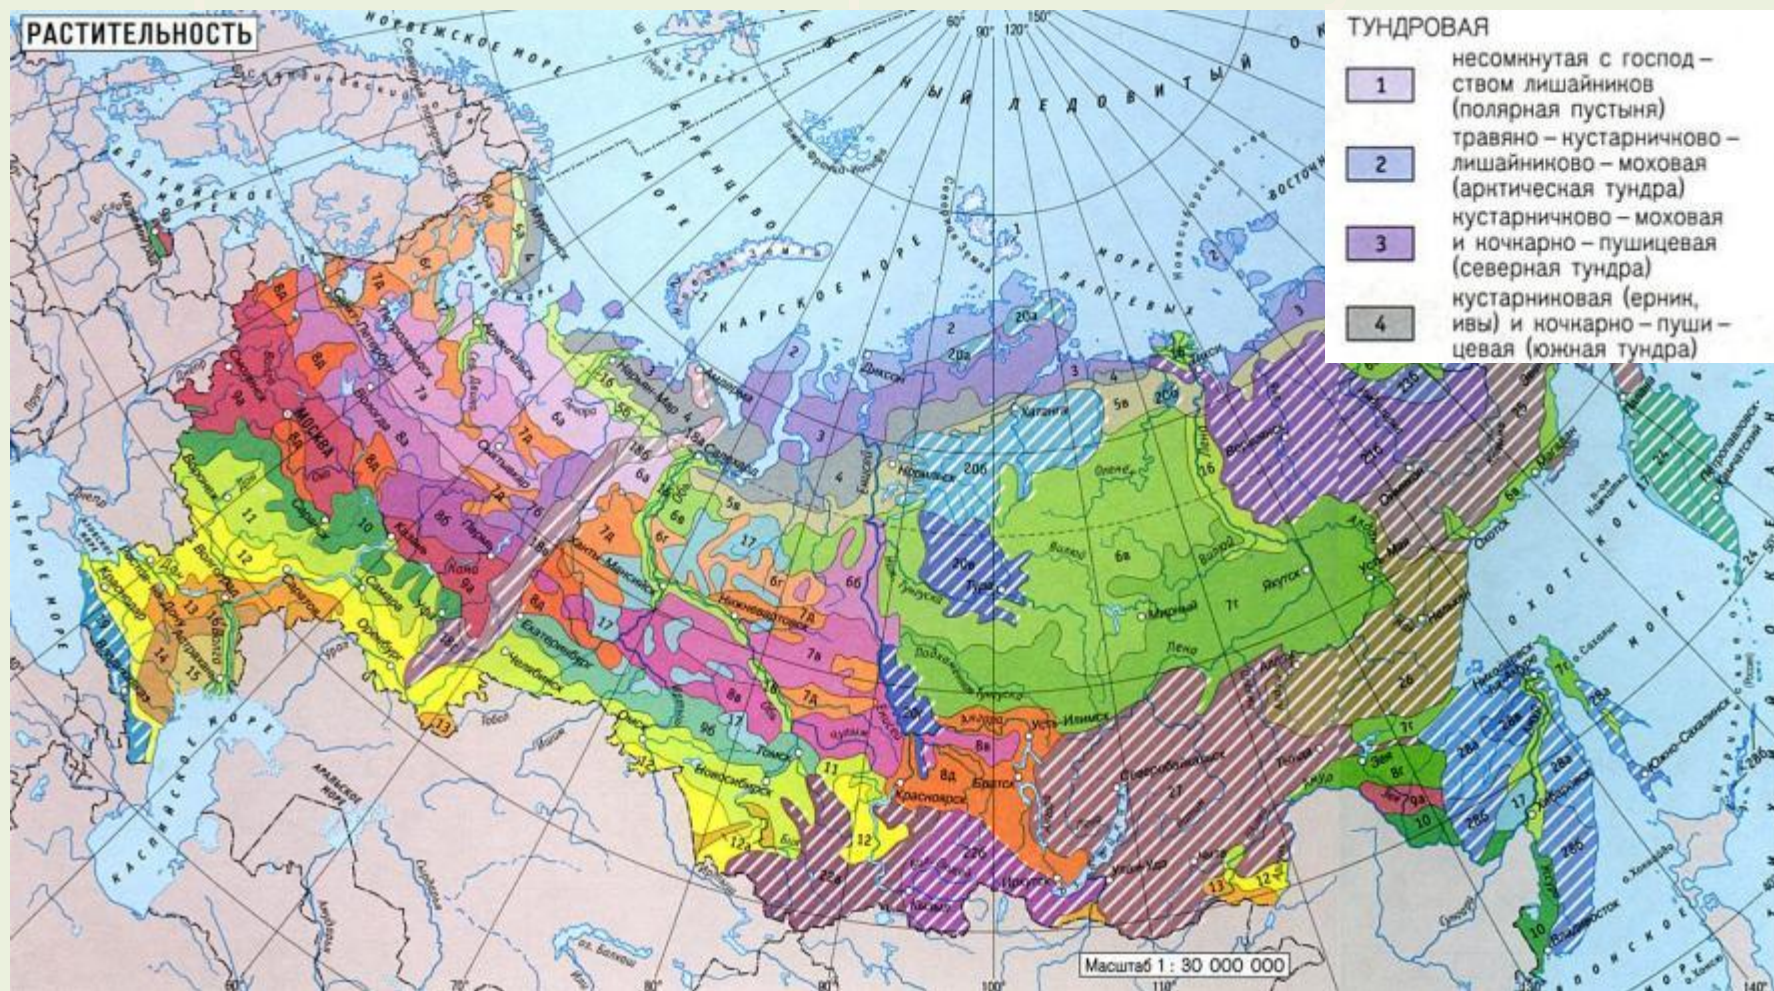

РАСТИТЕЛЬНОСТЬ

ТУНДРОВАЯ

- 1 несомннутая с господством лишайников (полярная пустыня)
- 2 травяно – кустарничково – лишайниково – моховая (арктическая тундра)
- 3 кустарничково – моховая и ночарно – пушицевая (северная тундра)
- 4 кустарниковая (ернин, ивы) и ночарно – пушицевая (южная тундра)

Выход

далее