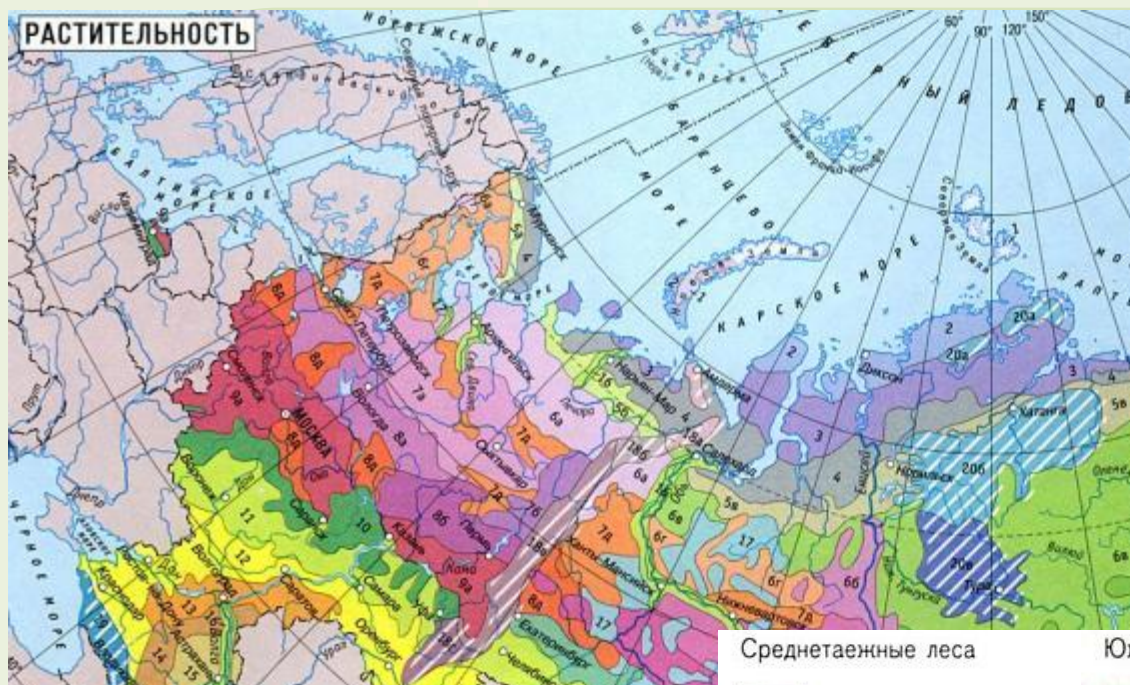

РАСТИТЕЛЬНОСТЬ

- **Камчатский** 24 тундрово – стланиково –
  наменноберезовый
- **Охотско–
  –Берингийский** 25 гольцово – стланиково –
  редколесный
- **Южно–Охотский** 26 гольцово – стланиково –
  темнохвойнотаежный
- **Байкало–
  –Джугджурский** 27 гольцово – лиственнично –
  таежный
- **Дальневосточный** 28а гольцово – стланиково –
  таежный
- 28б гольцово – хвойнотаежный –
  широколиственный
- 28в стланиково – темнохвойно –
  таежный

1. **ТАЕЖНАЯ**
   Северотаежные леса
2. 6а еловые
   - 6б елово – недровые
   - 6в лиственничные
   - 6г сосновые
3. Подтаежные леса
4. 9а смешанные широко –
     лиственно – хвойные
   - 9б мелколиственные
     с березой и осиной

Среднетаежные леса

- 7а еловые
- 7б пихтово – еловые
- 7в елово – недровые
- 7г лиственничные
- 7д сосновые

Южнотаежные леса

- 8а еловые
- 8б пихтово – еловые
- 8в елово – недровые
- 8г лиственничные
- 8д сосновые

ШИРОКОЛИСТВЕННО – ЛЕСНАЯ

- 10 дубовые и липовые леса