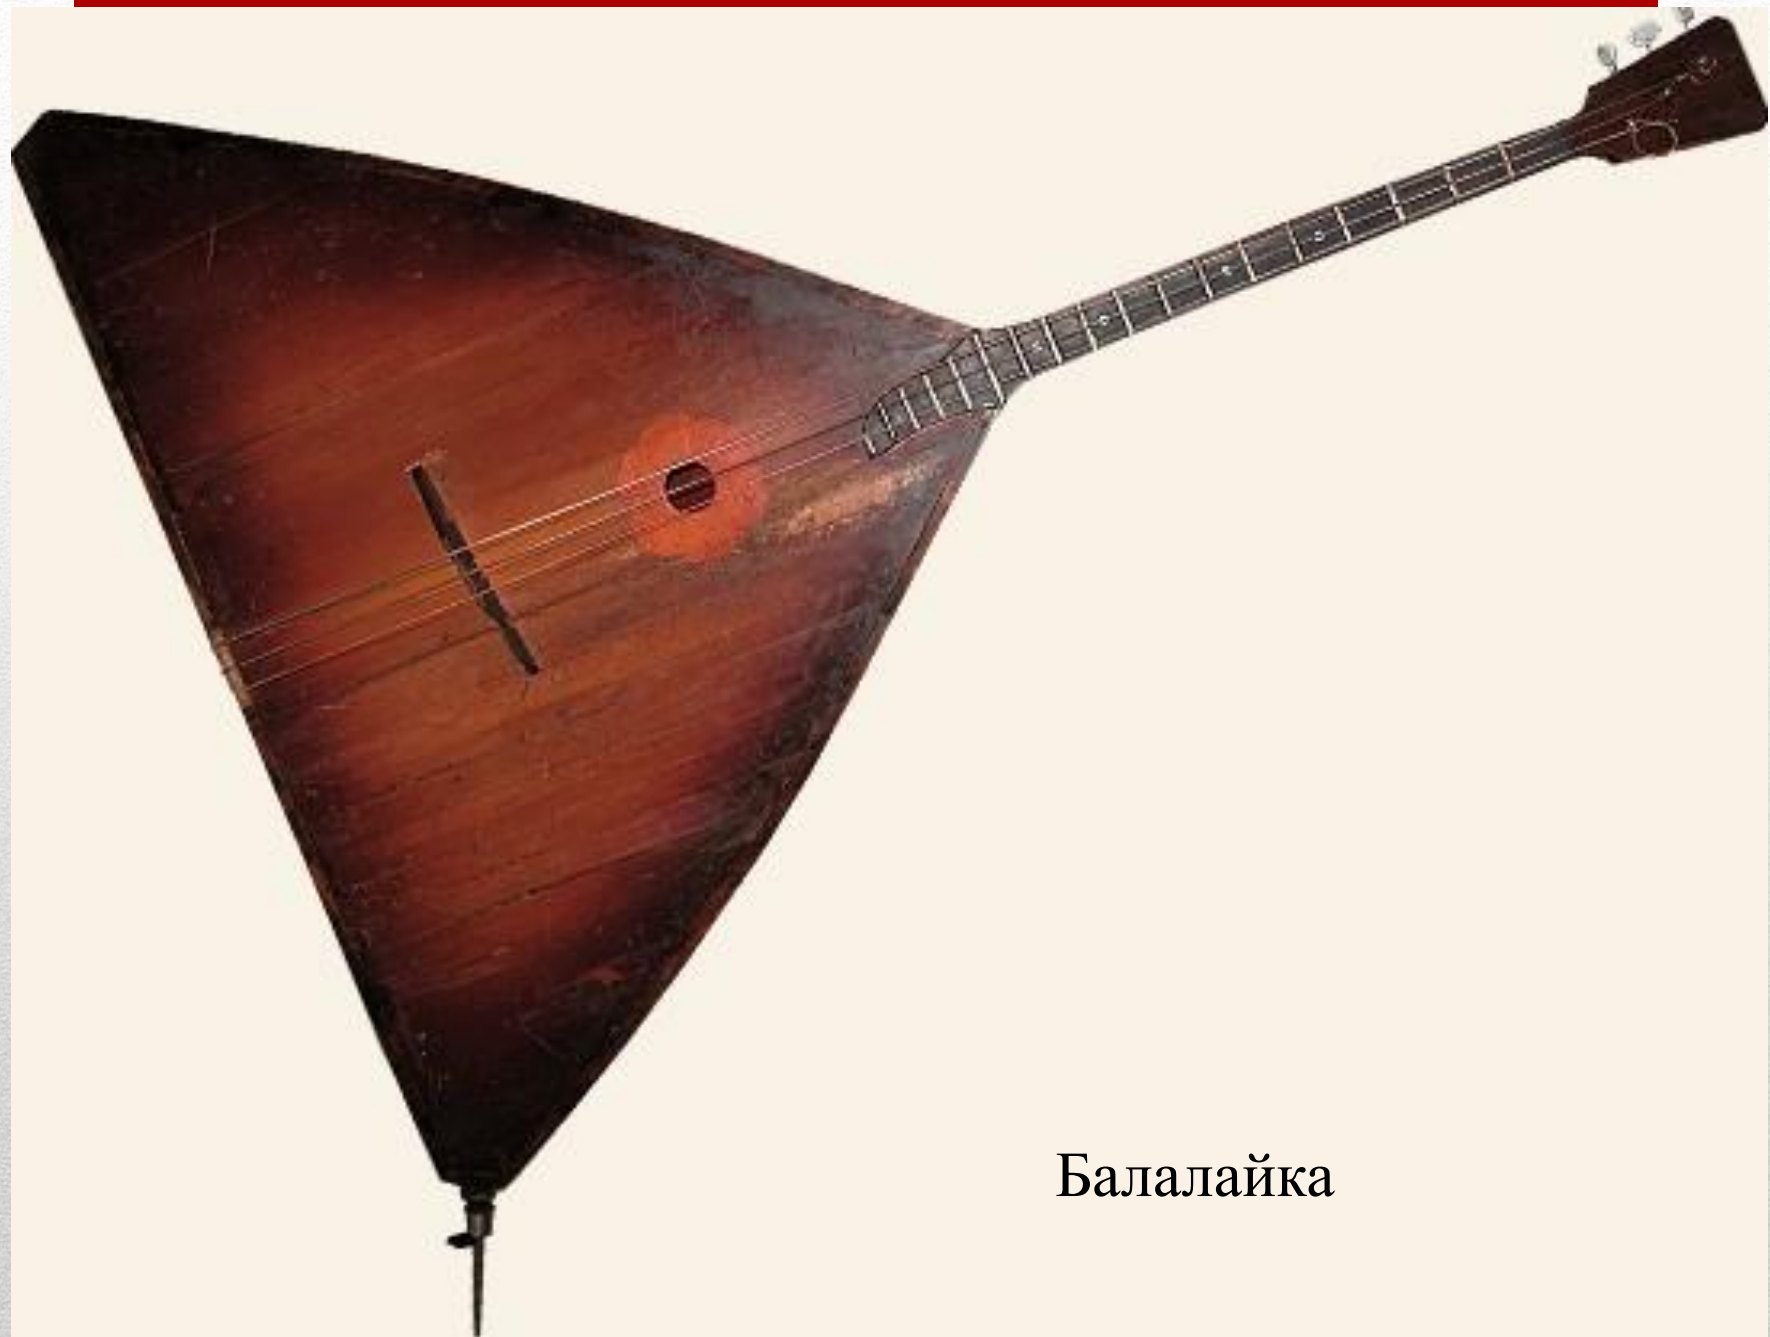

Русские народные инструменты

Учитель музыки ГБОУ СОШ №797
Томилина Е.С.

СТРУННЫЕ ИНСТРУМЕНТЫ

1. Гусли

2. Балалайка

3. Домбра

Балалайка

гусли

домбра

Духовые инструменты

1. РОЖОК
 2. ЖАЛЕЙКА
 3. СВИРЕЛЬ
 4. ДУДОЧКА
 5. КУВИКЛЫ
-

РОЖОК

ЖАЛЕЙКА

ДУДОЧКА

СВИРЕЛЬ

КУВИКЛЫ