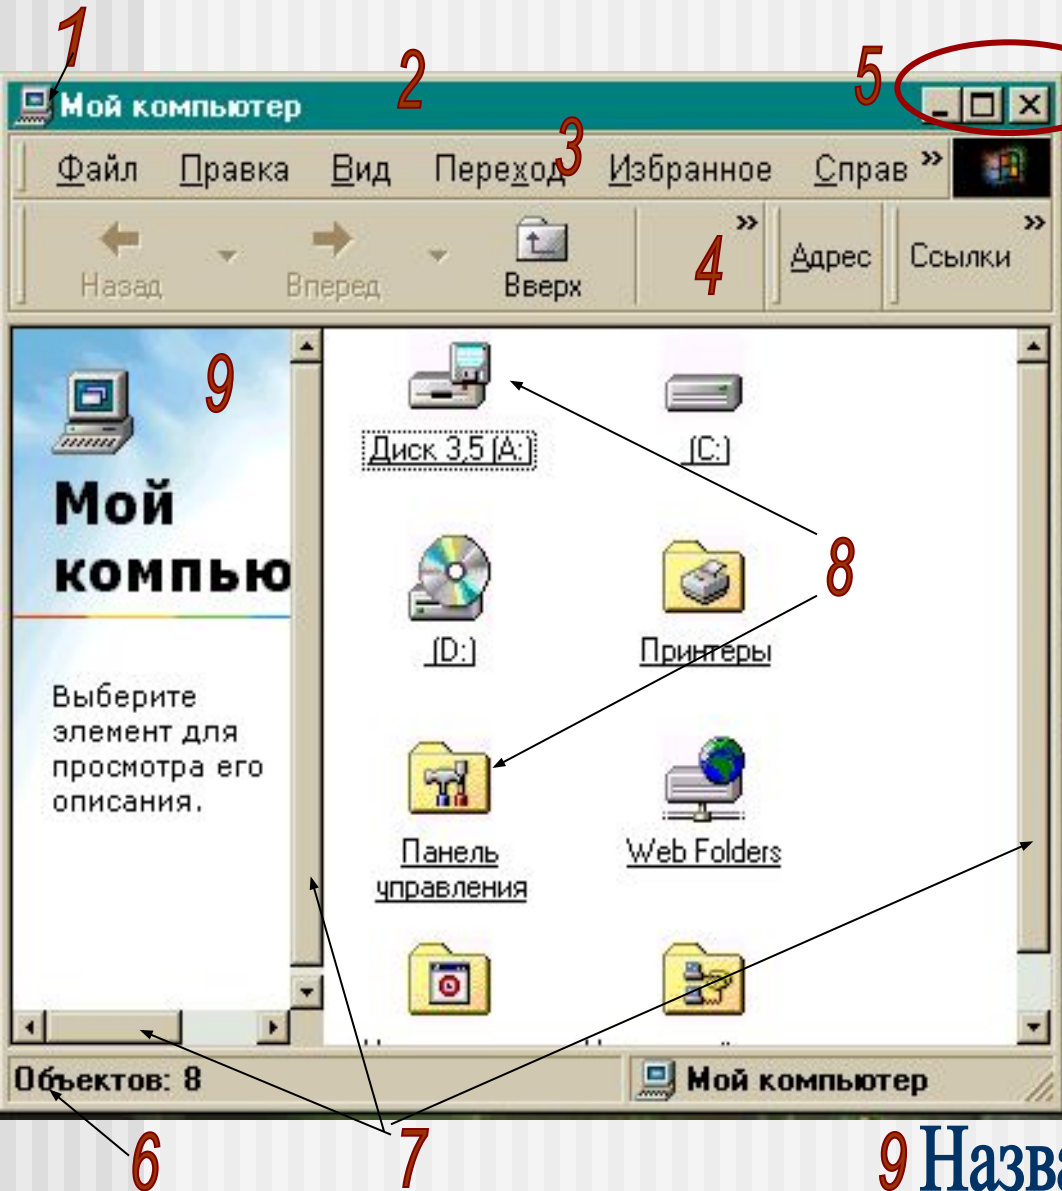

3. Строки состояния

4. Полосы прокрутки

5. Линейки

Основные объекты Windows

Основные объекты Windows

1. Рабочий стол (DeskTop)

- Вся поверхность экрана во время работы операционной системы Windows.

Всё, что находится на рабочем столе - **Объекты Windows**

Виды меню

2. Подменю

1. Главное меню

Виды меню

3. Горизонтальное меню

4. Ниспадающее меню

5. Контекстное меню (при нажатии прав. кн.мыши)

Вспомогательные объекты Windows

Вспомогательные объекты Windows

–

ЭТО, В ОСНОВНОМ,
ЭЛЕМЕНТЫ ОКОН .

Рассмотрим элементы окна на основе папки «Мой компьютер».

Мой компьютер-это особый объект(папка, приложение).

- ▣ **Это важное средство для управления работой компьютера;**
- ▣ **Даёт доступ к дискам, папкам, файлам;**
- ▣ **Позволяет запускать любое приложение.**

«МОЙ КОМПЬЮТЕР»

- 1 Значок программы
- 2 Строка заголовка
- 3 Горизонтальное меню
- 4 Панель инструментов
- 5 Кнопки управления окном
- 6 Строка состояния
- 7 Полосы прокрутки
- 8 Значки объектов
- 9 Название папки, которая открыта