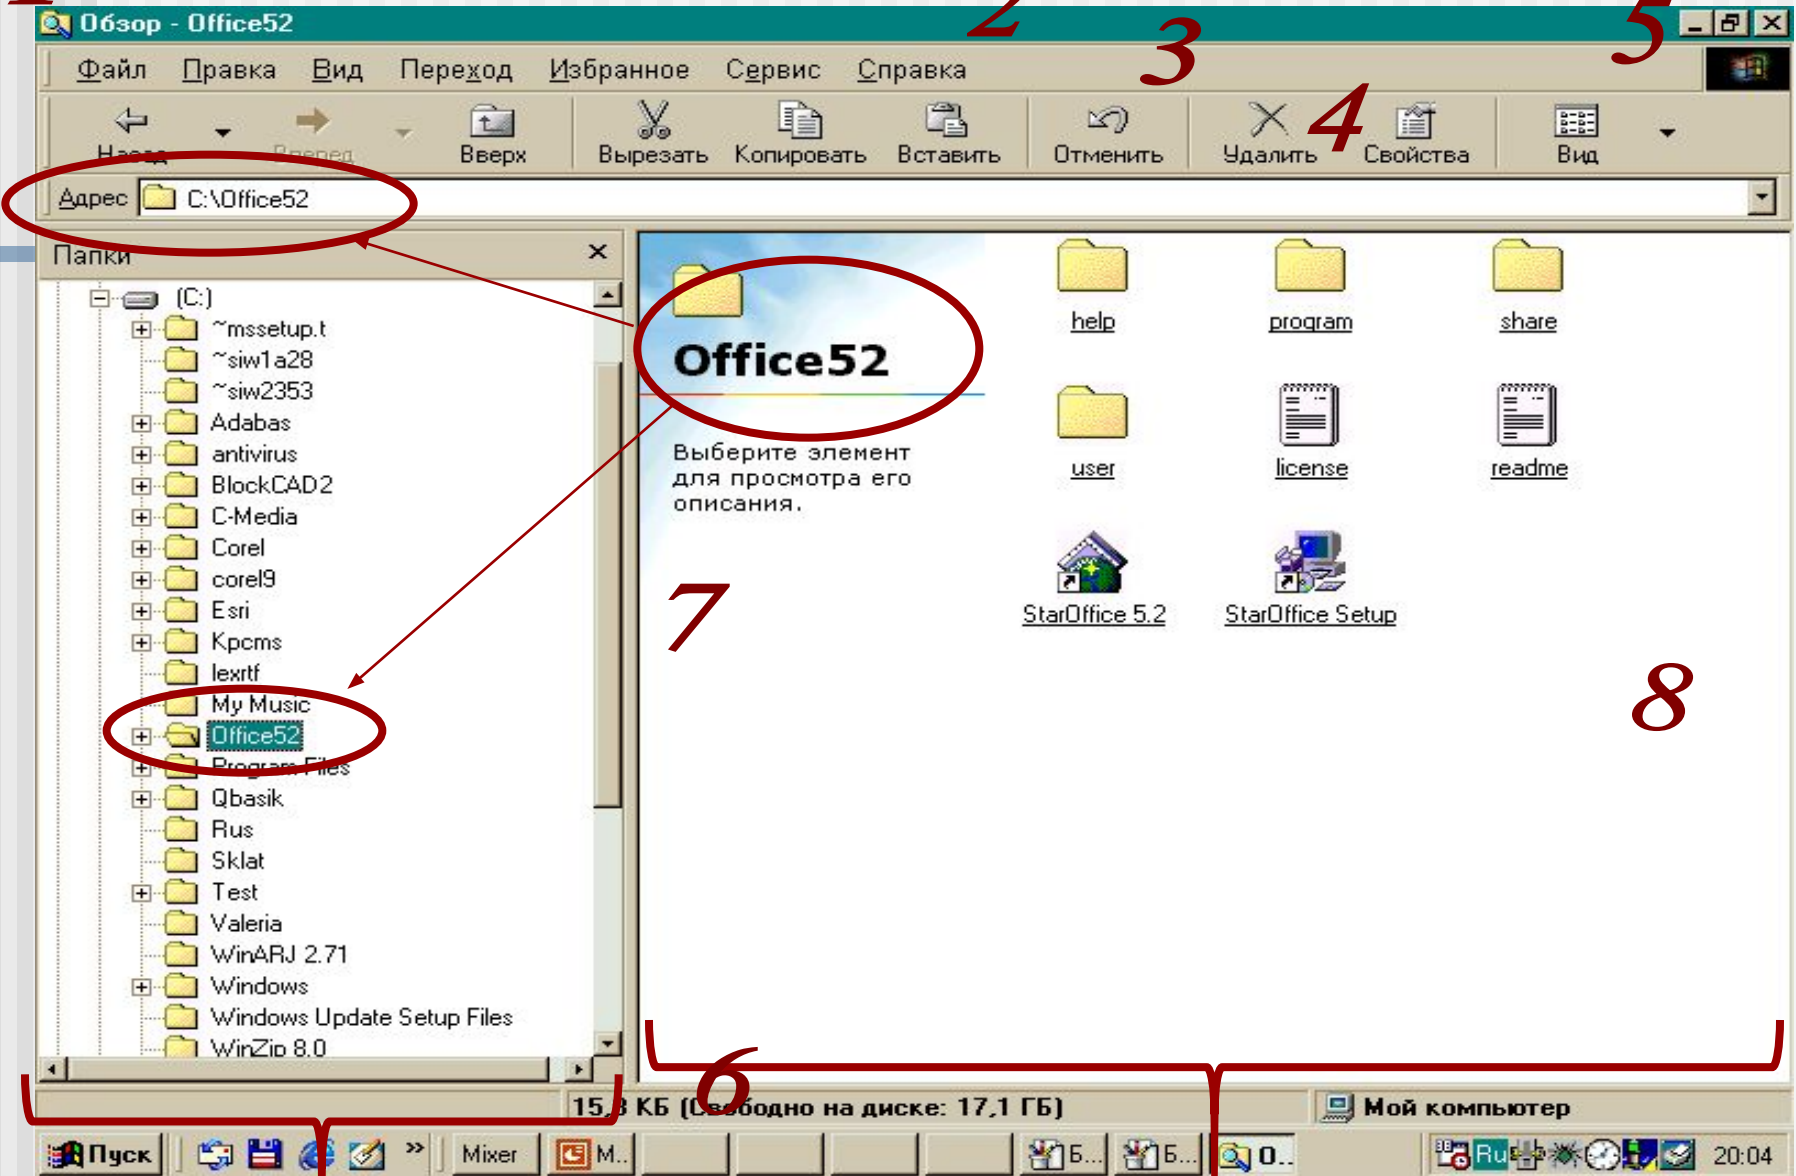

1 Окно программы «Проводник»

1 Отображаются все папки

2 Отображается содержимое открытой папки