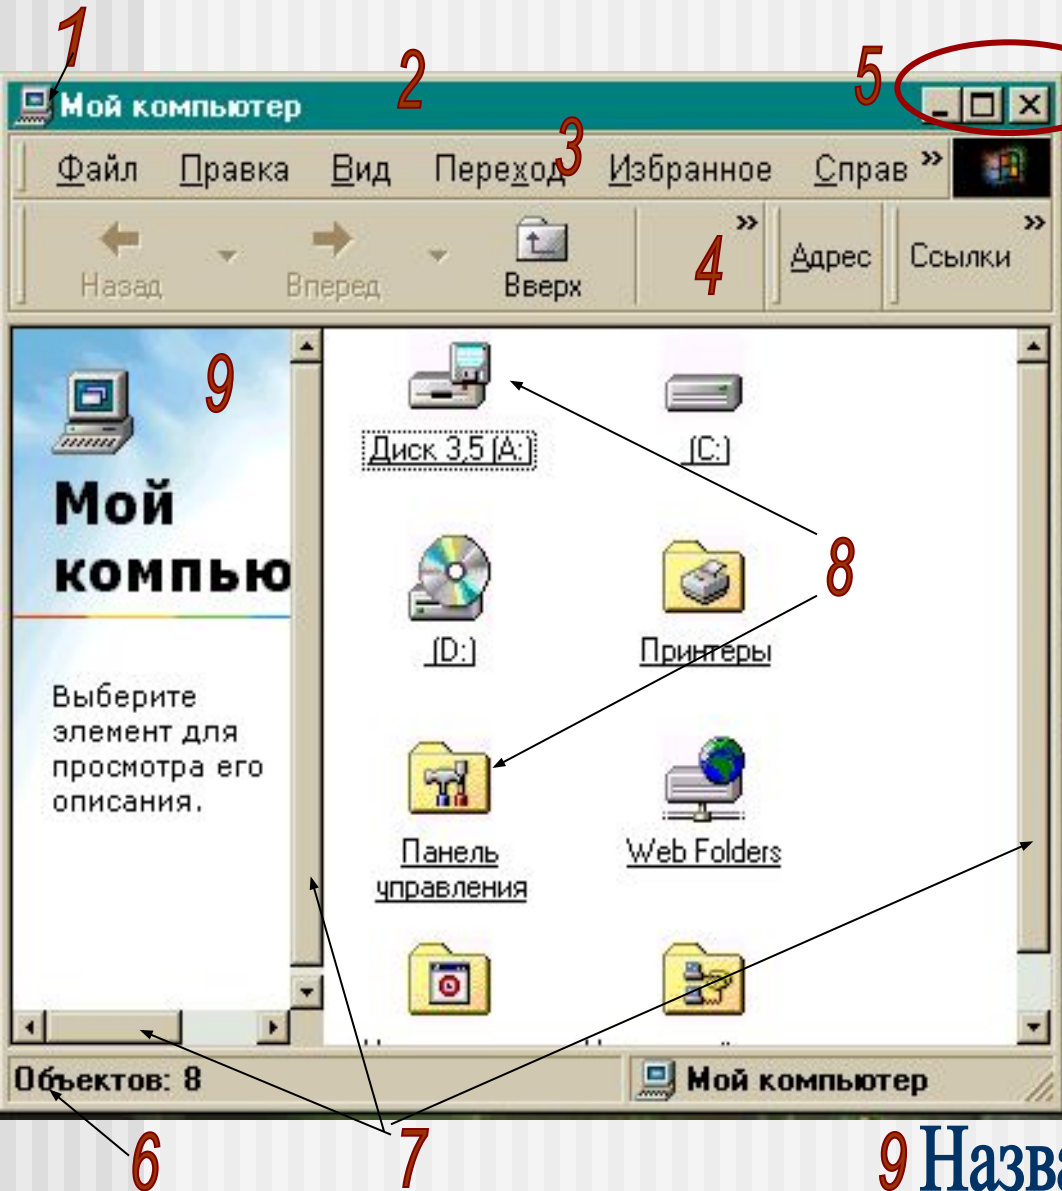

Основные объекты Windows

2.Окно

Ограниченная
рамкой
прямоугольная
область экрана.

Основные объекты Windows

3. МЕНЮ

- Строка или список команд, из которых необходимо сделать выбор
- Существует несколько видов **Меню** в ОС Windows

Виды меню

2. Подменю

1. Главное меню

Виды меню

3. Горизонтальное меню

4. Ниспадающее меню

5. Контекстное меню (при нажатии прав. кн.мыши)

Вспомогательные объекты Windows

Вспомогательные объекты Windows

–

ЭТО, В ОСНОВНОМ,
ЭЛЕМЕНТЫ ОКОН .

Рассмотрим элементы окна на основе папки «Мой компьютер».

Мой компьютер-это особый объект(папка, приложение).

- ▣ **Это важное средство для управления работой компьютера;**
- ▣ **Даёт доступ к дискам, папкам, файлам;**
- ▣ **Позволяет запускать любое приложение.**

«МОЙ КОМПЬЮТЕР»

- 1 Значок программы
- 2 Строка заголовка
- 3 Горизонтальное меню
- 4 Панель инструментов
- 5 Кнопки управления окном
- 6 Строка состояния
- 7 Полосы прокрутки
- 8 Значки объектов
- 9 Название папки, которая открыта