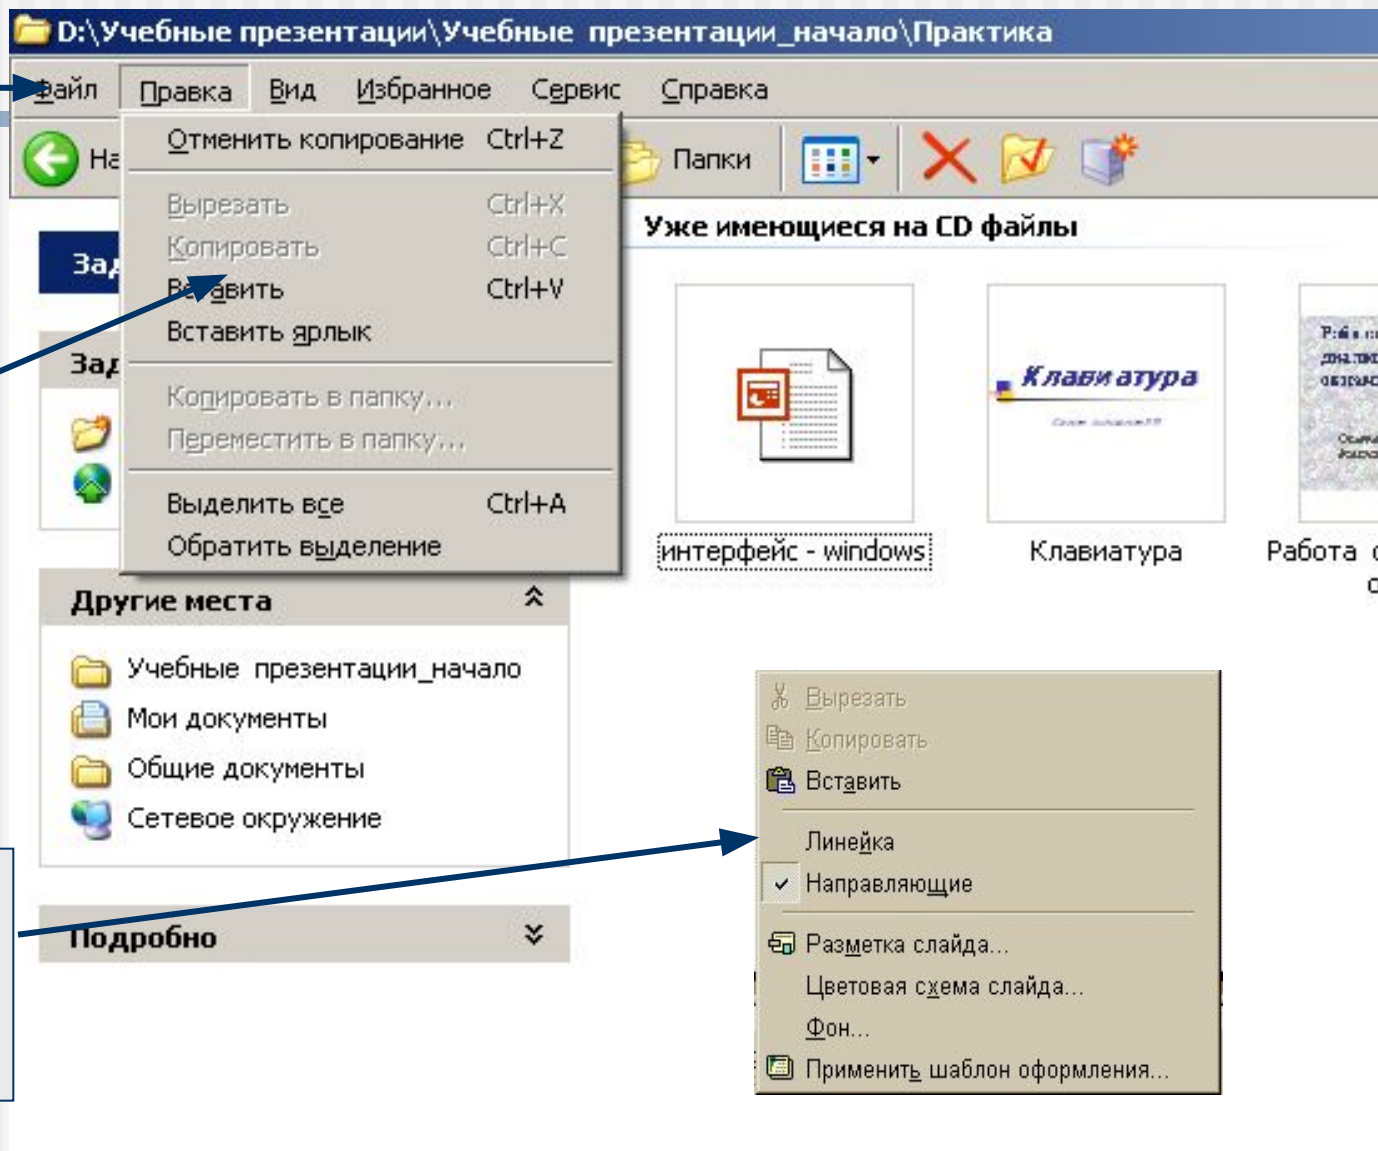

Основные объекты Windows

2.Окно

Ограниченная
рамкой
прямоугольная
область экрана.

Основные объекты Windows

3. МЕНЮ

- Строка или список команд, из которых необходимо сделать выбор
- Существует несколько видов **Меню** в ОС Windows

Виды меню

2. Подменю

1. Главное меню

Виды меню

3. Горизонтальное меню

4. Ниспадающее меню

5. Контекстное меню (при нажатии прав. кн.мыши)

Вспомогательные объекты Windows

Вспомогательные объекты Windows

–

ЭТО, В ОСНОВНОМ,
ЭЛЕМЕНТЫ ОКОН .

Рассмотрим элементы окна на основе папки «Мой компьютер».

Мой компьютер-это особый объект(папка, приложение).

- ▣ **Это важное средство для управления работой компьютера;**
- ▣ **Даёт доступ к дискам, папкам, файлам;**
- ▣ **Позволяет запускать любое приложение.**

«МОЙ КОМПЬЮТЕР»

- 1 Значок программы
- 2 Строка заголовка
- 3 Горизонтальное меню
- 4 Панель инструментов
- 5 Кнопки управления окном
- 6 Строка состояния
- 7 Полосы прокрутки
- 8 Значки объектов
- 9 Название папки, которая открыта