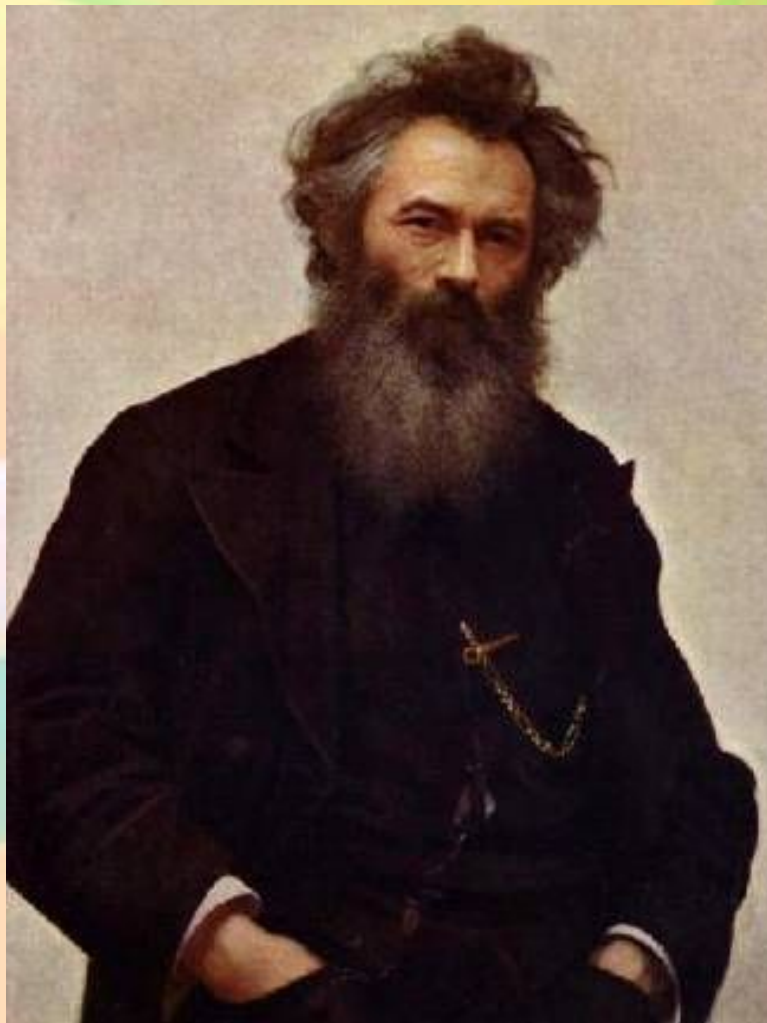

**Красота родной
природы в
творчестве русских
художников.**

**Рисунок
«Летний пейзаж»**

Иван Иванович Шишкин

- **1832**
- **1898**

КОРАБЕЛЬНАЯ БОША

Лесное кладбище

ДУБЫ

***ДУБОВАЯ
РОЩА***

***СОСНОВЫЙ
БОР***

ЗИМА

УТРО В СОСНОВОМ ЛЕСУ

РОЖЬ

***ЛЕСНЫЕ
ДАЛИ***

ЗОЛОТАЯ ОСЕНЬ

ИСААК ИЛЬИЧ ЛЕВИТАН

1860 - 1900