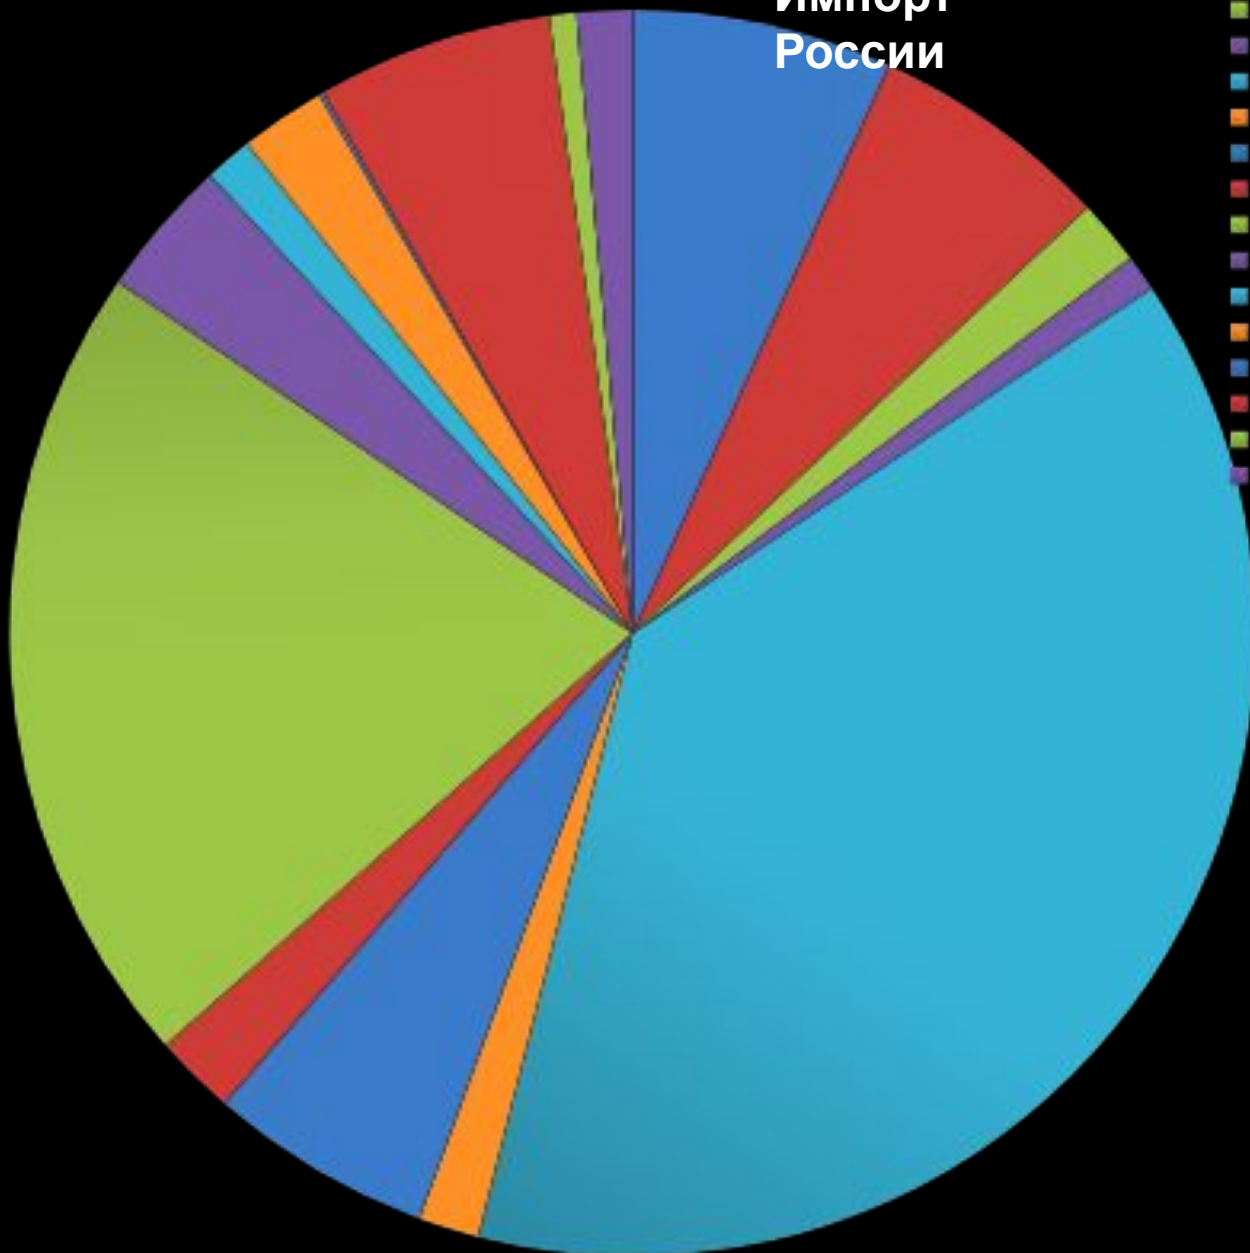

# Диаграмма №2

2012

Импорт  
России

- Сельскохозяйственная продукция
- Питание
- Энергоресурсов и продукции горнодобывающей
- Топлива
- Изделия
- Железо и сталь
- Химикалии
- Фармацевтика
- Машины и транспортное оборудование
- Офис и телекоммуникационного оборудования
- Электронная обработка данных и оргтехники
- Телекоммуникационное оборудование
- Интегральных схем и электронных компонентов
- Автомобильная продукция
- Текстиль
- Одежда