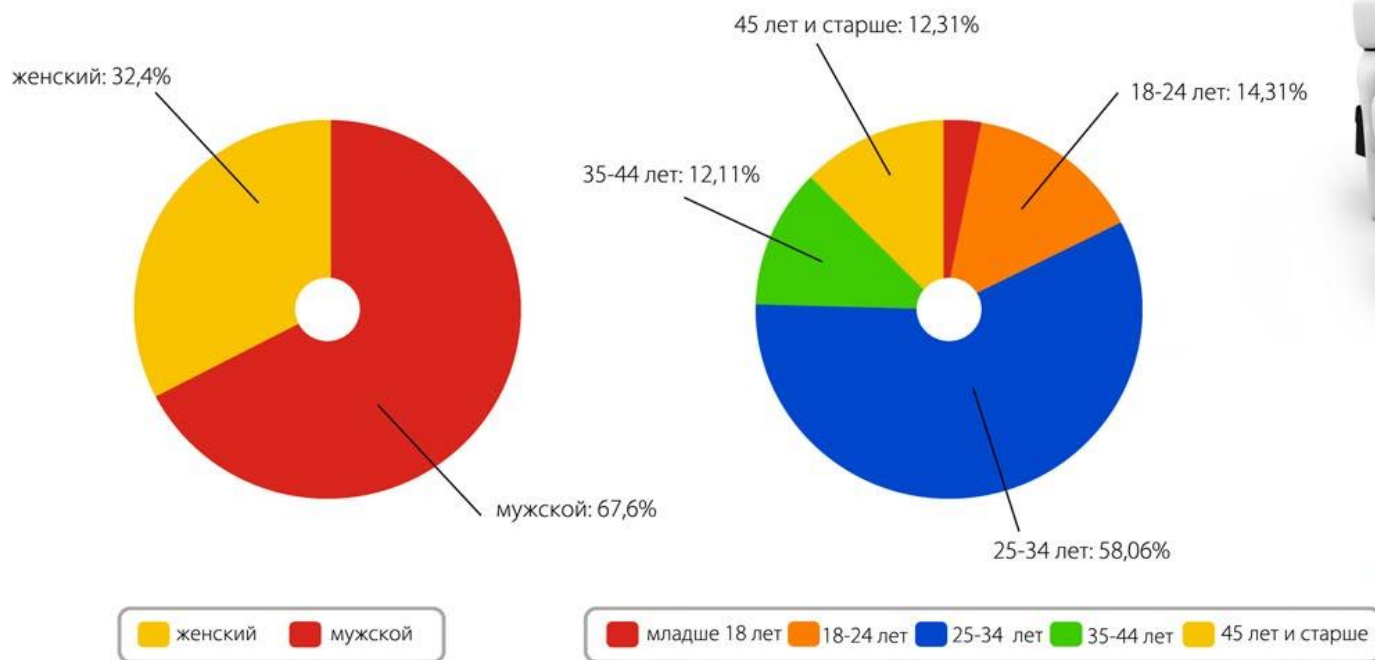

интерьер

мебель

Аудитория портала - это профессионалы строительного бизнеса: руководители, менеджеры, индивидуальные предприниматели, а также простые потребители строительной продукции и услуг.

Посетители портала: пол и возраст

График составлен согласно данным независимых счетчиков «Яндекс.Метрика» и «Google Analytics»