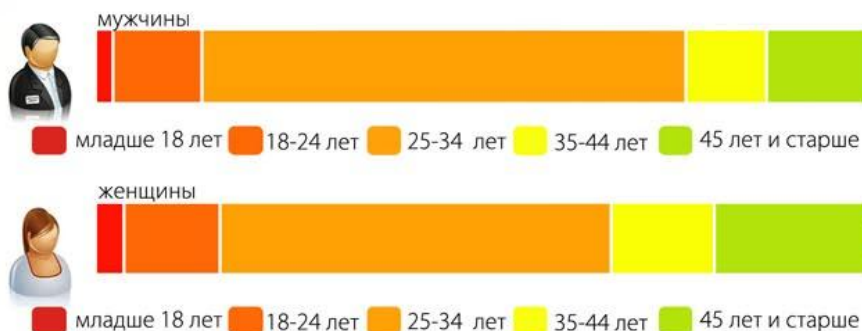

Если говорить о конкретных цифрах, то наш портал посещают в среднем

## ПОЛОВОЗРОСТНАЯ СТРУКТУРА ПОСЕТИТЕЛЕЙ ПОРТАЛА

График составлен согласно данным независимых счетчиков «Яндекс.Метрика» и «Google Analytics»