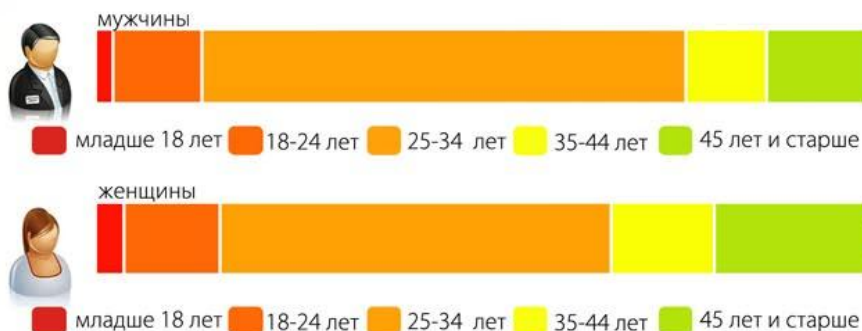

Посетители портала: пол и возраст

Посещаемость портала

Gid-home.ru это тематический ресурс, а значит трафик посещений портала преимущественно целевой и качественный. Посетители портала заинтересованы в той информации, которую предоставляет сайт и, скорее всего, совершат определенные действия. Количество посетителей на нашем портале неизменно растет, среди которых самая активная часть населения от 25 до 44 лет.

Если говорить о конкретных цифрах, то наш портал посещают в среднем

6000

человек в месяц

ПОЛОВОЗРОСТНАЯ СТРУКТУРА ПОСЕТИТЕЛЕЙ ПОРТАЛА

График составлен согласно данным независимых счетчиков «Яндекс.Метрика» и «Google Analytics»