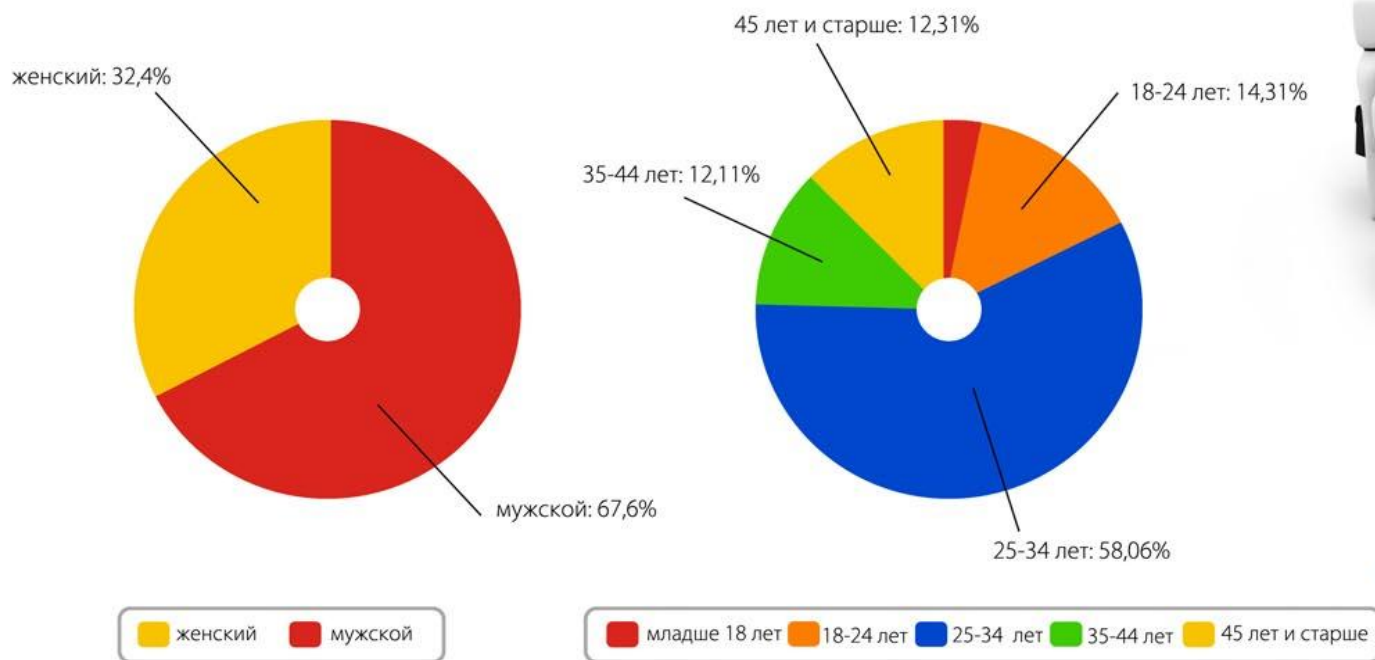

разные услуги

услуги B2B

Аудитория портала - это профессионалы строительного бизнеса: руководители, менеджеры, индивидуальные предприниматели, а также простые потребители строительной продукции и услуг.

Посетители портала: пол и возраст

Посещаемость портала

Gid-home.ru это тематический ресурс, а значит трафик посещений портала преимущественно целевой и качественный. Посетители портала заинтересованы в той информации, которую предоставляет сайт и, скорее всего, совершат определенные действия. Количество посетителей на нашем портале неизменно растет, среди которых самая активная часть населения от 25 до 44 лет.

Если говорить о конкретных цифрах, то наш портал посещают в среднем

6000

человек в месяц

ПОЛОВОЗРОСТНАЯ СТРУКТУРА ПОСЕТИТЕЛЕЙ ПОРТАЛА

График составлен согласно данным независимых счетчиков «Яндекс.Метрика» и «Google Analytics»