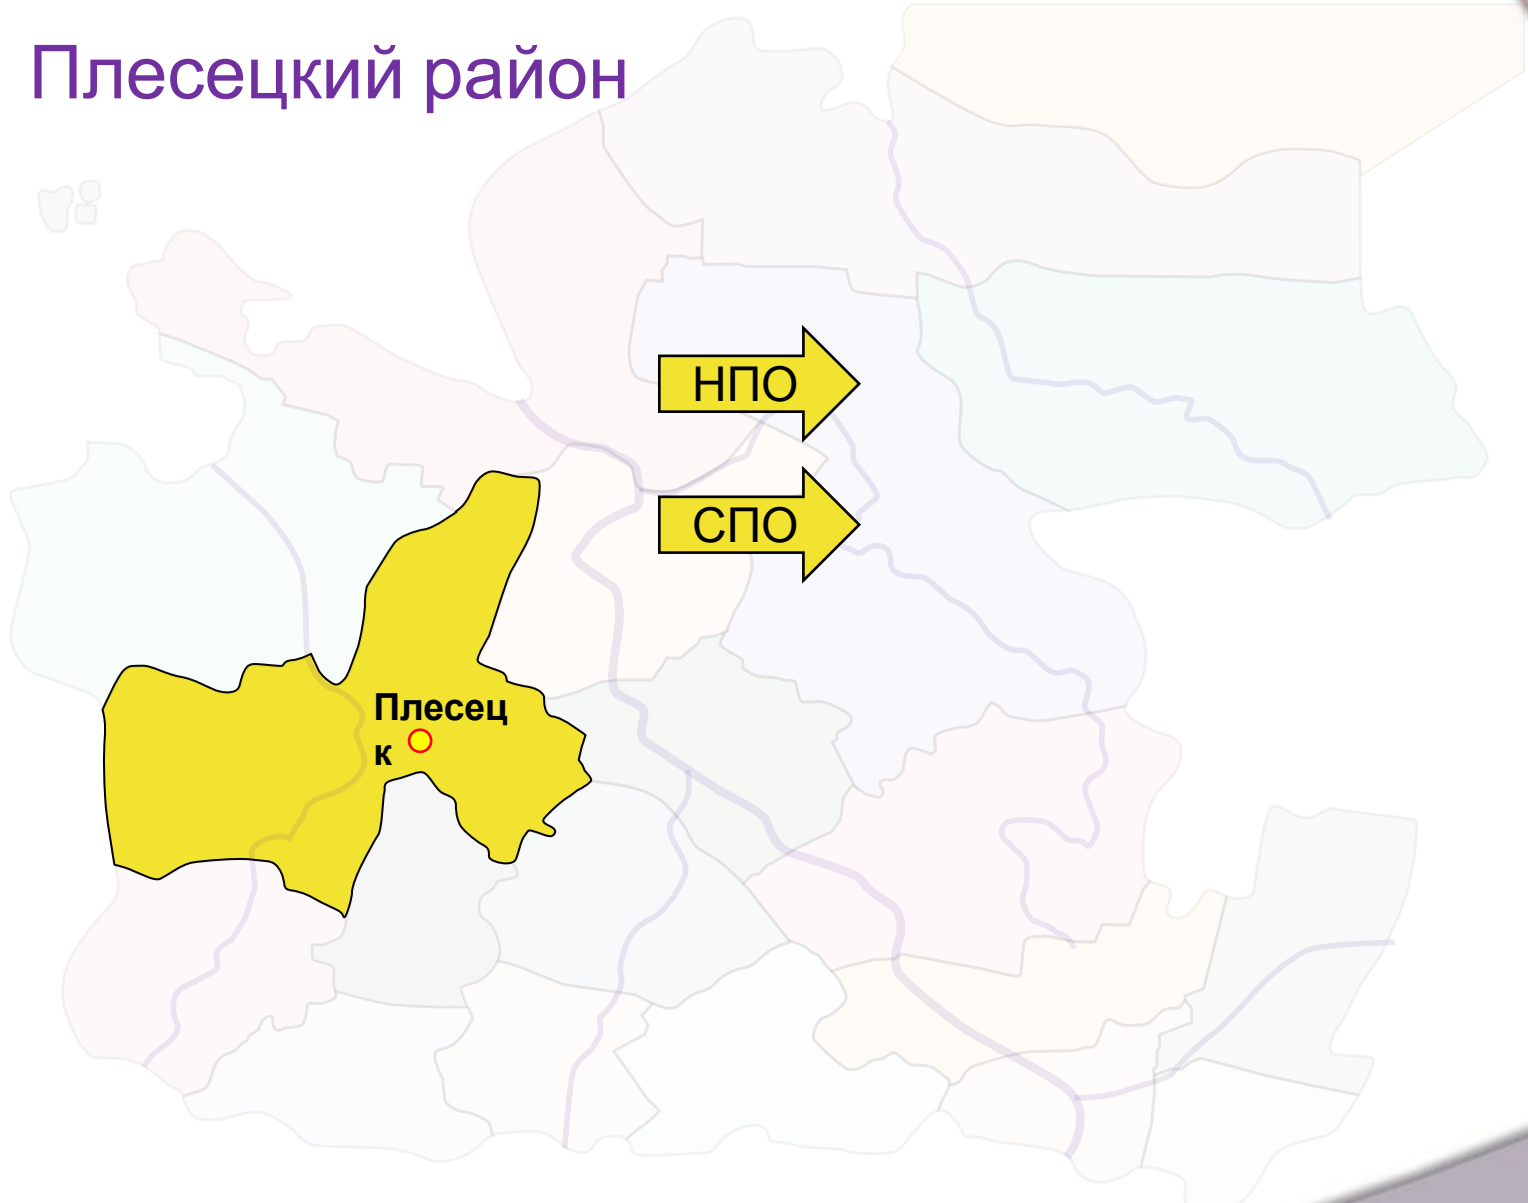

Плесецкий район

НПО

СПО

Плесец
к