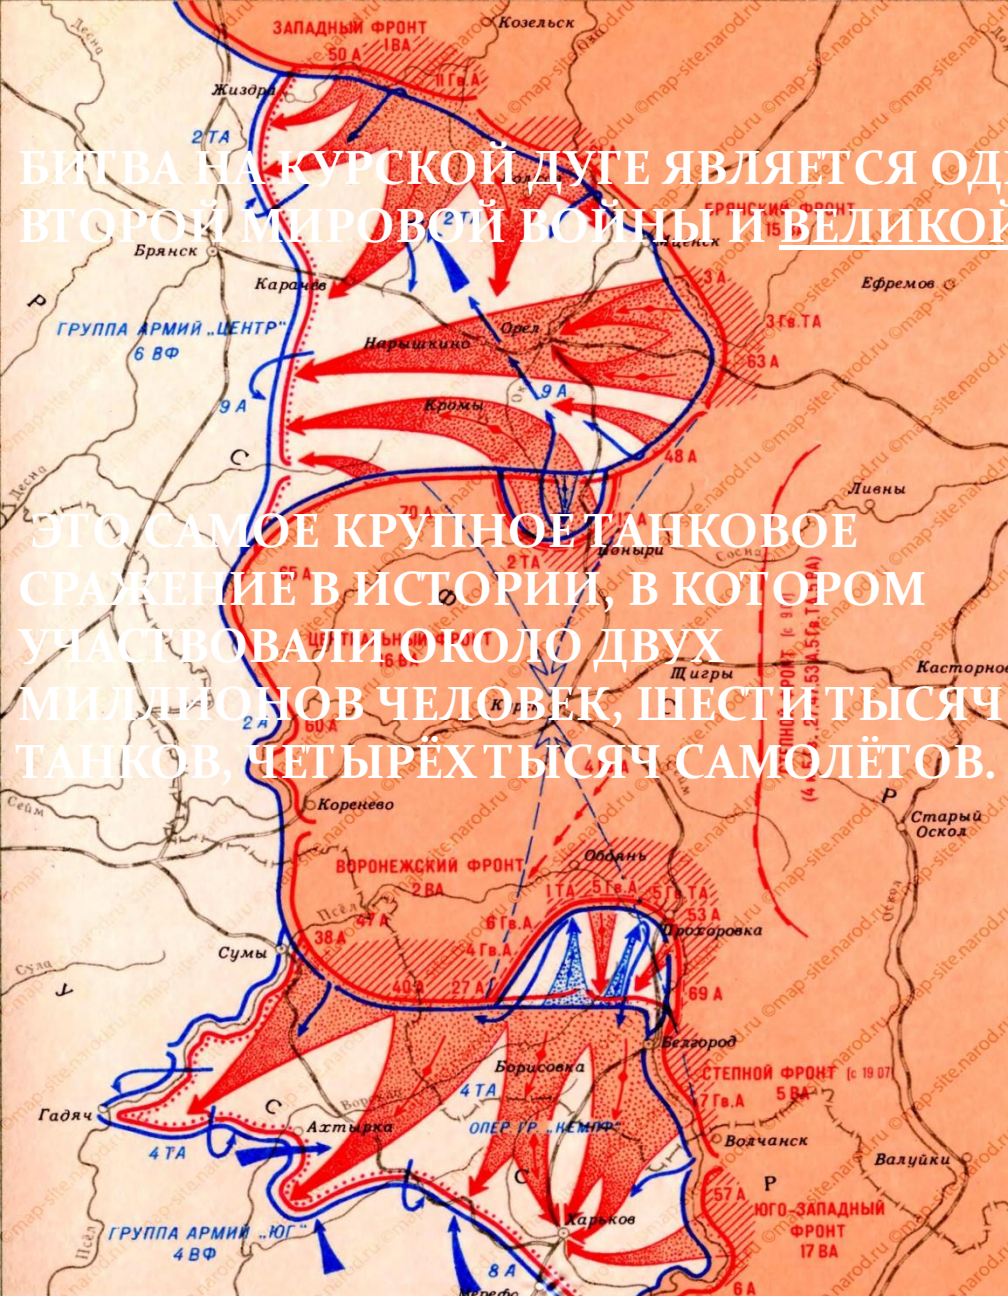

У нашего города очень интересная и насыщенная история...

25. г. Курскъ.

Каедральный Казанскій Соборъ.

Курскъ. - Московская ул.

В Курске в 1754 году родился Прохор Исидорович Мошнин, который в дальнейшем стал преподобным Серафимом Саровским.

Одно из самых знаменательных событий в истории города Курска появление в 1295 году Курской Коренной иконы Божией Матери «Знамение».

Курск — место кровопролитных боёв Великой Отечественной Войны, «Город воинской славы», награждён орденом Отечественной войны I степени «за мужество и стойкость, проявленные трудящимися города в годы Великой Отечественной войны, а также успехи в хозяйственном и культурном строительстве»

БИТВА НА КУРСКОЙ ДУГЕ ЯВЛЯЕТСЯ ОДНОМ ИЗ КЛЮЧЕВЫХ СРАЖЕНИЙ ВТОРОЙ МИРОВОЙ ВОЙНЫ И ВЕЛИКОЙ

ЭТО САМОЕ КРУПНОЕ ТАНКОВОЕ СРАЖЕНИЕ В ИСТОРИИ, В КОТОРОМ УЧАСТВОВАЛИ ОКОЛО ДВУХ МИЛЛИОНОВ ЧЕЛОВЕК, ШЕСТИ ТЫСЯЧ ТАНКОВ, ЧЕТЫРЬ ТЫСЯЧ САМОЛЁТОВ.

-  Линия фронта к началу наступления немецко-фашистских войск (5 июля)
-  Направления ударов противника
-  Линия фронта к 12 июля южнее Обояни - к 15 июля
-  Направление планируемых ударов противника
-  Направления ударов советских войск
-  Контрудары войск противника
-  Линия фронта к 18-23 августа