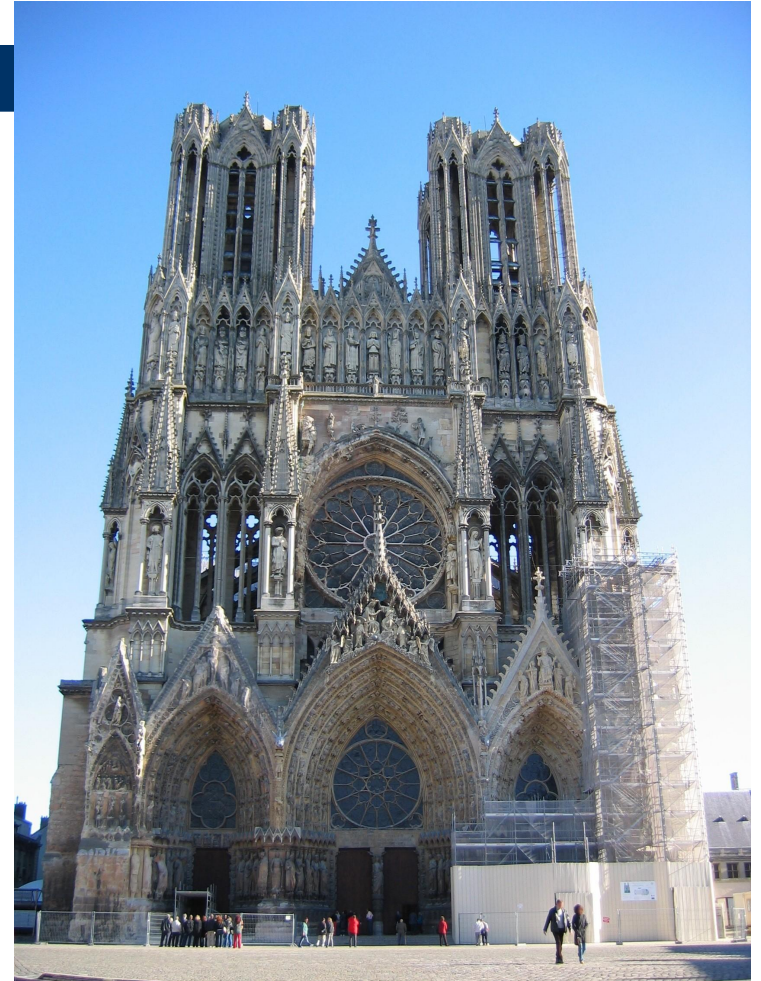

К какому стилю относятся данные здания?