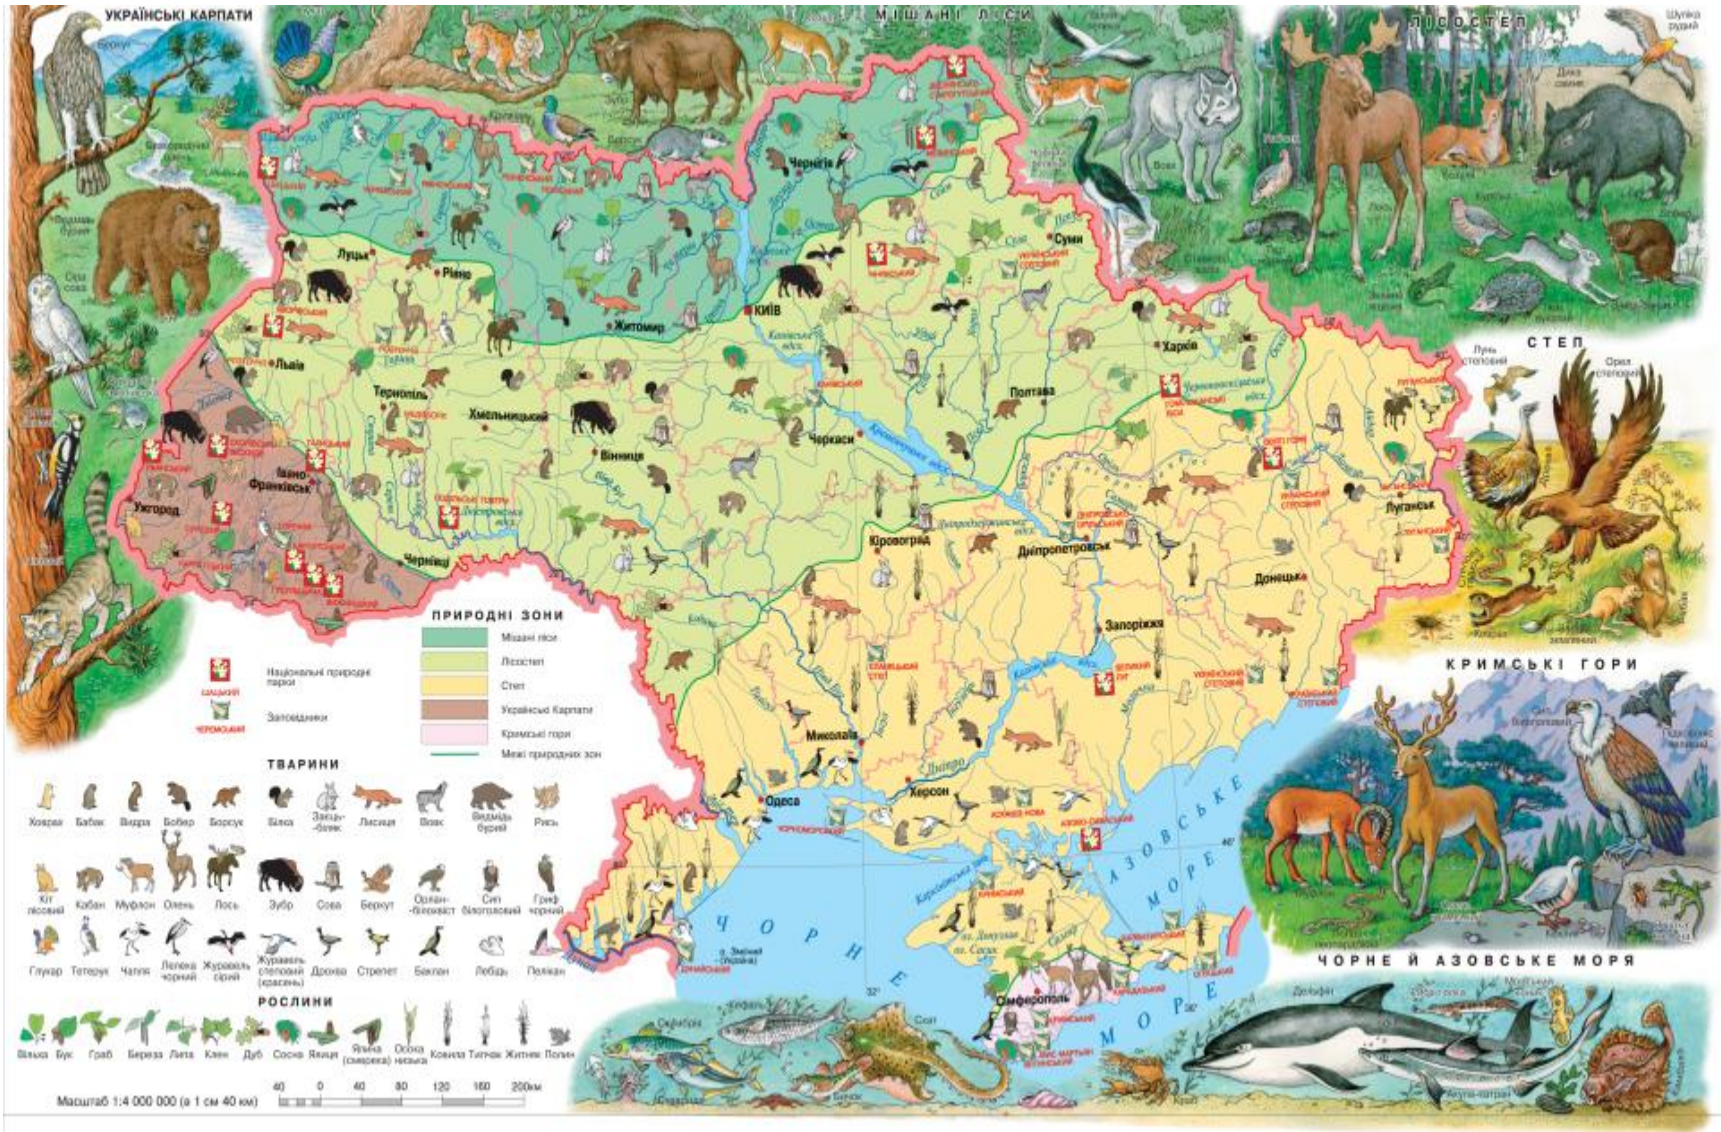

Природные зоны Украины