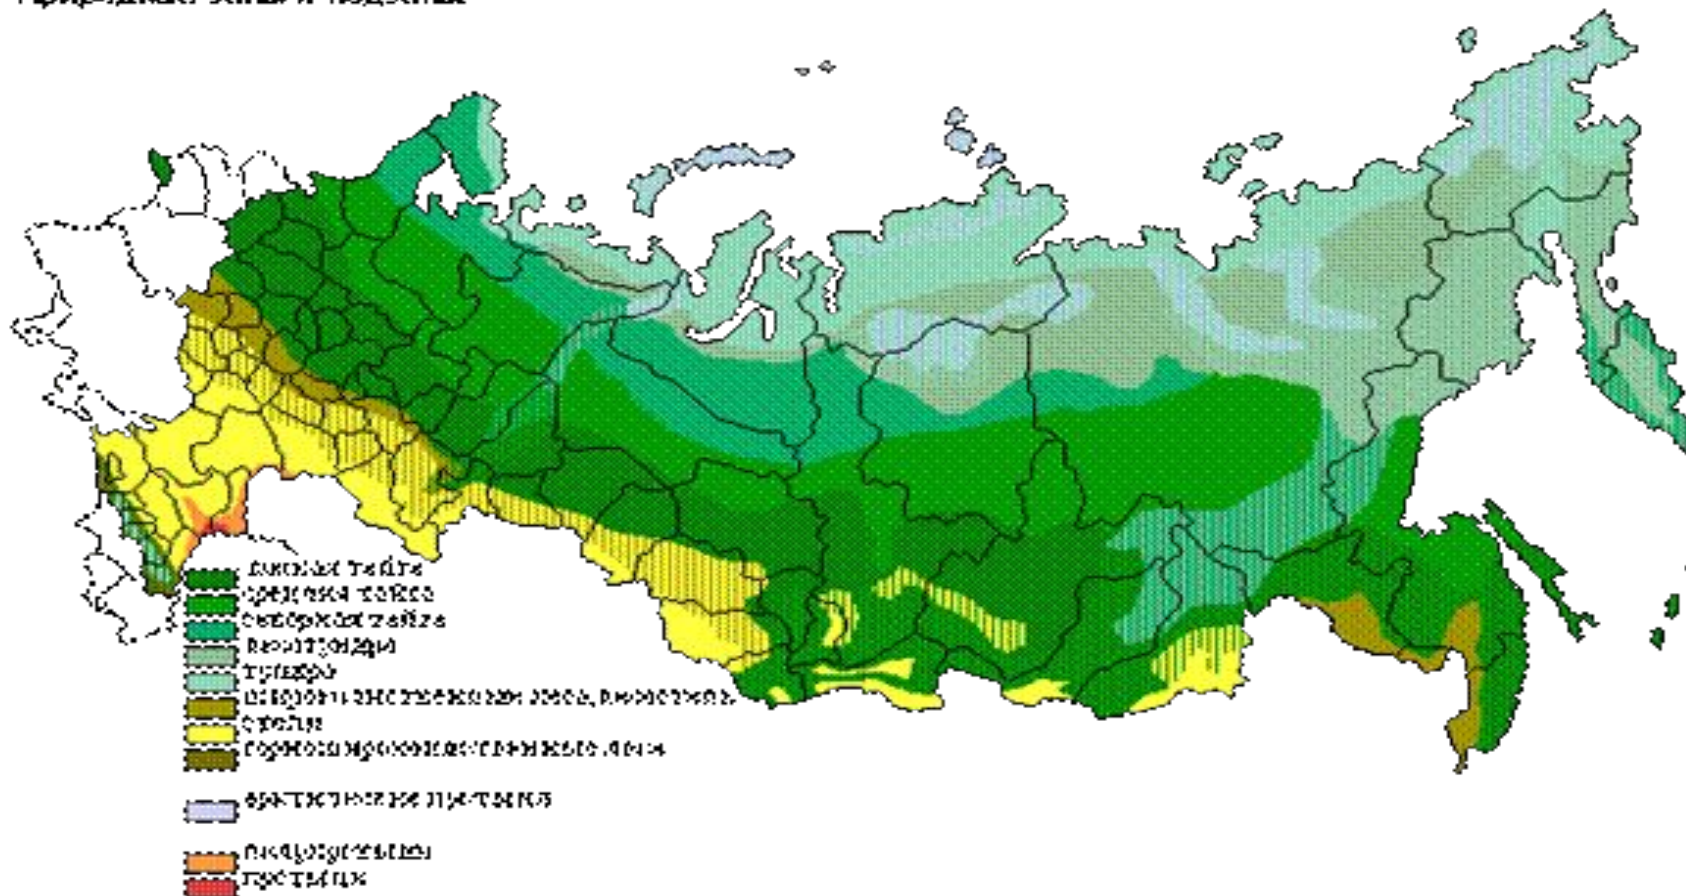

География степей России

Горизонтальные зоны и пояса