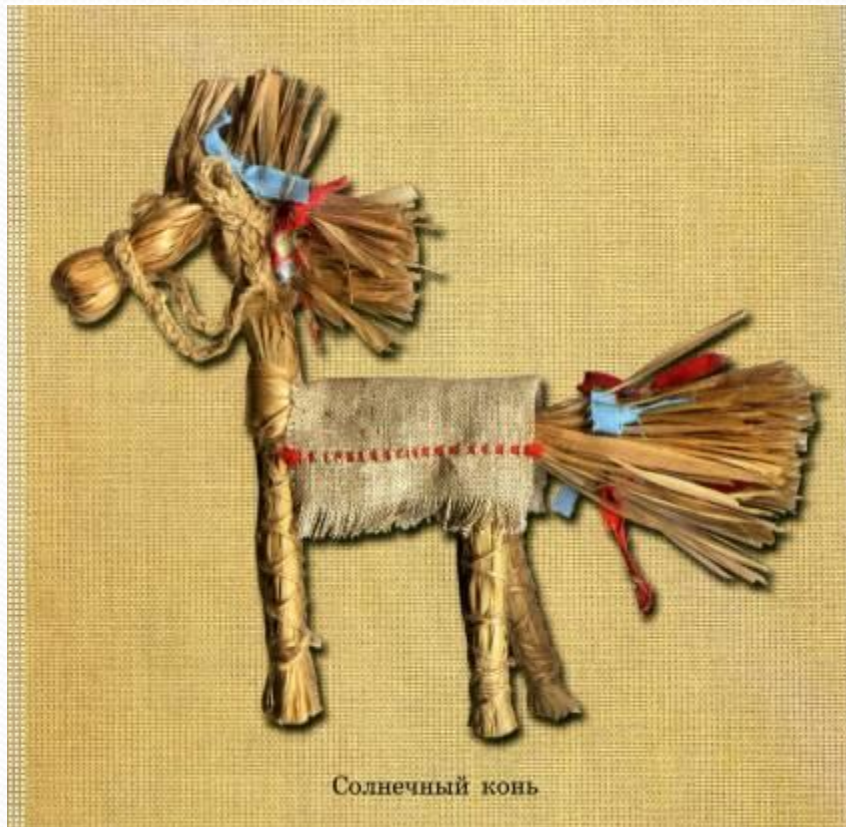

Конь

Солнечный конь

- Конь – символ счастья, добра и радости – всего хорошего, что солнце даёт людям, и поэтому изображения коней часто украшались солнечными знаками-идеограммами.