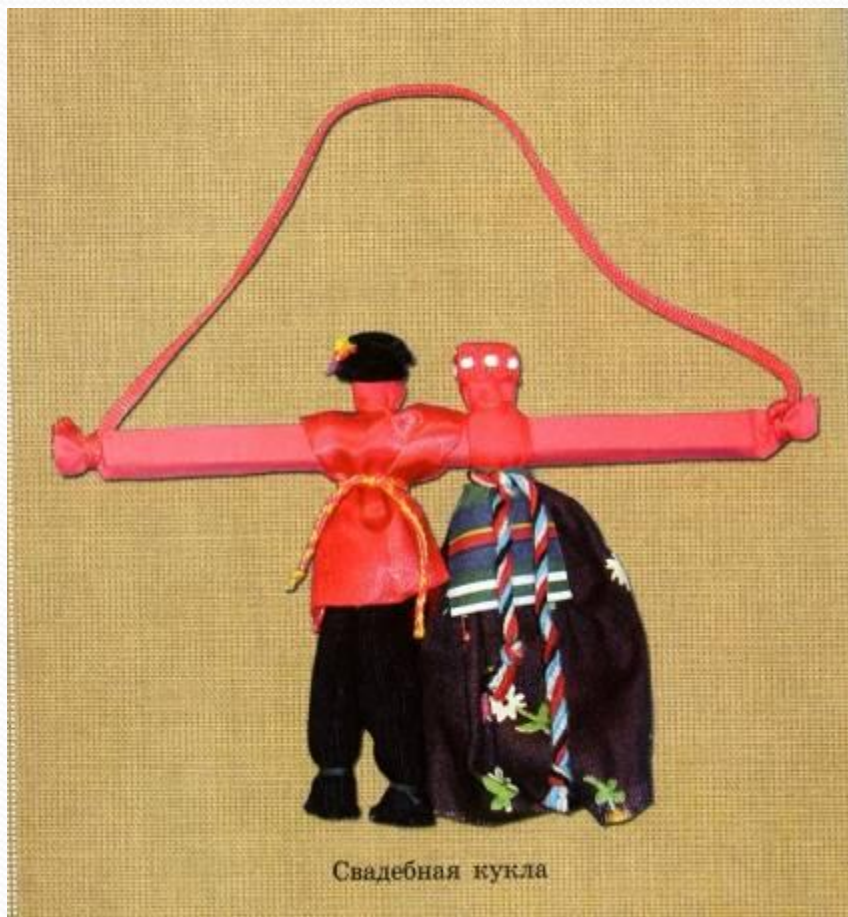

# Пасхальная кукла Вербница

- Делали эту куклу за неделю до Пасхи.
- Лицо и руки Вербницы всегда делали из красной ткани, так как красный цвет символизировал собой жизнь. А праздник Пасхи – это праздник жизни и возрождения.

# Кукла пасхальная

# Кукла подорожница

- Эта куколка - оберег путнику в дороге, в узелке у куклы - крупа.
- Эту куклу должен держать только тот, кто делал и для кого делали

# Свадебные куклы