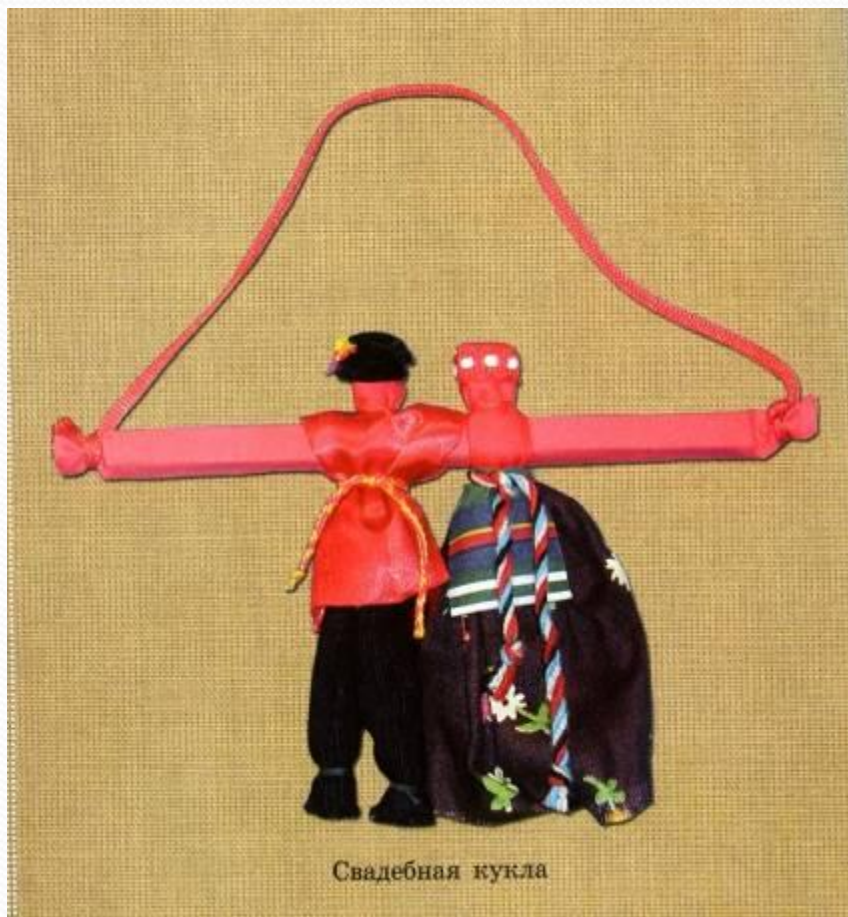

Архангельская традиционная кукла

Русская традиционная кукла

Веснянка

- Веснянка – игровая куколка величиной с ладонь
- Её делали на ниточке или с длинной косой, за которую ребенок мог её водить

Коза

- Коза является символом жизненной силы
- Она приносит исполнение желаний и успех во всех начинаниях

Кукла

Народная кукла

Оберег Доля

- Традиционная кукла оберег Доля - олицетворение судьбы.
- Самое древнее женское Божество Макошь наделяла каждого долей, а её помощницы (Доля и Недоля) пряли нити судьбы для каждого.

Пасхальная кукла

Пасхальная кукла Вербница

- Делали эту куклу за неделю до Пасхи.
- Лицо и руки Вербницы всегда делали из красной ткани, так как красный цвет символизировал собой жизнь. А праздник Пасхи – это праздник жизни и возрождения.

Кукла пасхальная

Платочная кукла

Кукла подорожница

- Эта куколка - оберег путнику в дороге, в узелке у куклы - крупа.
- Эту куклу должен держать только тот, кто делал и для кого делали

Свадебные куклы

Спиридон-солнцеворот