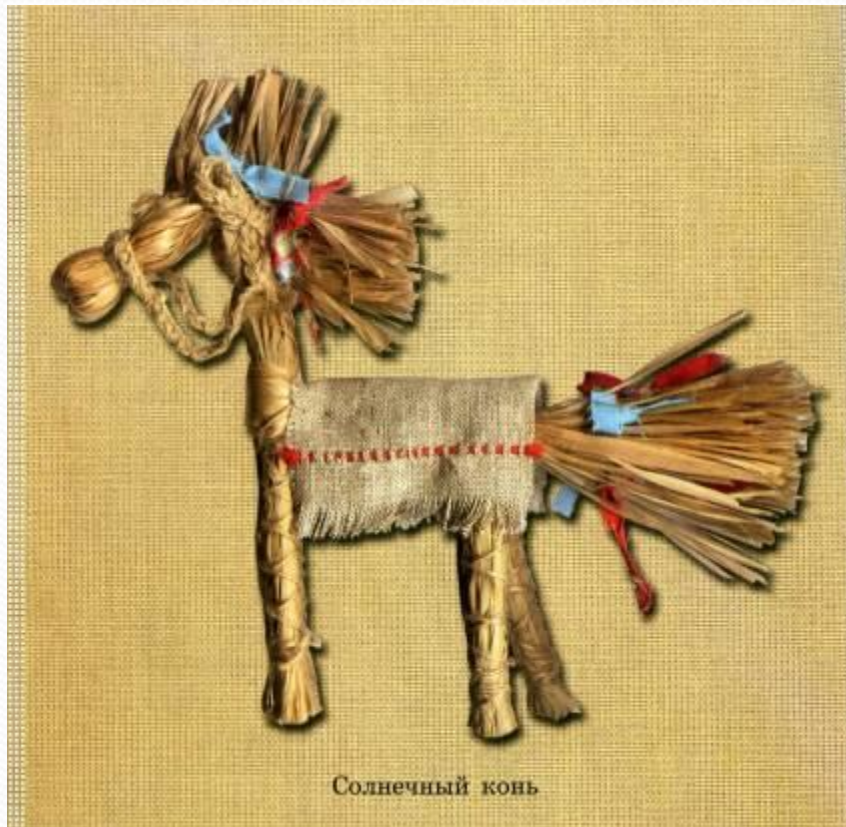

Русская традиционная кукла

Соколова Ирина Ивановна,
учитель технологии ГБОУ лицея № 82,
Петроградского района Санкт-Петербурга

Народная кукла

Кукла- знак человека, его игровой образ- символ. В этой роли она фокусирует время, историю культуры, историю страны и народа, отражая их движение и развитие.

Архангельская традиционная кукла

Русская традиционная кукла

Веснянка

- Веснянка – игровая куколка величиной с ладонь
- Её делали на ниточке или с длинной косой, за которую ребенок мог её водить

Коза

- Коза является символом жизненной силы
- Она приносит исполнение желаний и успех во всех начинаниях

Конь

Солнечный конь

- Конь – символ счастья, добра и радости – всего хорошего, что солнце даёт людям, и поэтому изображения коней часто украшались солнечными знаками-идеограммами.

Лошадки

Кострома

Кострома

Кувадки

- Эти куклы связаны с таинством рождения ребенка
- В них должны были вселяться злые духи и эти куклы затем сжигали

Кукла на счастье

- Куклу делали чтобы она приносила счастье ее обладателю. Главное в кукле – коса, которая символизирует женскую силу.