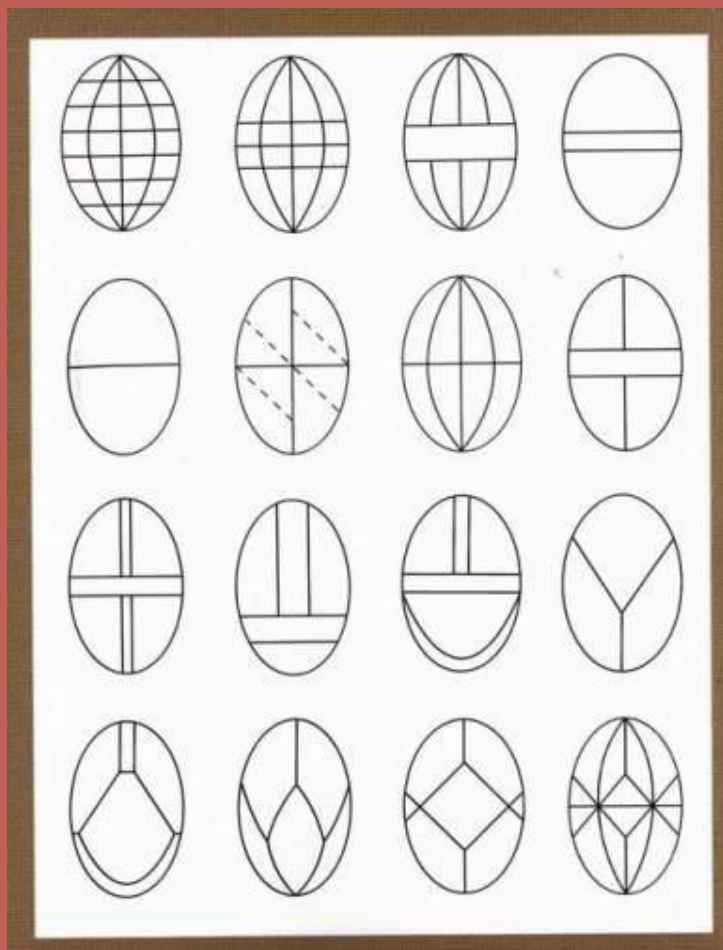

Развод — пересечение кругов и овалов