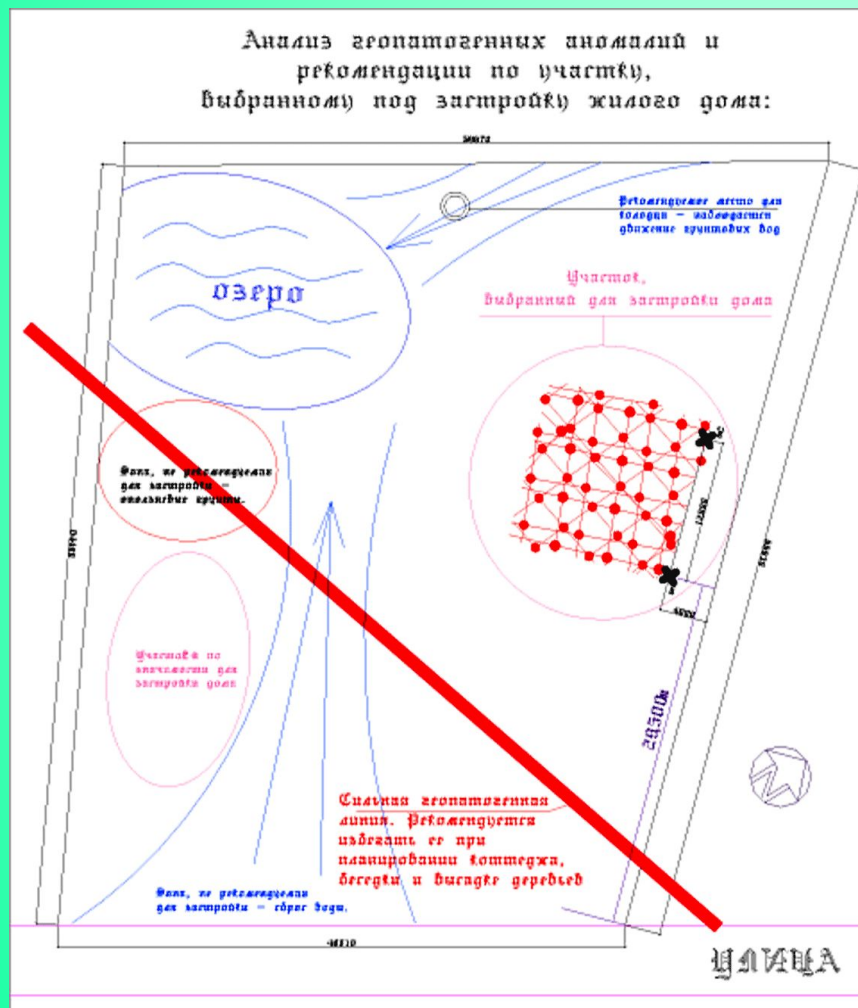

Что является существенным залогом здоровья и счастья Вашей семьи.

Фирма ЛИГа работает с сертифицированным оборудованием и персоналом.

Все замеры сделанные оборудованием дублируются биолокацией.

Для 100% результата данные анализируются и выводятся рекомендации.

Создается детальная карта с геофизическими объектами, и патогенными зонами.

Фирма ЛИГа ищет комфортные места Вашего
жизненного пространства.

При планировке интерьера которое делается на многие года, наиболее рационально исследовать патогенные места квартиры и дома.