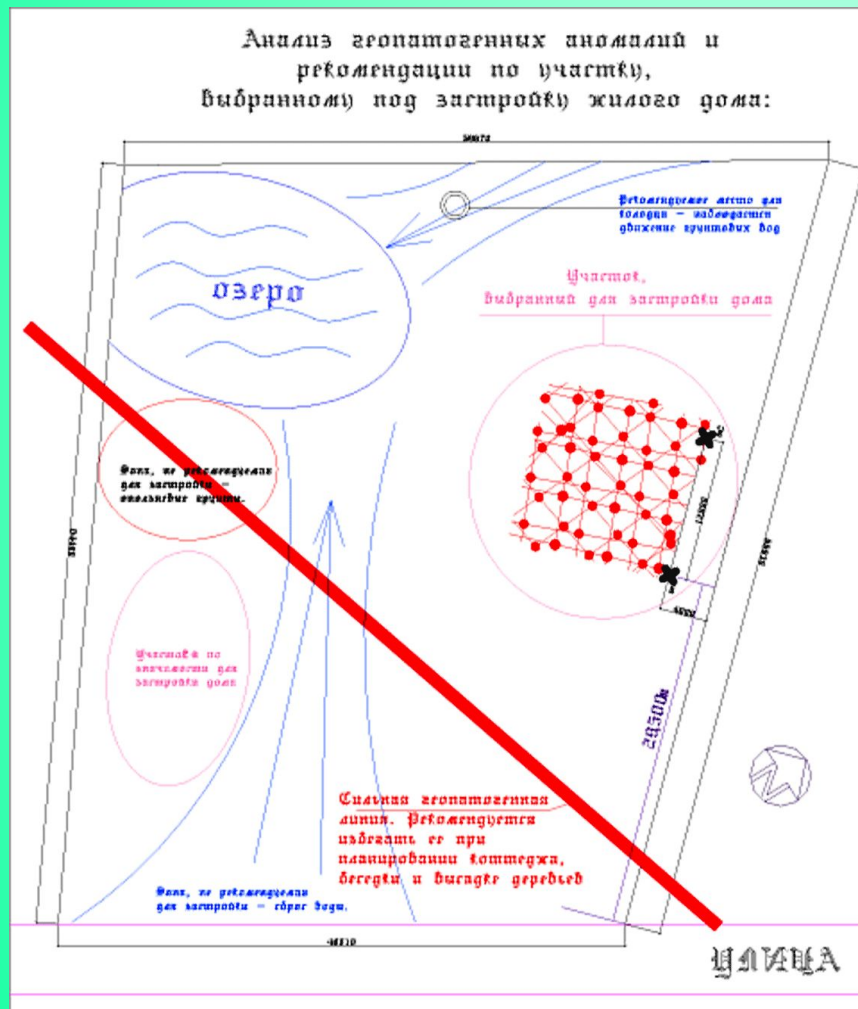

Фирма ЛИГа проводит разведку в наличии геологических разломов и мест протекания ВОДНЫХ ЖИЛ.

Ваш дом будет стоять в
максимально безопасном месте.

Вы расположите мебель в соответствии с рекомендациями и минимальным воздействием геопатогенных и технопатогенных излучений.

Что является существенным залогом здоровья и счастья Вашей семьи.

Все замеры сделанные оборудованием дублируются биолокацией.

Для 100% результата данные анализируются и выводятся рекомендации.

Создается детальная карта с геофизическими объектами, и патогенными зонами.