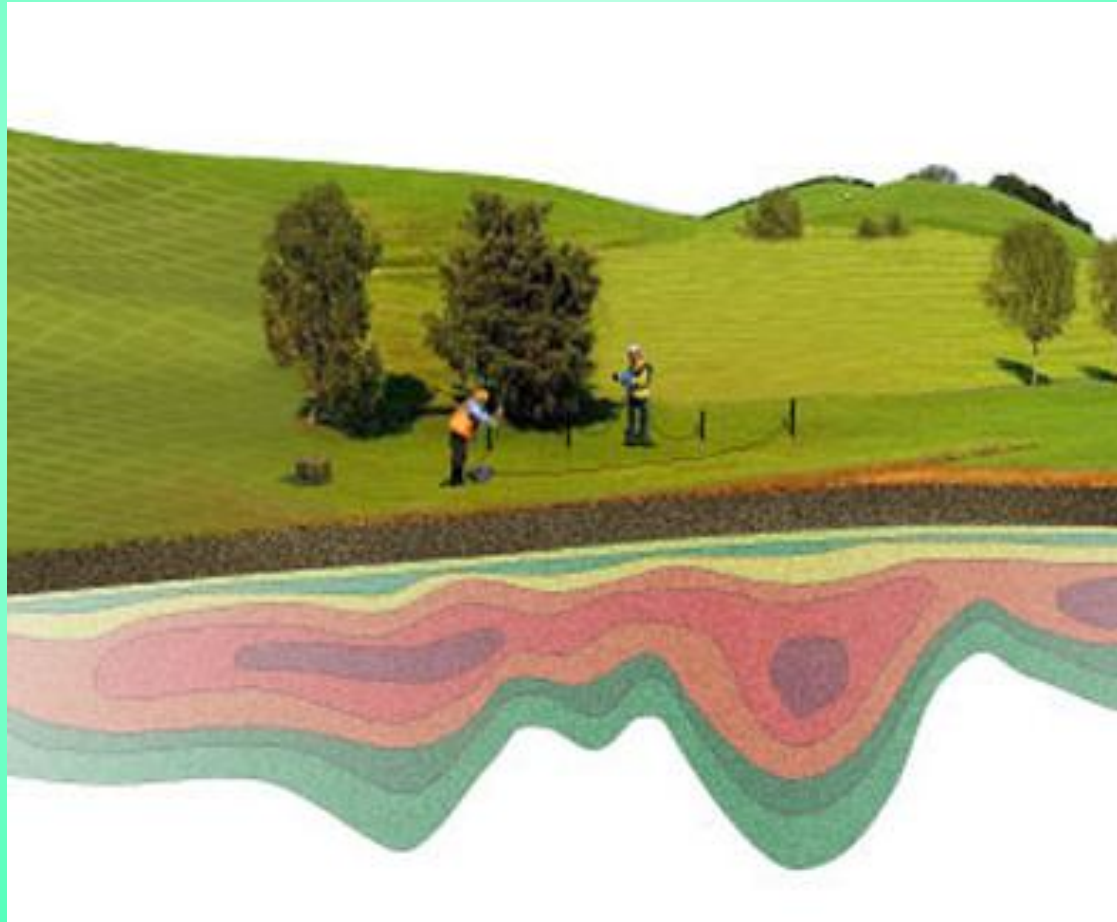

Фирма ЛИГа проводит разведку в наличии геологических разломов и мест протекания ВОДНЫХ ЖИЛ.

Ваш дом будет стоять в
максимально безопасном месте.

Вы расположите мебель в соответствии с рекомендациями и минимальным воздействием геопатогенных и технопатогенных излучений.

Что является существенным залогом здоровья и счастья Вашей семьи.

Все замеры сделанные оборудованием дублируются биолокацией.

Для 100% результата данные анализируются и выводятся рекомендации.

Создается детальная карта с геофизическими объектами, и патогенными зонами.