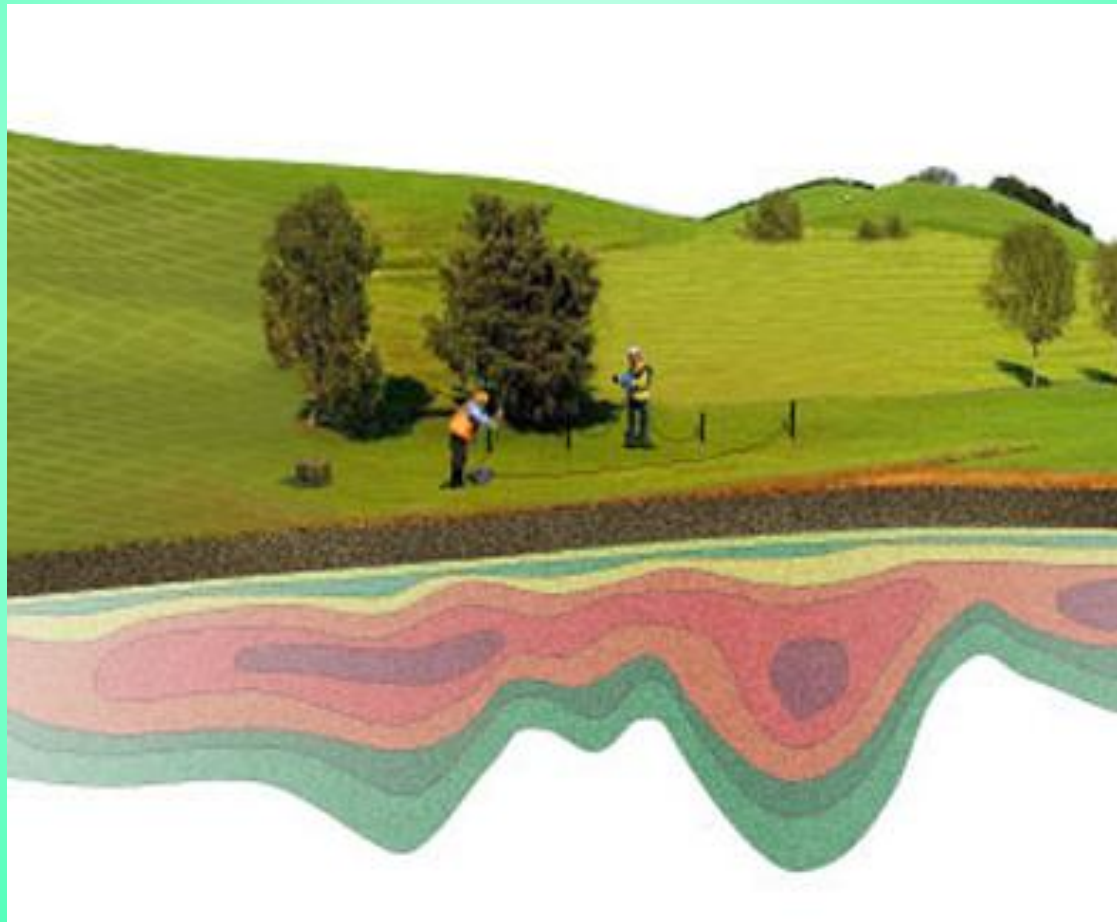

Фирма ЛИГа проводит разведку в наличии геологических разломов и мест протекания ВОДНЫХ ЖИЛ.

Ваш дом будет стоять в
максимально безопасном месте.

Вы расположите мебель в соответствии с рекомендациями и минимальным воздействием геопатогенных и технопатогенных излучений.

Что является существенным залогом здоровья и счастья Вашей семьи.

Все замеры сделанные оборудованием дублируются биолокацией.

Для 100% результата данные анализируются и выводятся рекомендации.

Создается детальная карта с геофизическими объектами, и патогенными зонами.