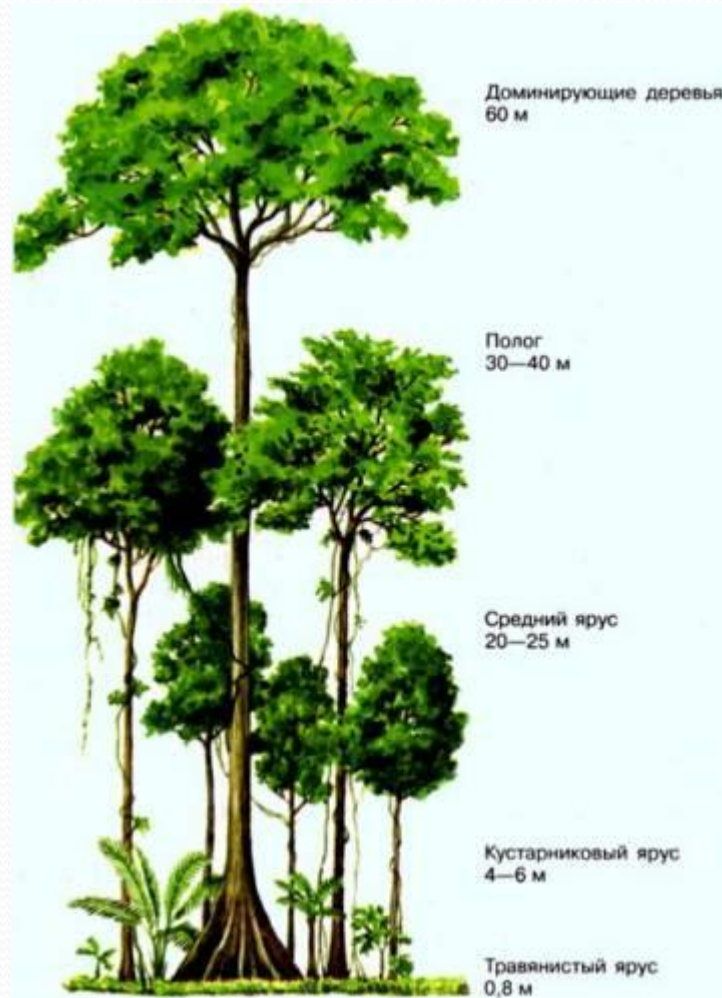

Деревья могут
достигать высоты 30
метров

орешник

можжевельник

жимолость

ШИПОВНИК

бересклет

Кустарники могут достигать в высоту от 1 до 6 метров

ландыш

кислица

колокольчик

фиалка

грибы

мох

брусника

Ярусы леса

Теневыносливые растения хвойного леса