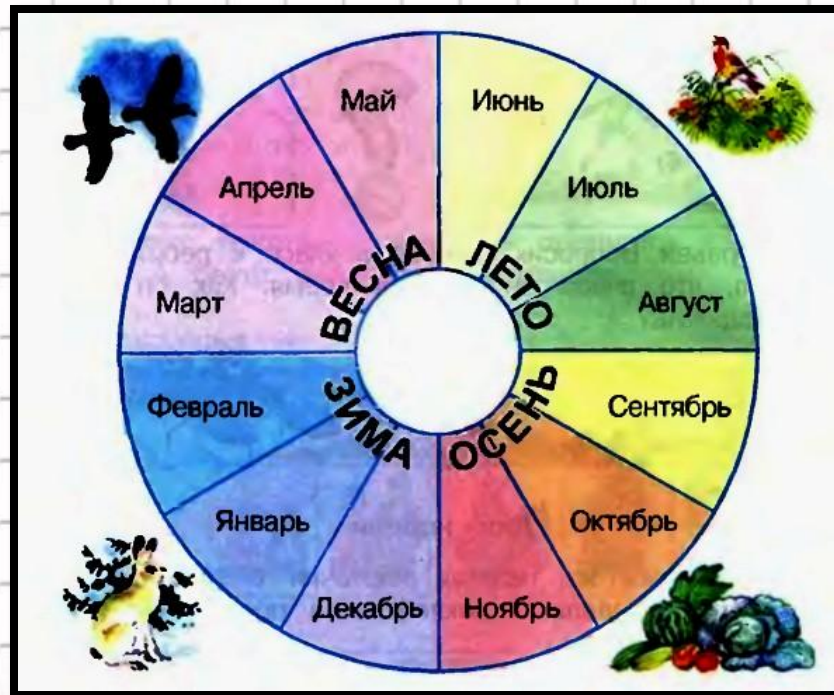

ЛЕТО

ВЕСНА

ОСЕНЬ

Станция «12 месяцев»

**Зима – январь, февраль,
декабрь.**

Весна – март, апрель, май.

Лето – июнь, июль, август.

**Осень – сентябрь, октябрь,
ноябрь.**

Станция «Птицы»

Зимующие птицы

ГАЛКА

СИНИЦА

ВОРОНА

ВОРОБЕЙ

ГОЛУБЬ

Перелётные птицы