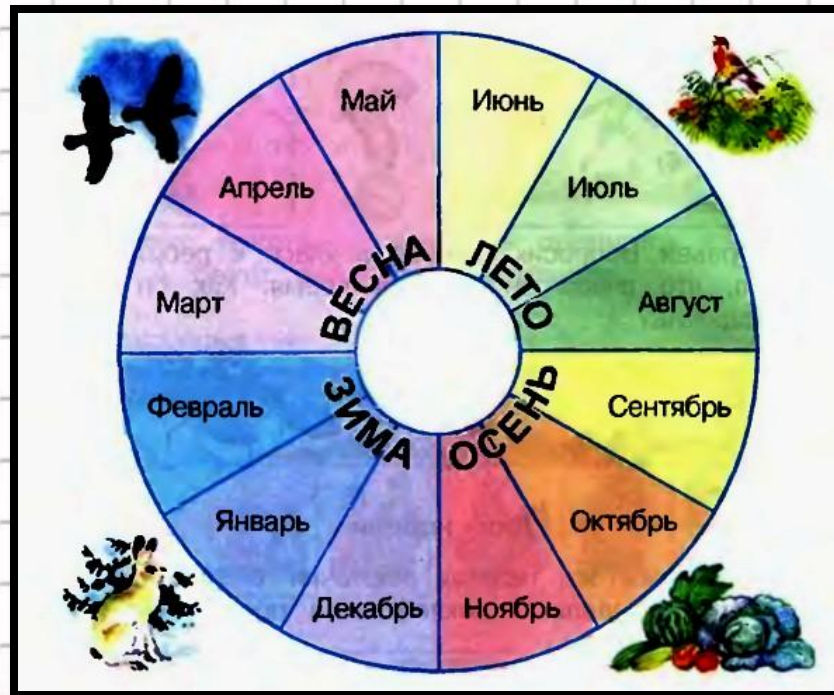

Станция «Неделькино»

Суббота	6
Понедельник	1
Среда	3
Воскресенье	7
Вторник	2
Пятница	5
Четверг	4

Станция «Времена года»

ЗИМА

ЛЕТО

ВЕСНА

ОСЕНЬ

Станция «12 месяцев»

**Зима – январь, февраль,
декабрь.**

Весна – март, апрель, май.

Лето – июнь, июль, август.

**Осень – сентябрь, октябрь,
ноябрь.**

Станция «Птицы»

Зимующие птицы

ГАЛКА

СИНИЦА

ВОРОНА

ВОРОБЕЙ

ГОЛУБЬ

Перелётные птицы

СКВОРЕЦ

ЛАСТОЧКА

СОЛОВЕЙ

ГРАЧ