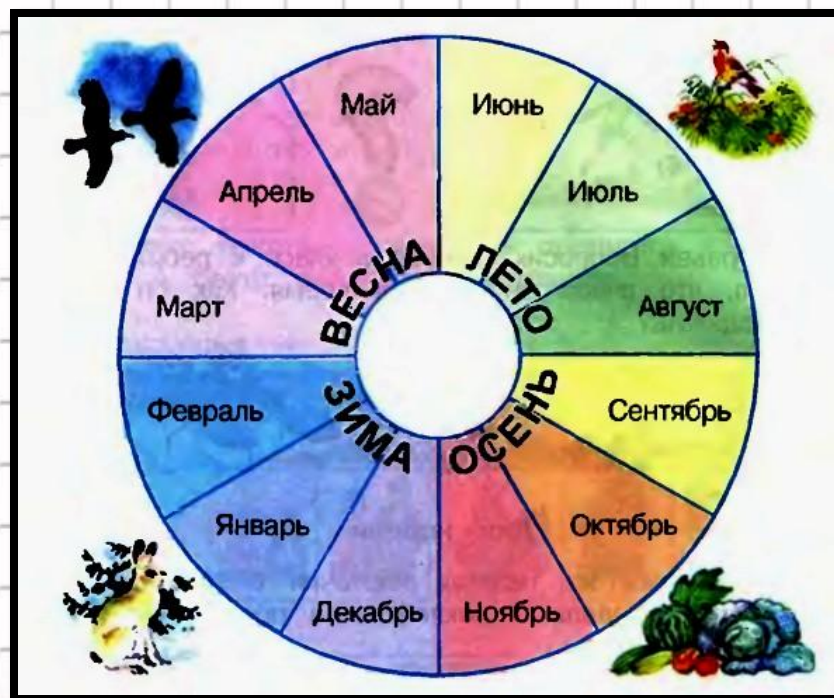

# Станция «Времена года»

**ЗИМА**

**ЛЕТО**

**ВЕСНА**

**ОСЕНЬ**

# Станция «12 месяцев»

**Зима – январь, февраль,  
декабрь.**

**Весна – март, апрель, май.**

**Лето – июнь, июль, август.**

**Осень – сентябрь, октябрь,  
ноябрь.**