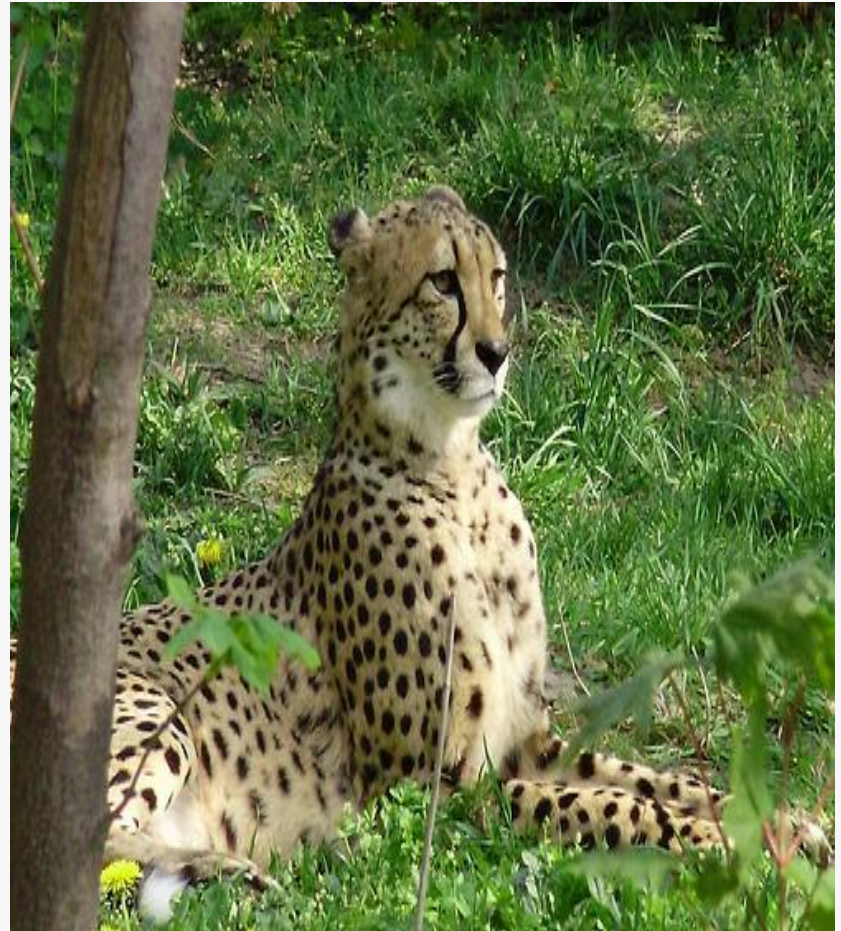

Амазонка

-.....

река в
мире.

**Голубой дог
Джордж(2 м) –
.....
собака в мире.**

**Лейла Лопес
учится в
Великобритани
и. Она
..... девушка
планеты.**

Гепард -

**.. ЖИВОТНОЕ
ПЛАНЕТЫ,
МОЖЕТ
РАЗВИТЬ
СКОРОСТЬ ДО
115 км/час**

Сокол- сапсан

.....

.....

среди птиц.

Он

развивает

скорость до

387 км/час

Девочка по имени Тейлор, родившаяся в США весит 275 граммов. Это ребенок на планете.

Чи- хуа-хуа

-.....

..... В
мире.

**Ролс-Ройз
Фантом на
сегодня.....
.....
машина в мире**

21 июня

.....

**короткая
ночь в году.**