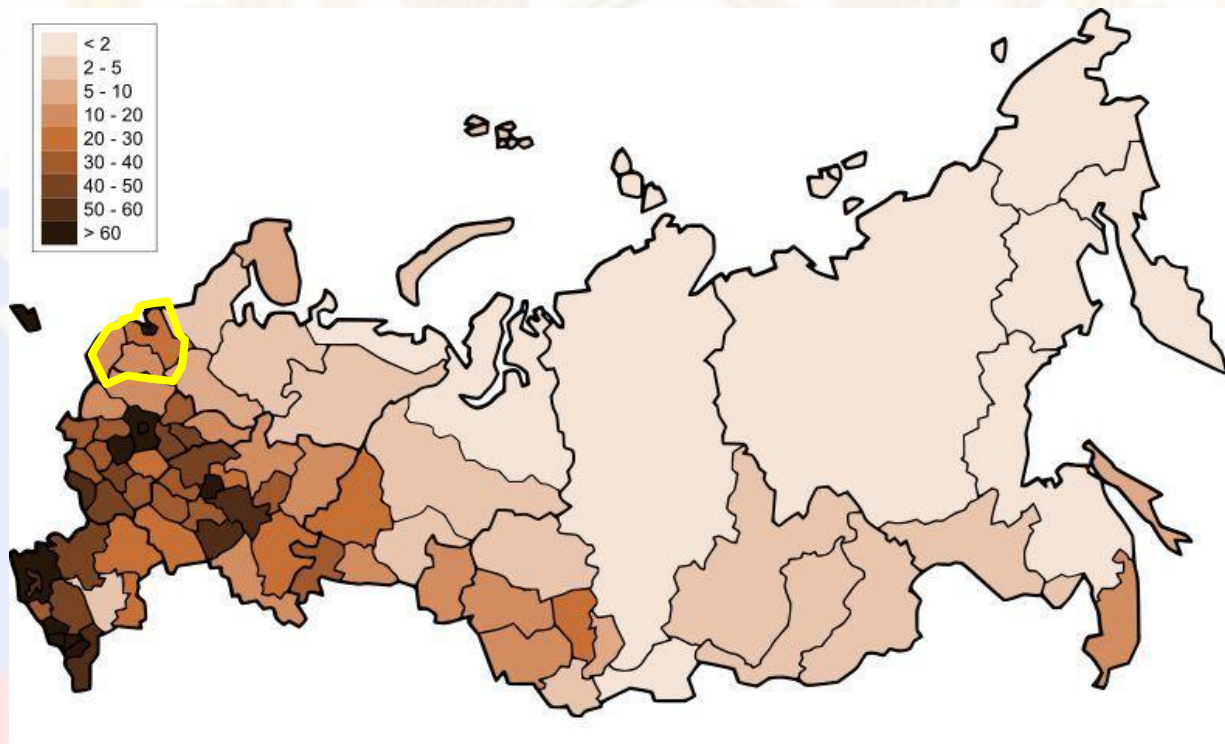

Красная площадь. Кремль

Дворцовая площадь и Невский проспект

Население и хозяйство Северо-Западного экономического района

Цель: Изучить население района.

*Рассмотреть особенности
хозяйства Северо-Западного
района.*

Население района

Численность населения

Размещение населения

Урбанизация района

Трудовые ресурсы

Численность

Район	Население /2013 год		
	Всего, тыс чел.	Городское, тыс. чел.	Доля городского населения,
Северо-Западный район	7869,0	6807,2	86,7
г. Санкт-Петербург	4848,7	4848,7	100
Ленинградская область	1712,7	1128,0	65
Новгородская область	634,1	447,9	70
Псковская область	673,5	472,6	70

Размещение населения

Плотность населения – 40 чел. На 1 км²
-это в 5 раз выше среднероссийского
показателя. 60% населения проживает
в Санкт-Петербурге.

Урбанизация

Доля городского населения - 87%,
один из самых урбанизированных