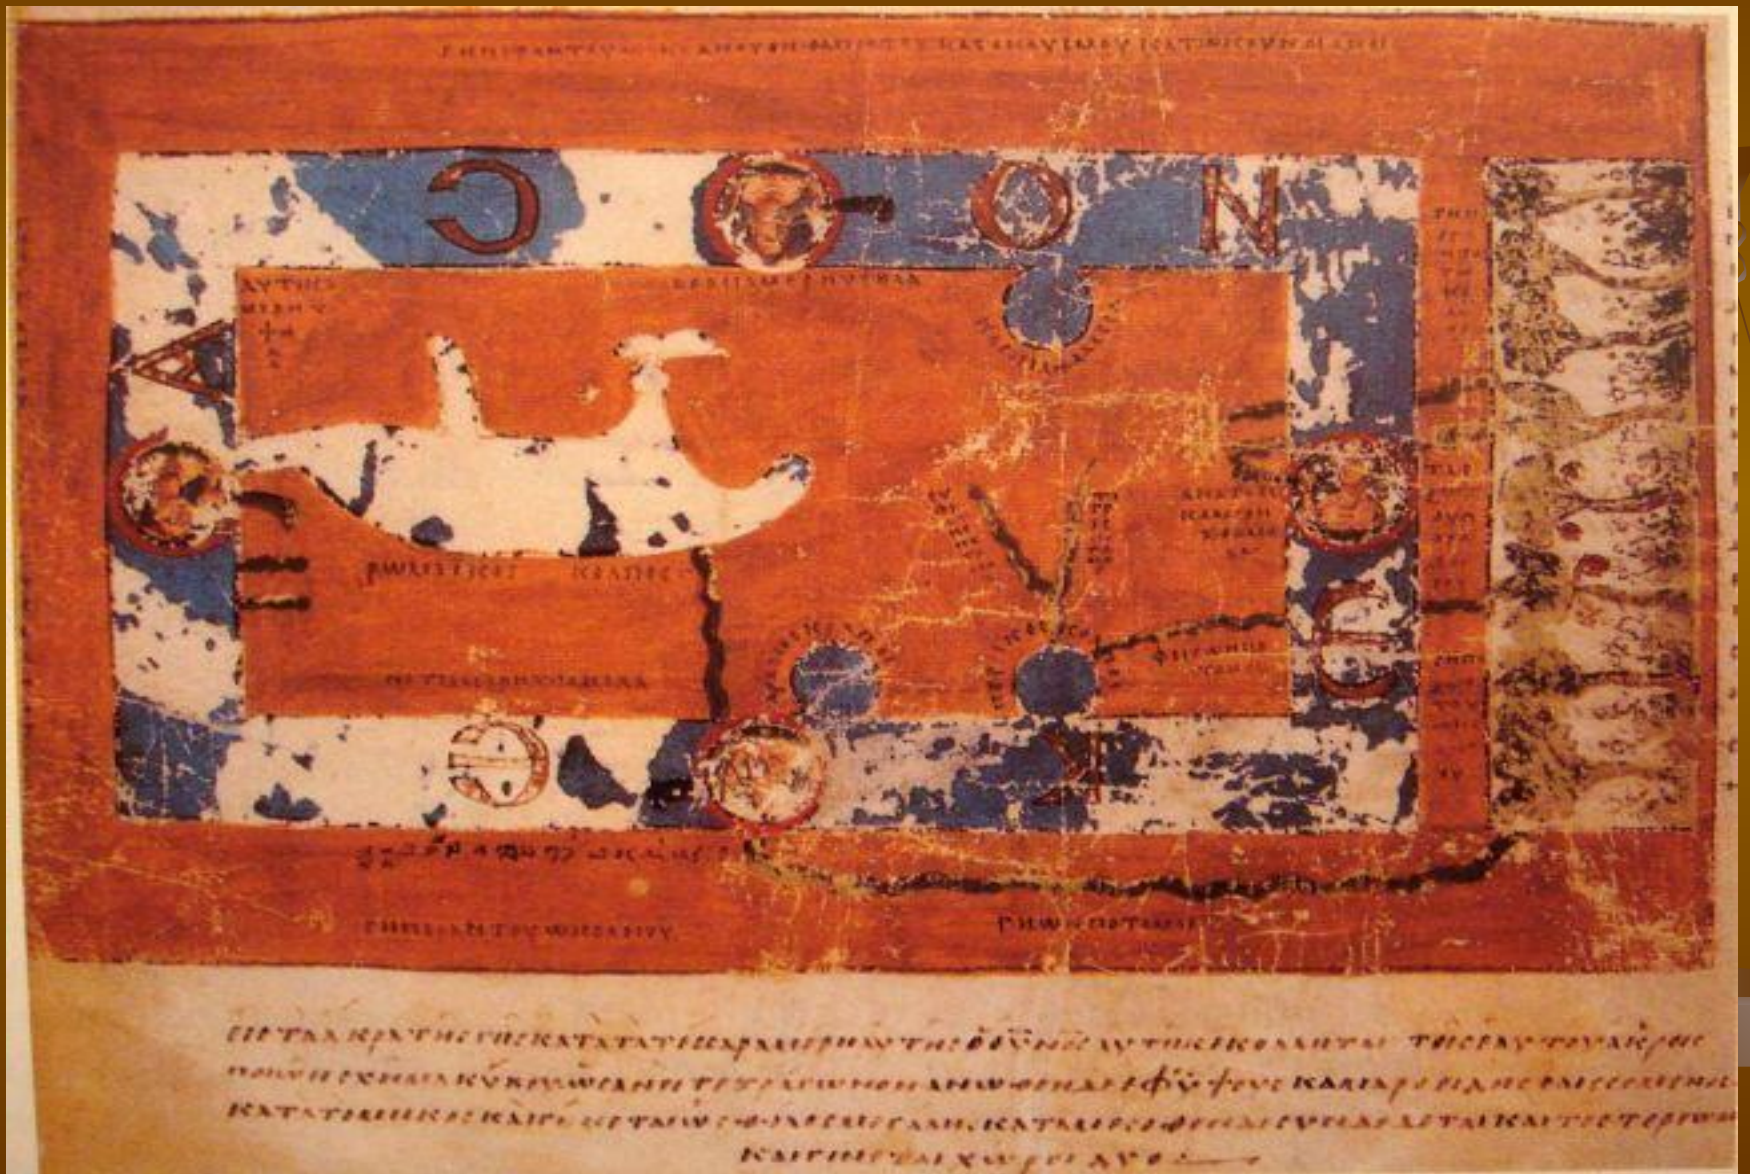

# Древнейшие карты мира.

*Работу выполнила: Петрова  
Карина 11 в.*

# Туринская папирусная карта (1300 г .д.н.э.)

Туринский папирусная карта это список египетских фараонов от династии богов до 16 династии. Имена в папирусе, указанные с датами в днях месяцах годах, даются в основном тронные (первые). В связи с тем что состояние папируса очень плохое полезные исследования относятся только к 13 и 14 дин. Когда папирус перевозили в Европу он рассыпался на 164 кусочка, многие из которых были навсегда утрачены. (1300 г. д. н. э.)

# Древняя вавилонская карта мира(ок 6 в.д.н.э.)