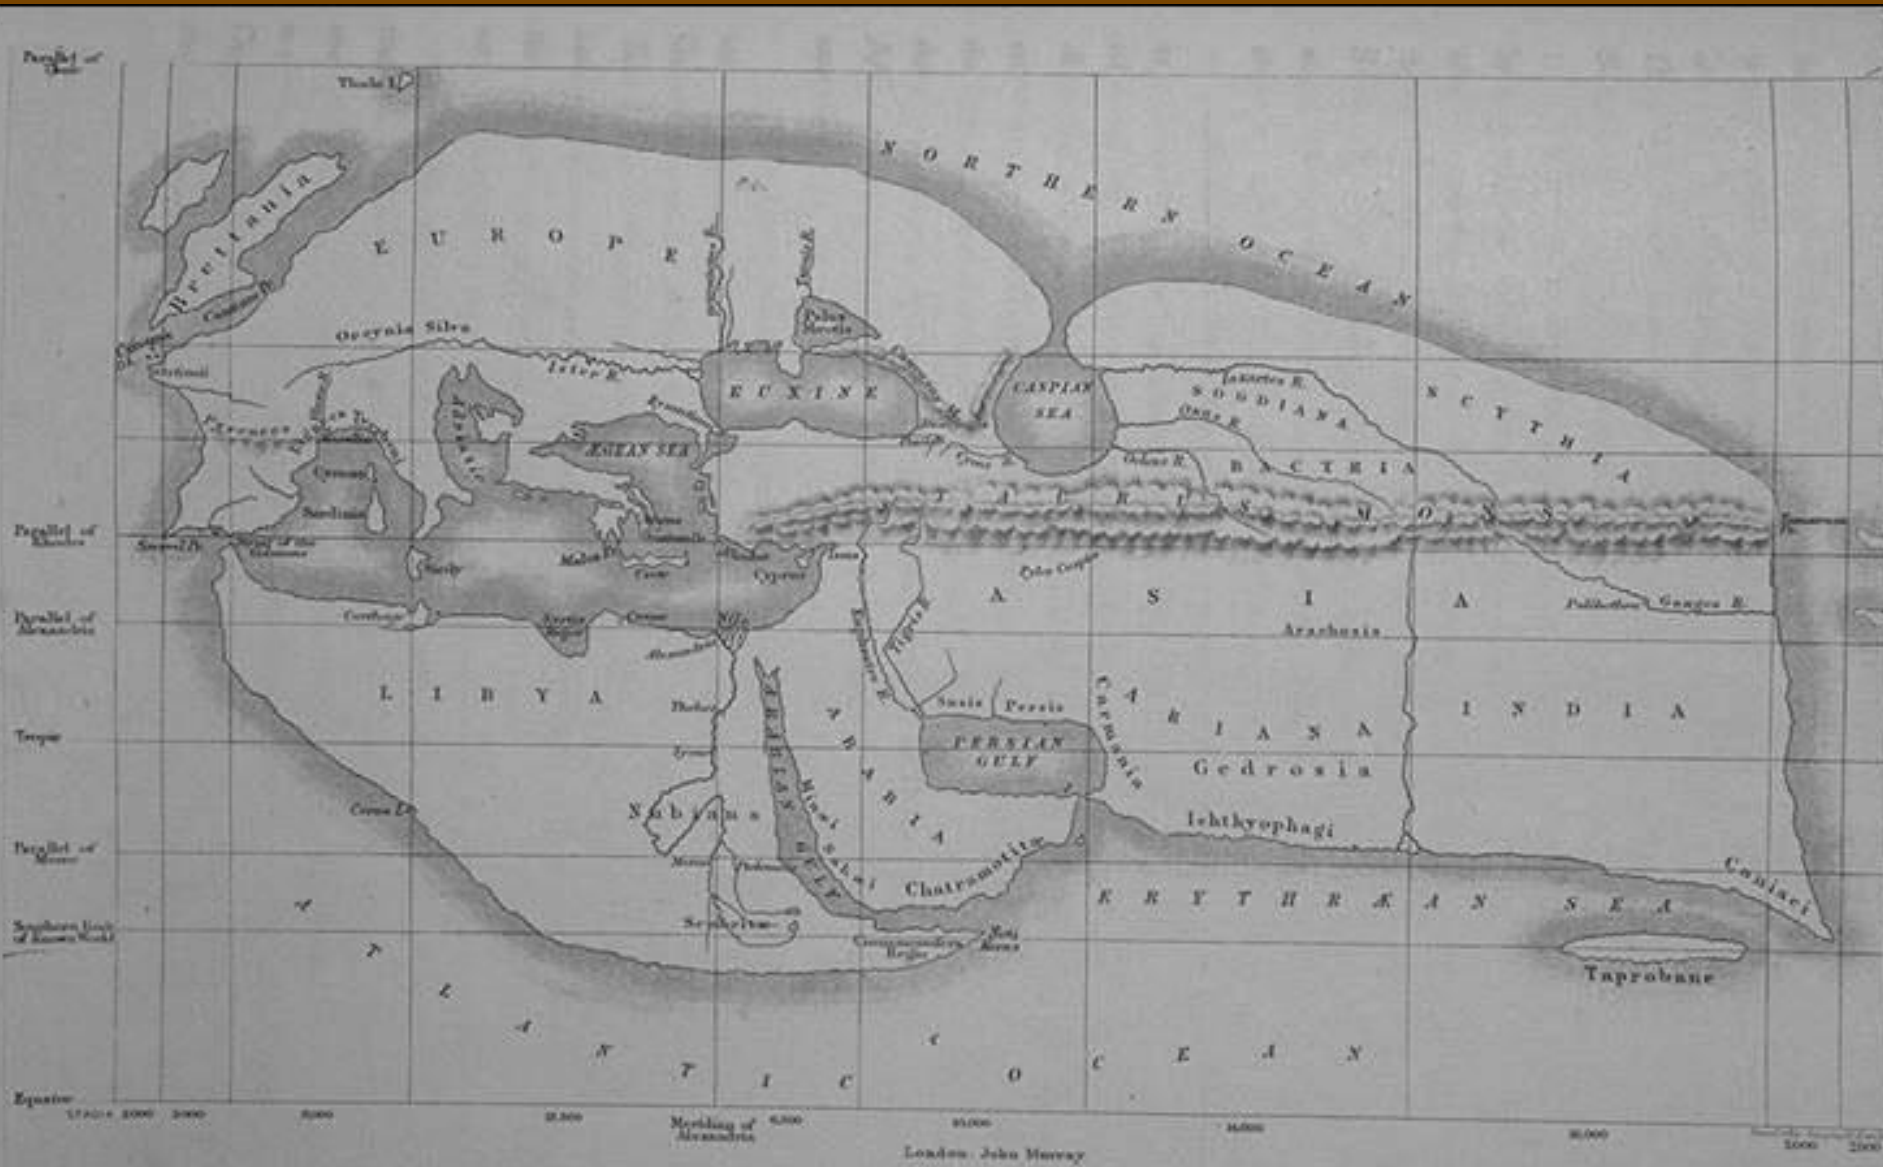

Карта Страбона 18 года нашей эры.