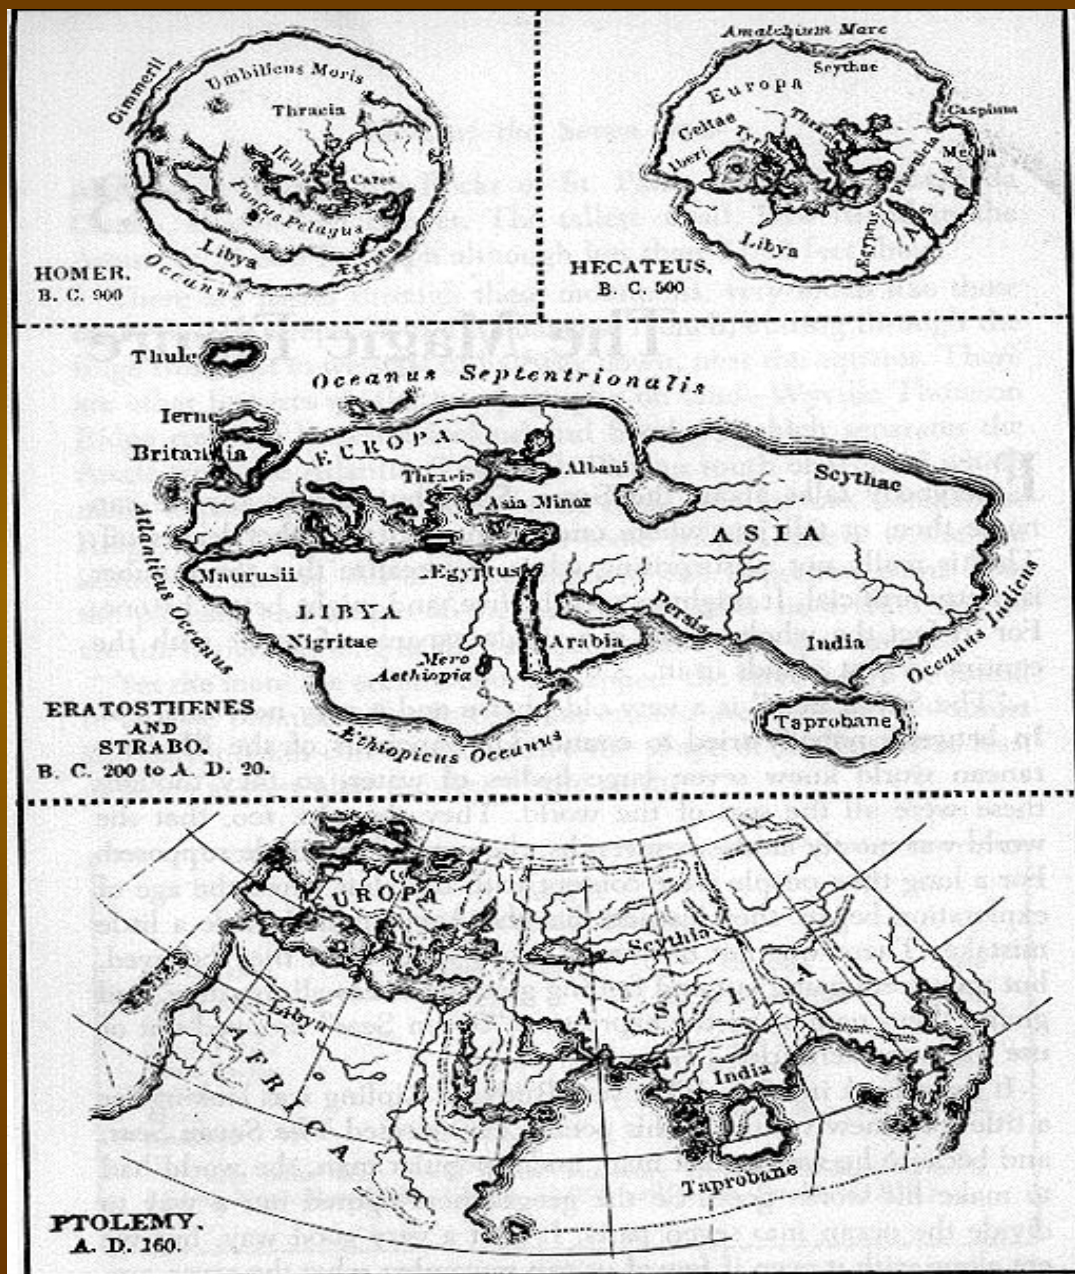

Карта мира по Гомеру (ок 9 в.д.н.э.)