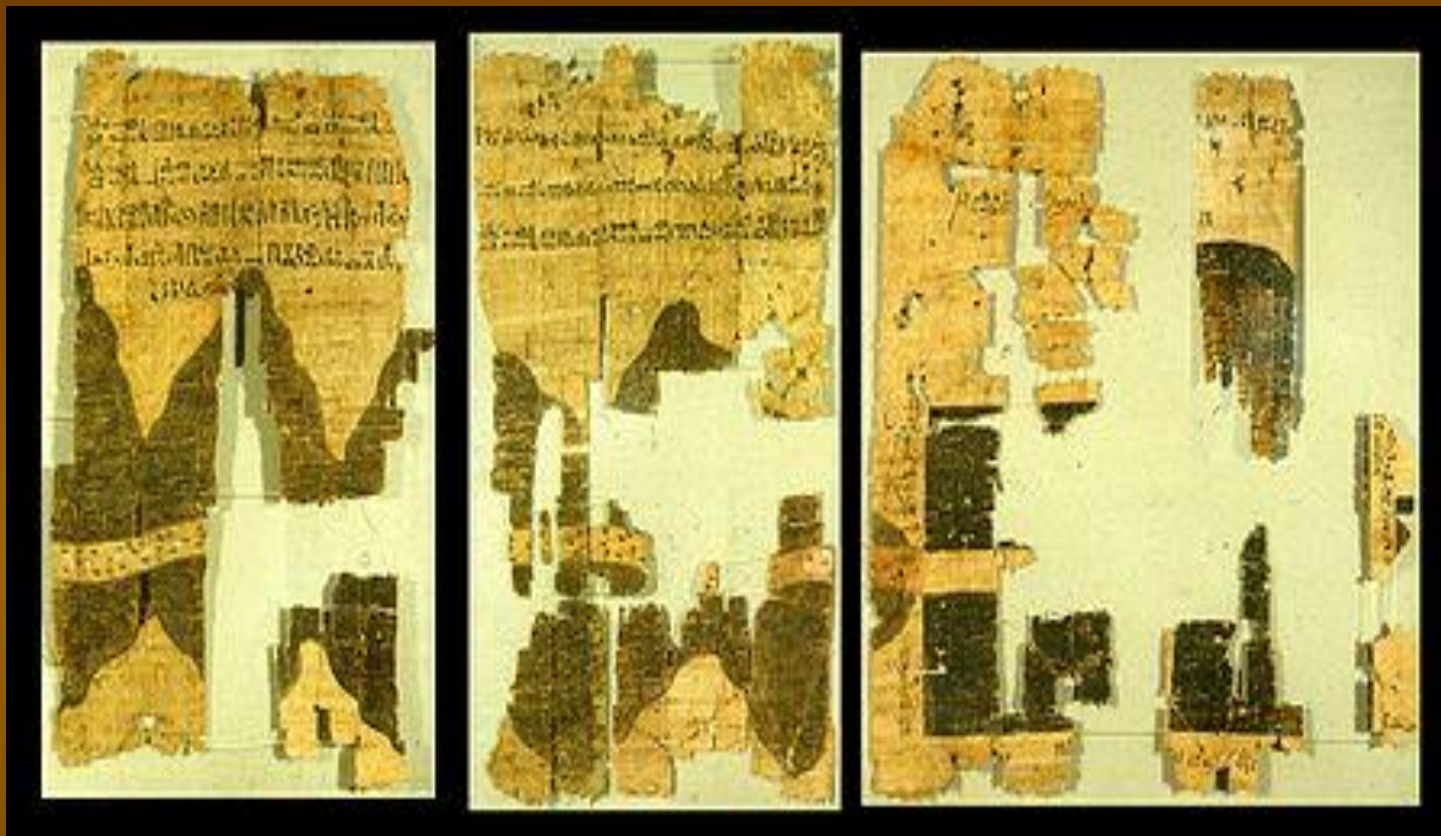

# Древнейшие карты мира.

*Работу выполнила: Петрова  
Карина 11 в.*

# Туринская папирусная карта (1300 г .д.н.э.)

Туринский папирусная карта это список египетских фараонов от династии богов до 16 династии. Имена в папирусе, указанные с датами в днях месяцах годах, даются в основном тронные (первые). В связи с тем что состояние папируса очень плохое полезные исследования относятся только к 13 и 14 дин. Когда папирус перевозили в Европу он рассыпался на 164 кусочка, многие из которых были навсегда утрачены. (1300 г. д. н. э.)