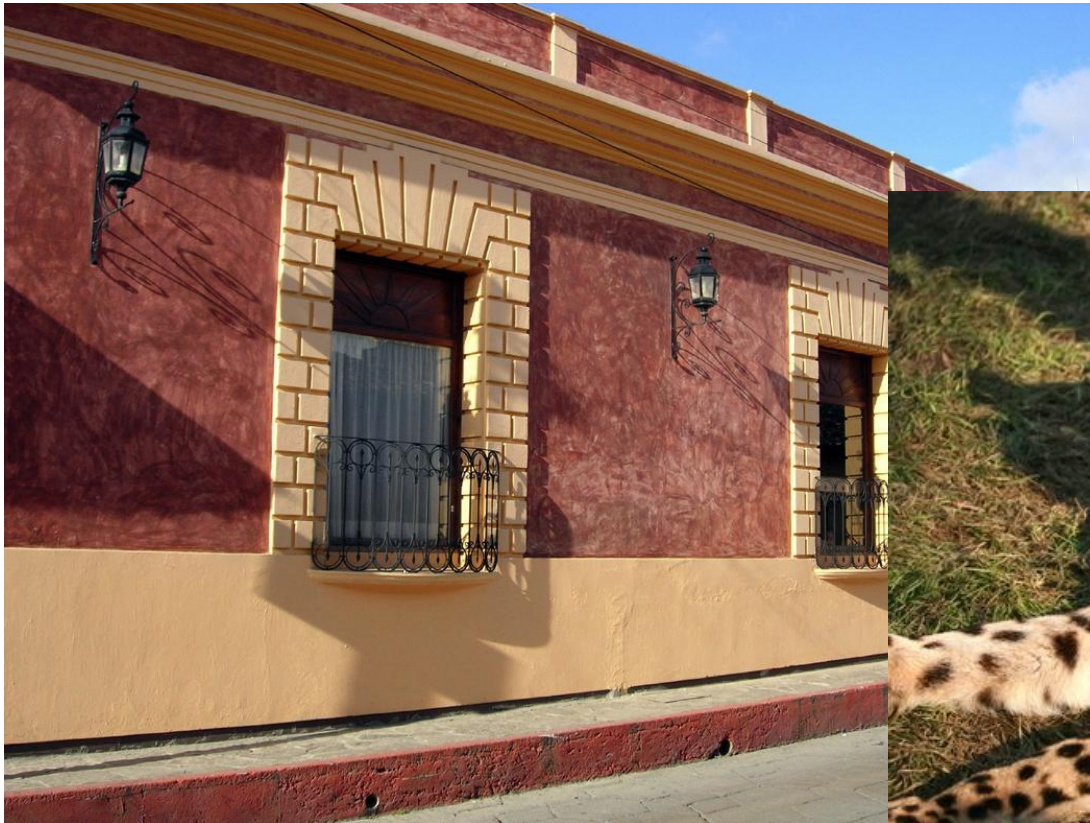

ПРОБЛЕМНЫЕ ВОПРОСЫ

- Что произойдет, если дикого зверя решим сделать домашним?