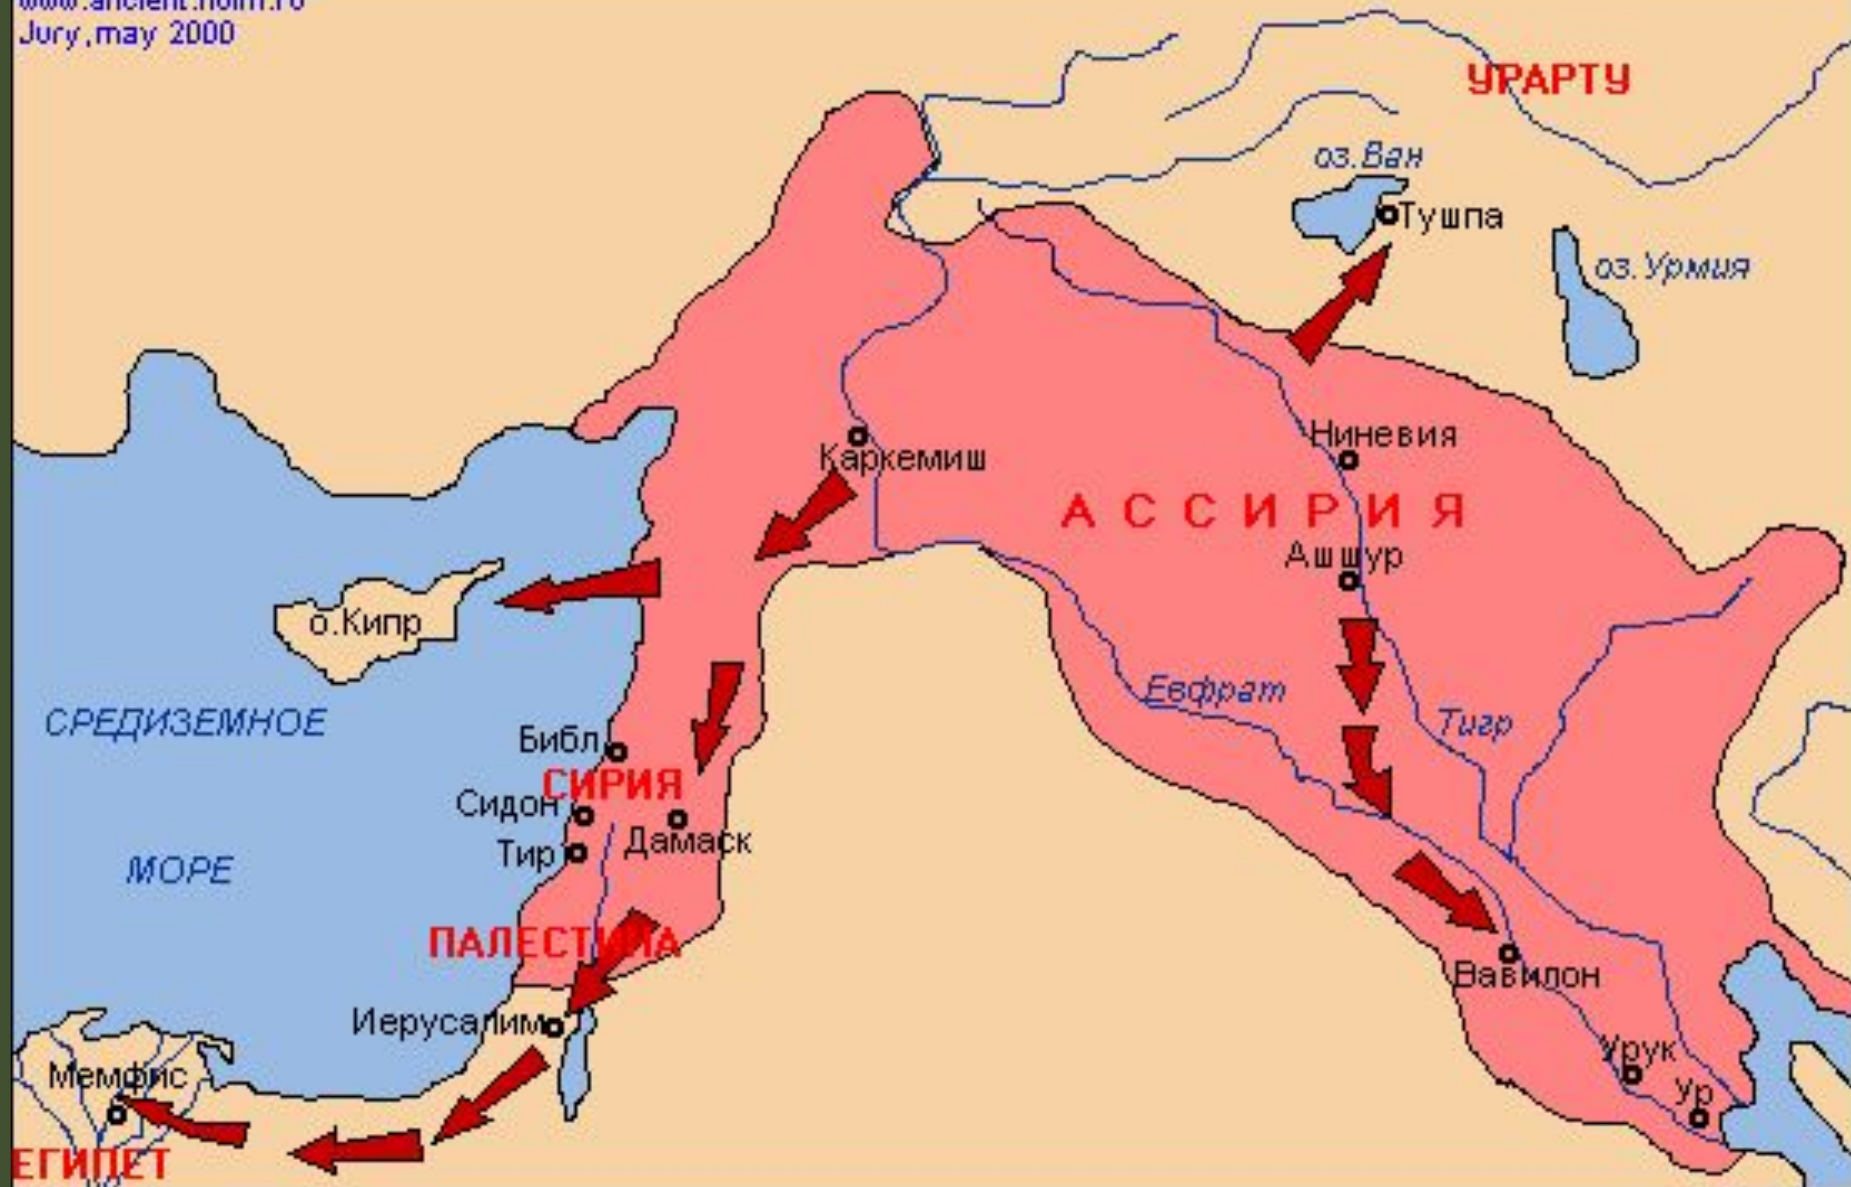

Ассирийская держава

**Д/З: §18, читать,
вопросы 1,2,4, пересказ
Р/Т № 76,78,79**

Словарь:

Держава –
большое и
сильное
государство.

ОСНОВНЫЕ НАПРАВЛЕНИЯ ПОХОДОВ АССИРИЙСКИХ ЦАРЕЙ

www.ancient.holm.ru
Jury, may 2000

 Территория ассирийской державы в середине VII века до н.э.

АССИРИЯ

**Страна в верхнем течении Тигра,
ставшая могучей военной державой.**

Причины победы Ассирии

1. Вооружение армии железным оружием.
2. Военные новшества ассирийцев.

- *Для чего скульптор это сделал?*

Ассирийский
рельеф

Запишите дату:

612 год до н.э. –

гибель Ассирии.

Сделайте вывод по уроку