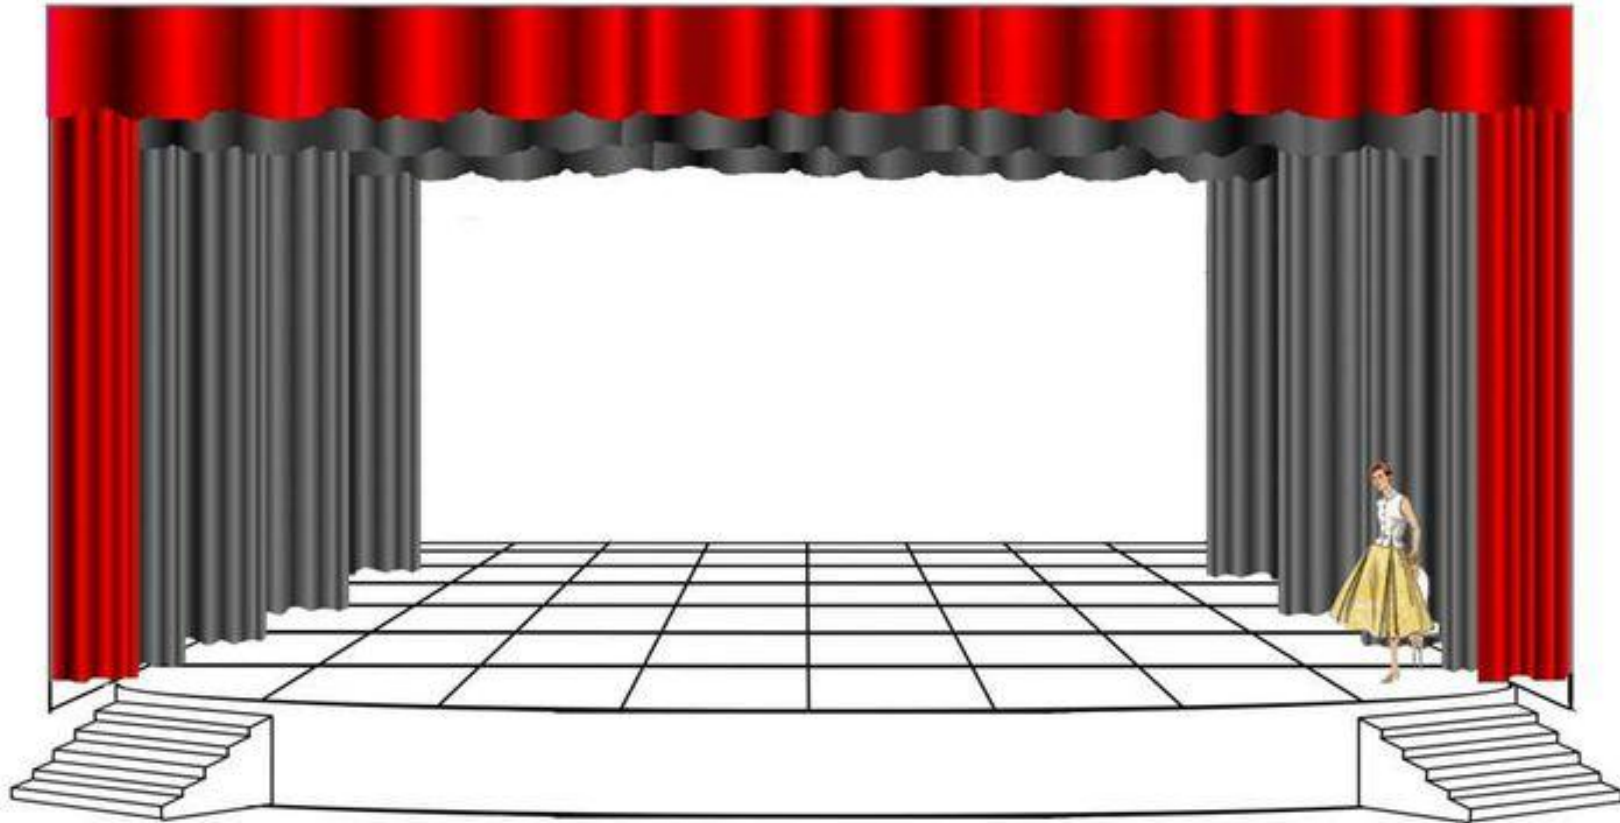

МИЗАНСЦЕНИРОВАНИЕ

Мизансцена – расположение на сцене

КОМПОЗИЦИЯ

Трёхмерное пространство

глубина

ВЫСОТА

Мизансценическая ось

Середина первого плана сцены в высоту человеческого роста

Мизансценический флюс

Оглядываем сцену слева направо

Сценические планы определяются по кулисам

ракурсы

φασ

трукар

профиль

PHOTO BY IRINA GLADUNKO
PHOTO-TEATR.RU 2016

Спина-занавес

Геометрия мизансцены

Характер мизансцен

центростремительный

центробежный

Виды мизансцен

Круговая

Полукруг