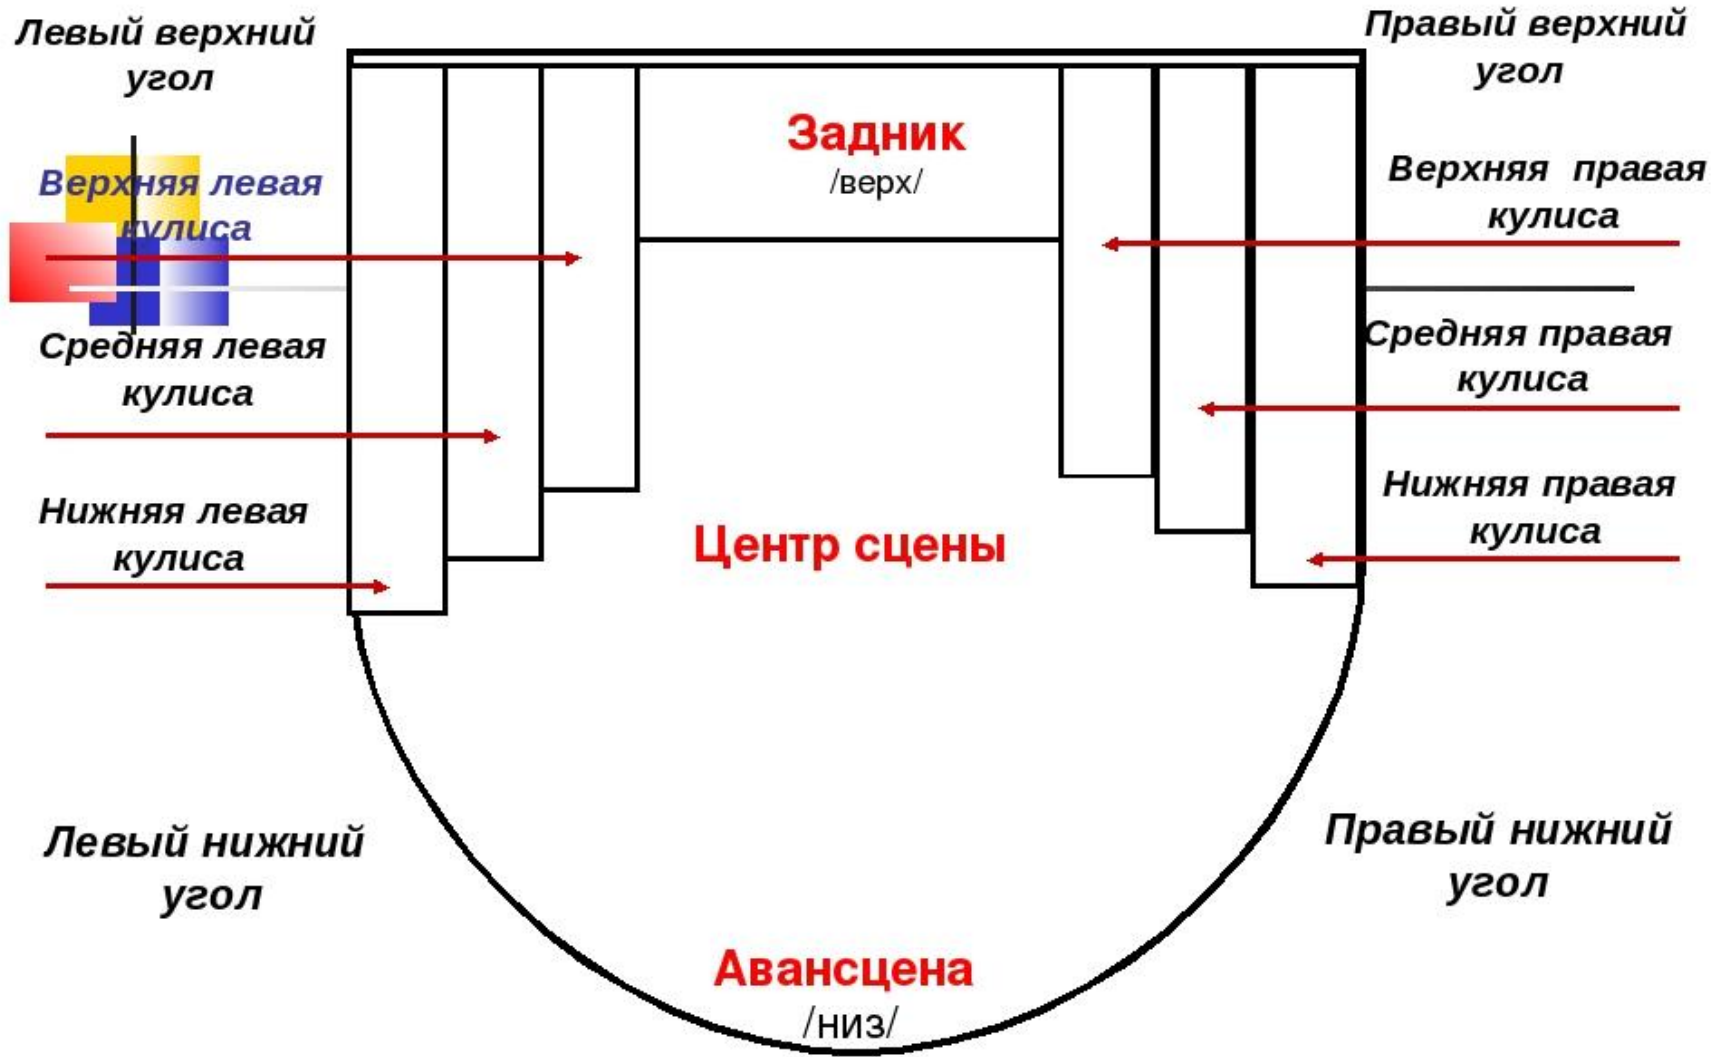

МИЗАНСЦЕНИРОВАНИЕ

Мизансцена – расположение на сцене

КОМПОЗИЦИЯ

Трёхмерное пространство

глубина

ВЫСОТА

Мизансценическая ось

Середина первого плана сцены в высоту человеческого роста

Мизансценический флюс

Оглядываем сцену слева направо

Сценические планы определяются по кулисам

ракурсы

φασ

трукар

профиль

PHOTO BY IRINA GLADUNKO
PHOTO-TEATR.RU 2016

Спина-занавес

Геометрия мизансцены

Характер мизансцен

центростремительный

центробежный

Виды мизансцен

Круговая

Полукруг

Диагональная

Фронтална

Горизонтальна

Вертикальна

Шахматная

ВИНТ

Барельефно-монументальная

Симметричная