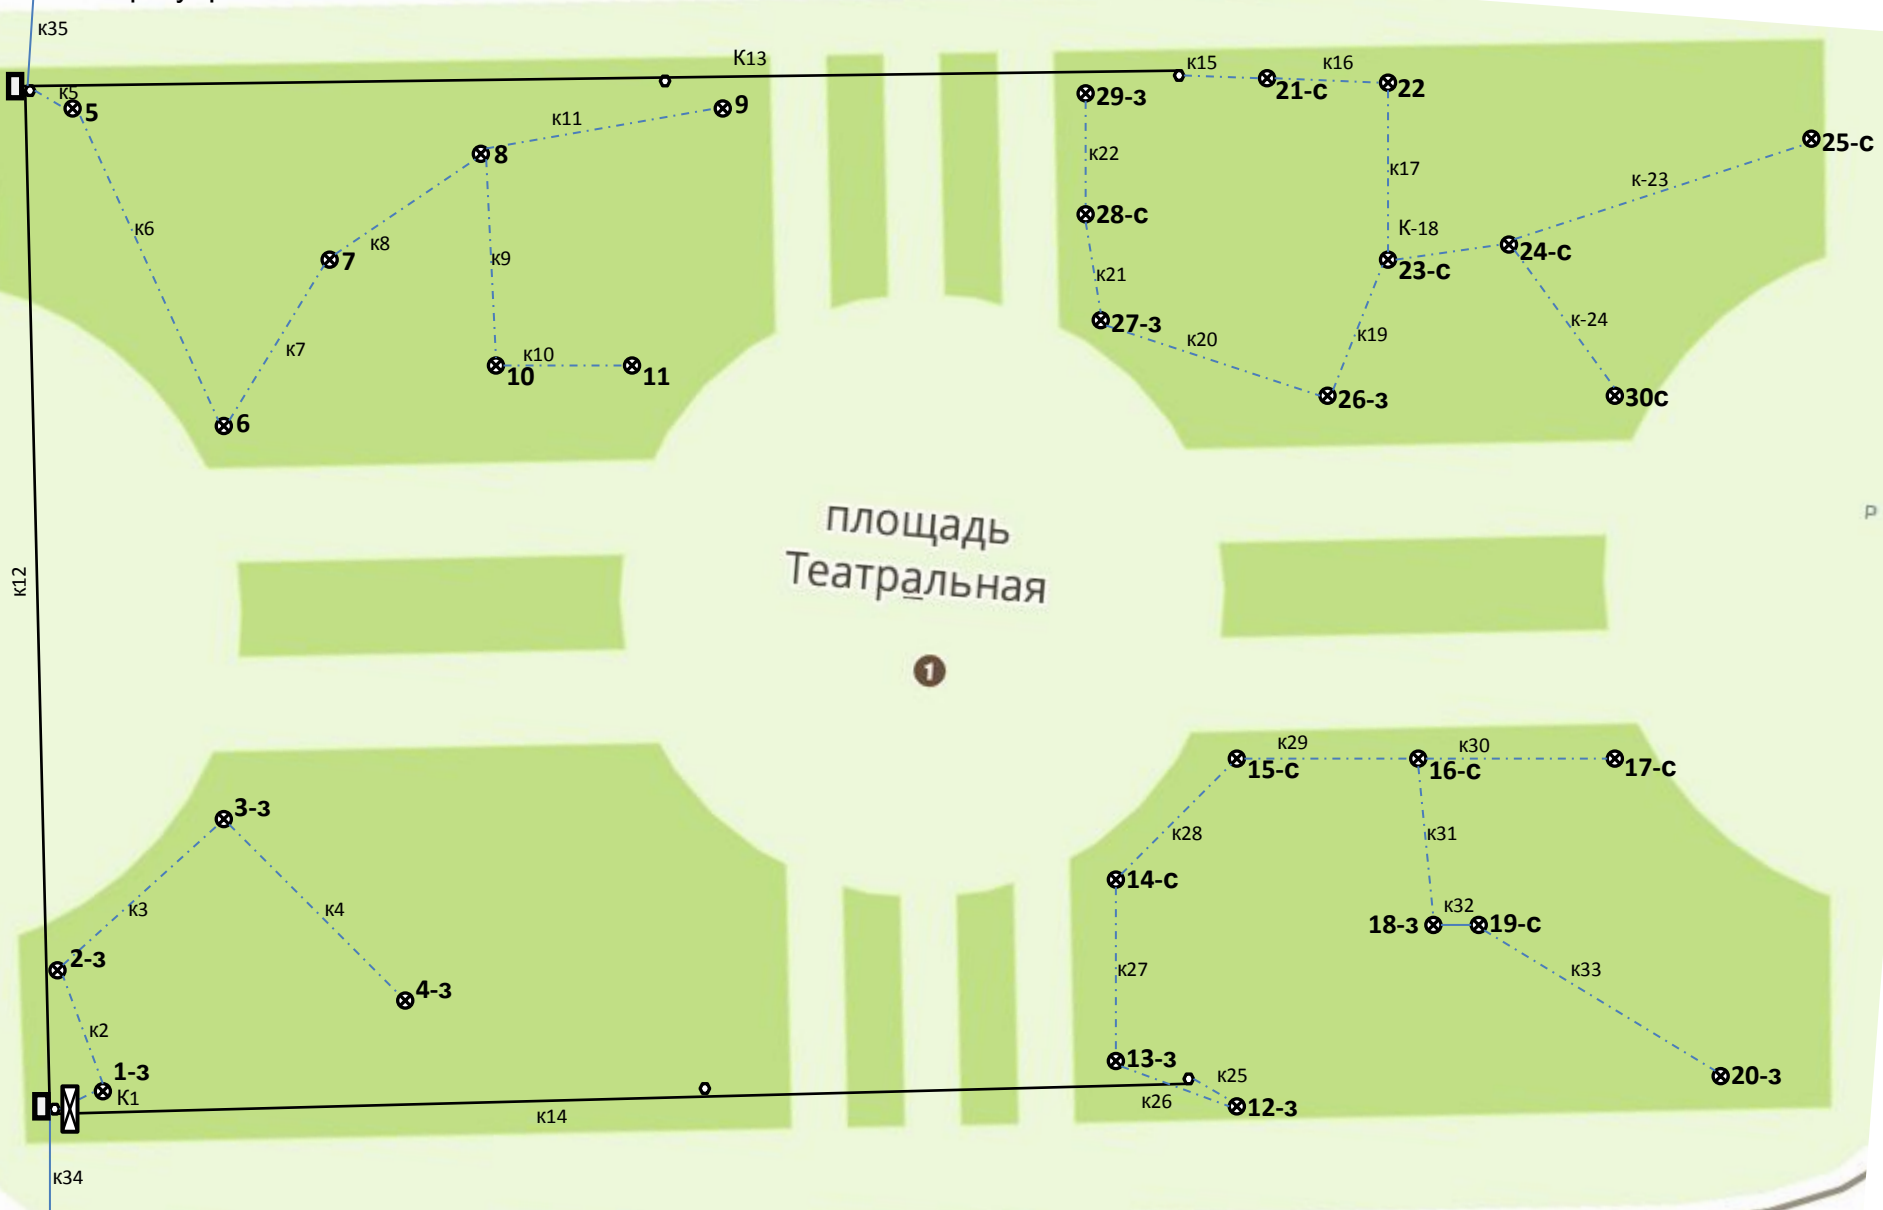

Архитектурная подсветка Театральный сквер

- ⊗ - Проектор металогалогенный 400Вт
- - Опора освещения
- - опора 5м
- - клеммная коробка
- ⊠ - Щит управления

Архитектурная подсветка Театральная площадь

- ⊗ - Проектор металлогалогенный 400Вт
- - Опора освещения
- - клеммная коробка
- ⊞ - Щит управления