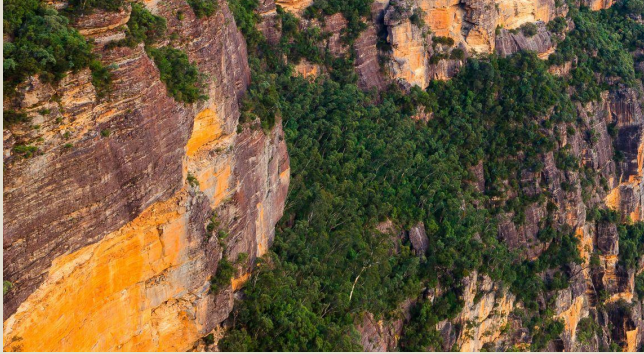

Австралия

Работу выполнили:
Антонова Анастасия
Туркенич Аглия
Лопатина Анна
2 «Д»

ГЕРБ АВСТРАЛИИ

Большой Барьерный риф

Озеро Хиллер

Голубые горы

Двенадцать апостолов

Гора Улуру

Скала «Каменная волна»

БОЛЬШОЙ АНАНАС

Сиднейский оперный театр

Собор Святого Павла

A panoramic view of the Sydney Harbour Bridge and city skyline at sunset. The bridge is illuminated, and the city lights are visible in the background. The sky is a mix of blue, purple, and orange. In the foreground, there is a marina with many sailboats. The text "Спасибо за внимание!" is overlaid in the center.