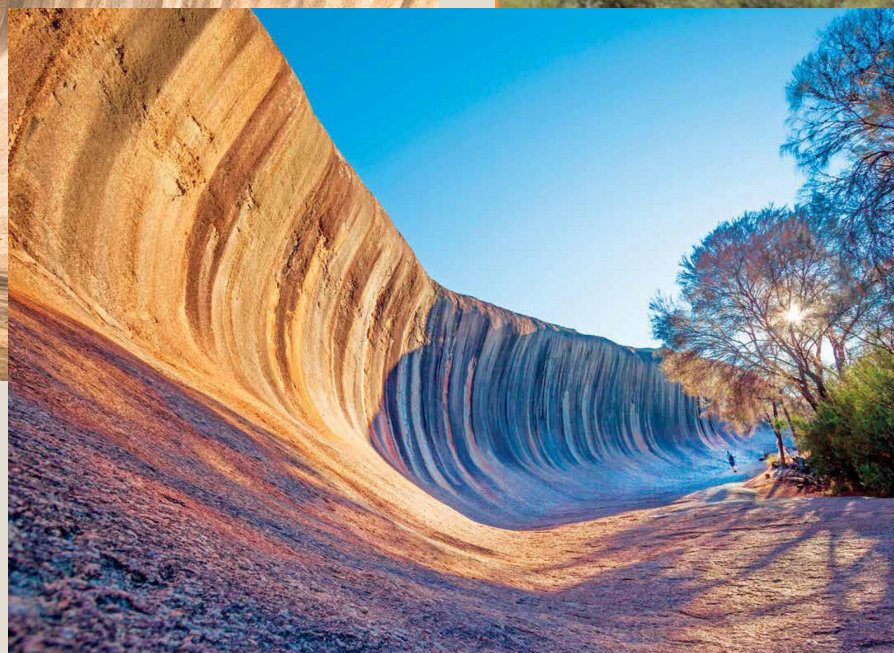

Австралия

Работу выполнили:
Антонова Анастасия
Туркенич Аглия
Лопатина Анна
2 «Д»

ГЕРБ АВСТРАЛИИ

Большой Барьерный риф

Озеро Хиллер

Голубые горы

Двенадцать апостолов

Гора Улуру

Скала «Каменная волна»

БОЛЬШОЙ АНАНАС

Сиднейский оперный театр

Собор Святого Павла

A panoramic view of the Sydney Harbour Bridge and city skyline at sunset. The bridge is illuminated, and the city lights are visible in the background. The sky is a mix of blue, purple, and orange. In the foreground, there is a marina with many sailboats. The text "Спасибо за внимание!" is overlaid in the center.