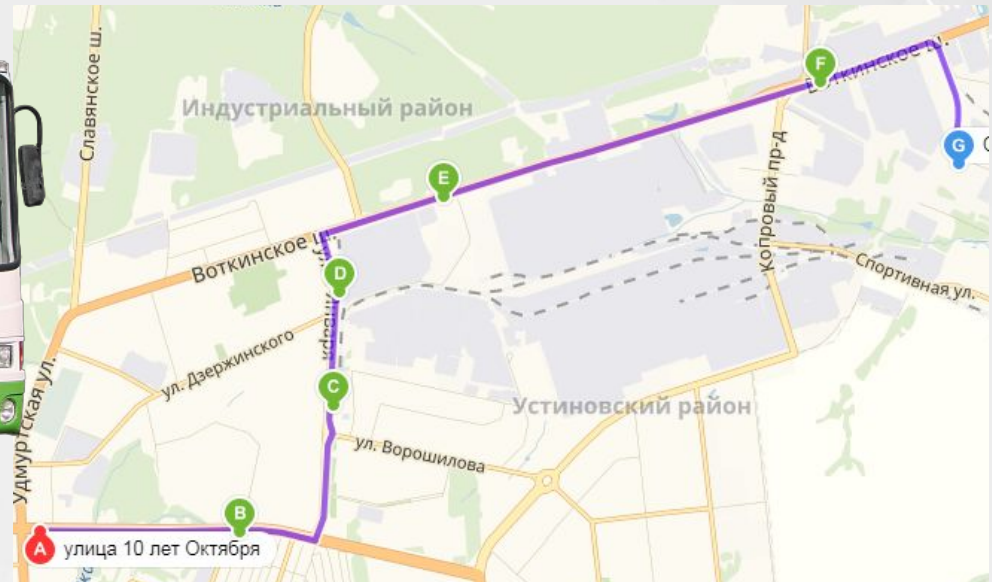

ПИТАНИЕ

НА ТЕРРИТОРИИ ПРЕДПРИЯТИЯ СОЗДАНЫ
КОМФОРТНЫЕ УСЛОВИЯ ДЛЯ ПИТАНИЯ:

- Стоимость комплексного обеда не более 100 руб.;
- Вычет производится в счет оплаты труда.

СЛУЖЕБНЫЙ ТРАНСПОРТ

ОРГАНИЗОВАНА ДОСТАВКА СОТРУДНИКОВ
ДО РАБОТЫ И ДОМОЙ
ПО УДОБНОМУ МАРШРУТУ