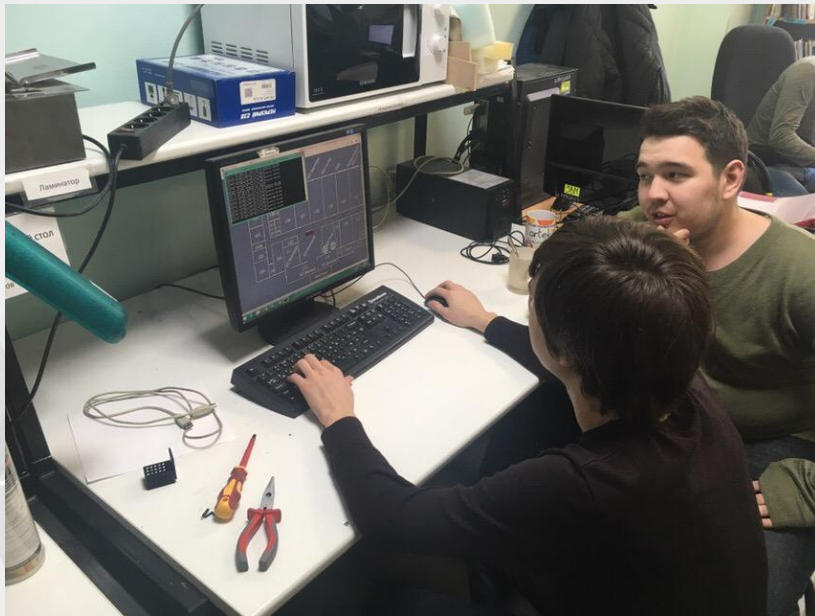

ПОЛУЧЕНИЕ ПРАКТИЧЕСКИХ НАВЫКОВ ПО СПЕЦИАЛЬНОСТИ

Помимо учебного плана, студентам предоставляется возможность участвовать в **реальных проектах**, тем самым получив ценный практический опыт.