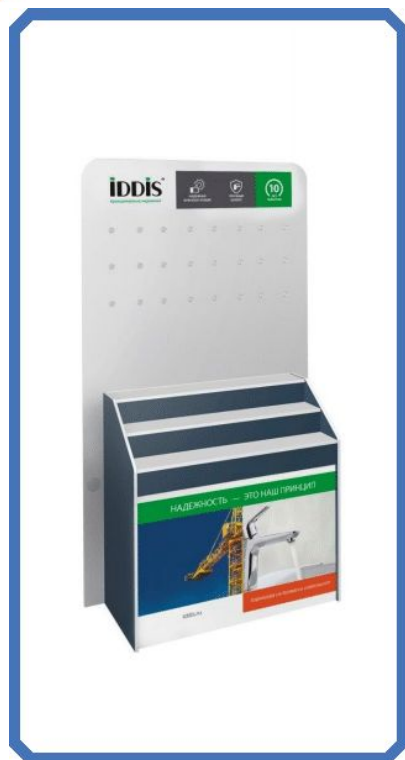

Канализация Политрон

• Рис.1

- 1) Информационный стенд, панно – пластик, 750(высота) x 750 (длина) мм;
- 2) Демо-боксы с образцами продукции;
- 3) Каталоги формат А4;
- 4) Буклеты и карманы под них;
- 5) Баннеры под роллап – 2000 (высота) x 1000 (длина) мм.

Радиаторы Lammin

• Рис. 1

- 1) Информационный стенд – ПВХ, размер 1000 (длина)х 800 (высота) мм;
- 2) Каталоги – формат А4, А5;
- 3) Баннеры по размеру заказчика –

Смесители Iddis

• Рис. 1

- 1) Выставочный стенд для смесителей, ДСП, размер 1300 (длина) x 502 (глубина) x 2200 (высота) мм;
- 2) Выставочный стенд мини для смесителей, ДСП, размер 714 (длина) x 502 (глубина) x 2200 (высота) мм;
- 3) Выставочный стенд узкий для смесителей, ДСП, размер 470 (длина) x 502 (глубина) x 2200 (высота) мм;