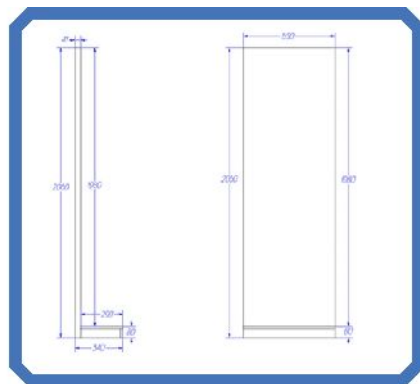

Рис. 1

- 4) Выставочный стенд для душевых ограждений, ДСП, размер 1000 (длина) x 1000 (глубина) x 2200 (высота) мм;
- 5) Выставочный стенд для стеклянных штор, ДСП, размер 1264 (длина) x 500 (глубина) x 2200 (высота) мм;
- 6) Выставочный стенд для сидений, ДСП, размер 600 (длина) x 600 (глубина) x 1800 (высота) мм.

Смесители Milardo

Рис. 1

5) Стенд навесной – ДСП, размер 700 (длина) x 22 (глубина) x 1300 (высота) мм;

6) Стикеры с указанием выгод/преимуществ смесителей;

7) Стикеры с указанием на акционный товар.

Смесители и аксессуары D.LIN

• Рис.1

Скидка на выставочные образцы на стенд 50% (при формировании выставки у новых клиентов).

- 1) Выставочный стенд, ДСП, размер 2200 (высота) x 850 (длина) x 400 (глубина) мм ;
- 2) Выставочный стенд, ДСП, размер 2105 (высота) x 400 (длина) x 328 (глубина) мм;
- 3) Каталоги – формат А4.

Смесители Мофем

• Рис.1

1) Выставочный
стенд, ДСП,
размер 2060 x 650
x 340 мм ;

2) Каталоги – формат
А4.

Ванны и фаянс Santek

• Рис.1

- 1) Выставочный стенд для ванн, ДСП, размер 2000 (длина) x 1800 (ширина) x 900 (высота)мм ;
- 2) Выставочный стенд для фаянса, ДСП, размер 675 (длина) x 1700 (ширина) x 1370 (высота) мм;
- 3) Каталоги – формат А4;