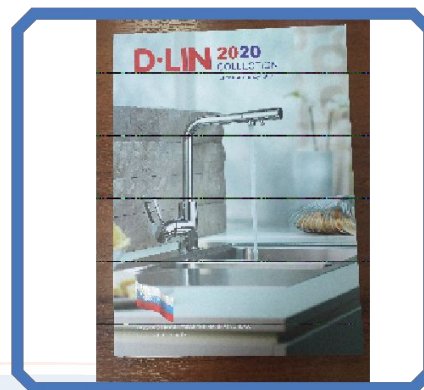

Смесители и аксессуары D.LIN

• Рис.1

Скидка на выставочные образцы на стенд 50% (при формировании выставки у новых клиентов).

1) Выставочный стенд, ДСП, размер 2200 (высота) x 850 (длина) x 400 (глубина) мм ;
2) Выставочный стенд, ДСП, размер 2105 (высота) x 400 (длина) x 328 (глубина) мм;
3) Каталоги – формат А4.