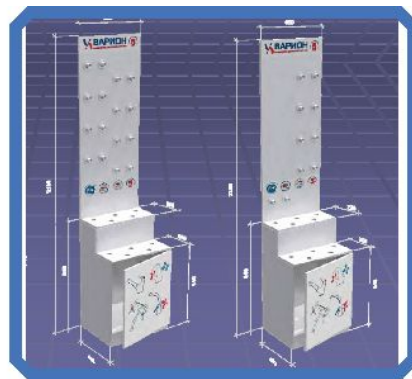

Мебель Raval

• Рис.1

Скидка на выставочные образцы 20% (при формировании выставки у новых клиентов).

- 1) Выставочный стенд прямой под мебель – ЛДСП, размер 1800 (длина) x 632 (глубина) x 2400 (высота) мм;
- 2) Выставочный стенд угловой под мебель – ЛДСП, размер 1815,1815 (длина) x 632 (глубина) x 2400 (высота) мм;
- 3) Выставочный стенд под умывальник над стиральной машиной – ЛДСП, размер 600 мм (длина) x 400 мм (глубина) x 836 мм (высота).
- 4) Каталоги формат А4.

Смесители Варион

- 1) каталог – формат А4;
- 2) брошюра по специальному оборудованию и душевым системам – формат А5;
- 3) раздаточные материалы.

Смесители Варион

- 1) Большой выставочный стенд ДСП под смесители – 2330 мм(длина), 850 мм (ширина); 451 мм (глубина);
- 2) Малый выставочный стенд ДСП под смесители – 2100 мм (длина), 500 мм (ширина), 440 мм (глубина);
- 3) Большой выставочный стенд ДСП под душевые системы и смесители с жесткой стойкой – 2100 мм (длина), 850 мм (ширина), 150 мм (глубина);
- 4) Малый выставочный стенд ДСП под душевые системы и смесители с жесткой стойкой – 2100 мм (длина), 500 мм (ширина), 150 мм (глубина);
- 5) Малый выставочный стенд для врезных смесителей.