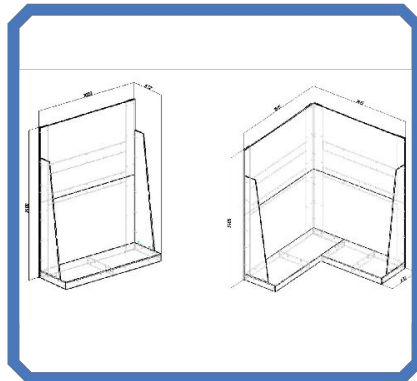

• Рис.1

Скидка на выставочные образцы на стенд 50% (при формировании выставки у новых клиентов).

- 1) Выставочный стенд, ДСП, размер 2200 (высота) x 850 (длина) x 400 (глубина) мм ;
- 2) Выставочный стенд, ДСП, размер 2105 (высота) x 400 (длина) x 328 (глубина) мм;
- 3) Каталоги – формат А4.

Смесители Мофем

• Рис.1

1) Выставочный
стенд, ДСП,
размер 2060 x 650
x 340 мм ;

2) Каталоги – формат
А4.

Ванны и фаянс Santek

• Рис.1

- 1) Выставочный стенд для ванн, ДСП, размер 2000 (длина) x 1800 (ширина) x 900 (высота)мм ;
- 2) Выставочный стенд для фаянса, ДСП, размер 675 (длина) x 1700 (ширина) x 1370 (высота) мм;
- 3) Каталоги – формат А4;

Экраны Метакам

• Рис.1

- 1) Выставочный стенд бокс – металл, размер 650 (длина) x 750 (глубина) x 2000 (высота) мм;
- 2) Выставочный стенд елочка – металл, размер 1300 (длина) x 650 (глубина) x 2000 (высота) мм;
- 3) Каталоги формат А4.

Мебель Raval

• Рис.1

Скидка на выставочные образцы 20% (при формировании выставки у новых клиентов).

- 1) Выставочный стенд прямой под мебель – ЛДСП, размер 1800 (длина) x 632 (глубина) x 2400 (высота) мм;
- 2) Выставочный стенд угловой под мебель – ЛДСП, размер 1815,1815 (длина) x 632 (глубина) x 2400 (высота) мм;
- 3) Выставочный стенд под умывальник над стиральной машиной – ЛДСП, размер 600 мм (длина) x 400 мм (глубина) x 836 мм (высота).
- 4) Каталоги формат А4.