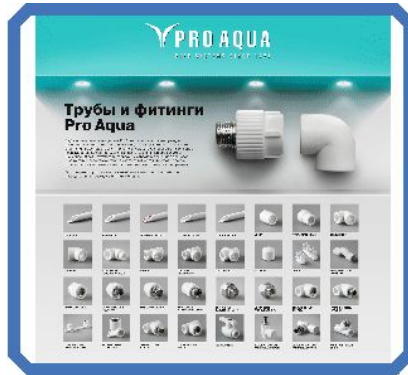

Полипропилен Pro Aqua

Рис. 1

1) Информационный стенд, панно – пластик, 750(высота) x 750 (длина) мм;
2) Демо-боксы с образцами продукции;
3) Каталоги формат А4;
4) Буклеты и карманы под них;
5) Баннеры под роллап – 2000 (высота) x 1000 (длина) мм