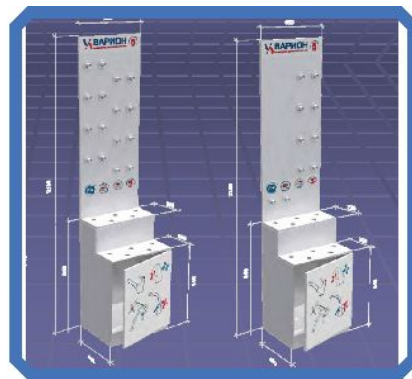

# Мебель Raval

• Рис.1

Скидка на выставочные образцы 20% (при формировании выставки у новых клиентов).

- 1) Выставочный стенд прямой под мебель – ЛДСП, размер 1800 (длина) x 632 (глубина) x 2400 (высота) мм;
- 2) Выставочный стенд угловой под мебель – ЛДСП, размер 1815,1815 (длина) x 632 (глубина) x 2400 (высота) мм;
- 3) Выставочный стенд под умывальник над стиральной машиной – ЛДСП, размер 600 мм (длина) x 400 мм (глубина) x 836 мм (высота).
- 4) Каталоги формат А4.

# Смесители Варион

- 1) Большой выставочный стенд ДСП под смесители – 2330 мм(длина), 850 мм (ширина); 451 мм (глубина);
- 2) Малый выставочный стенд ДСП под смесители – 2100 мм (длина), 500 мм (ширина), 440 мм (глубина);
- 3) Большой выставочный стенд ДСП под душевые системы и смесители с жесткой стойкой – 2100 мм (длина), 850 мм (ширина), 150 мм (глубина);
- 4) Малый выставочный стенд ДСП под душевые системы и смесители с жесткой стойкой – 2100 мм (длина), 500 мм (ширина), 150 мм (глубина);
- 5) Малый выставочный стенд для врезных смесителей.