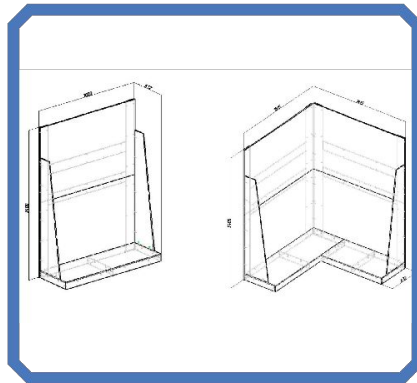

# Экраны Метакам

• Рис.1

- 1) Выставочный стенд бокс – металл, размер 650 (длина) x 750 (глубина) x 2000 (высота) мм;
- 2) Выставочный стенд елочка – металл, размер 1300 (длина) x 650 (глубина) x 2000 (высота) мм;
- 3) Каталоги формат А4.

# Мебель Raval

• Рис.1

Скидка на выставочные образцы 20% (при формировании выставки у новых клиентов).

- 1) Выставочный стенд прямой под мебель – ЛДСП, размер 1800 (длина) x 632 (глубина) x 2400 (высота) мм;
- 2) Выставочный стенд угловой под мебель – ЛДСП, размер 1815,1815 (длина) x 632 (глубина) x 2400 (высота) мм;
- 3) Выставочный стенд под умывальник над стиральной машиной – ЛДСП, размер 600 мм (длина) x 400 мм (глубина) x 836 мм (высота).
- 4) Каталоги формат А4.