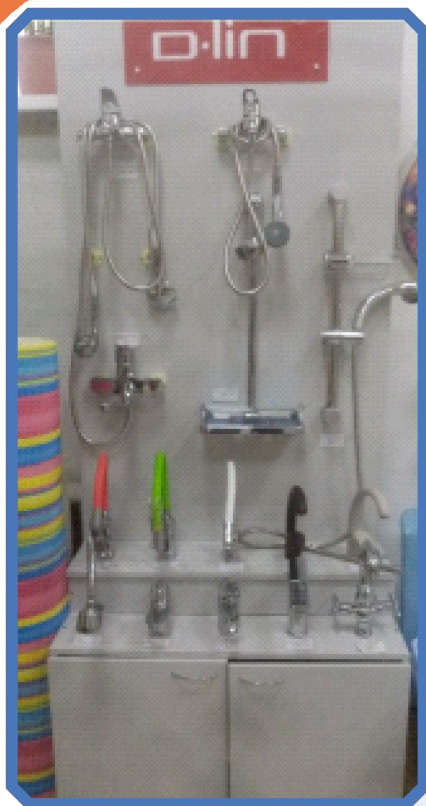

Смесители и аксессуары D.LIN

• Рис.1

Скидка на выставочные образцы на стенд 50% (при формировании выставки у новых клиентов).

1) Выставочный стенд, ДСП, размер 2200 (высота) x 850 (длина) x 400 (глубина) мм ;
2) Выставочный стенд, ДСП, размер 2105 (высота) x 400 (длина) x 328 (глубина) мм;
3) Каталоги – формат А4.