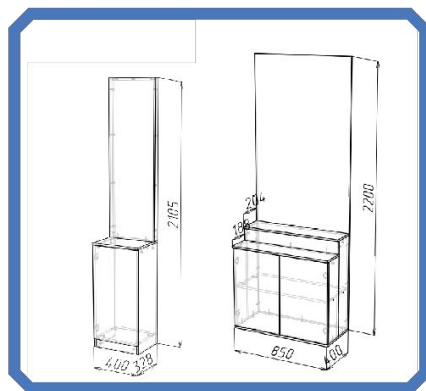

Рис. 1

- 4) Выставочный стенд для душевых ограждений, ДСП, размер 1000 (длина) x 1000 (глубина) x 2200 (высота) мм;
- 5) Выставочный стенд для стеклянных штор, ДСП, размер 1264 (длина) x 500 (глубина) x 2200 (высота) мм;
- 6) Выставочный стенд для сидений, ДСП, размер 600 (длина) x 600 (глубина) x 1800 (высота) мм.

Смесители Milardo

Рис. 1

- 1) Выставочный стенд для смесителей, ДСП, размер 1100 (длина) x 502 (глубина) x 2200 (высота) мм;
- 2) Выставочный стенд мини для смесителей, ДСП, размер 714 (длина) x 502 (глубина) x 2200 (высота) мм;
- 3) Выставочный стенд узкий для смесителей, ДСП, размер 470 (длина) x 502 (глубина) x 2200 (высота) мм;

Смесители Milardo

Рис. 1

5) Стенд навесной – ДСП, размер 700 (длина) x 22 (глубина) x 1300 (высота) мм;

6) Стикеры с указанием выгод/преимуществ смесителей;

7) Стикеры с указанием на акционный товар.

Смесители и аксессуары D.LIN

• Рис.1

Скидка на выставочные образцы на стенд 50% (при формировании выставки у новых клиентов).

- 1) Выставочный стенд, ДСП, размер 2200 (высота) x 850 (длина) x 400 (глубина) мм ;
- 2) Выставочный стенд, ДСП, размер 2105 (высота) x 400 (длина) x 328 (глубина) мм;
- 3) Каталоги – формат А4.