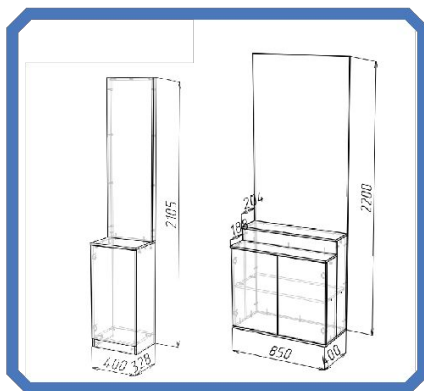

# Душевые углы и шторы Iddis

Рис. 1

- 4) Выставочный стенд для душевых ограждений, ДСП, размер 1000 (длина) x 1000 (глубина) x 2200 (высота) мм;
- 5) Выставочный стенд для стеклянных штор, ДСП, размер 1264 (длина) x 500 (глубина) x 2200 (высота) мм;
- 6) Выставочный стенд для сидений, ДСП, размер 600 (длина) x 600 (глубина) x 1800 (высота) мм.

# Смесители Milardo

Рис. 1

- 1) Выставочный стенд для смесителей, ДСП, размер 1100 (длина) x 502 (глубина) x 2200 (высота) мм;
- 2) Выставочный стенд мини для смесителей, ДСП, размер 714 (длина) x 502 (глубина) x 2200 (высота) мм;
- 3) Выставочный стенд узкий для смесителей, ДСП, размер 470 (длина) x 502 (глубина) x 2200 (высота) мм;

# Смесители Milardo

Рис. 1

5) Стенд навесной – ДСП, размер 700 (длина) x 22 (глубина) x 1300 (высота) мм;

6) Стикеры с указанием выгод/преимуществ смесителей;

7) Стикеры с указанием на акционный товар.

# Смесители и аксессуары D.LIN

• Рис.1

Скидка на выставочные образцы на стенд 50% (при формировании выставки у новых клиентов).

- 1) Выставочный стенд, ДСП, размер 2200 (высота) x 850 (длина) x 400 (глубина) мм ;
- 2) Выставочный стенд, ДСП, размер 2105 (высота) x 400 (длина) x 328 (глубина) мм;
- 3) Каталоги – формат А4.