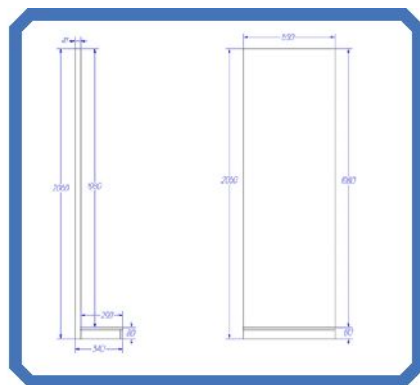

# Душевые углы и шторы Iddis

Рис. 1

- 4) Выставочный стенд для душевых ограждений, ДСП, размер 1000 (длина) x 1000 (глубина) x 2200 (высота) мм;
- 5) Выставочный стенд для стеклянных штор, ДСП, размер 1264 (длина) x 500 (глубина) x 2200 (высота) мм;
- 6) Выставочный стенд для сидений, ДСП, размер 600 (длина) x 600 (глубина) x 1800 (высота) мм.

# Смесители Milardo

Рис. 1

5) Стенд навесной – ДСП, размер 700 (длина) x 22 (глубина) x 1300 (высота) мм;

6) Стикеры с указанием выгод/преимуществ смесителей;

7) Стикеры с указанием на акционный товар.

# Смесители и аксессуары D.LIN

• Рис.1

Скидка на выставочные образцы на стенд 50% (при формировании выставки у новых клиентов).

- 1) Выставочный стенд, ДСП, размер 2200 (высота) x 850 (длина) x 400 (глубина) мм ;
- 2) Выставочный стенд, ДСП, размер 2105 (высота) x 400 (длина) x 328 (глубина) мм;
- 3) Каталоги – формат А4.

# Смесители Мофем

• Рис.1

1) Выставочный  
стенд, ДСП,  
размер 2060 x 650  
x 340 мм ;

2) Каталоги – формат  
А4.