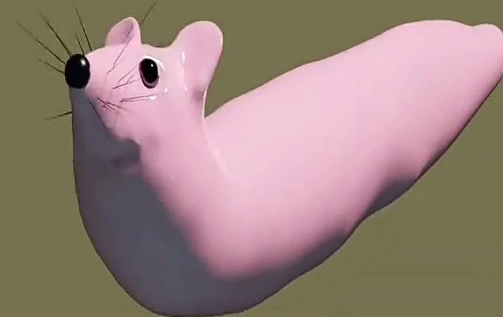

мышка сосиска