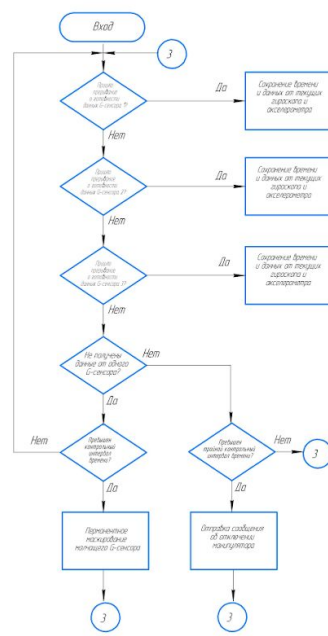

Устройство виртуальной реальности				Лист	Риски	Уровень
Исполн.	И.И.И.	Л.Л.Л.	С.С.С.	Устройство виртуальной реальности		2-1
Разработ.	Ф.Ф.Ф.			Общий вид	Лист	Листов 1
Проект.						
Контр.						
Исполн.						
Суд.						

Итого позиций: _____
 Страна №: _____

Итого листов: _____
 Итого листов: _____
 Итого листов: _____
 Итого листов: _____

Имя	Лист	№ докум.	Год	Дата	Лист	Масса	Масштаб
Разработ.		Итого					
Провер.							
Т. номер					Лист	Листов	
Рисунки							
И. номер							
Итого							

ИТ-40317

Процедура калибровки

Вычисление и отправка позиции правого/левого манипулятора

Вычисление позиции головы

Проверка корректности данных и их передача на основные устройства

Отображение моделей управляющих устройств в приложении