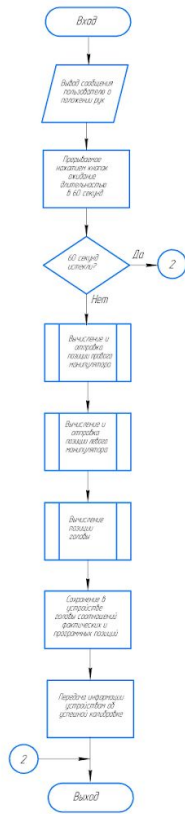

Устройство виртуальной реальности				Лист	Риски	Уровень
Исполн.	И.И.И.	Л.Л.Л.	С.С.С.	Устройство виртуальной реальности		2-1
Разработ.	Ф.Ф.Ф.			Общий вид	Лист	Листов 1
Проект.						
Контр.						
Исполн.						
Суд.						

Имя, Фамилия, Инициалы
 Должность
 Подпись
 Дата

Имя	Лист	№ докум.	Уровень	Дата	Лит	Масса	Масштаб
Разраб.	Фигель						
Проект.					Схема структурная		
Т. экзеп.					Лист	Листов	
Рисов.					ИТ-40317		
Н. экзеп.					Коллекция		
Утверд.					Формат		

Итого позиций: _____
 Страна №: _____

Итого листов: _____
 Итого листов: _____
 Итого листов: _____
 Итого листов: _____

Имя	Лист	№ докум.	Год	Дата	Лист	Масса	Масштаб
Разработ.		Итого					
Провер.							
Т. номер					Лист	Листов	
Рисунки							
И. номер							
Итого							

ИТ-40317

Процедура калибровки

Вычисление и отправка позиции правого/левого манипулятора

Вычисление позиции головы

Проверка корректности данных и их передача на основные устройства

Отображение моделей управляющих устройств в приложении