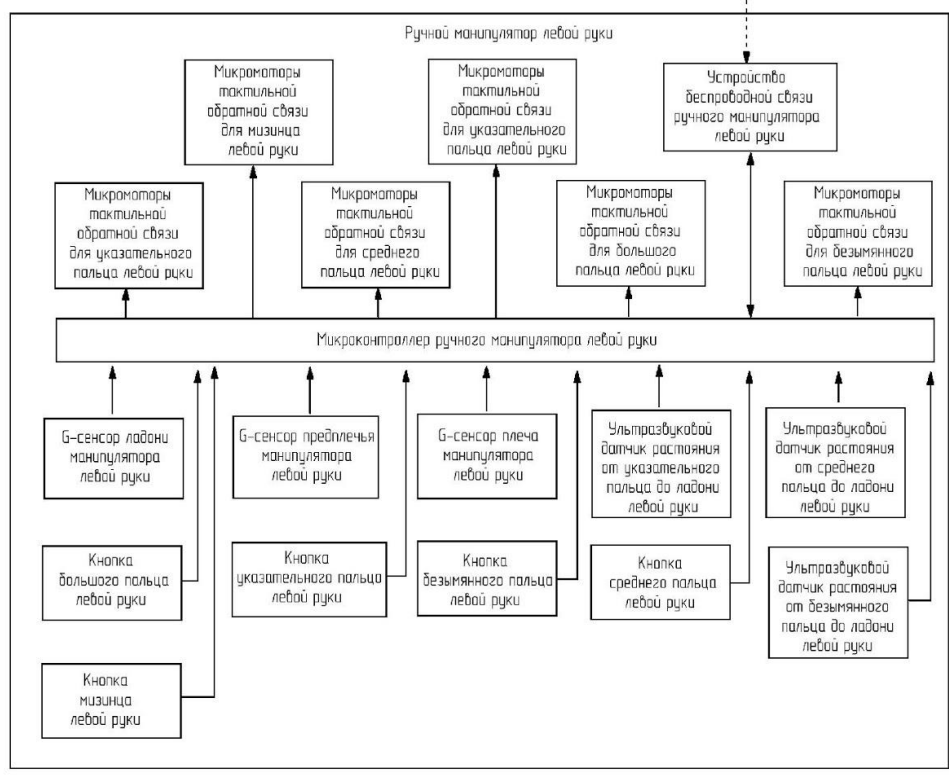

**СЕГОДНЯ → СТУДЕНТЫ,
ЗАВТРА → ЗВЕЗДЫ**

Лист 1 из 1

Лист 1 из 1

Технические характеристики

- 1. Масса, гр 150
- 2. Питание, В 3.7
- 3. Время автономной работы, ч 12
- 4. Обратная связь, мс 5
- 5. Степень защиты IP58
- 6. ОС Android версии выше 8
- 7. Степень свободы 6
- 8. Диапазоны измерений:
 - акселерометра: ±2g, ±4g, ±8g, ±16g
 - где g - ускорение свободного падения = 9.81 м/с²
 - гироскопа, °/с: ±2000, ±1000, ±500, ±250, ±125
- 9. Максимальная чувствительность:
 - акселерометра, м/с²: 9.5 * 10⁻³
 - гироскопа, °/с: 3.8 * 10⁻³
- 10. Рабочая температура, °C: 10...35
- 11. Количество кнопок на одном устройстве 6
- 12. Количество микрофонов на одном устройстве 6
- 13. Количество гироскопов-акселерометров 3
- 14. Время зарядки устройства 2 часа 36 минут
(При токе заряда в 1 Ампер)
- 15. Тип аккумулятора 18650
- 16. Емкость, мА/ч 2700

Устройство виртуальной реальности				Лист	Риски	Уровень
Исполн.	И.И.И.	Л.Л.Л.	С.С.С.	Устройство виртуальной реальности		2-1
Разработ.	Ф.Ф.Ф.			Общий вид	Лист	Листов 1
Проект.						
Контр.						
Исполн.						
Суд.						