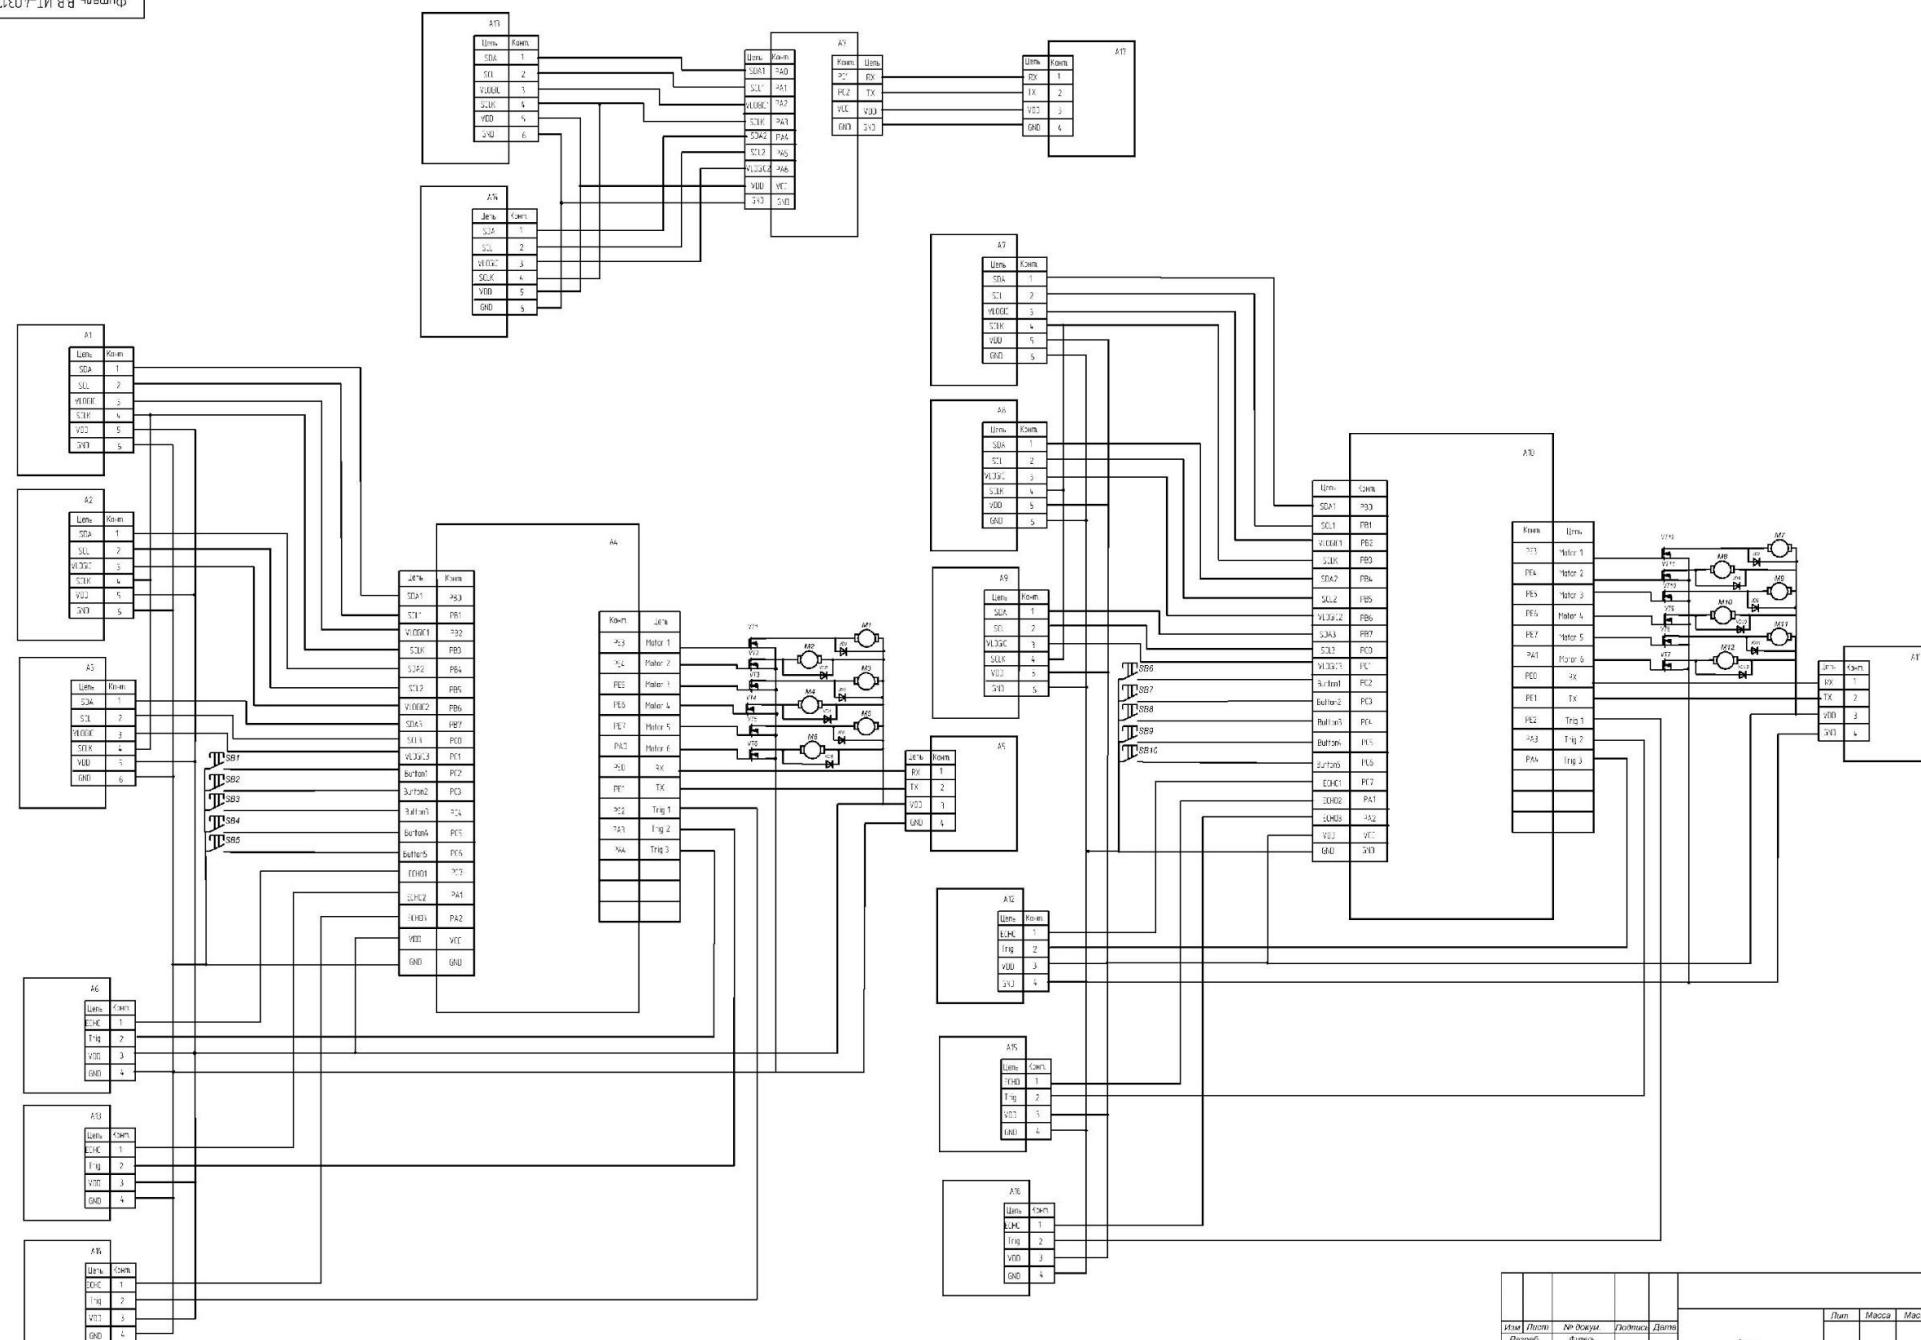

Итого позиций: _____
Страна №: _____

Итого в заказе: _____
Итого в заказе: _____
Итого в заказе: _____
Итого в заказе: _____

Имя	Лист	№ докум.	Год	Дата	Лист	Масса	Масштаб
Разработ.		№ докум.	Год	Дата			
Провер.		№ докум.	Год	Дата	Лист	Глобус	
Разработ.							
И. катер.							
И. катер.							

ИТ-40317