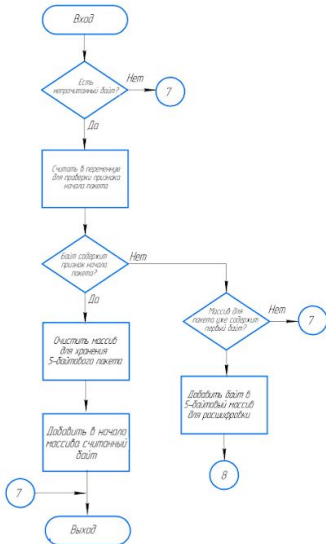

Итого позиций: _____
 Страна №: _____

Итого листов: _____
 Итого листов: _____
 Итого листов: _____
 Итого листов: _____

Имя	Лист	№ докум.	Год	Дата	Лист	Масса	Масштаб
Разработ.		Итого					
Провер.							
Т. номер					Лист	Листов	
Рисунки							
И. номер							
Итого							

ИТ-40317

Процедура калибровки

Вычисление и отправка позиции правого/левого манипулятора

Вычисление позиции головы

Проверка корректности данных и их передача на основные устройства

Отображение моделей управляющих устройств в приложении