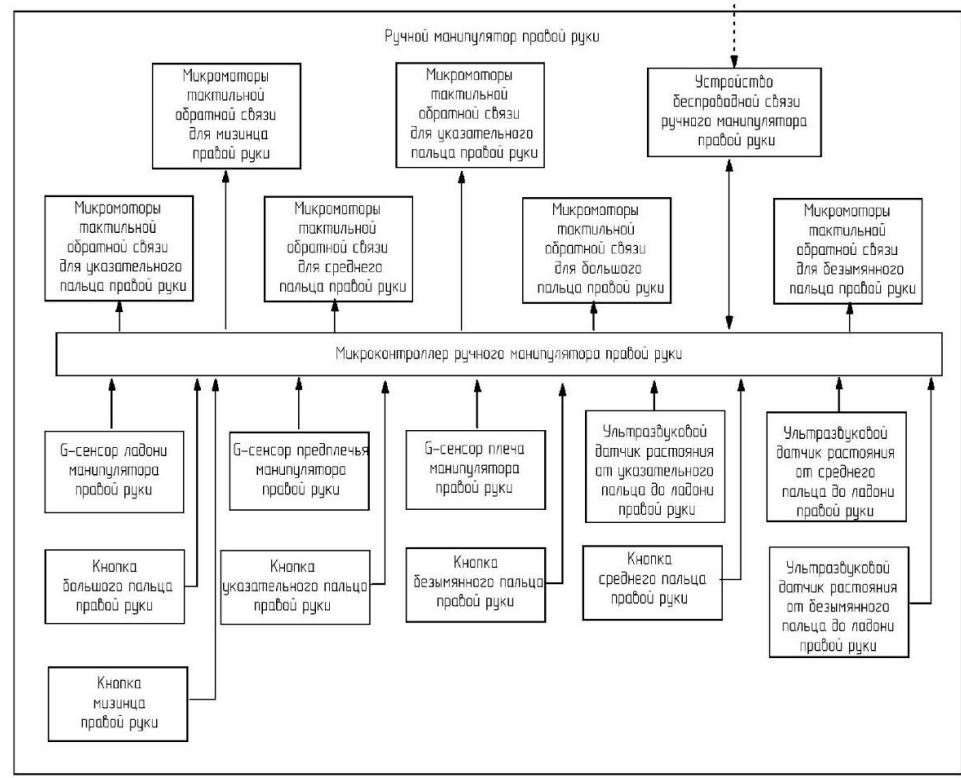

Устройство виртуальной реальности				Лист	Риски	Уровень
Исполн.	И.И.И.	Л.Л.Л.	С.С.С.	Устройство виртуальной реальности		2-1
Разработ.	Ф.Ф.Ф.			Общий вид	Лист	Листов 1
Проект.						
Контр.						
Исполн.						
Суд.						