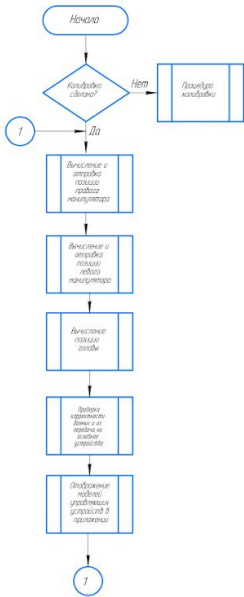

Устройство виртуальной реальности				Лист	Риски	Уровень
Исполн.	И.И.И.	Л.Л.Л.	С.С.С.	Устройство виртуальной реальности		2-1
Разработ.	Ф.Ф.Ф.			Общий вид	Лист	Листов 1
Проект.						
Контр.						
Исполн.						
Суд.						

Имя, Фамилия, Инициалы
 Должность
 Подпись
 Дата

Имя	Лист	№ докум.	Уровень	Дата	Лит	Масса	Масштаб
Разраб.	Фигель						
Проект.					Схема структурная		
Т. экзеп.					Лист	Листов	
Рисов.					ИТ-40317		
Н. экзеп.					Коллекция		
Утверд.					Формат		

Итого позиций: _____
 Страна №: _____

Итого листов: _____
 Итого листов: _____
 Итого листов: _____
 Итого листов: _____

Имя	Лист	№ докум.	Год	Дата	Лист	Масса	Масштаб
Разработ.		Итого					
Провер.							
Т. номер					Лист	Листов	
Рисунки							
И. номер							
Итого							

ИТ-40317

Процедура калибровки

Вычисление и отправка позиции правого/левого манипулятора

Вычисление позиции головы

Проверка корректности данных и их передача на основные устройства

Отображение моделей управляющих устройств в приложении