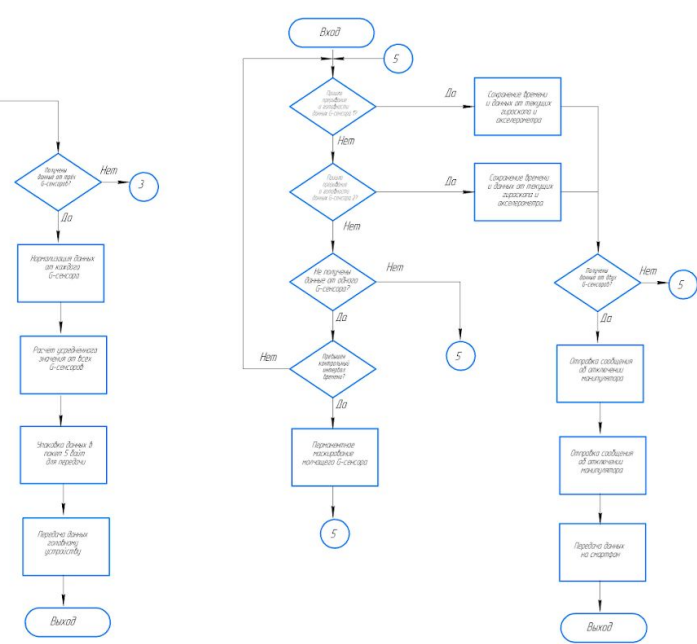

ИТ-40317

Процедура калибровки

Вычисление и отправка позиции правого/левого манипулятора

Вычисление позиции головы

Проверка корректности данных и их передача на основные устройства

Отображение моделей управляющих устройств в приложении