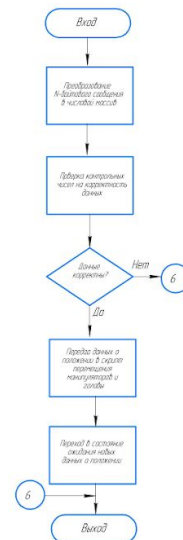

Устройство виртуальной реальности				Лист	Риски	Уровень
Исполн.	И.И.И.	Л.Л.Л.	С.С.С.	Устройство виртуальной реальности		2-1
Разработ.	Ф.Ф.Ф.			Общий вид	Лист	Листов 1
Проект.						
Контр.						
Исполн.						
Суд.						

Итого позиций: _____
 Страна №: _____

Итого листов: _____
 Итого листов: _____
 Итого листов: _____
 Итого листов: _____

Имя	Лист	№ докум.	Год	Дата	Лист	Масса	Масштаб
Разработ.		Итого					
Провер.							
Т. номер					Лист	Листов	
Рисунки							
И. номер							
Итого							

ИТ-40317

Процедура калибровки

Вычисление и отправка позиции правого/левого манипулятора

Вычисление позиции головы

Проверка корректности данных и их передача на основные устройства

Отображение моделей управляющих устройств в приложении

Лист 1 из 11

Имя	№ документа	Дата	Лист	Масса	Масштаб
Имя	№ документа	Дата	Лист	Масса	Масштаб
Имя	№ документа	Дата	Лист	Масса	Масштаб
Имя	№ документа	Дата	Лист	Масса	Масштаб
Имя	№ документа	Дата	Лист	Масса	Масштаб
Имя	№ документа	Дата	Лист	Масса	Масштаб
Имя	№ документа	Дата	Лист	Масса	Масштаб
Имя	№ документа	Дата	Лист	Масса	Масштаб
Имя	№ документа	Дата	Лист	Масса	Масштаб
Имя	№ документа	Дата	Лист	Масса	Масштаб