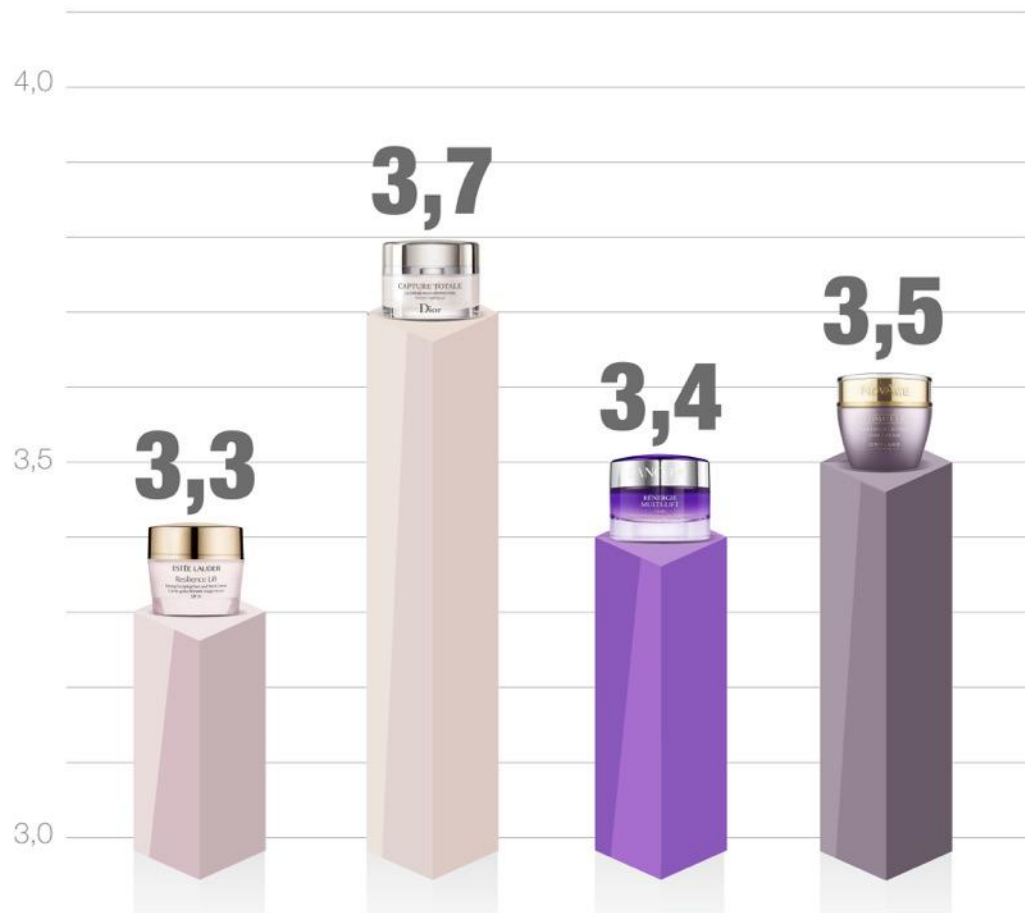

ИЗМЕНЕНИЕ РЕЛЬЕФА КОЖИ

- Крем ESTEE LAUDER RESILIENCE
- Крем DIOR CAPTURE TOTALE UNIVERSAL
- Крем LANCOME RENERGIE MULTI-LIFT
- Крем ORIFLAME NOVAGE ULTIMATE LIFT