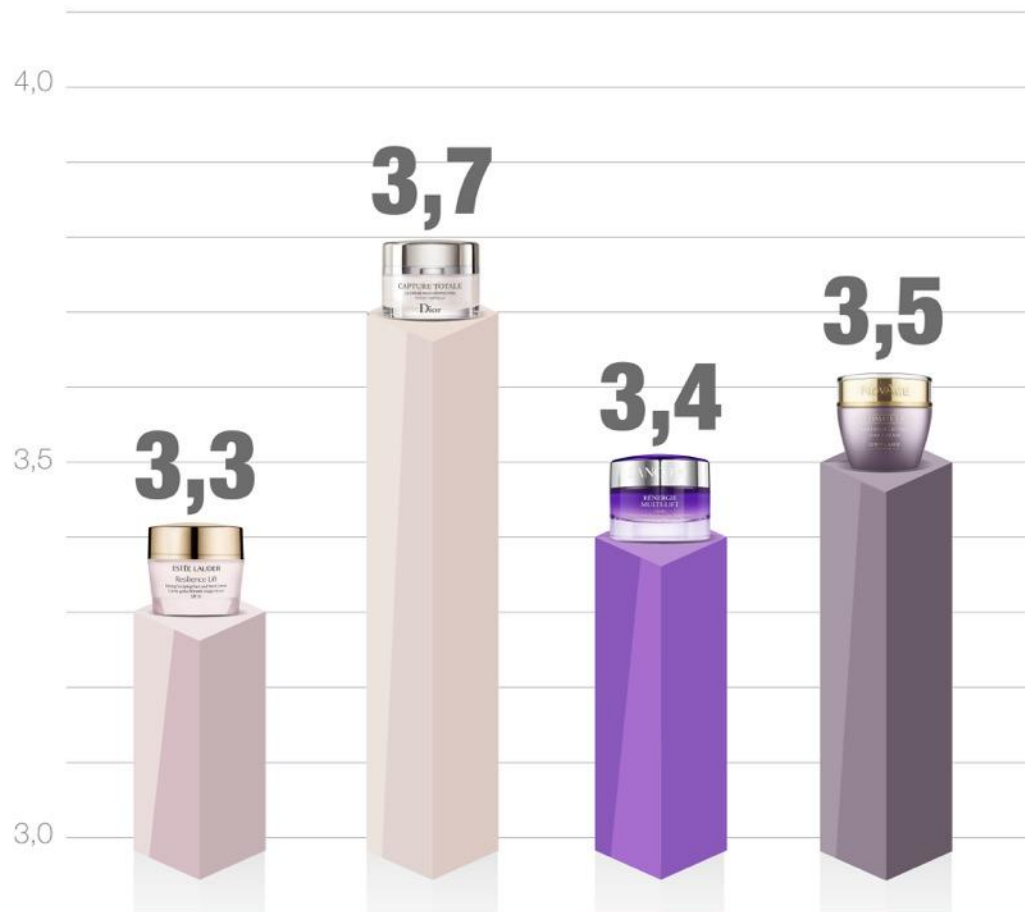

**РЕЗУЛЬТАТЫ
ИССЛЕДОВАНИЯ
КРЕМОВ**

**С АНТИВОЗРАСТНЫМ
ЭФФЕКТОМ**

ESTÉE LAUDER

Resilience Lift

Firming/Sculpting Face and Neck Creme
Crème galbe/fermeté visage et cou

SPF 15

ESTÉE LAUDER

ESTÉE LAUDER

★ **Product**Test

**АНТИВОЗРАСТНОЙ
ЭФФЕКТ**

УСТРАНЕНИЕ МОРЩИН

- Крем ESTEE LAUDER RESILIENCE
- Крем DIOR CAPTURE TOTALE UNIVERSAL
- Крем LANCOME RENERGIE MULTI-LIFT
- Крем ORIFLAME NOVAGE ULTIMATE LIFT

ИЗМЕНЕНИЕ РЕЛЬЕФА КОЖИ

- Крем ESTEE LAUDER RESILIENCE
- Крем DIOR CAPTURE TOTALE UNIVERSAL
- Крем LANCOME RENERGIE MULTI-LIFT
- Крем ORIFLAME NOVAGE ULTIMATE LIFT

ДЕЙСТВИЕ НА ПИГМЕНТАЦИЮ

- Крем ESTEE LAUDER RESILIENCE
- Крем DIOR CAPTURE TOTALE UNIVERSAL
- Крем LANCOME RENERGIE MULTI-LIFT
- Крем ORIFLAME NOVAGE ULTIMATE LIFT