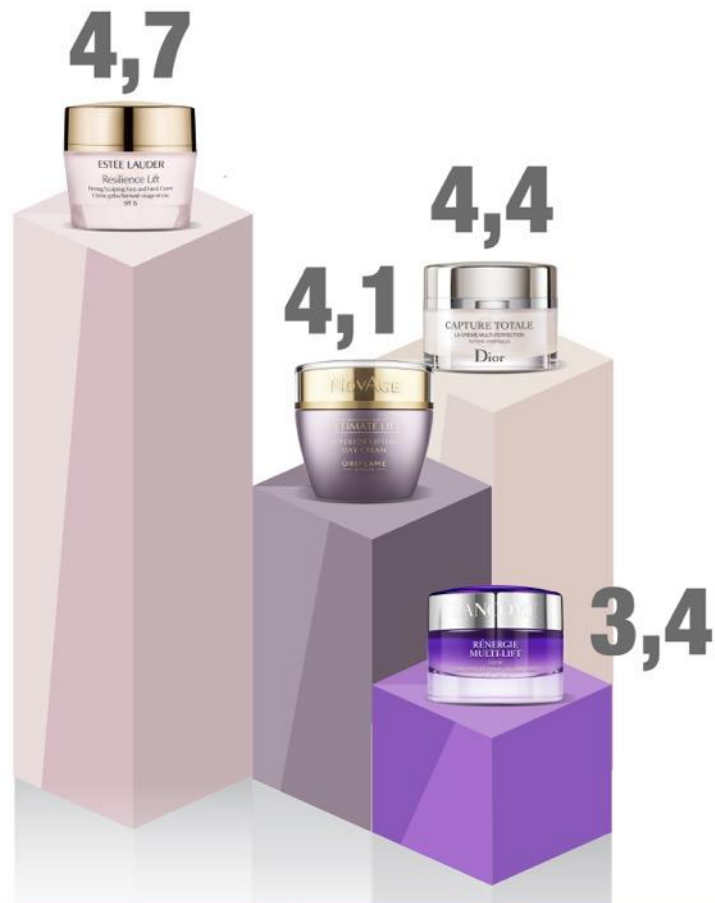

-  Крем ESTEE LAUDER RESILIENCE
-  Крем DIOR CAPTURE TOTALE UNIVERSAL
-  Крем LANCOME RENERGIE MULTI-LIFT
-  Крем ORIFLAME NOVAGE ULTIMATE LIFT

ДЕЙСТВИЕ НА ПИГМЕНТАЦИЮ

- Крем ESTEE LAUDER RESILIENCE
- Крем DIOR CAPTURE TOTALE UNIVERSAL
- Крем LANCOME RENERGIE MULTI-LIFT
- Крем ORIFLAME NOVAGE ULTIMATE LIFT

ДЕЙСТВИЕ НА СОСУДЫ

- Крем ESTEE LAUDER RESILIENCE
- Крем DIOR CAPTURE TOTALE UNIVERSAL
- Крем LANCOME RENERGIE MULTI-LIFT
- Крем ORIFLAME NOVAGE ULTIMATE LIFT

ТЕСТОВАЯ ГРУППА

ЛЕКОСТЬ НАНЕСЕНИЯ

- Крем ESTEE LAUDER RESILIENCE
- Крем DIOR CAPTURE TOTALE UNIVERSAL
- Крем LANCOME RENERGIE MULTI-LIFT
- Крем ORIFLAME NOVAGE ULTIMATE LIFT

ЛИПКОСТЬ

-  Крем ESTEE LAUDER RESILIENCE
-  Крем DIOR CAPTURE TOTALE UNIVERSAL
-  Крем LANCOME RENERGIE MULTI-LIFT
-  Крем ORIFLAME NOVAGE ULTIMATE LIFT

ТЕКСТУРА

-  Крем ESTEE LAUDER RESILIENCE
-  Крем DIOR CAPTURE TOTALE UNIVERSAL
-  Крем LANCOME RENERGIE MULTI-LIFT
-  Крем ORIFLAME NOVAGE ULTIMATE LIFT