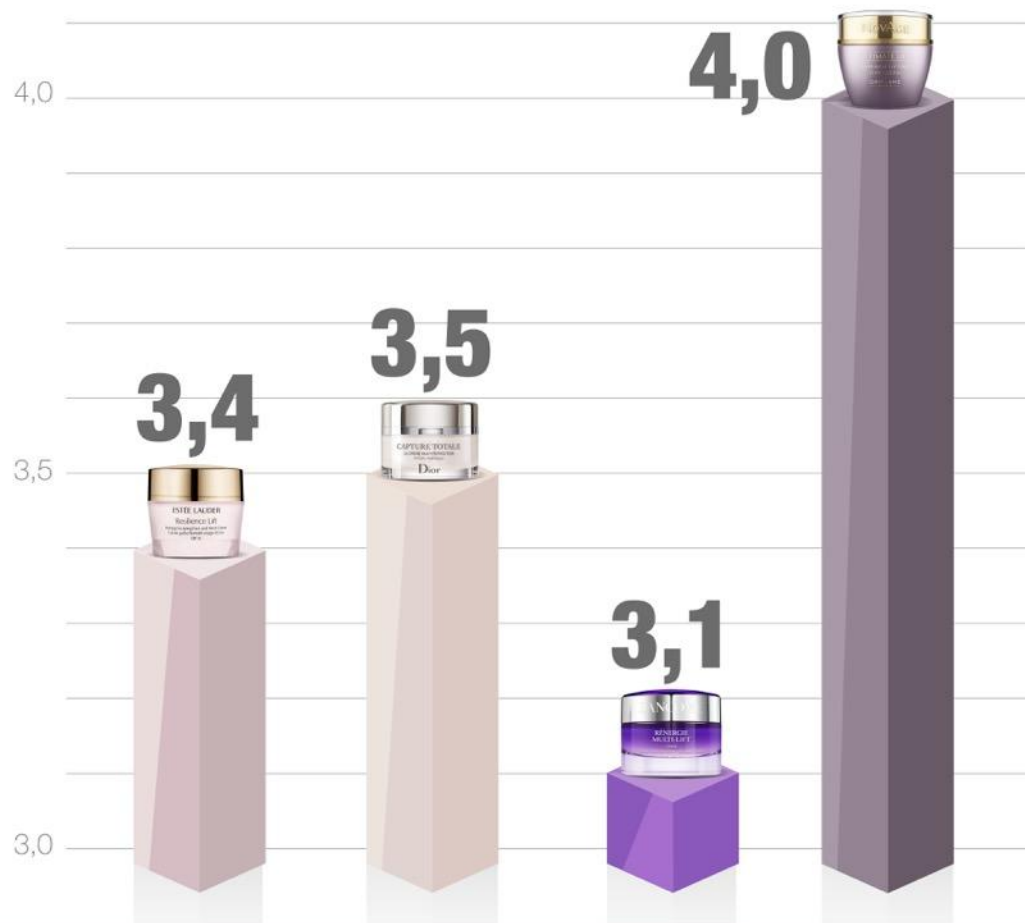

**РЕЗУЛЬТАТЫ
ИССЛЕДОВАНИЯ
КРЕМОВ**

**С АНТИВОЗРАСТНЫМ
ЭФФЕКТОМ**

ESTÉE LAUDER

Resilience Lift

Firming/Sculpting Face and Neck Creme
Crème galbe/fermeté visage et cou

SPF 15

ESTÉE LAUDER

ESTÉE LAUDER

★ **Product**Test

**АНТИВОЗРАСТНОЙ
ЭФФЕКТ**

УСТРАНЕНИЕ МОРЩИН

- Крем ESTEE LAUDER RESILIENCE
- Крем DIOR CAPTURE TOTALE UNIVERSAL
- Крем LANCOME RENERGIE MULTI-LIFT
- Крем ORIFLAME NOVAGE ULTIMATE LIFT

ИЗМЕНЕНИЕ РЕЛЬЕФА КОЖИ

-  Крем ESTEE LAUDER RESILIENCE
-  Крем DIOR CAPTURE TOTALE UNIVERSAL
-  Крем LANCOME RENERGIE MULTI-LIFT
-  Крем ORIFLAME NOVAGE ULTIMATE LIFT

ДЕЙСТВИЕ НА ПИГМЕНТАЦИЮ

- Крем ESTEE LAUDER RESILIENCE
- Крем DIOR CAPTURE TOTALE UNIVERSAL
- Крем LANCOME RENERGIE MULTI-LIFT
- Крем ORIFLAME NOVAGE ULTIMATE LIFT

ДЕЙСТВИЕ НА СОСУДЫ

- Крем ESTEE LAUDER RESILIENCE
- Крем DIOR CAPTURE TOTALE UNIVERSAL
- Крем LANCOME RENERGIE MULTI-LIFT
- Крем ORIFLAME NOVAGE ULTIMATE LIFT

ТЕСТОВАЯ ГРУППА

ЛЕКОСТЬ НАНЕСЕНИЯ

- Крем ESTEE LAUDER RESILIENCE
- Крем DIOR CAPTURE TOTALE UNIVERSAL
- Крем LANCOME RENERGIE MULTI-LIFT
- Крем ORIFLAME NOVAGE ULTIMATE LIFT