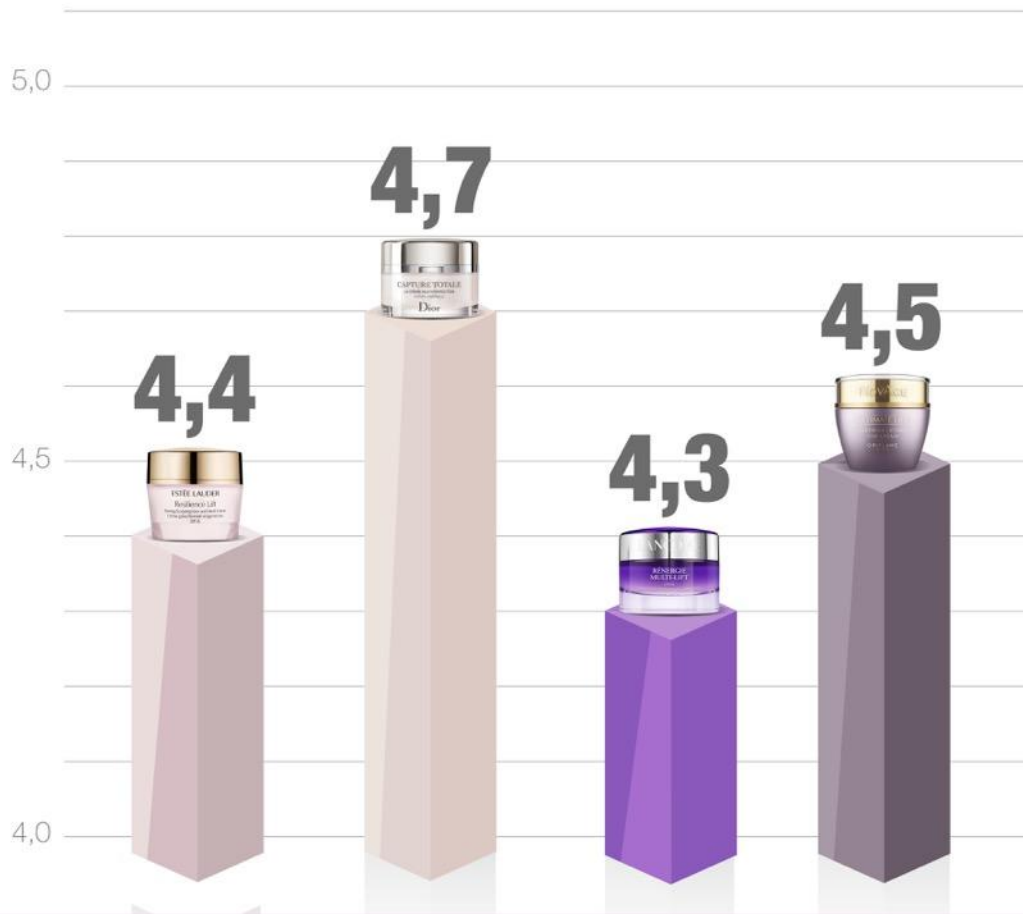

ДЕЙСТВИЕ НА ПИГМЕНТАЦИЮ

- Крем ESTEE LAUDER RESILIENCE
- Крем DIOR CAPTURE TOTALE UNIVERSAL
- Крем LANCOME RENERGIE MULTI-LIFT
- Крем ORIFLAME NOVAGE ULTIMATE LIFT