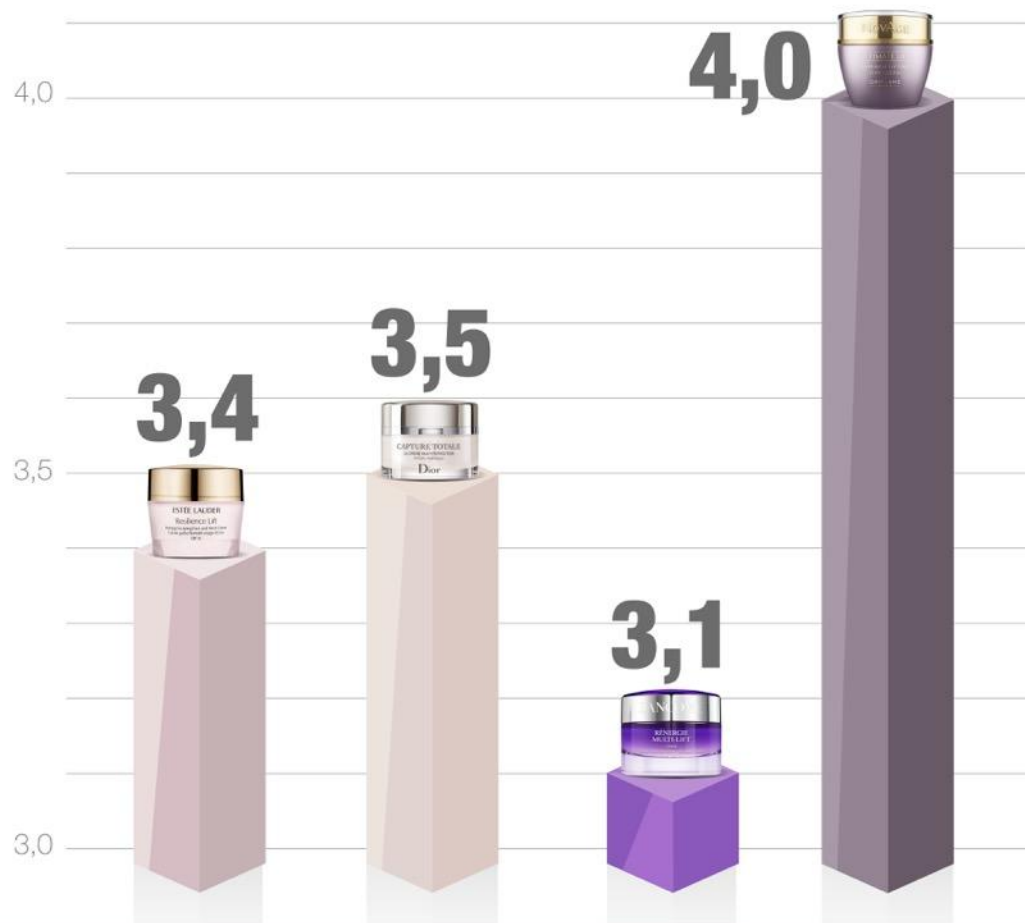

**РЕЗУЛЬТАТЫ
ИССЛЕДОВАНИЯ
КРЕМОВ**

**С АНТИВОЗРАСТНЫМ
ЭФФЕКТОМ**

ESTÉE LAUDER

Resilience Lift

Firming/Sculpting Face and Neck Creme
Crème galbe/fermeté visage et cou

SPF 15

ESTÉE LAUDER

ESTÉE LAUDER

★ **Product**Test

**АНТИВОЗРАСТНОЙ
ЭФФЕКТ**

УСТРАНЕНИЕ МОРЩИН

- Крем ESTEE LAUDER RESILIENCE
- Крем DIOR CAPTURE TOTALE UNIVERSAL
- Крем LANCOME RENERGIE MULTI-LIFT
- Крем ORIFLAME NOVAGE ULTIMATE LIFT

ИЗМЕНЕНИЕ РЕЛЬЕФА КОЖИ

- Крем ESTEE LAUDER RESILIENCE
- Крем DIOR CAPTURE TOTALE UNIVERSAL
- Крем LANCOME RENERGIE MULTI-LIFT
- Крем ORIFLAME NOVAGE ULTIMATE LIFT

ДЕЙСТВИЕ НА ПИГМЕНТАЦИЮ

- Крем ESTEE LAUDER RESILIENCE
- Крем DIOR CAPTURE TOTALE UNIVERSAL
- Крем LANCOME RENERGIE MULTI-LIFT
- Крем ORIFLAME NOVAGE ULTIMATE LIFT

ДЕЙСТВИЕ НА СОСУДЫ

- Крем ESTEE LAUDER RESILIENCE
- Крем DIOR CAPTURE TOTALE UNIVERSAL
- Крем LANCOME RENERGIE MULTI-LIFT
- Крем ORIFLAME NOVAGE ULTIMATE LIFT

ТЕСТОВАЯ ГРУППА

ЛЕКОСТЬ НАНЕСЕНИЯ

- Крем ESTEE LAUDER RESILIENCE
- Крем DIOR CAPTURE TOTALE UNIVERSAL
- Крем LANCOME RENERGIE MULTI-LIFT
- Крем ORIFLAME NOVAGE ULTIMATE LIFT