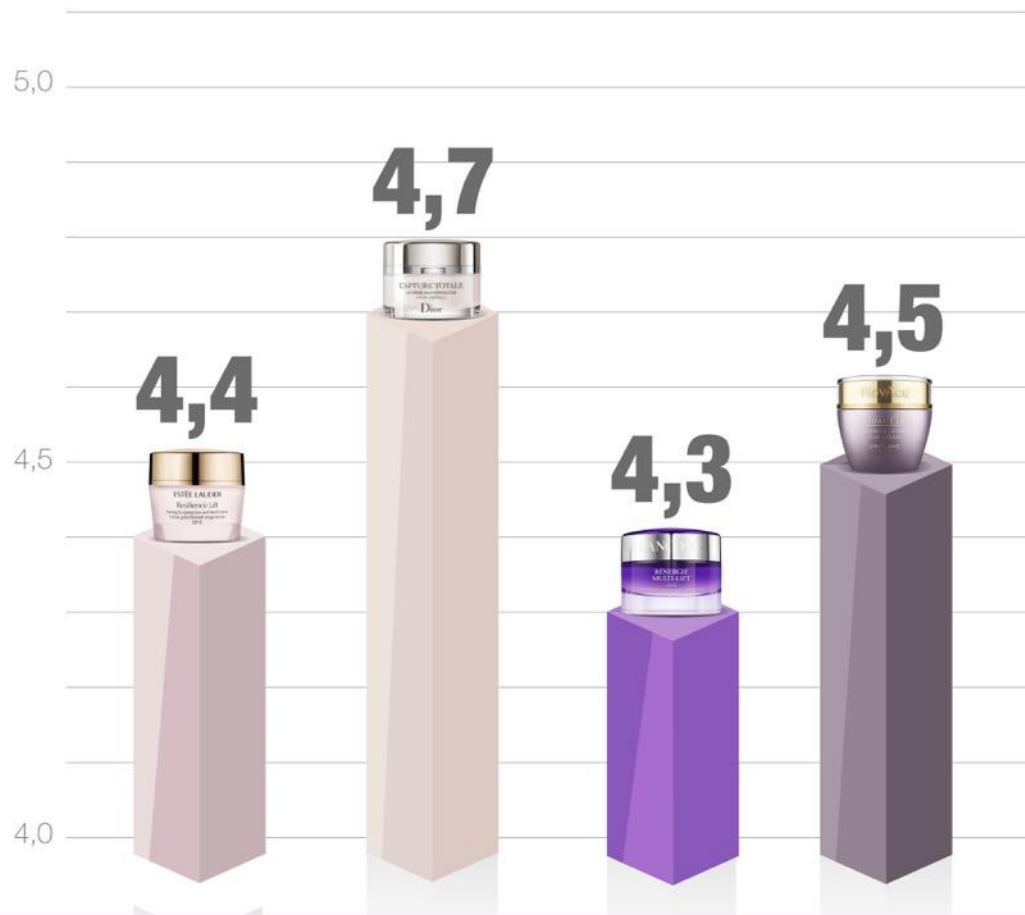

ДЕЙСТВИЕ НА ПИГМЕНТАЦИЮ

- Крем ESTEE LAUDER RESILIENCE
- Крем DIOR CAPTURE TOTALE UNIVERSAL
- Крем LANCOME RENERGIE MULTI-LIFT
- Крем ORIFLAME NOVAGE ULTIMATE LIFT