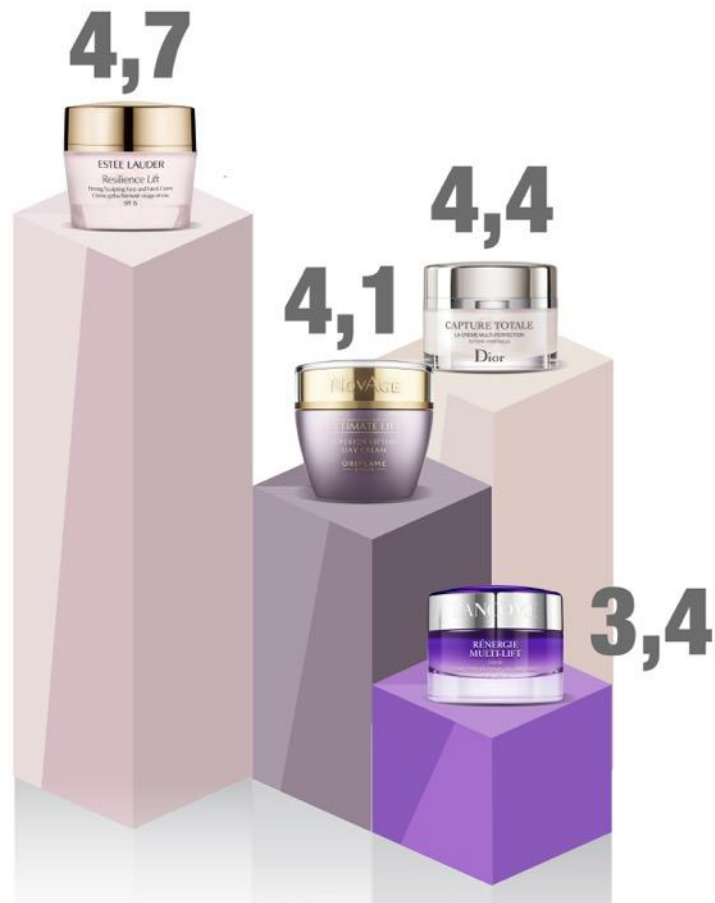

- Крем ESTEE LAUDER RESILIENCE
- Крем DIOR CAPTURE TOTALE UNIVERSAL
- Крем LANCOME RENERGIE MULTI-LIFT
- Крем ORIFLAME NOVAGE ULTIMATE LIFT

ДЕЙСТВИЕ НА ПИГМЕНТАЦИЮ

- Крем ESTEE LAUDER RESILIENCE
- Крем DIOR CAPTURE TOTALE UNIVERSAL
- Крем LANCOME RENERGIE MULTI-LIFT
- Крем ORIFLAME NOVAGE ULTIMATE LIFT

ДЕЙСТВИЕ НА СОСУДЫ

- Крем ESTEE LAUDER RESILIENCE
- Крем DIOR CAPTURE TOTALE UNIVERSAL
- Крем LANCOME RENERGIE MULTI-LIFT
- Крем ORIFLAME NOVAGE ULTIMATE LIFT

ТЕСТОВАЯ ГРУППА

ЛЕКОСТЬ НАНЕСЕНИЯ

- Крем ESTEE LAUDER RESILIENCE
- Крем DIOR CAPTURE TOTALE UNIVERSAL
- Крем LANCOME RENERGIE MULTI-LIFT
- Крем ORIFLAME NOVAGE ULTIMATE LIFT

ЛИПКОСТЬ

-  Крем ESTEE LAUDER RESILIENCE
-  Крем DIOR CAPTURE TOTALE UNIVERSAL
-  Крем LANCOME RENERGIE MULTI-LIFT
-  Крем ORIFLAME NOVAGE ULTIMATE LIFT

ТЕКСТУРА

-  Крем ESTEE LAUDER RESILIENCE
-  Крем DIOR CAPTURE TOTALE UNIVERSAL
-  Крем LANCOME RENERGIE MULTI-LIFT
-  Крем ORIFLAME NOVAGE ULTIMATE LIFT