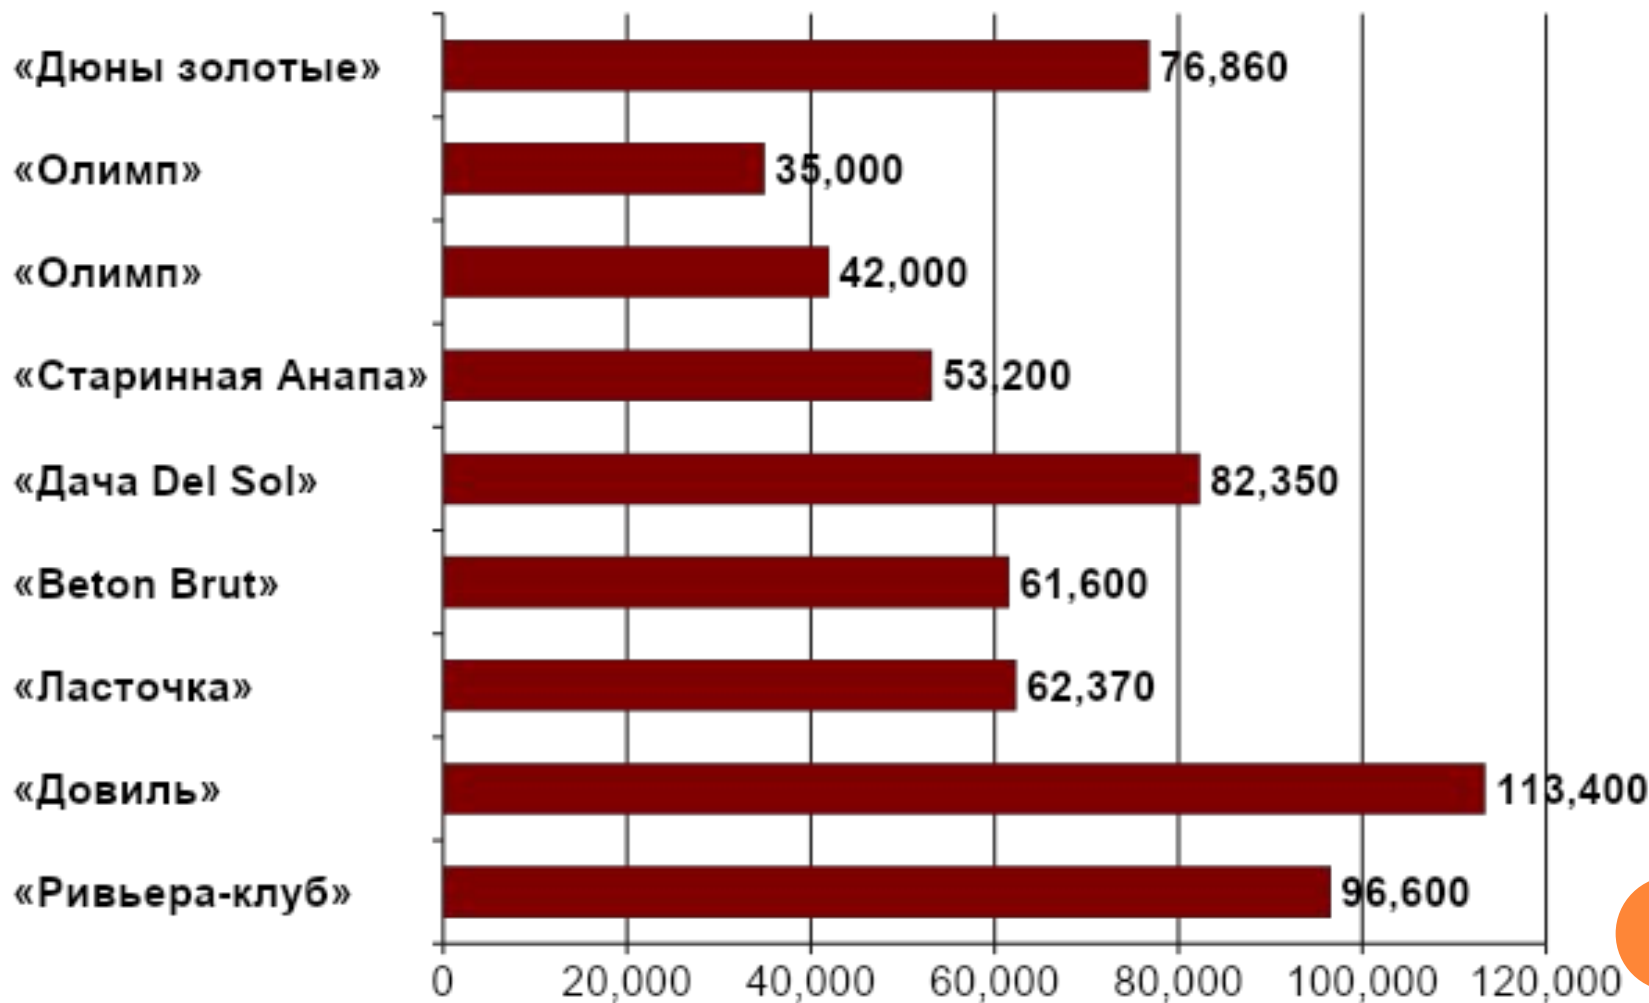

пансионат

Расстояние до моря - 450 м

«Дюны золотые»

санаторий

Расстояние до моря - 50 м

ОТЕЛИ КРАСНОДАРСКОГО КРАЯ, РАБОТАЮЩИЕ НА «ВСЕ ВКЛЮЧЕНО»

ОТЕЛИ КРАСНОДАРСКОГО КРАЯ, РАБОТАЮЩИЕ НА «ВСЕ ВКЛЮЧЕНО»

▣ Геленджик