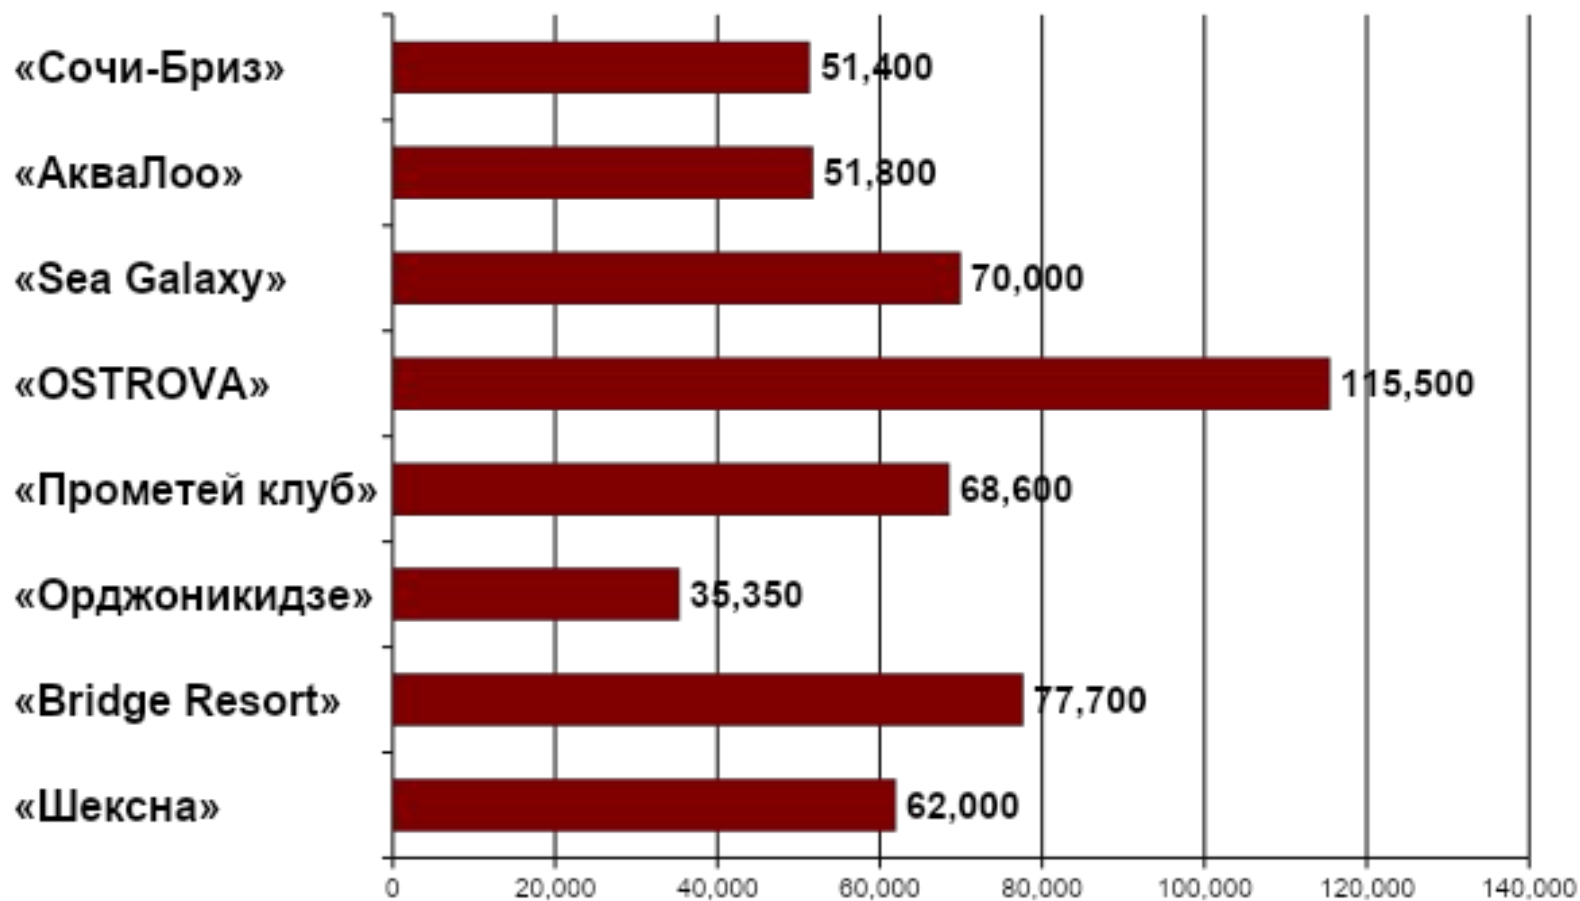

Отель

Расстояние до моря - 100 м

«АкваЛoo»

пансионат

Расстояние до моря - 150 м

«Сочи-Бриз»

пансионат

Расстояние до моря - 150 м

ОТЕЛИ КРАСНОДАРСКОГО КРАЯ, РАБОТАЮЩИЕ НА «ВСЕ ВКЛЮЧЕНО»

□ Сочи

ОТЕЛИ КРЫМА, РАБОТАЮЩИЕ НА «ВСЕ ВКЛЮЧЕНО»

ОТЕЛИ КРЫМА, РАБОТАЮЩИЕ НА «ВСЕ ВКЛЮЧЕНО»

□ Южный берег Крыма/ Большая Алушта

«Бартон Парк»

гостиница