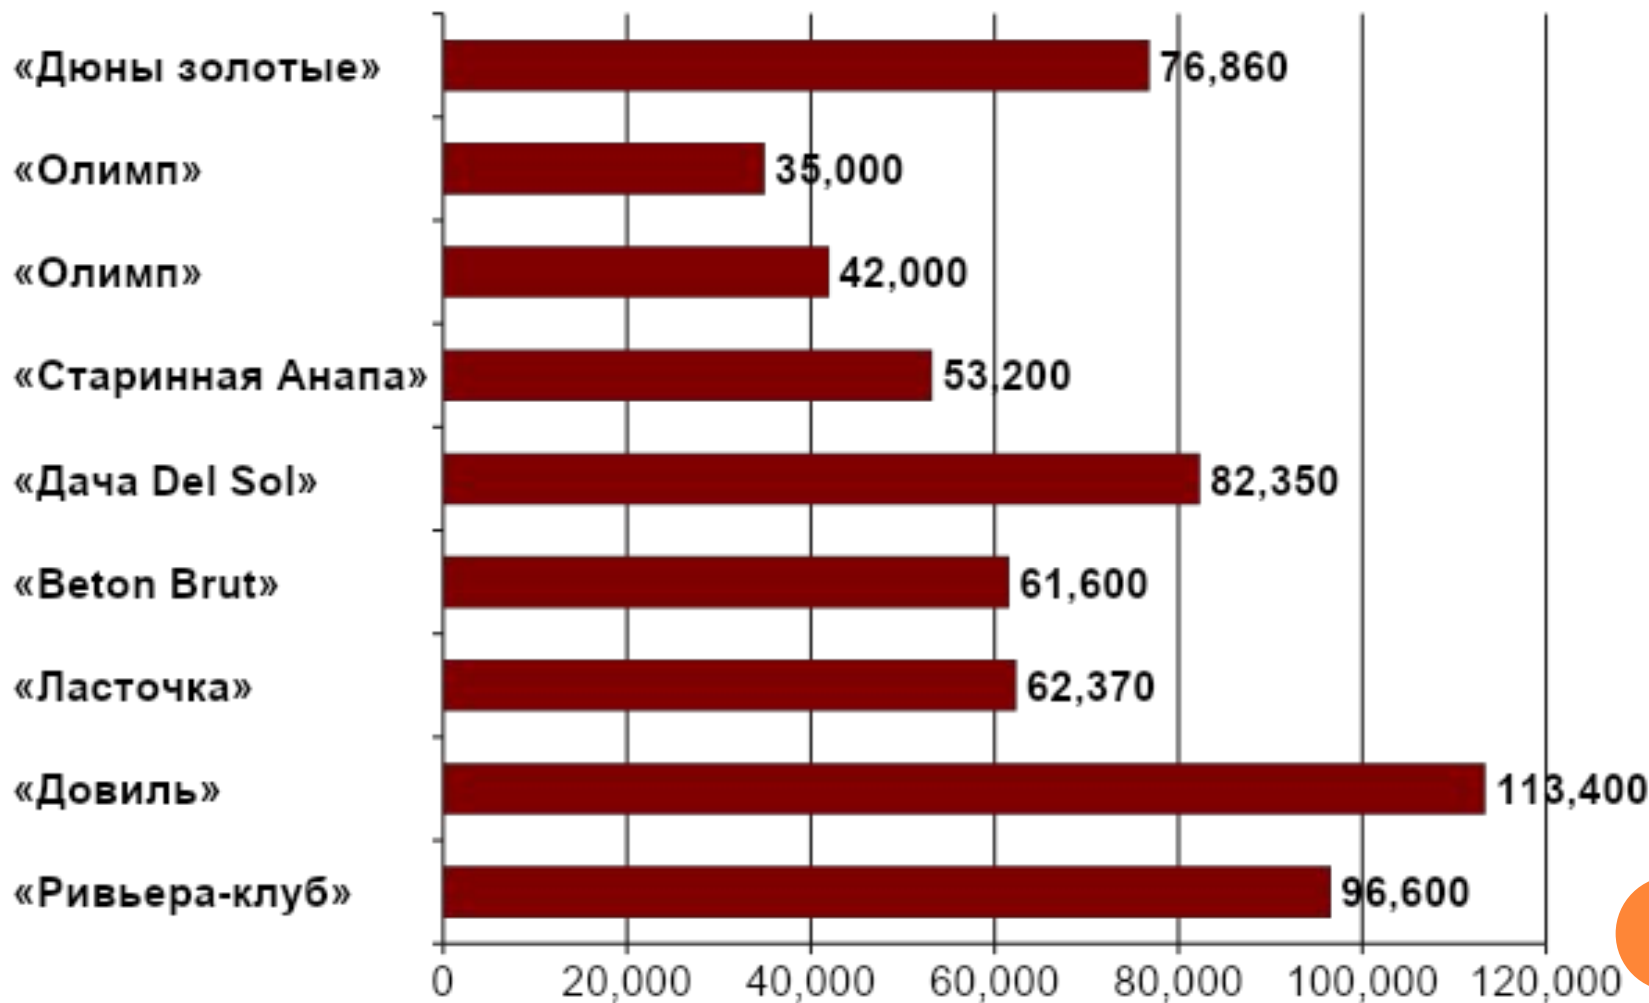

пансионат

Расстояние до моря - 450 м

«Дюны золотые»

санаторий

Расстояние до моря - 50 м

ОТЕЛИ КРАСНОДАРСКОГО КРАЯ, РАБОТАЮЩИЕ НА «ВСЕ ВКЛЮЧЕНО»

ОТЕЛИ КРАСНОДАРСКОГО КРАЯ, РАБОТАЮЩИЕ НА «ВСЕ ВКЛЮЧЕНО»

□ Геленджик