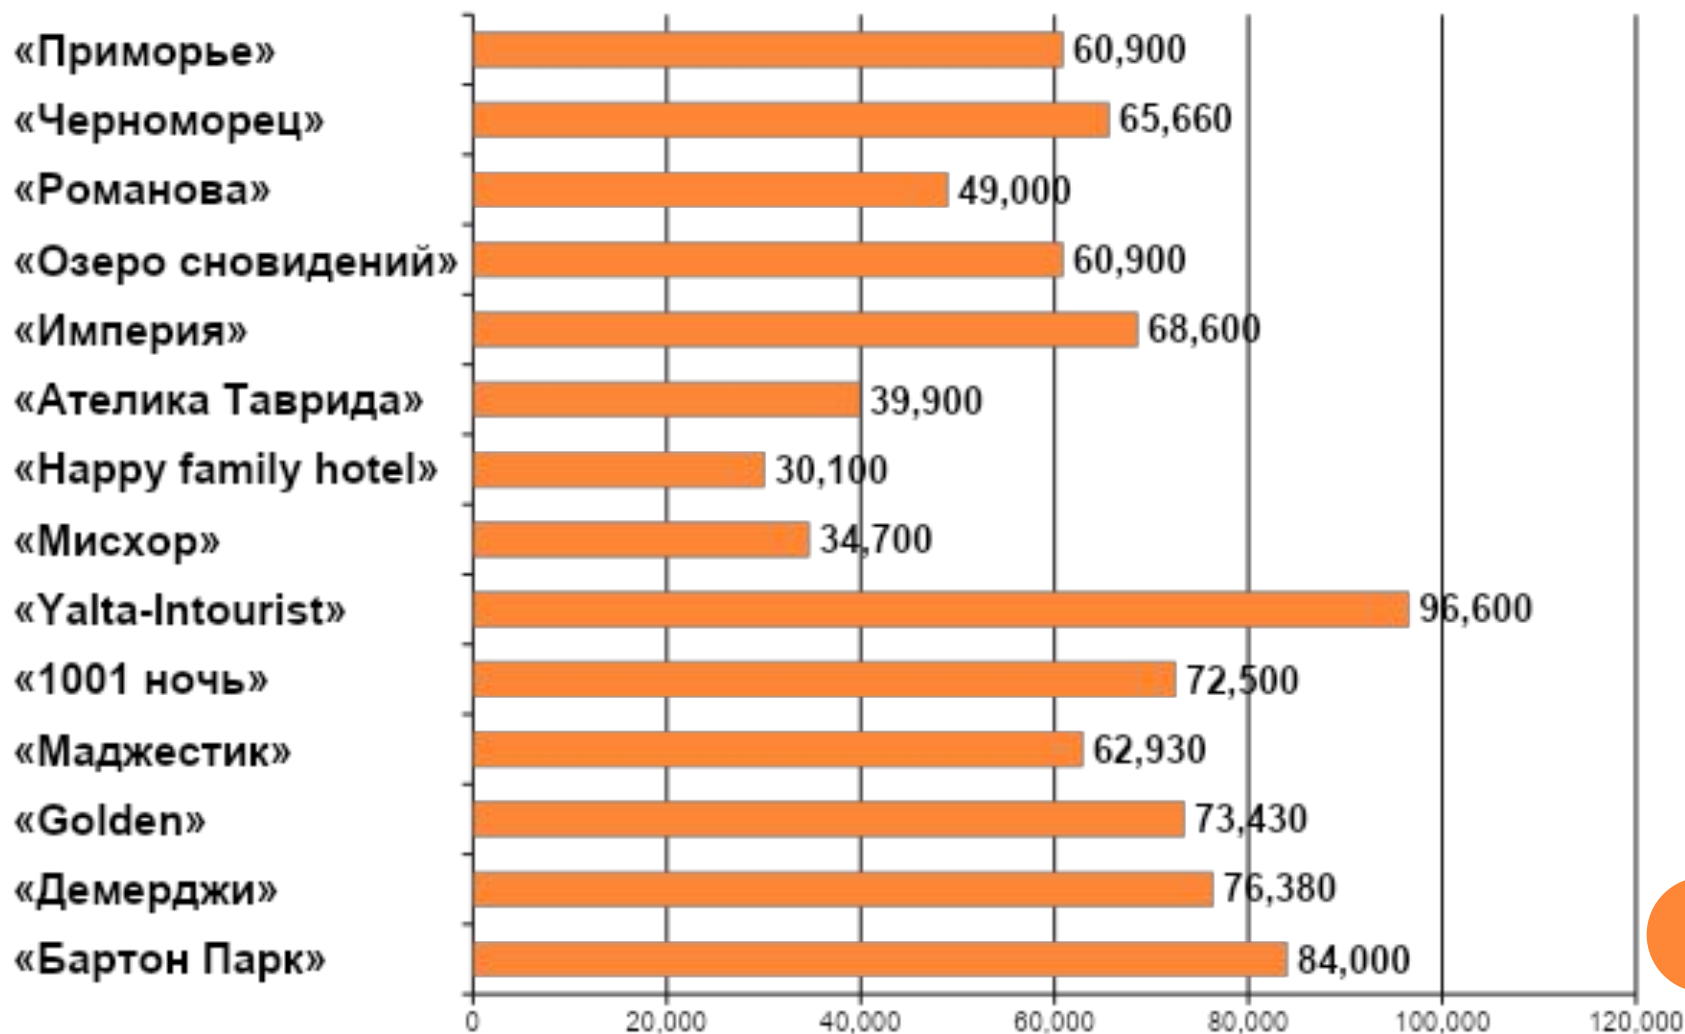

Отель

Расстояние до моря - 100 м

«АкваЛoo»

пансионат

Расстояние до моря - 150 м

«Сочи-Бриз»

пансионат

Расстояние до моря - 150 м

ОТЕЛИ КРАСНОДАРСКОГО КРАЯ, РАБОТАЮЩИЕ НА «ВСЕ ВКЛЮЧЕНО»

□ Сочи

ОТЕЛИ КРЫМА, РАБОТАЮЩИЕ НА «ВСЕ ВКЛЮЧЕНО»

ОТЕЛИ КРЫМА, РАБОТАЮЩИЕ НА «ВСЕ ВКЛЮЧЕНО»

□ Южный берег Крыма/ Большая Алушта

«Бартон Парк»

гостиница