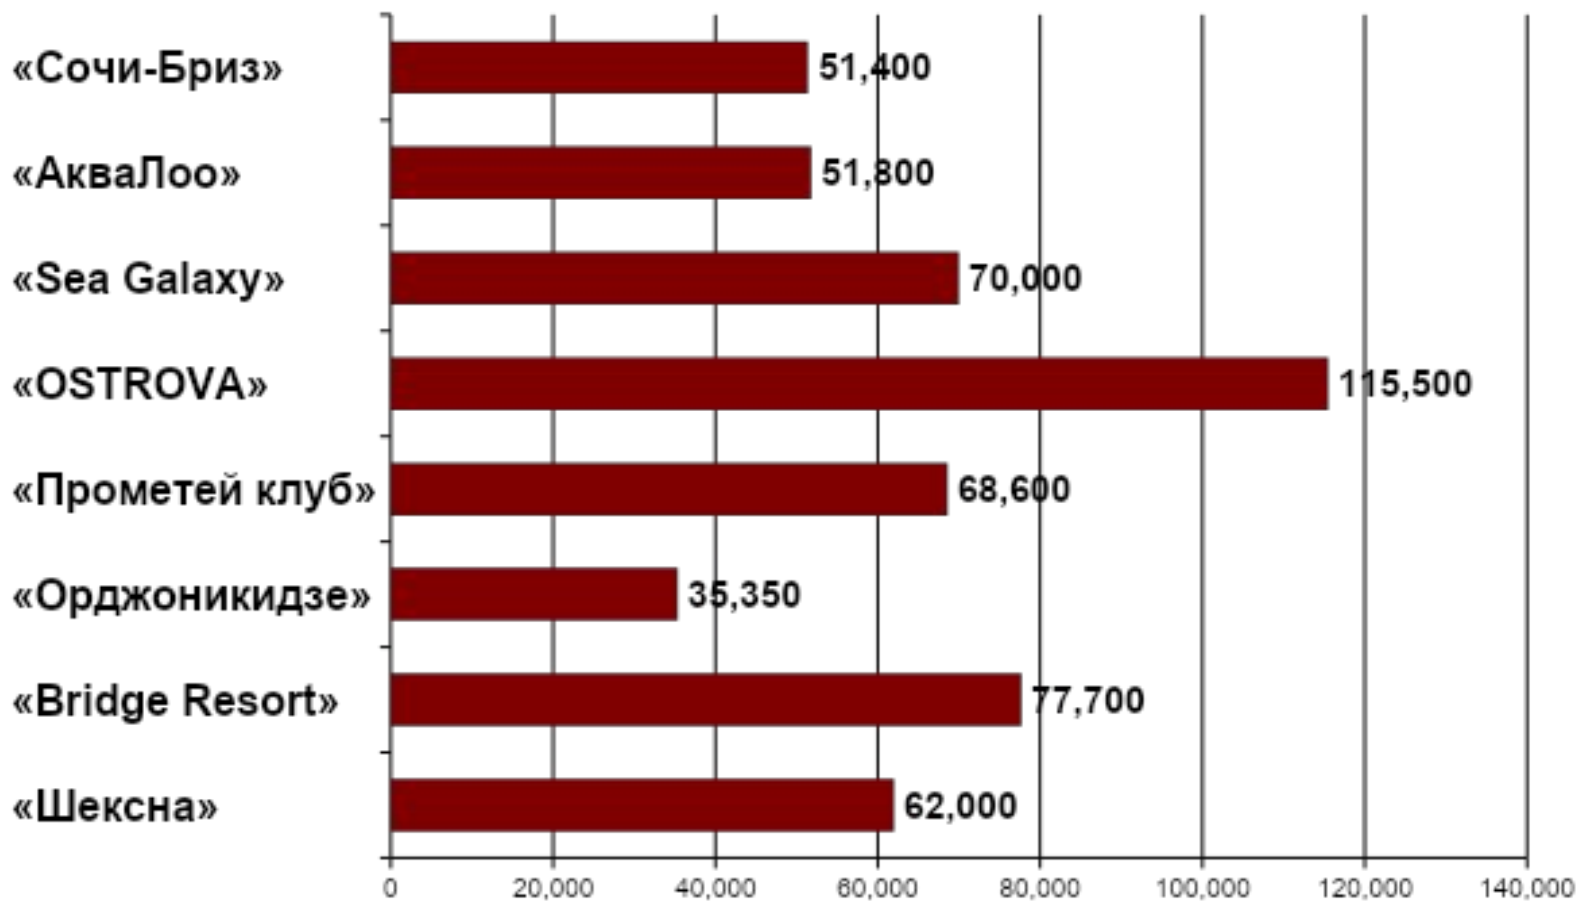

Отель

Расстояние до моря - 100 м

«АкваЛoo»

пансионат

Расстояние до моря - 150 м

«Сочи-Бриз»

пансионат

Расстояние до моря - 150 м

ОТЕЛИ КРАСНОДАРСКОГО КРАЯ, РАБОТАЮЩИЕ НА «ВСЕ ВКЛЮЧЕНО»

□ Сочи

ОТЕЛИ КРЫМА, РАБОТАЮЩИЕ НА «ВСЕ ВКЛЮЧЕНО»

ОТЕЛИ КРЫМА, РАБОТАЮЩИЕ НА «ВСЕ ВКЛЮЧЕНО»

□ Южный берег Крыма/ Большая Алушта

«Бартон Парк»

гостиница