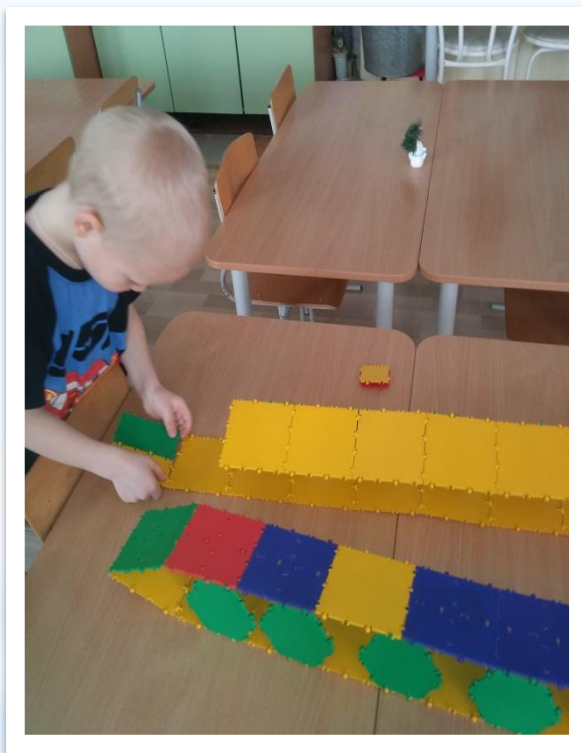

Подготовка деталей