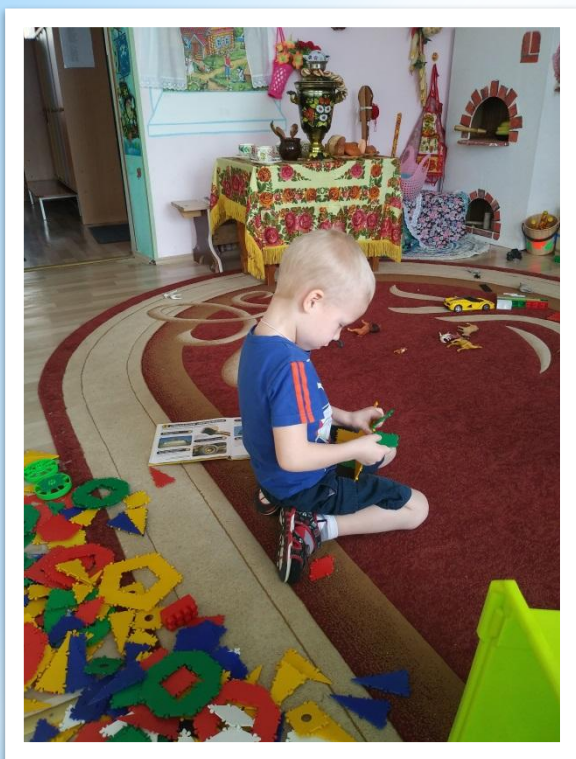

Подготовка деталей