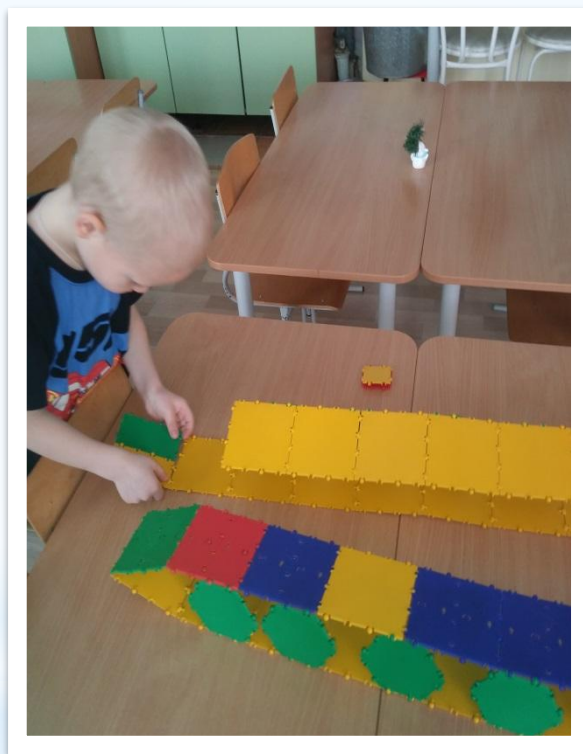

Подготовка деталей