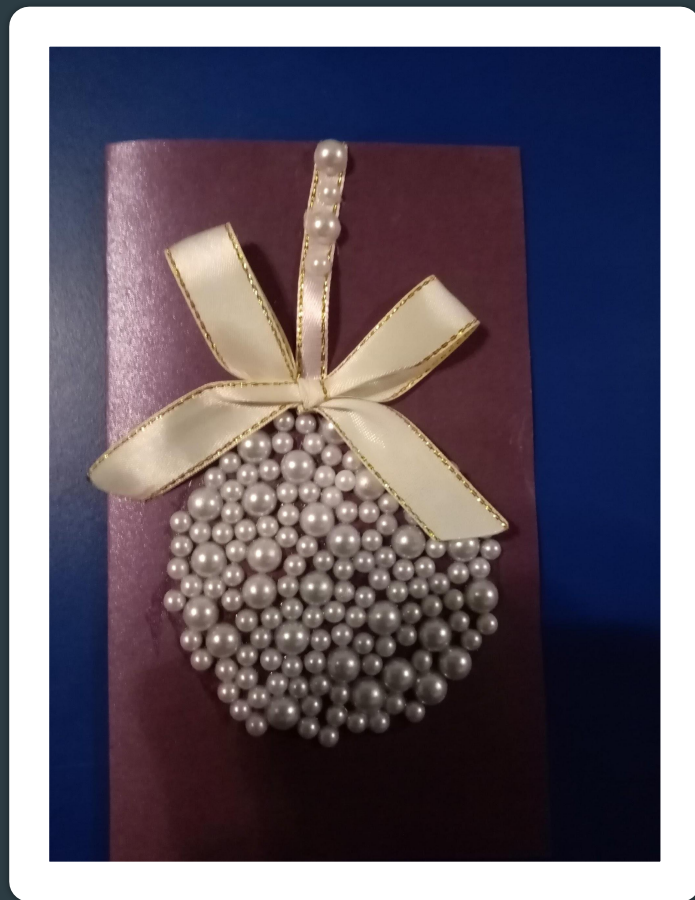

НОВОГОДНЯЯ ИГРУШКА

ВЫСТАВКА ТВОРЧЕСКИХ РАБОТ
КЛУБНОЕ ФОРМИРОВАНИЕ «ЗАТЕЙНИК»

ПРАЗДНИЧНАЯ ЁЛКА

Кулагина Полина

ПОДВЕСКА ДЕД МОРОЗ

Кадач Алёна

ЁЛОЧКА-ПОДВЕСКА

Наумова Василиса

СОВА

Кулагина Софья

ДОМОВЁНОК КУЗЯ

Групповая работа

ДЕД МОРОЗ

Наумова Василиса

НОВОГОДНЯЯ ОТКРЫТКА

Кулагина Софья